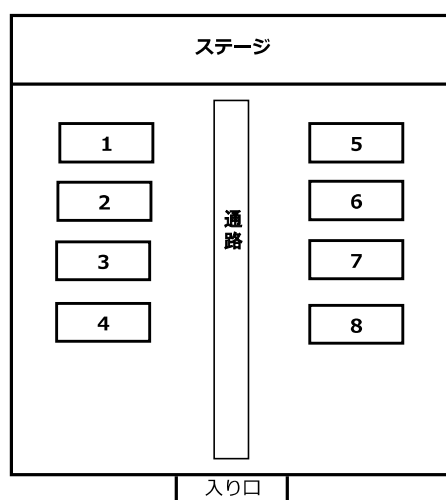

1. 競技上の注意

1) 競技方法 1. 予選リーグ → 決勝トーナメント方式 により進めます。
2. 男性 2 ～ 3 名、女性 2 ～ 3 名の計 4 ～ 6 名 でチーム編成をします。
3. 1番 から 3番 まで、全て異なるペアでオーダーを組み、混合ダブルス 3試合 で勝敗を決めます。
  [4名 (男性 2 + 女性 2) で組む場合の参考例]
  ①男性 1 と女性 1 ②男性 2 と女性 2 ③男性 1 と女性 2、又は男性 2 と女性 1
  ※ 1番に出場した選手は 2番 での出場は不可とします。
  ※ 3番目のダブルスは、1番目・2番目とは異なるペアとします。
4. 現行の 日本卓球ルール で行います。
  服装規程については適用しませんが、ゼッケンについては着用をお願いします。
5. 試合球は(公財)日本卓球協会 使用指定球 Nittaku 3スター プレミアムクリーンを使用します。
- 2)競技進行 1.予選リーグ戦、決勝トーナメント共に相互審判で進めてください。
  2.予選リーグは3番目まで試合を行い、決勝トーナメントは2点先取で行います。
- 3)その他 1. 決勝トーナメント上位 4 チームには賞状と賞品を授与します。
  2. ゴミ箱は設置しておりません。各自でお持ち帰りください。

<会場レイアウト>