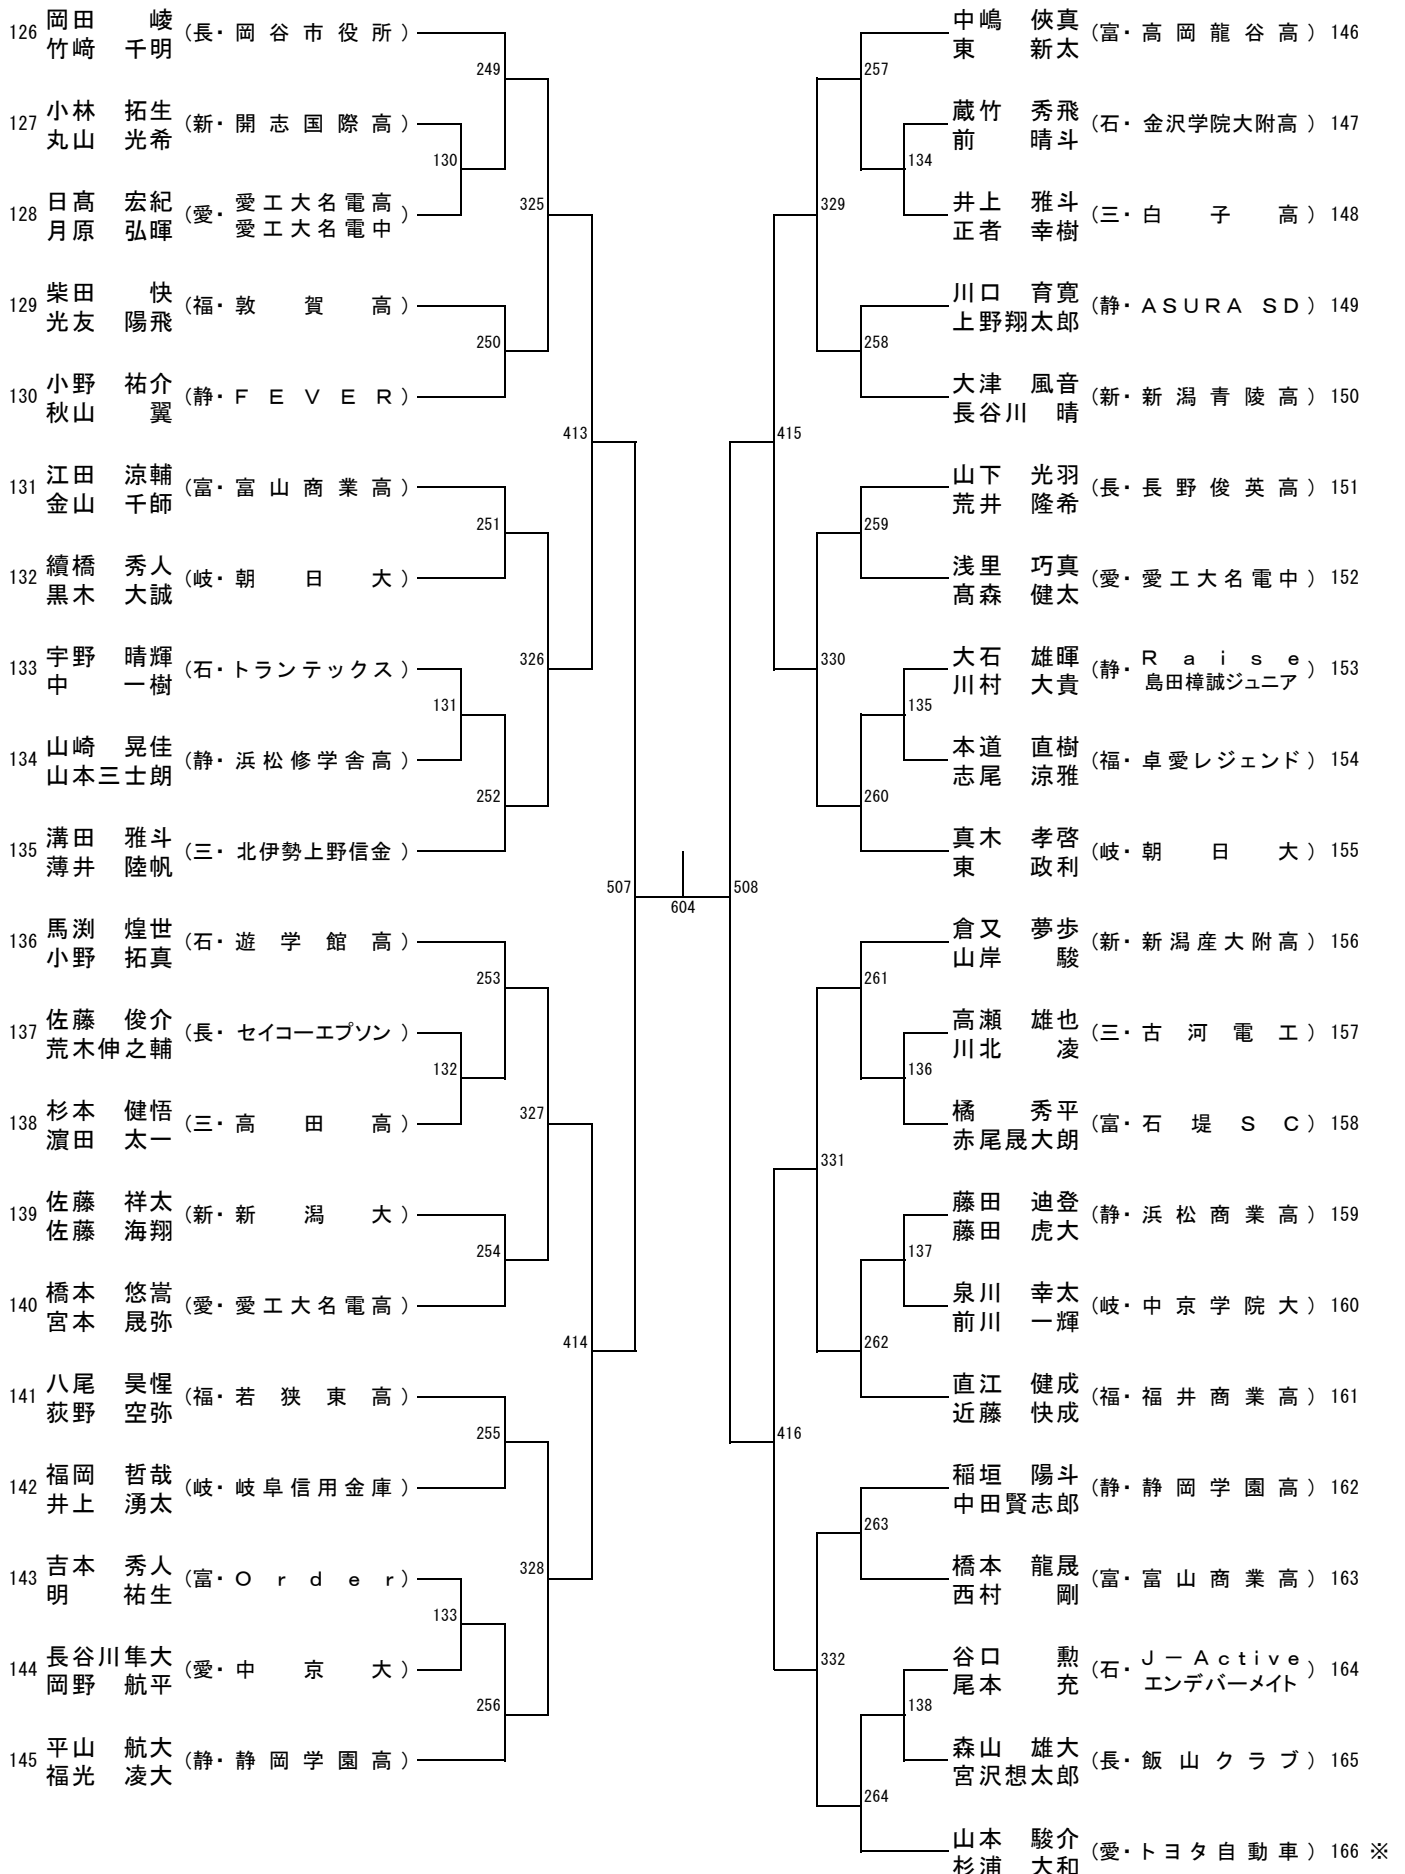

男子ダブルス【MD】

(No. 4)