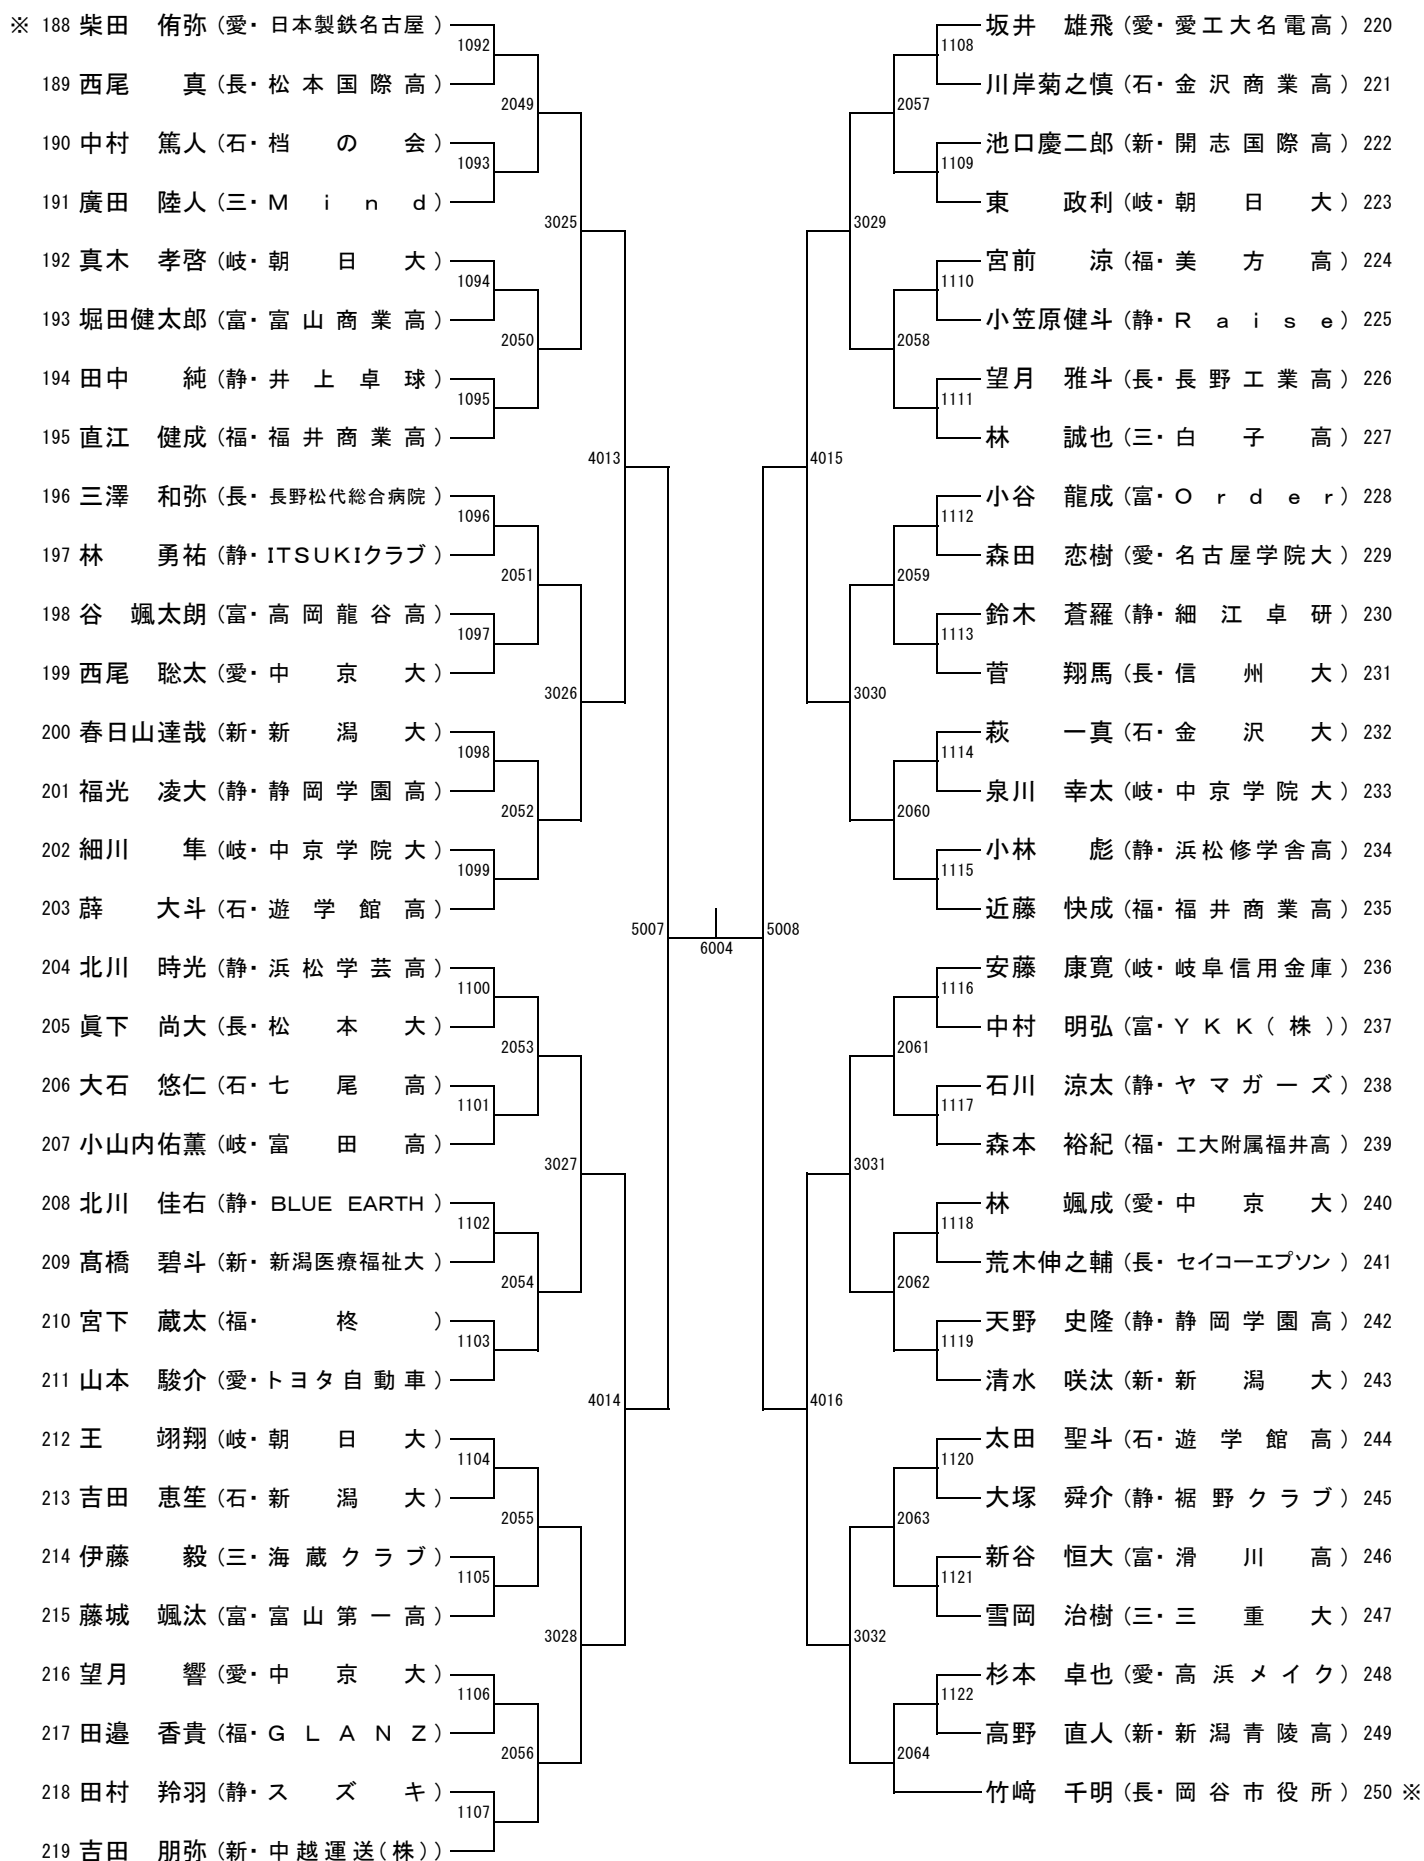

一般男子【MS】

(No. 4)