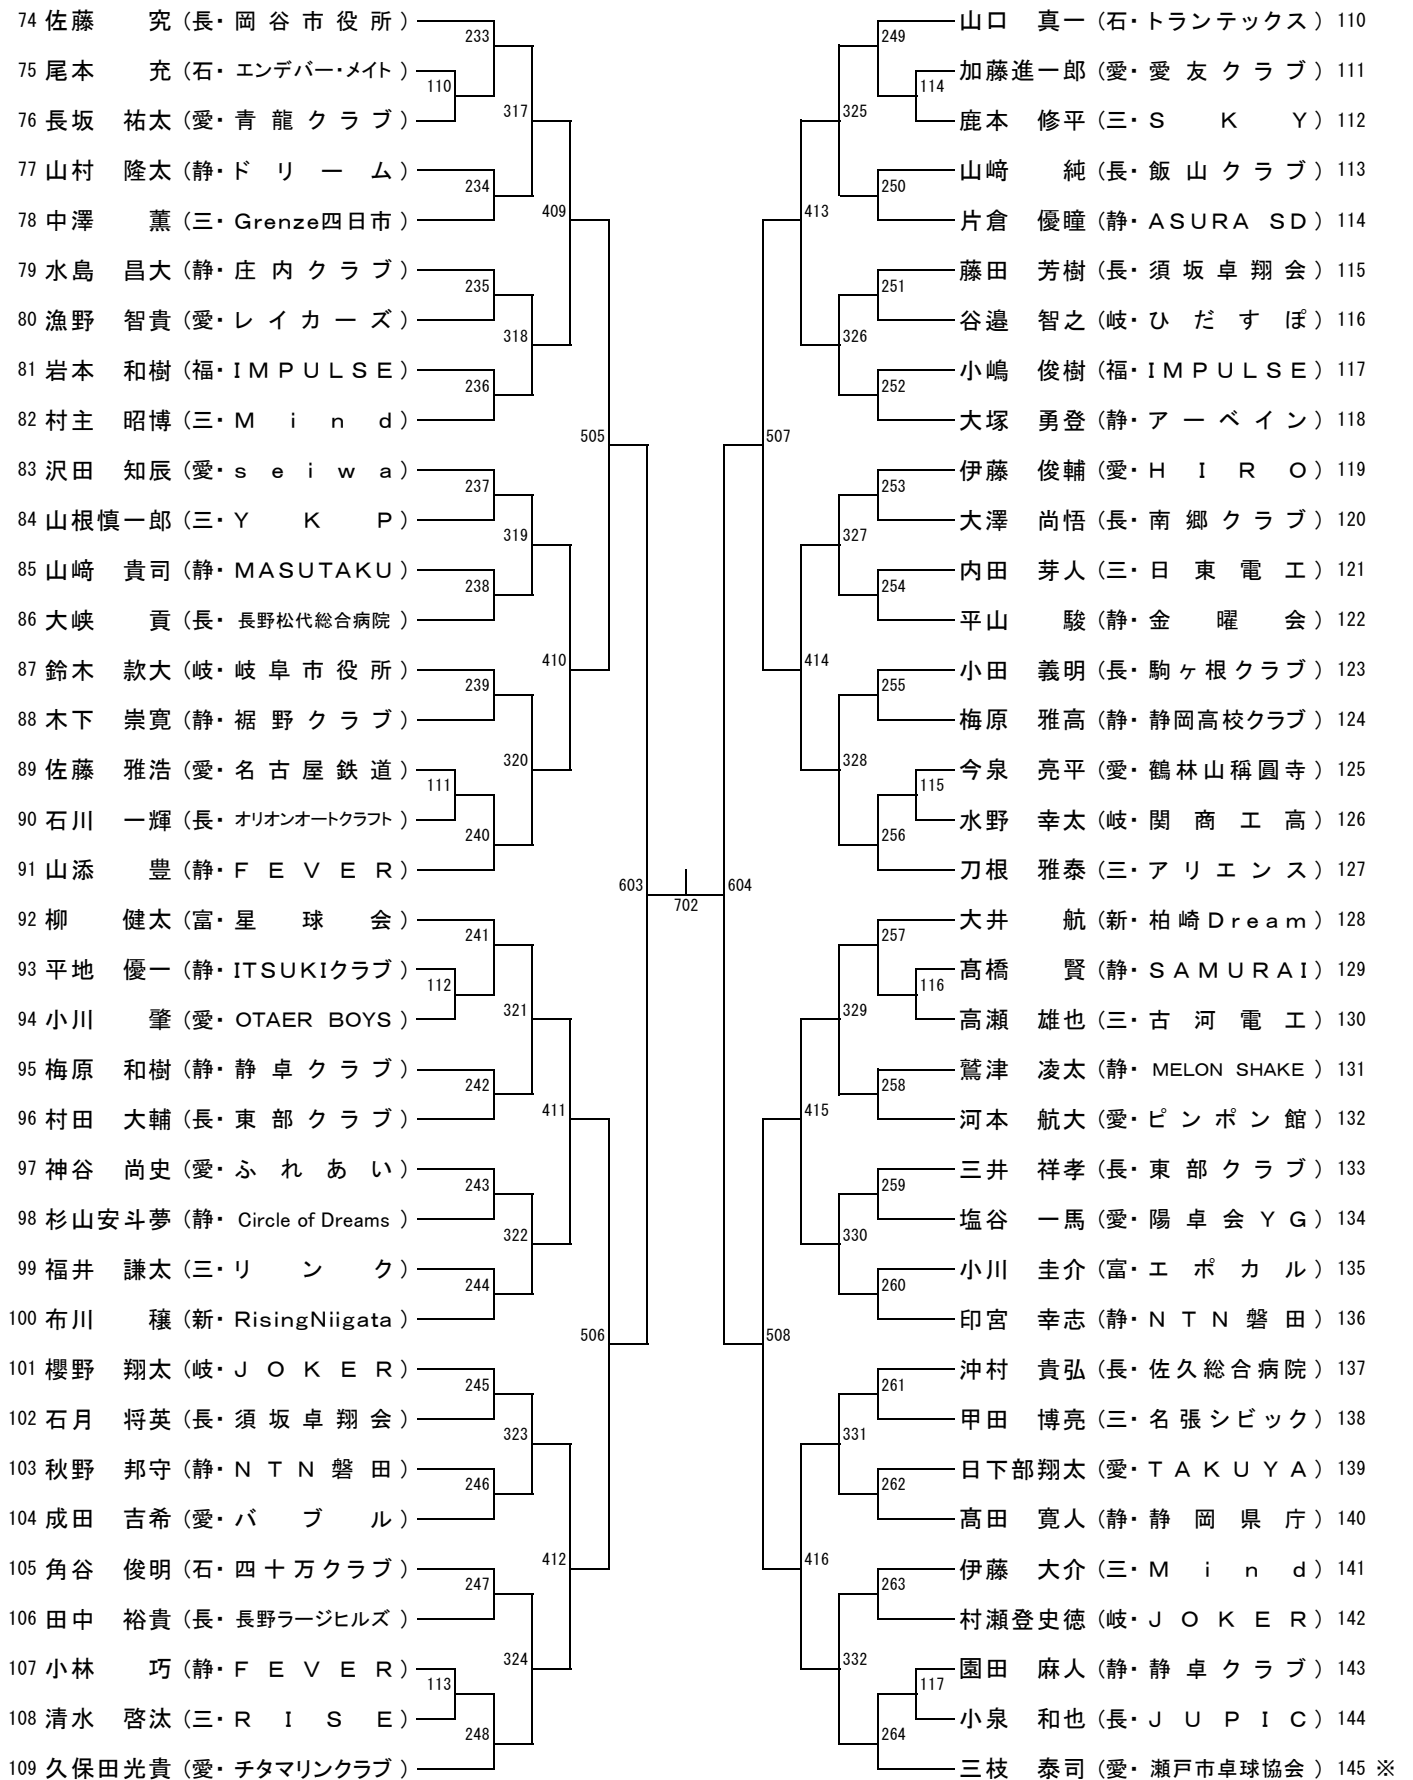

サーティ男子【M30】

(No. 2)