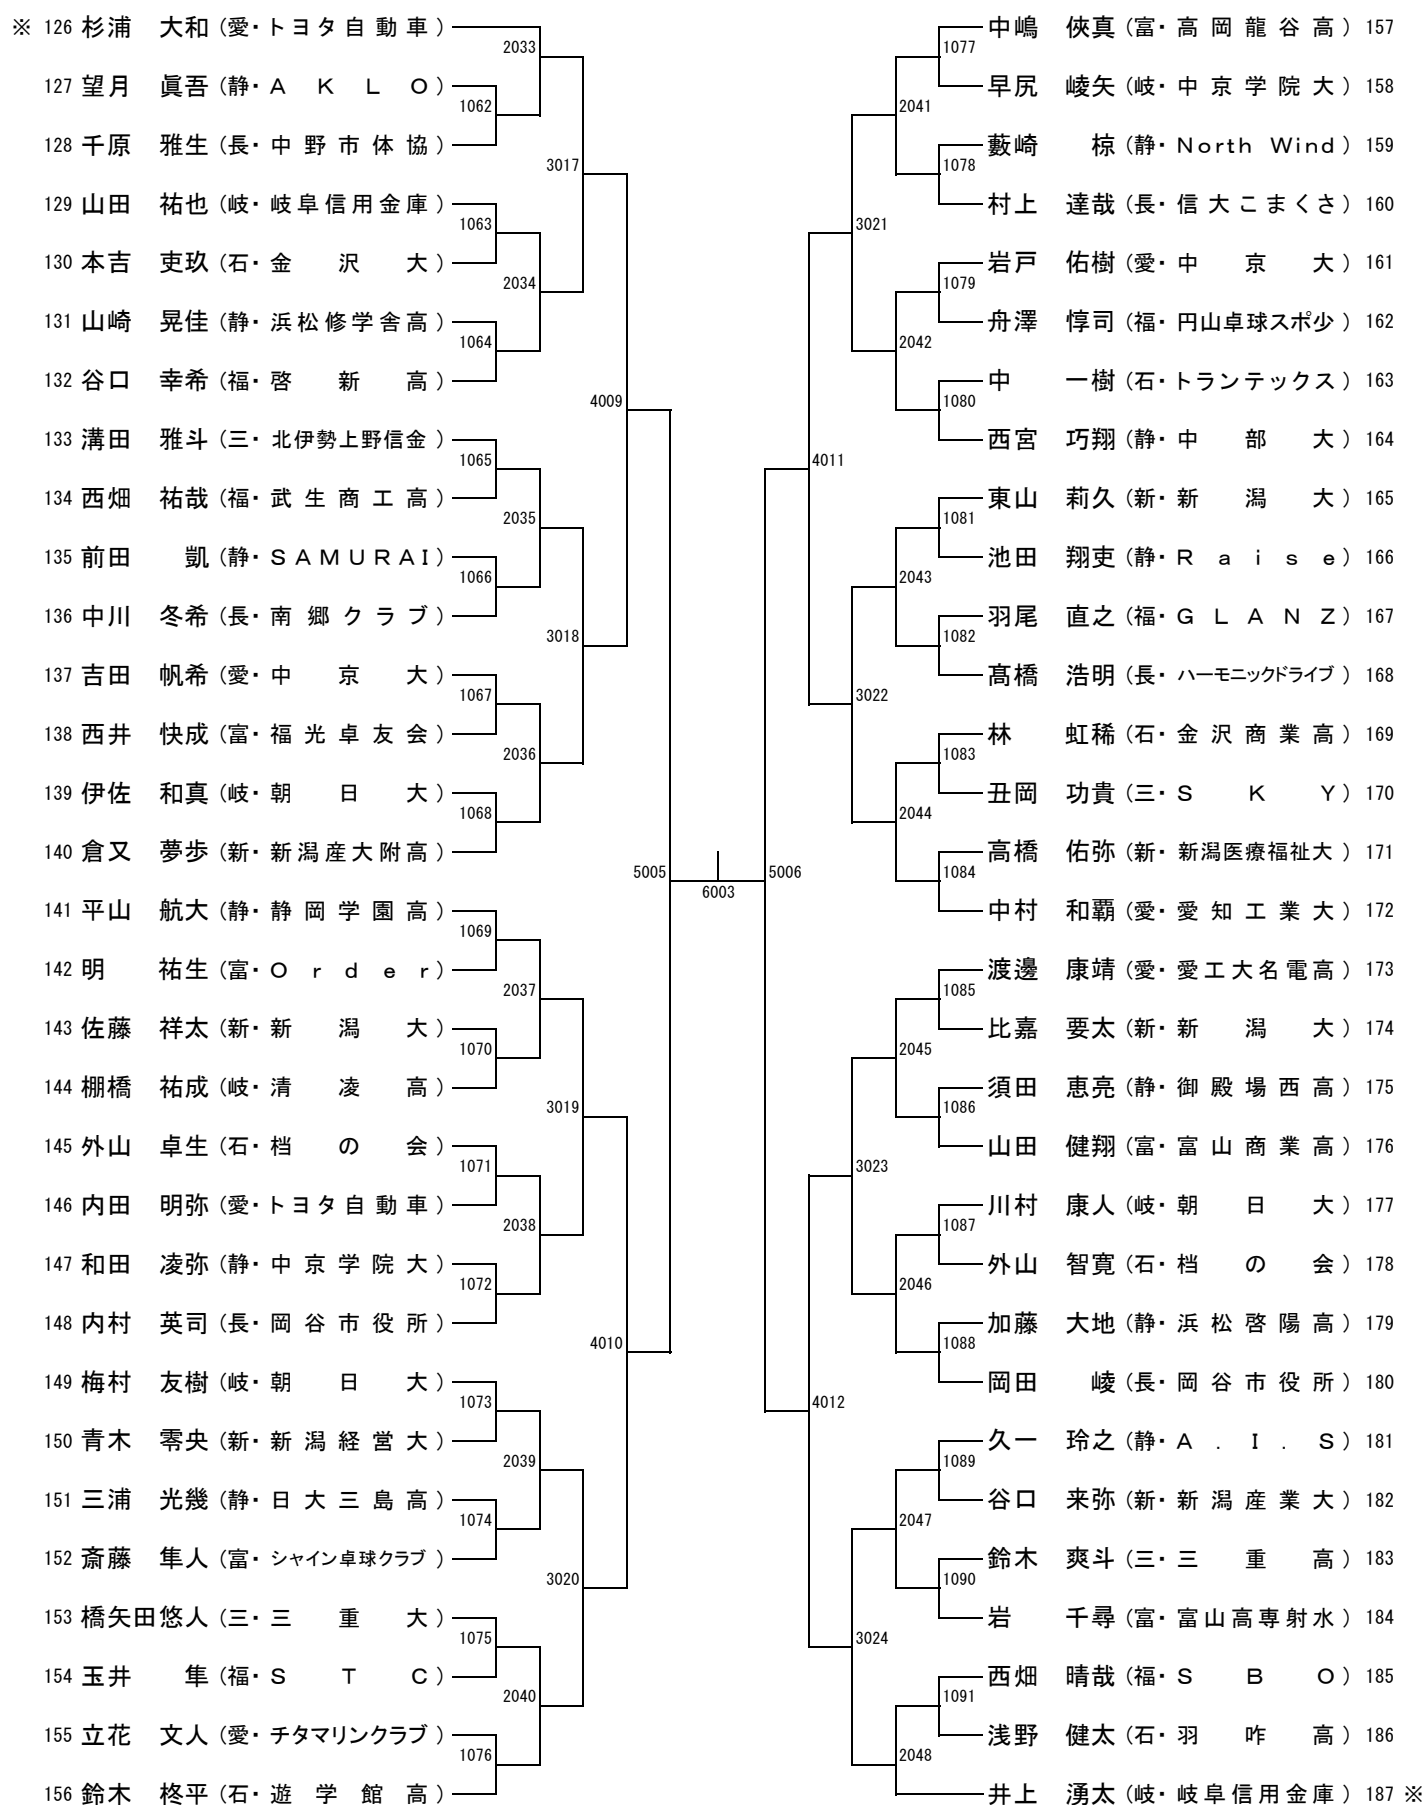

一般男子【MS】

(No. 3)