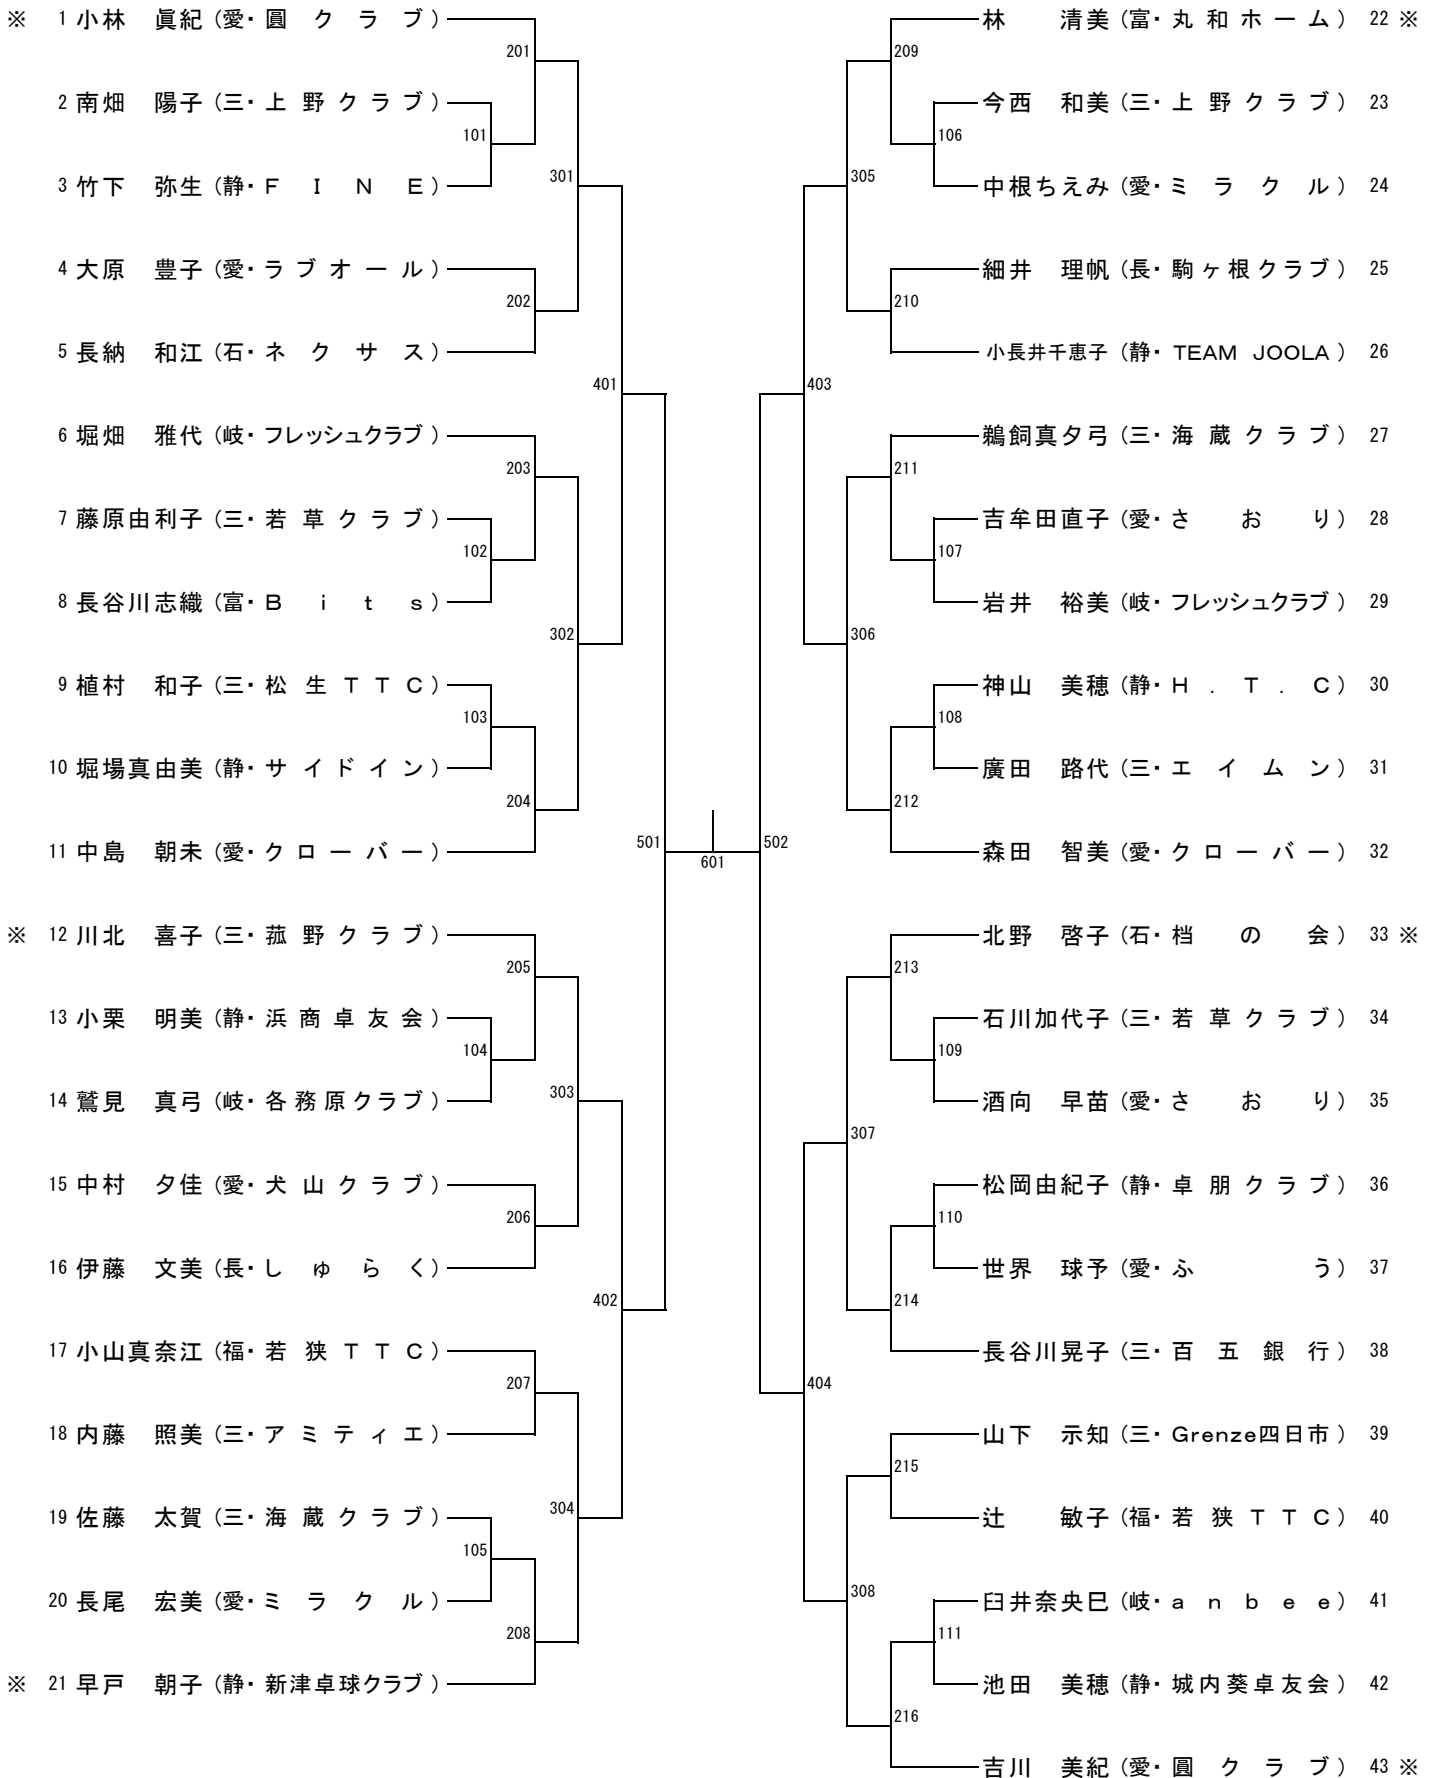

フィフティ男子【M50】

※ 1 野村 幸正 (石・加賀温泉クラブ)	201	山本 幸夫 (長・中野市体協)	38 ※
2 坂井 剛 (三・伊勢OB)	101	鍋島 一介 (富・WEST)	39
3 田中 千春 (長・オリオンオートクラブ)	301	杉木 勤 (静・焼津市役所)	40
4 土屋 敦 (静・松崎卓球)	202	浅野 雅之 (福・個人)	41
5 大島 英樹 (愛・津島クラブ)	401	曾我 徹 (愛・愛知県庁クラブ)	42
6 秋元 浩二 (三・アリエンス)	203	丹羽 洋介 (岐・Fun Cross)	43
7 漆畑 努 (静・リーガルTTC)	302	奥川 智彦 (静・FEVER)	44
8 端崎 秀一 (富・菁 莪)	204	太田 正夫 (愛・OTAER BOYS)	45
9 南部 淳二 (愛・SHOEI)	501	北村 厚 (三・アリエンス)	46
10 瀧野 敦靖 (富・エポカル)	205	田辺 義朗 (福・若狭TTC)	47
11 前田 靖彦 (三・358)	102	岡田 秀晃 (愛・津島クラブ)	48
12 村松 幸雄 (福・若狭TTC)	303	松下 浩之 (長・豊丘クラブ)	49
13 長尾 生野 (愛・犬山クラブ)	206	豊田 泰治 (三・菰野クラブ)	50
14 山口 博樹 (長・須坂卓翔会)	402	鈴木 邦彦 (静・卓朋クラブ)	51
15 上坂 修二 (富・我楽卓クラブ)	207	板澤 繁成 (富・菁 莪)	52
16 杉浦 洋久 (愛・愛知県庁クラブ)	304	菅生 和範 (三・海蔵クラブ)	53
17 平島 一樹 (三・Grenze四日市)	103	滝沢 憲一 (新・卓泳会)	54
18 武田 真明 (静・ITSUKIクラブ)	208	草間 隆太 (愛・SHOEI)	55
19 石川 拓実 (岐・南濃KORESHIKI)	601	山元 英行 (富・エポカル)	56
20 廣瀬 勝 (静・浜松磐田信用金庫)	209	小林 弘樹 (静・SAKURA)	57
21 山本 真弘 (福・IMPULSE)	104	長谷川 憲司 (愛・春日井クラブ)	58
22 松永 東司 (岐・Meira)	305	森 英樹 (長・駒ヶ根クラブ)	59
23 仲俣 宏幸 (長・サウス長野)	210	渡部 浩史 (三・Grenze四日市)	60
24 井上 興爾 (愛・ジーコーズ)	403	山本 和正 (静・個人)	61
25 小林 茂雄 (富・エポカル)	211	浅田 真 (愛・ピンポン館)	62
26 村田 仁 (三・菰野クラブ)	306	村上 伸央 (富・菁 莪)	63
27 伊藤 和浩 (愛・つるかめ)	212	廣田 健二 (三・古河電工)	64
28 丸山 徹 (新・蒼柴クラブ)	502	川山 浩司 (静・浜松磐田信用金庫)	65
29 岸田 忠士 (長・たくせん)	213	澤田 哲也 (富・T-みらくる)	66
30 白瀧 由裕 (静・飛誠塾R)	307	伊勢 秀次 (福・若狭TTC)	67
31 早川 隆三 (三・Grenze四日市)	214	青木 俊也 (三・358)	68
32 中村 剛 (愛・明誠クラブ)	404	下川 秀孝 (岐・Fun Cross)	69
33 室内 利治 (静・袋井クラブ)	215	重永 博昭 (三・アリエンス)	70
34 小熊 博 (富・富山高専射水)	308	栗田 稔 (長・飯山クラブ)	71
35 畑野 真志 (富・WEST)	105	名倉 武将 (愛・隼マスターズ)	72
36 服部 哲也 (愛・春日井卓春クラブ)	216	狩野 浩和 (新・日本化薬)	73 ※
※ 37 堺 正哉 (三・古河電工)			

フィフティ女子【W50】