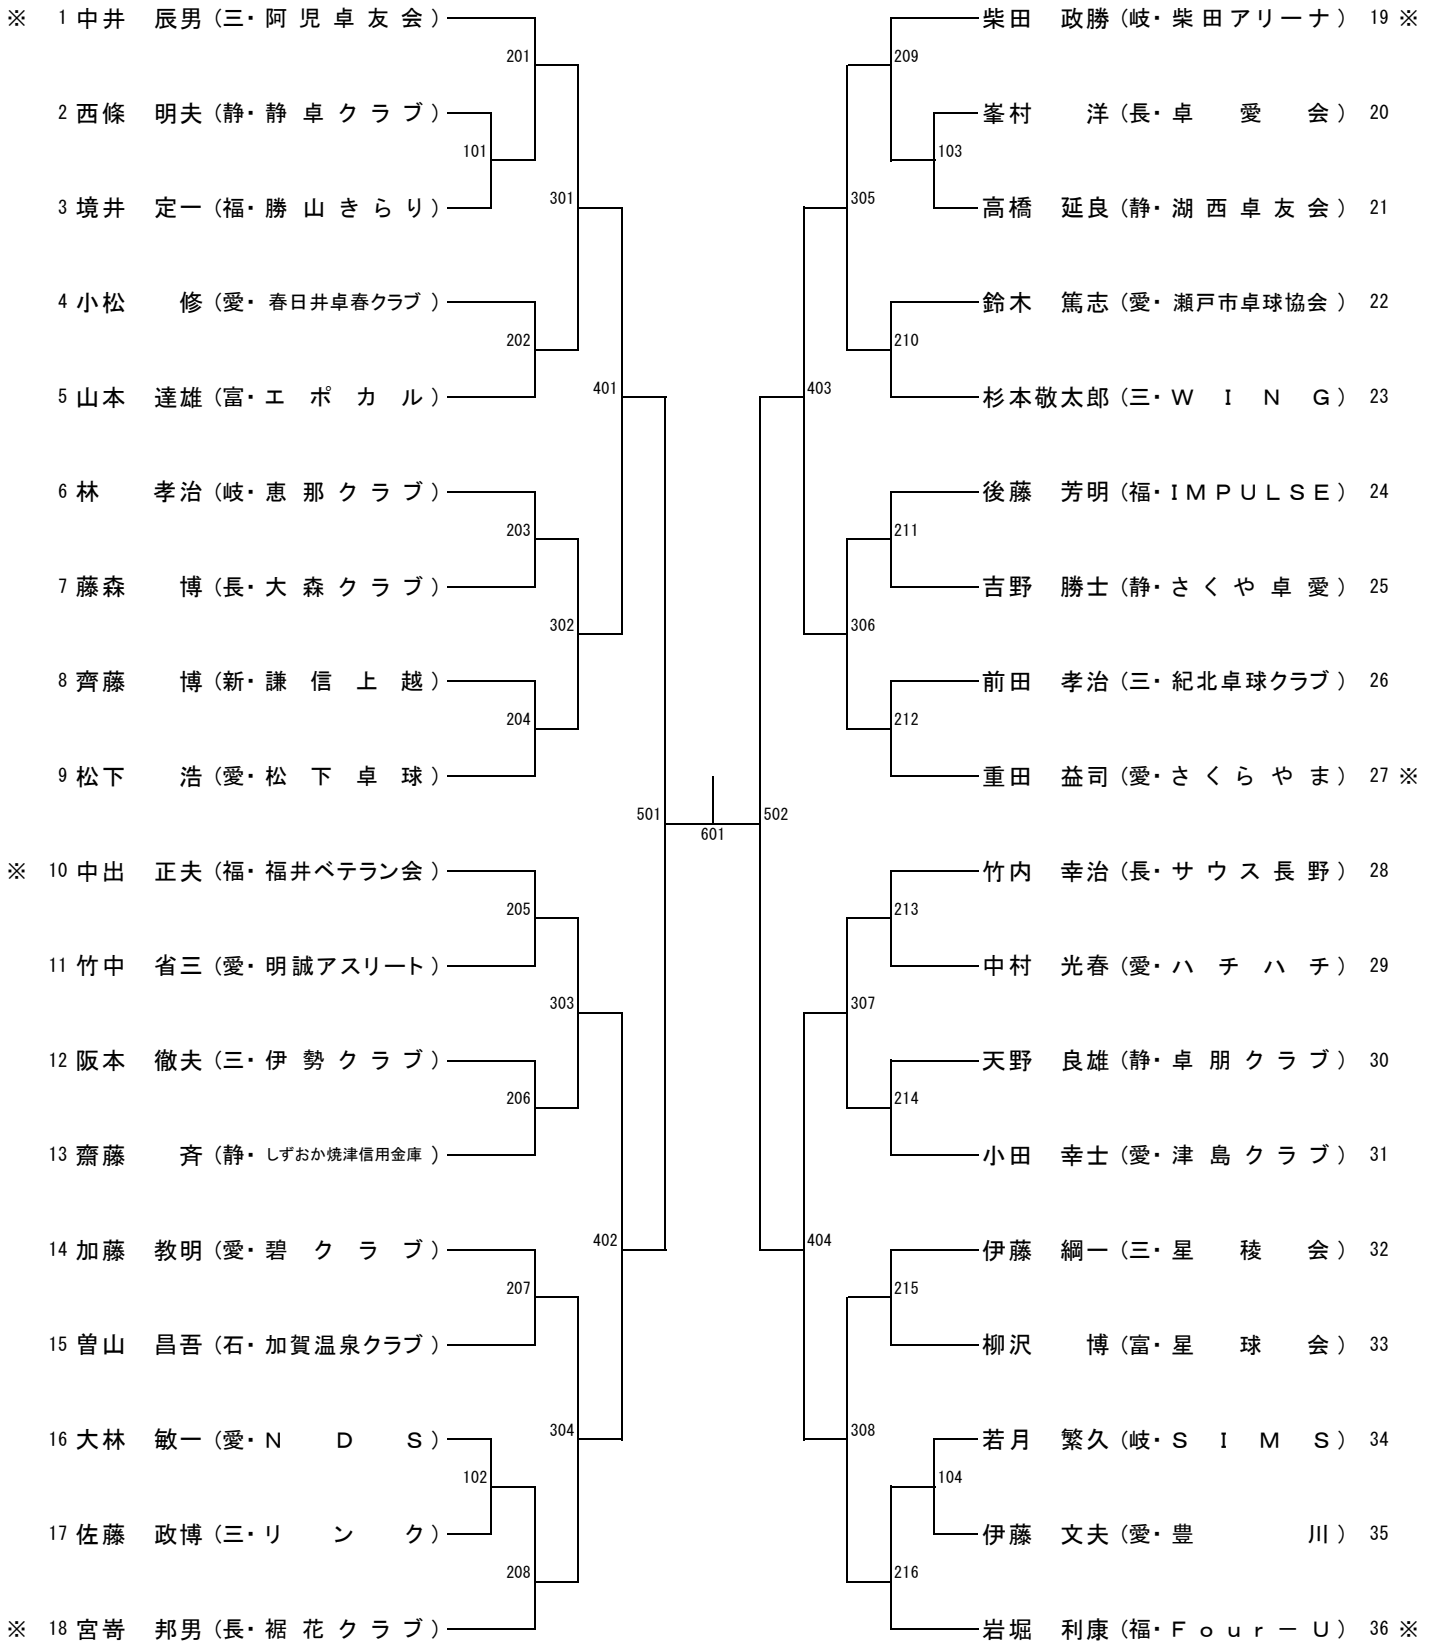

セブンティ男子【M70】