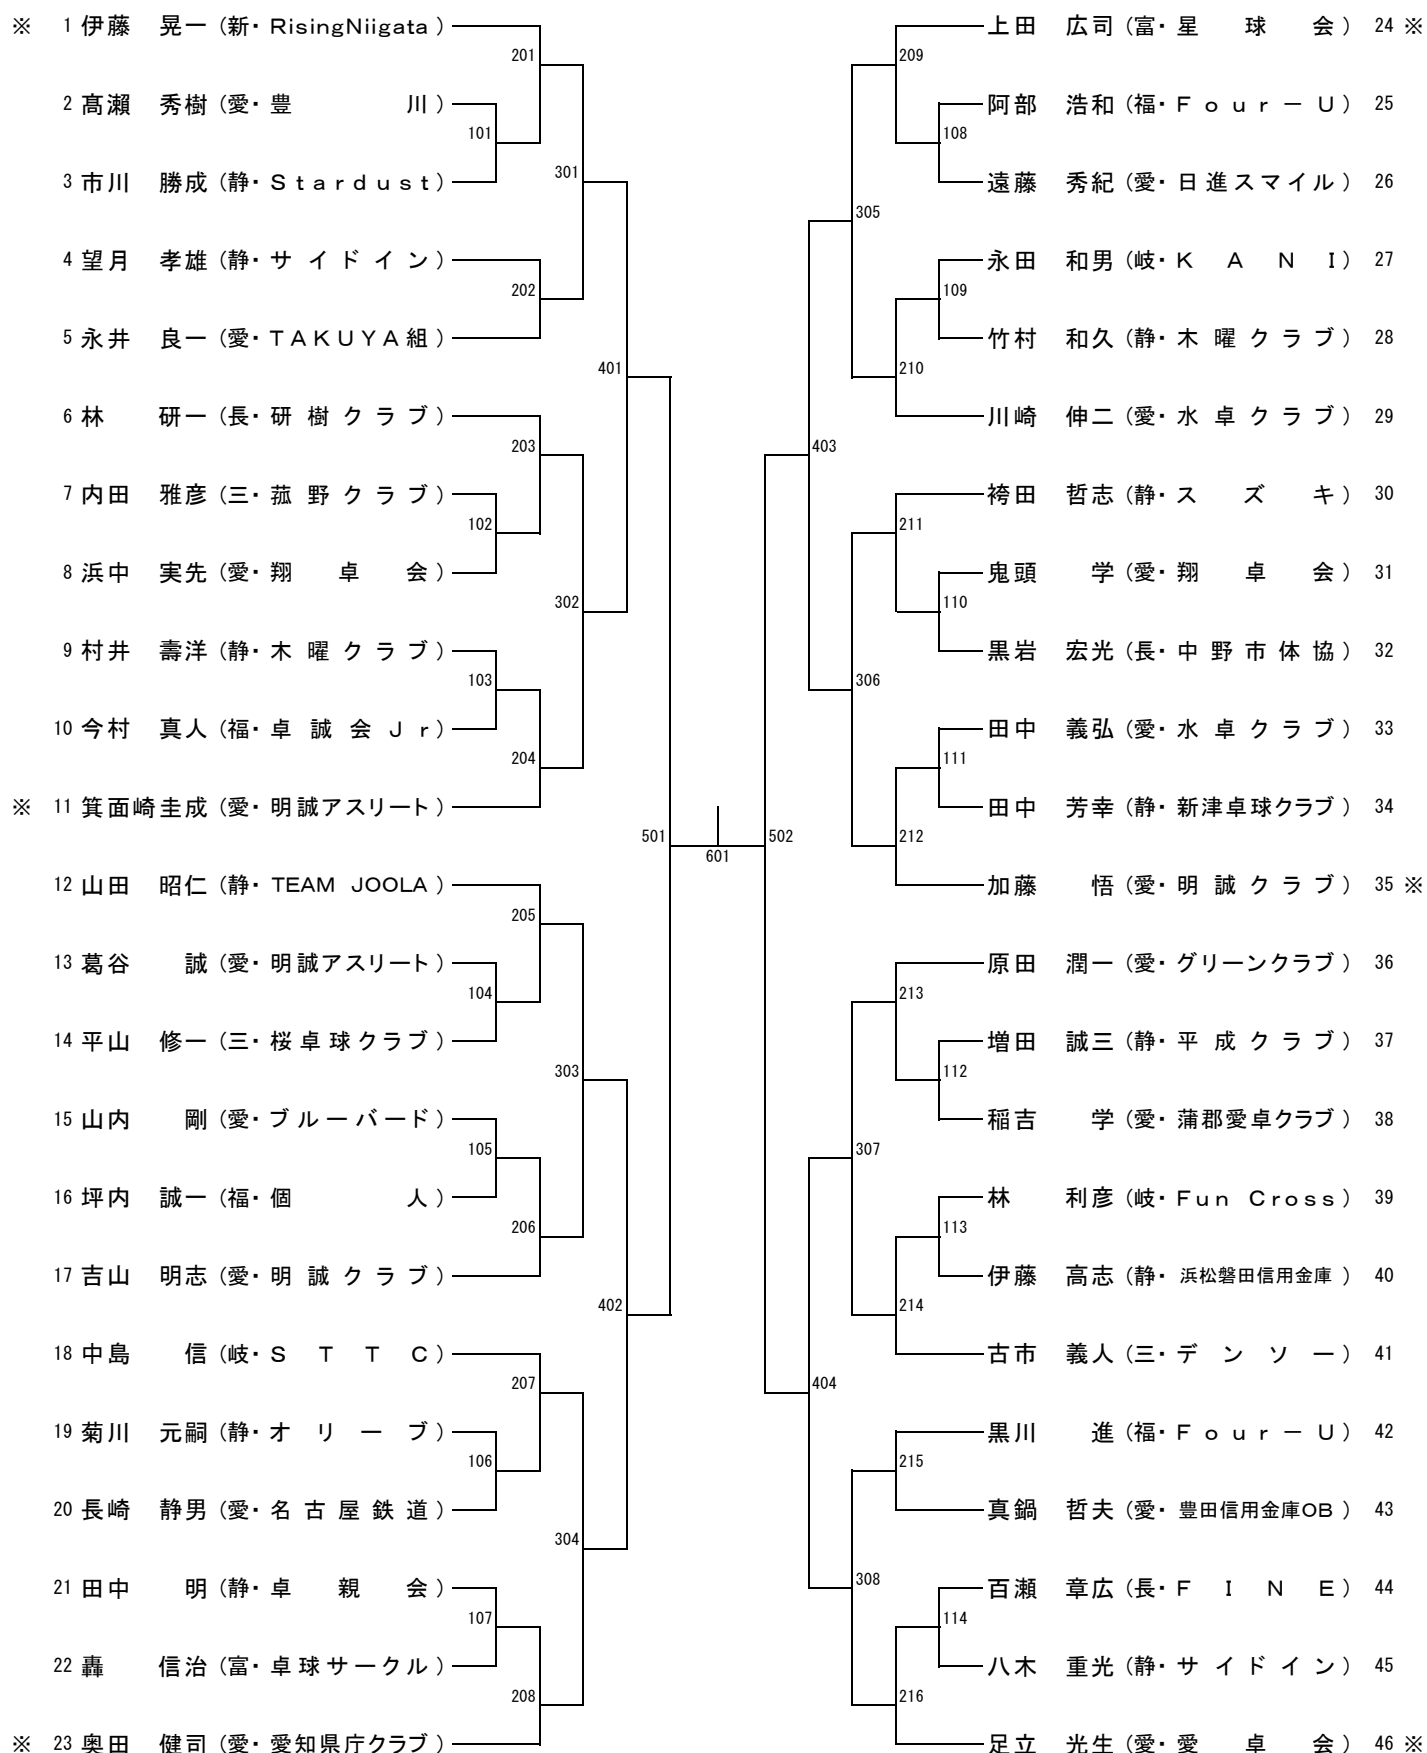

ローシックスティ男子【M60】