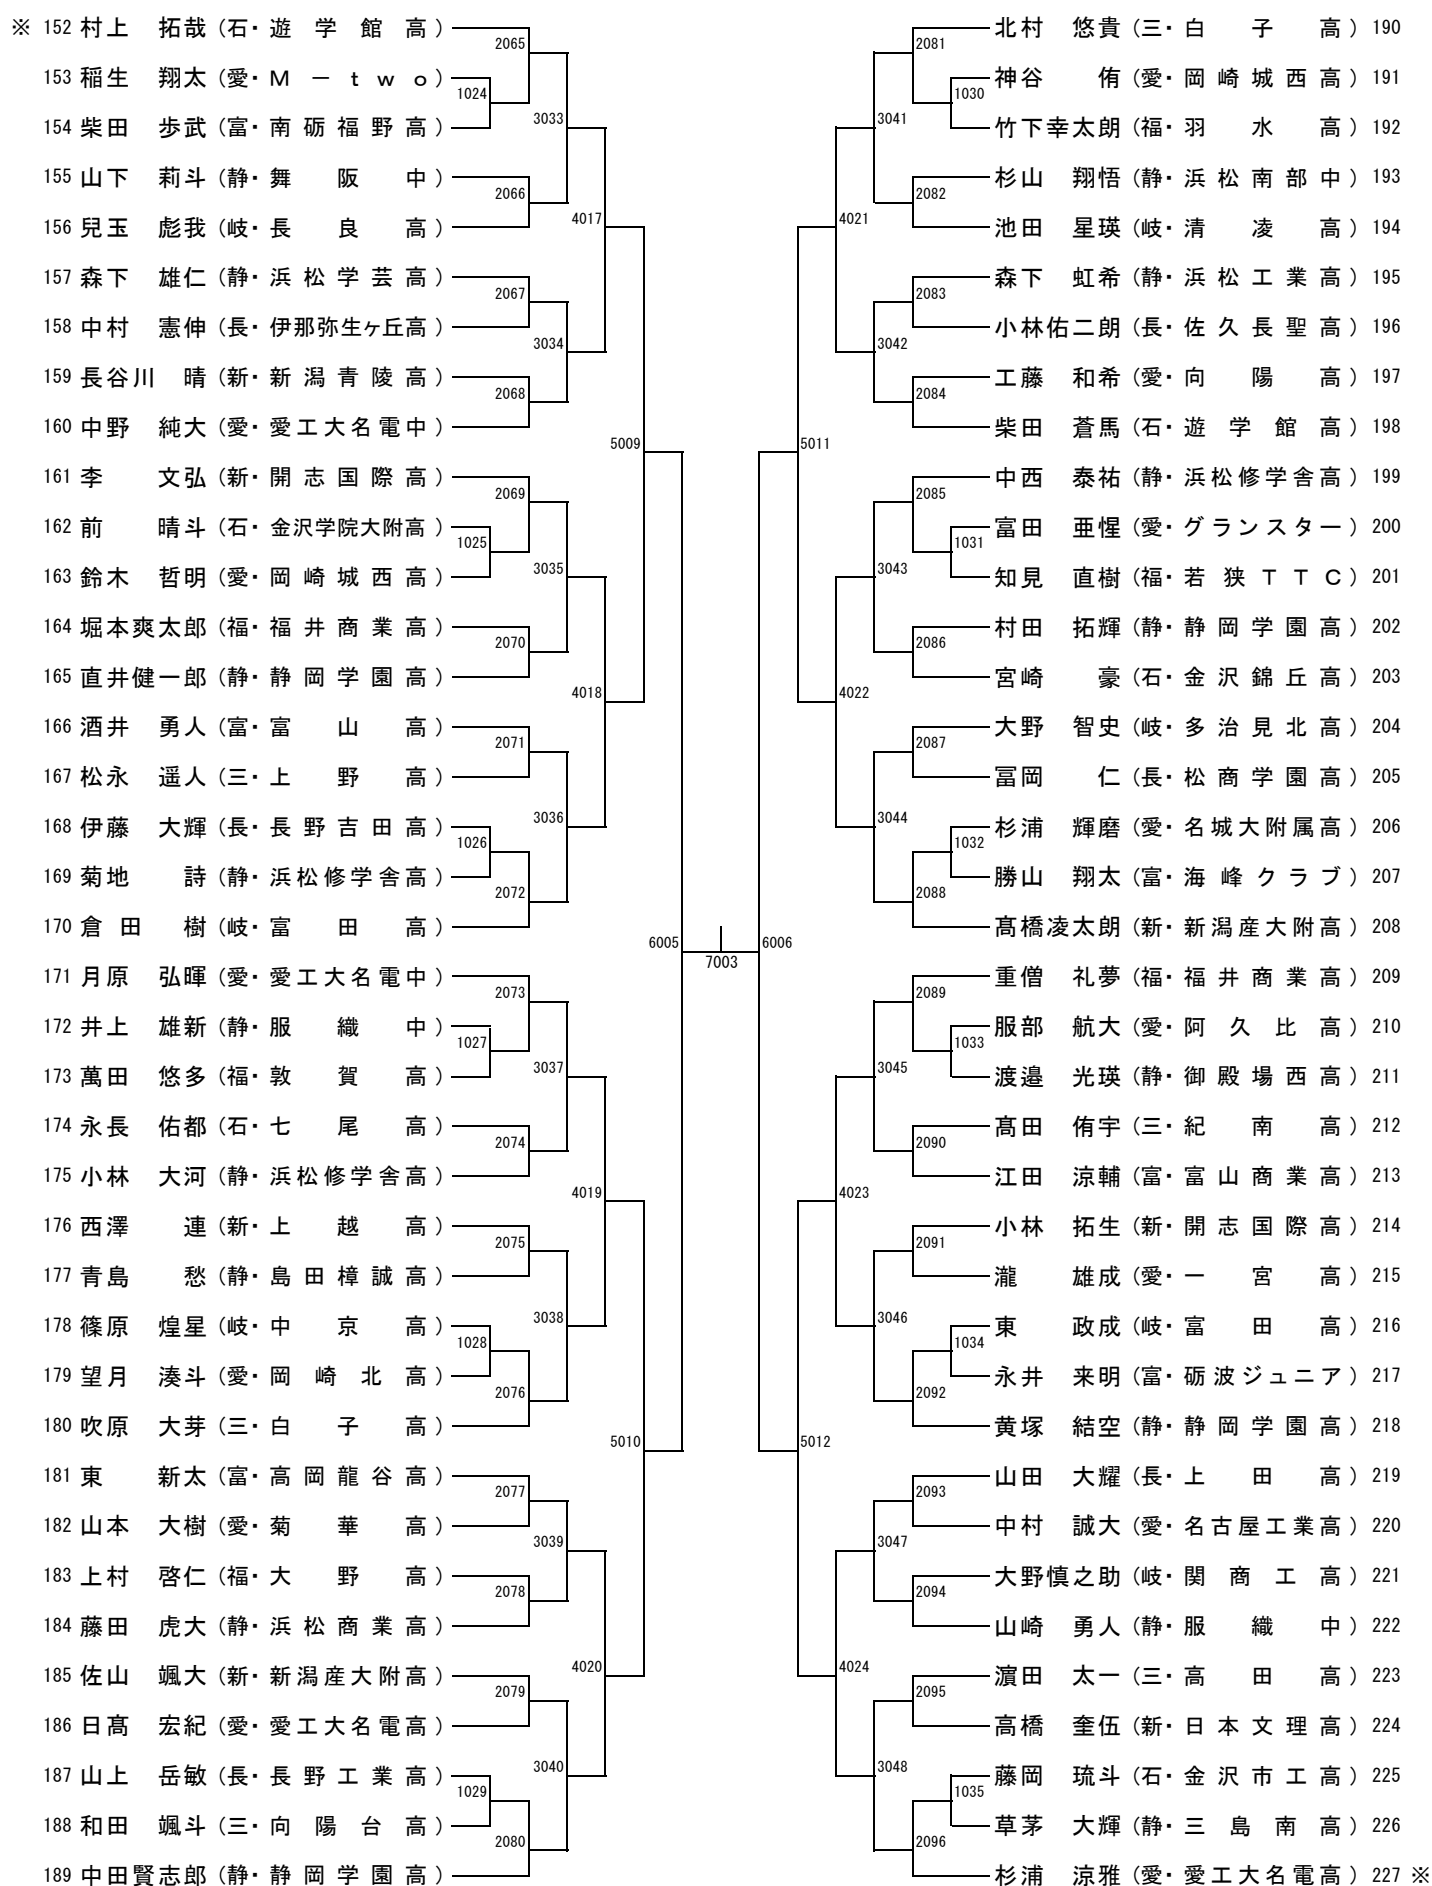

ジュニア男子【MJ】

(No. 3)