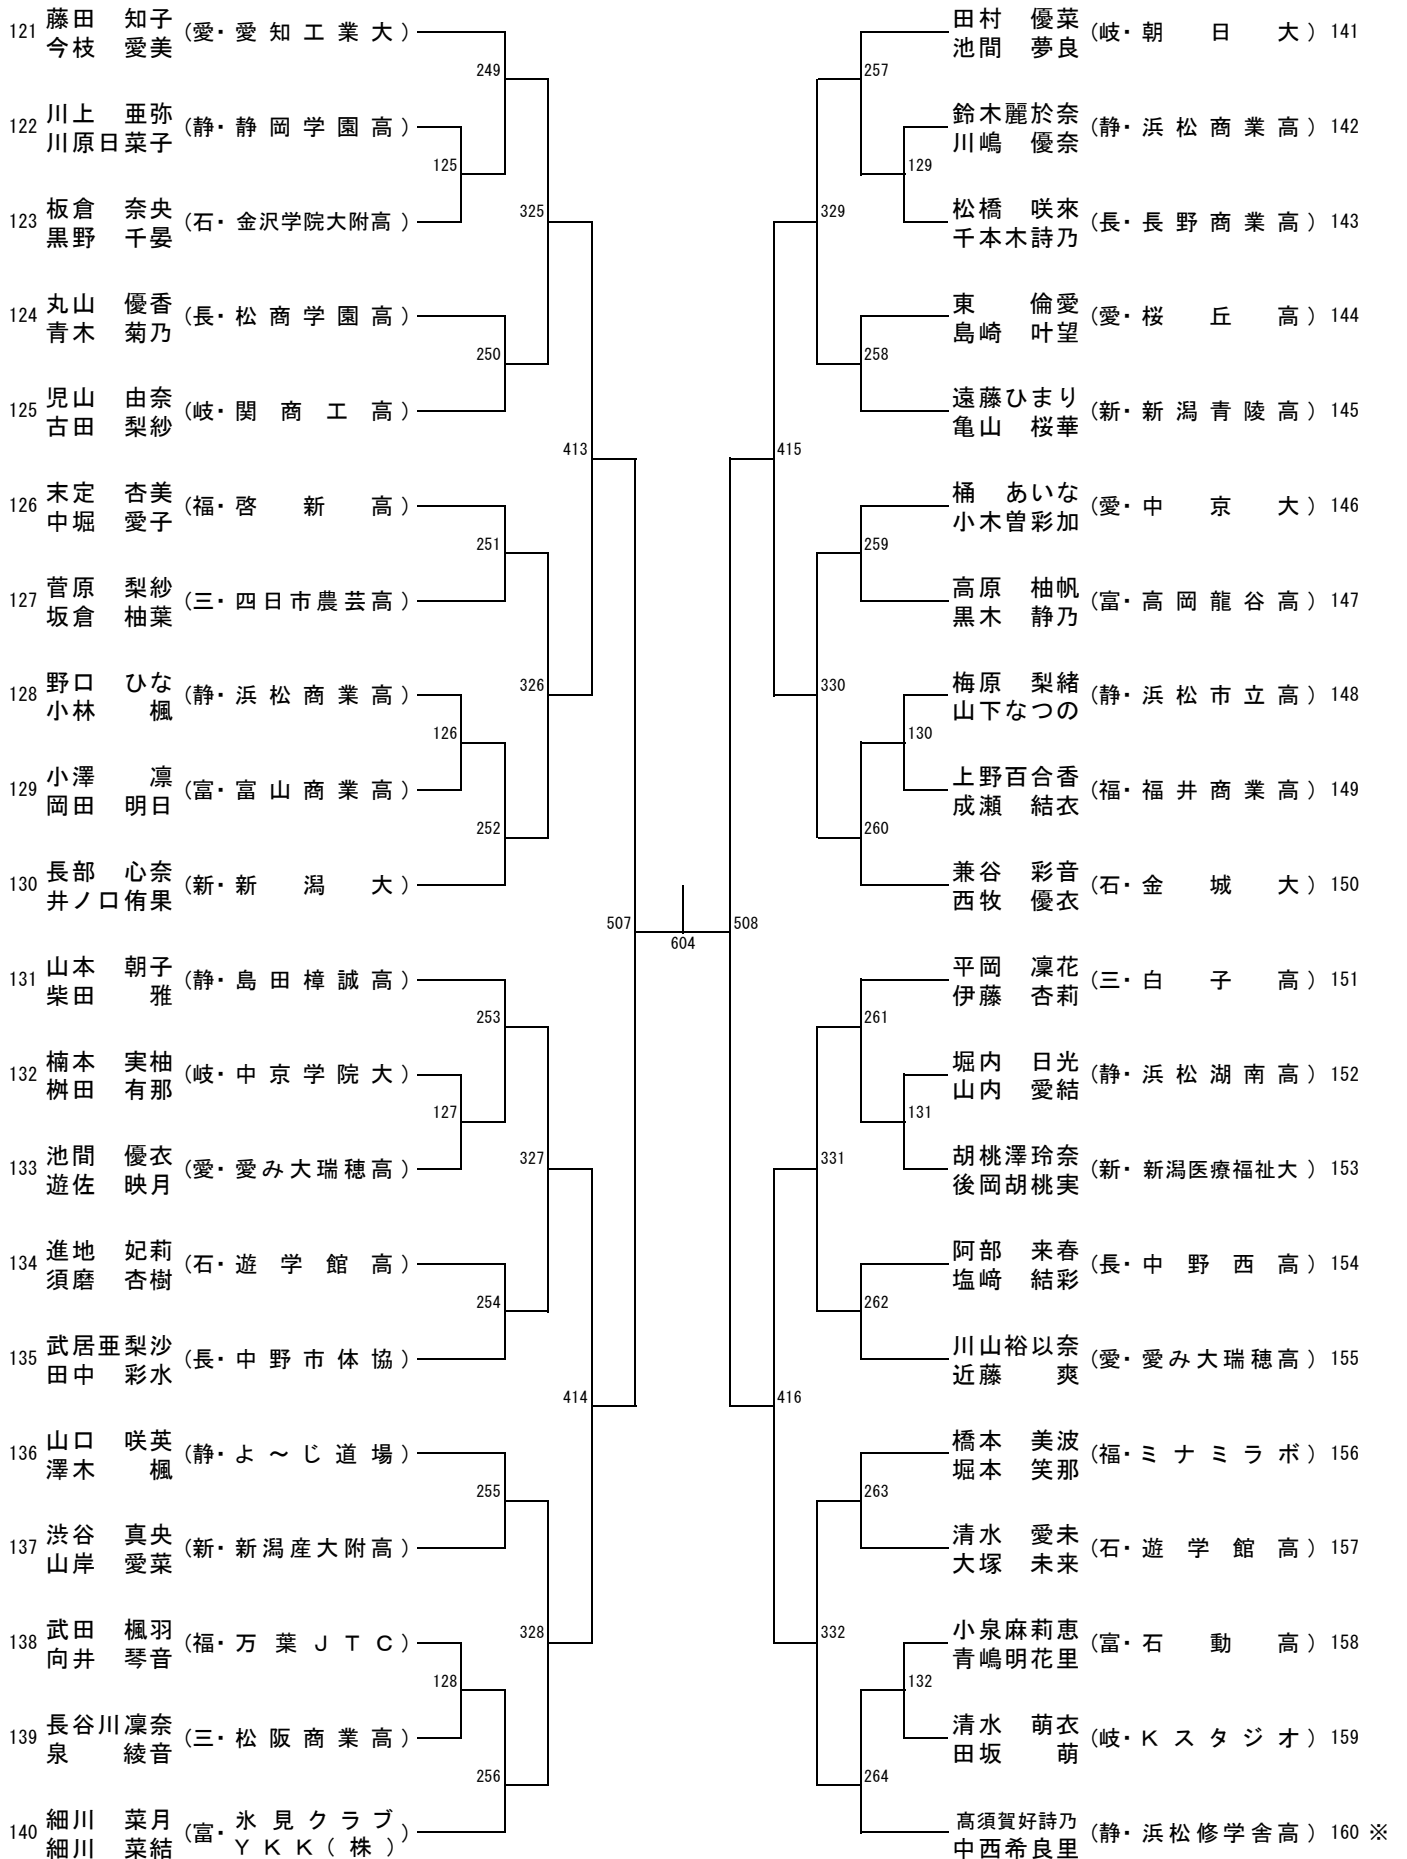

女子ダブルス【WD】

(No. 4)