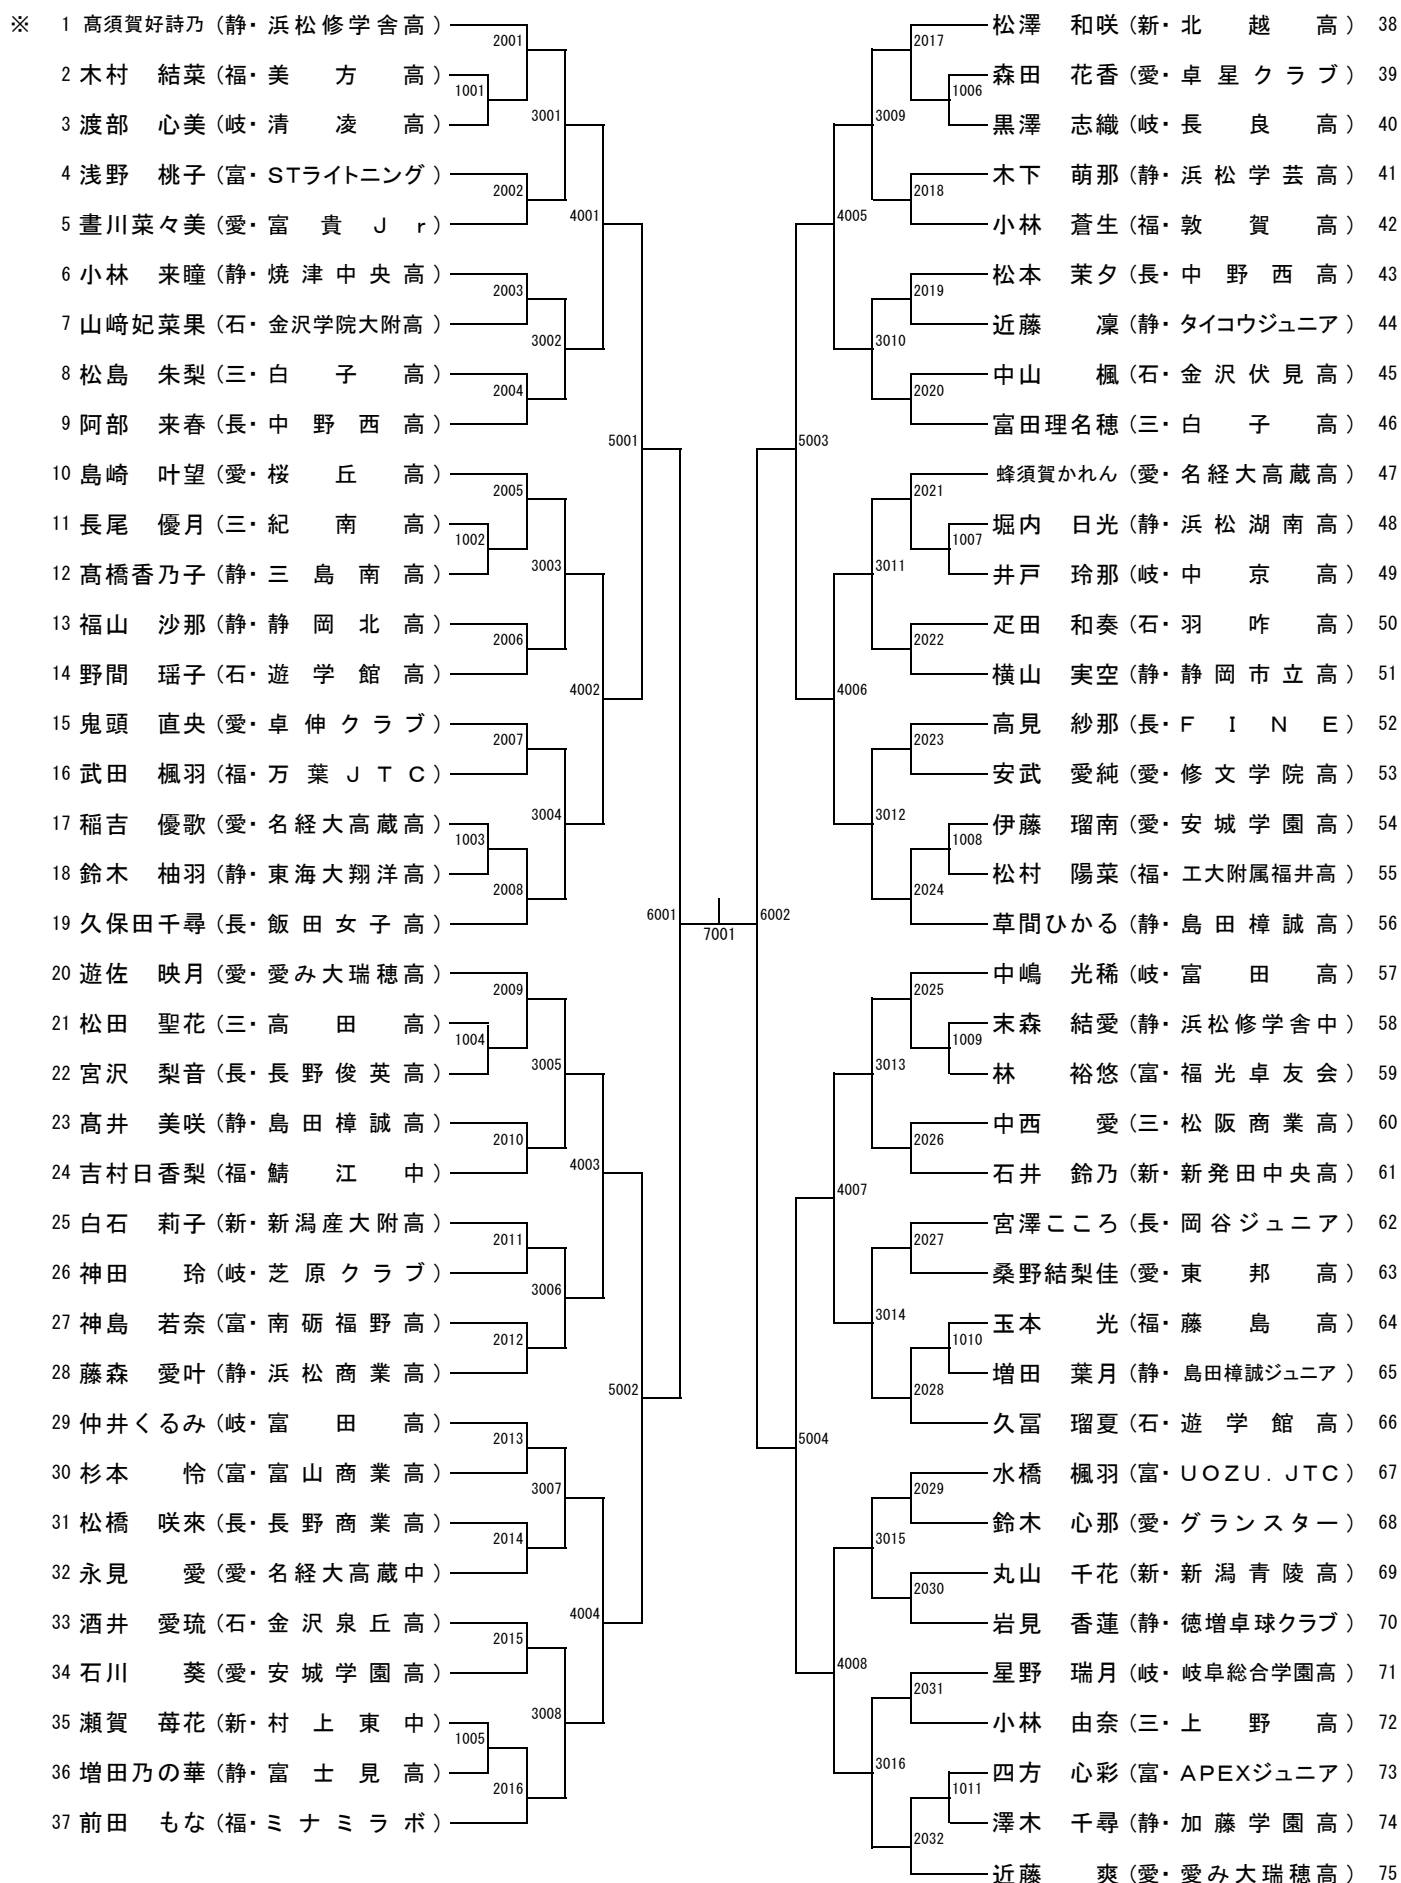

ジュニア女子【WJ】

(No. 1)