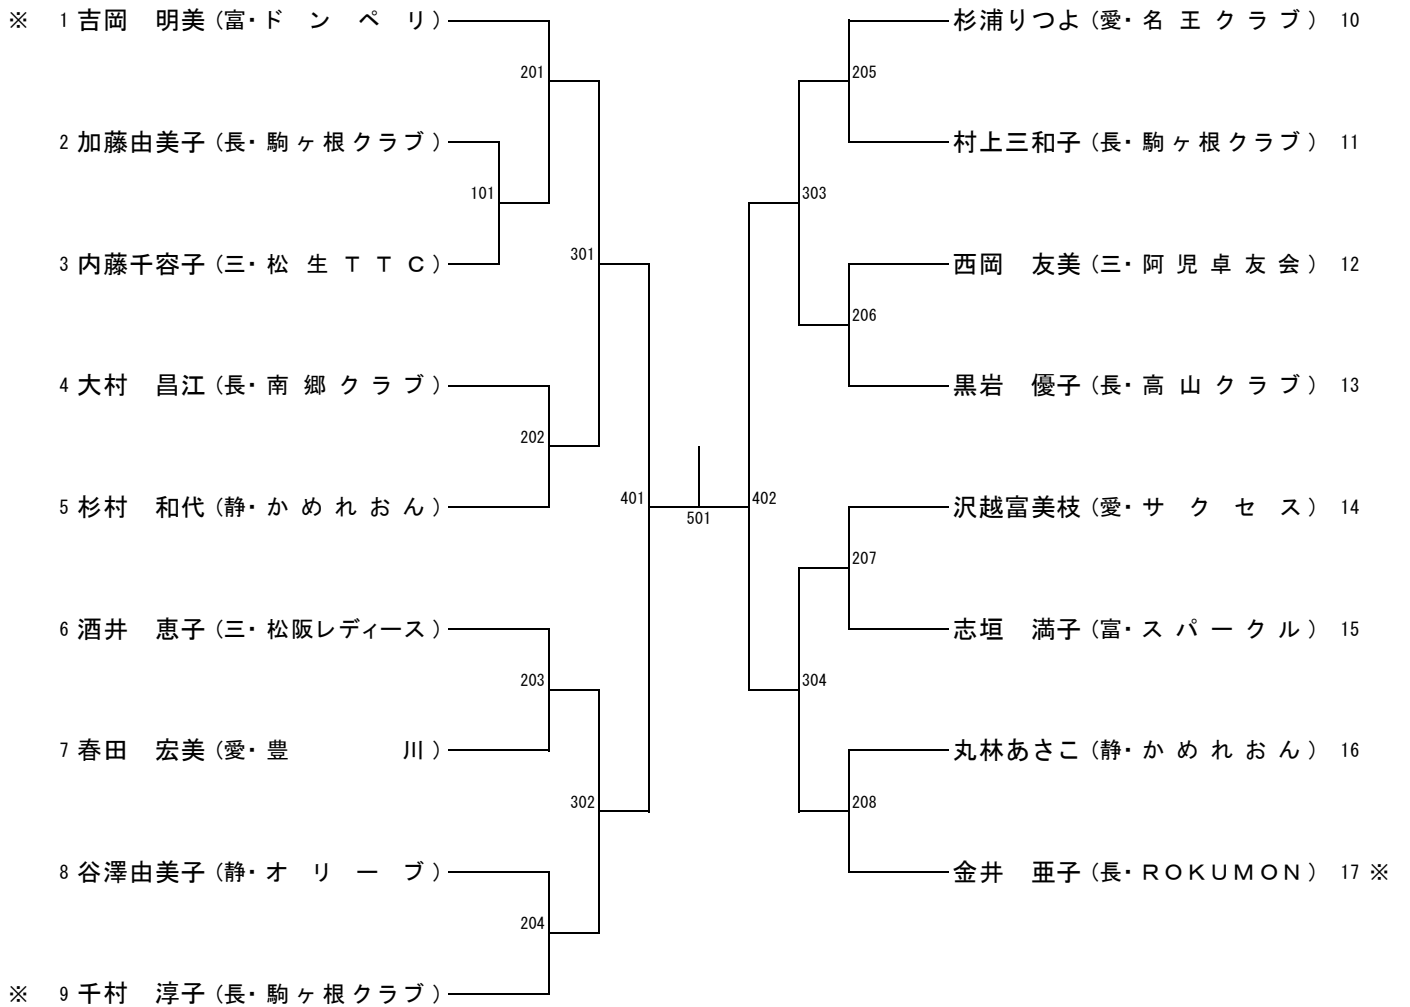

ハイシックスティ女子【W65】