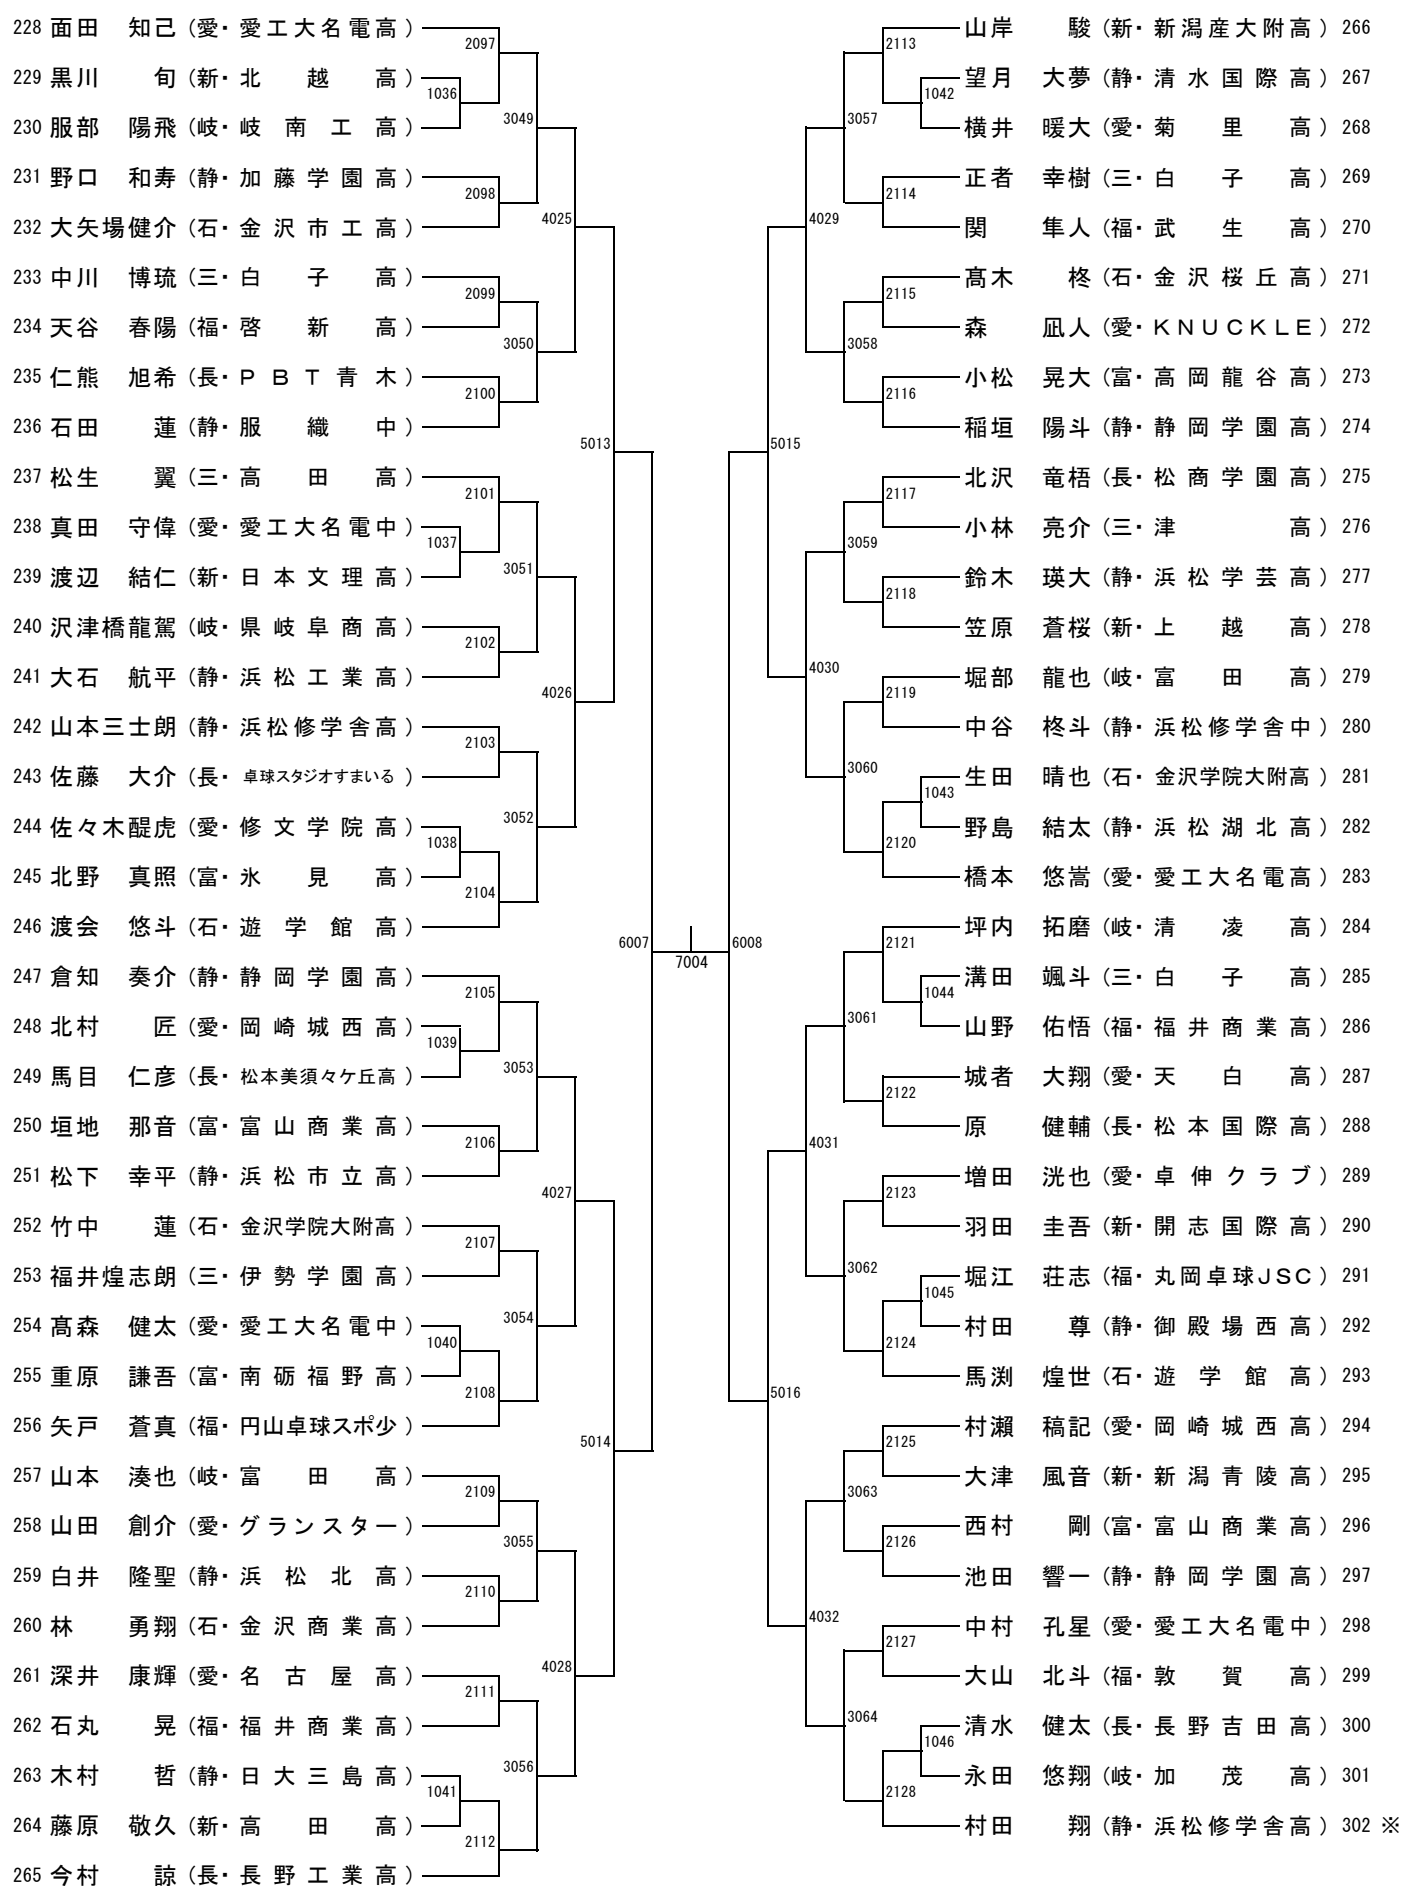

ジュニア男子【MJ】

(No. 4)