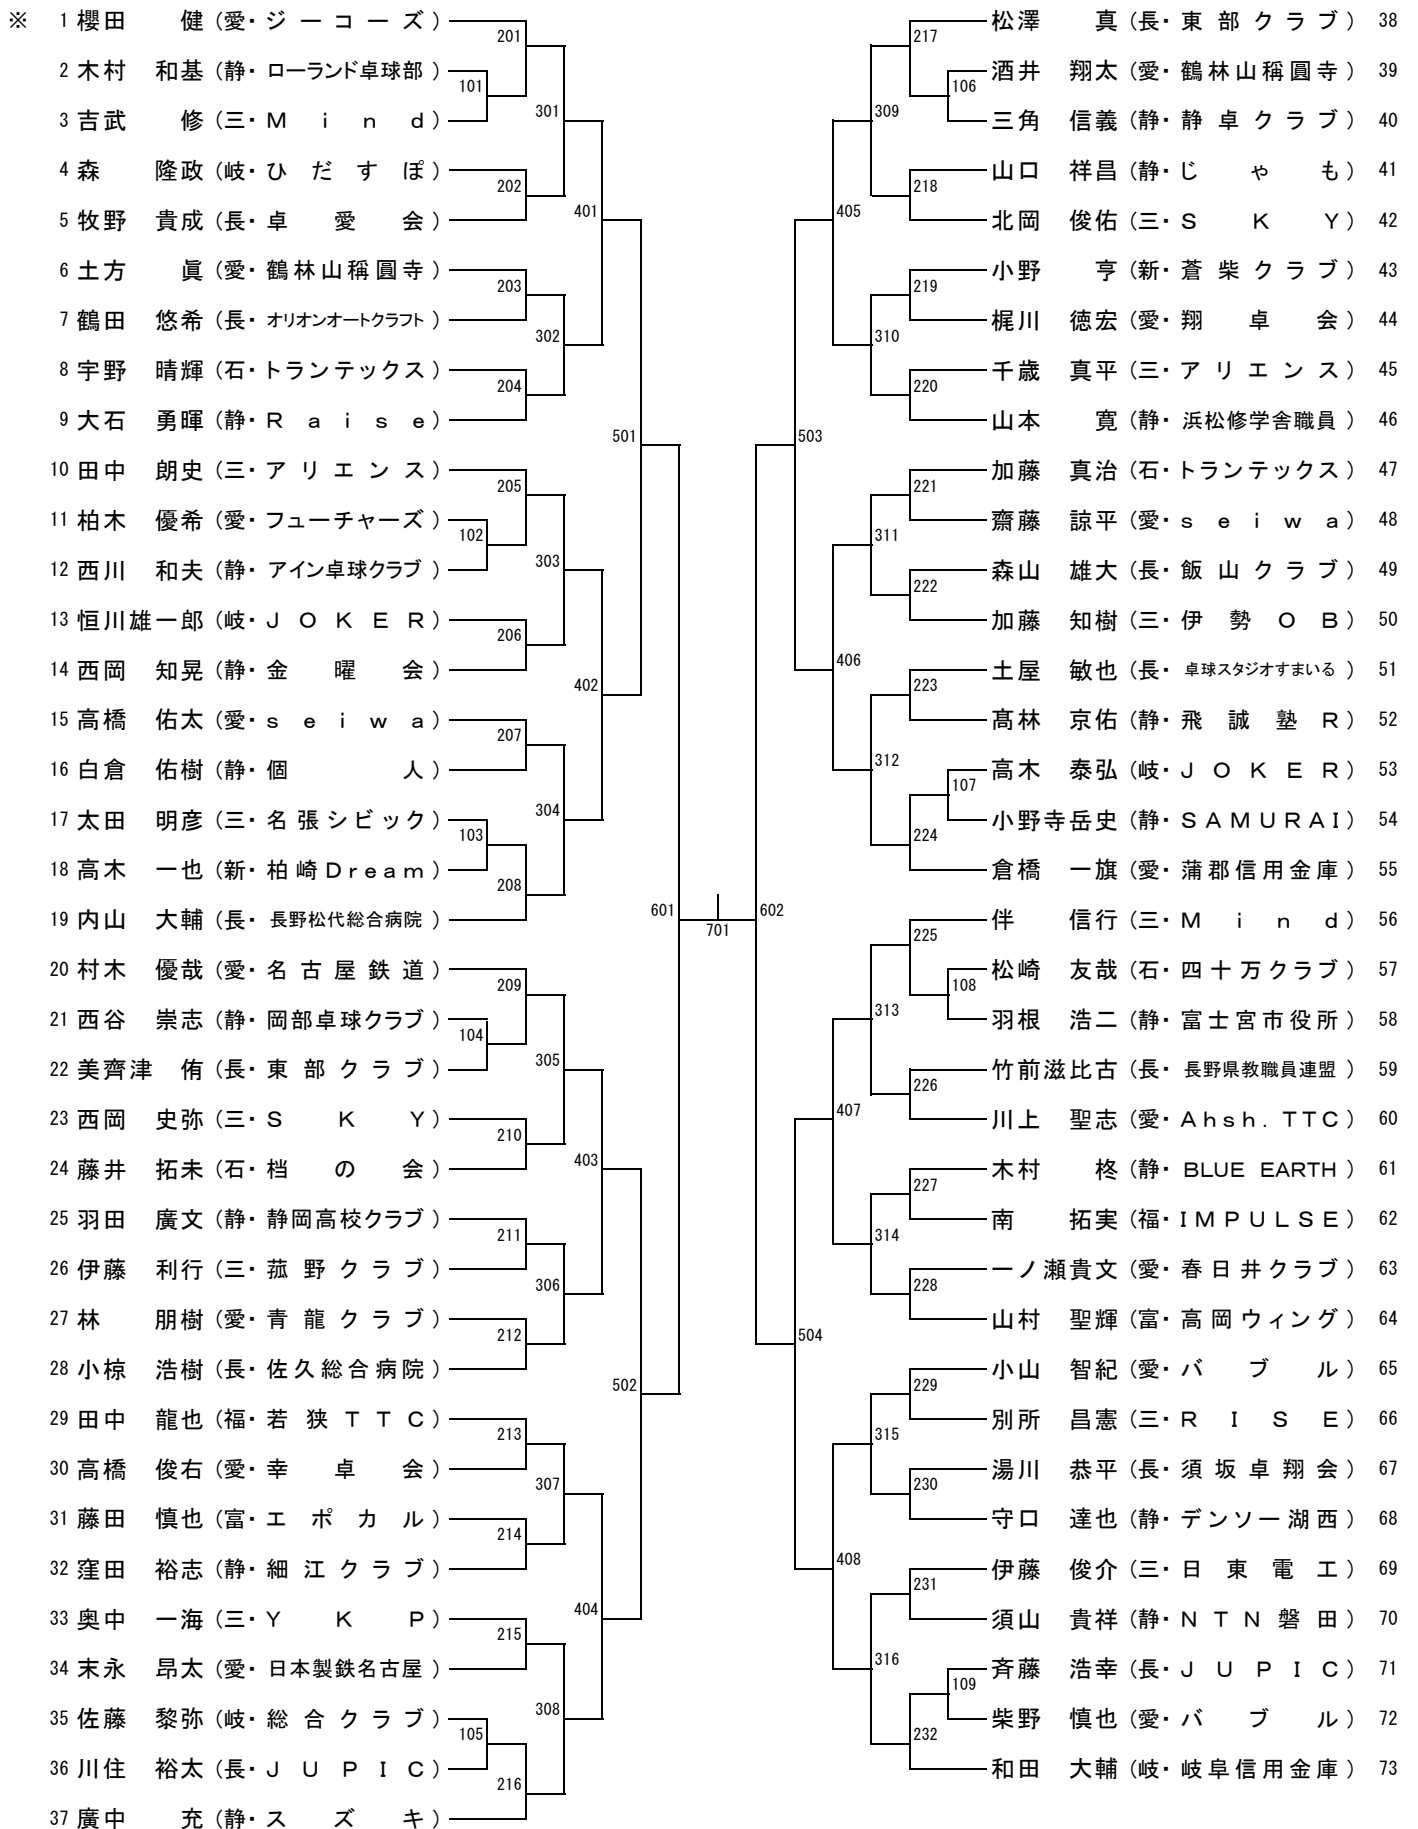

サーティ男子【M30】

(No. 1)