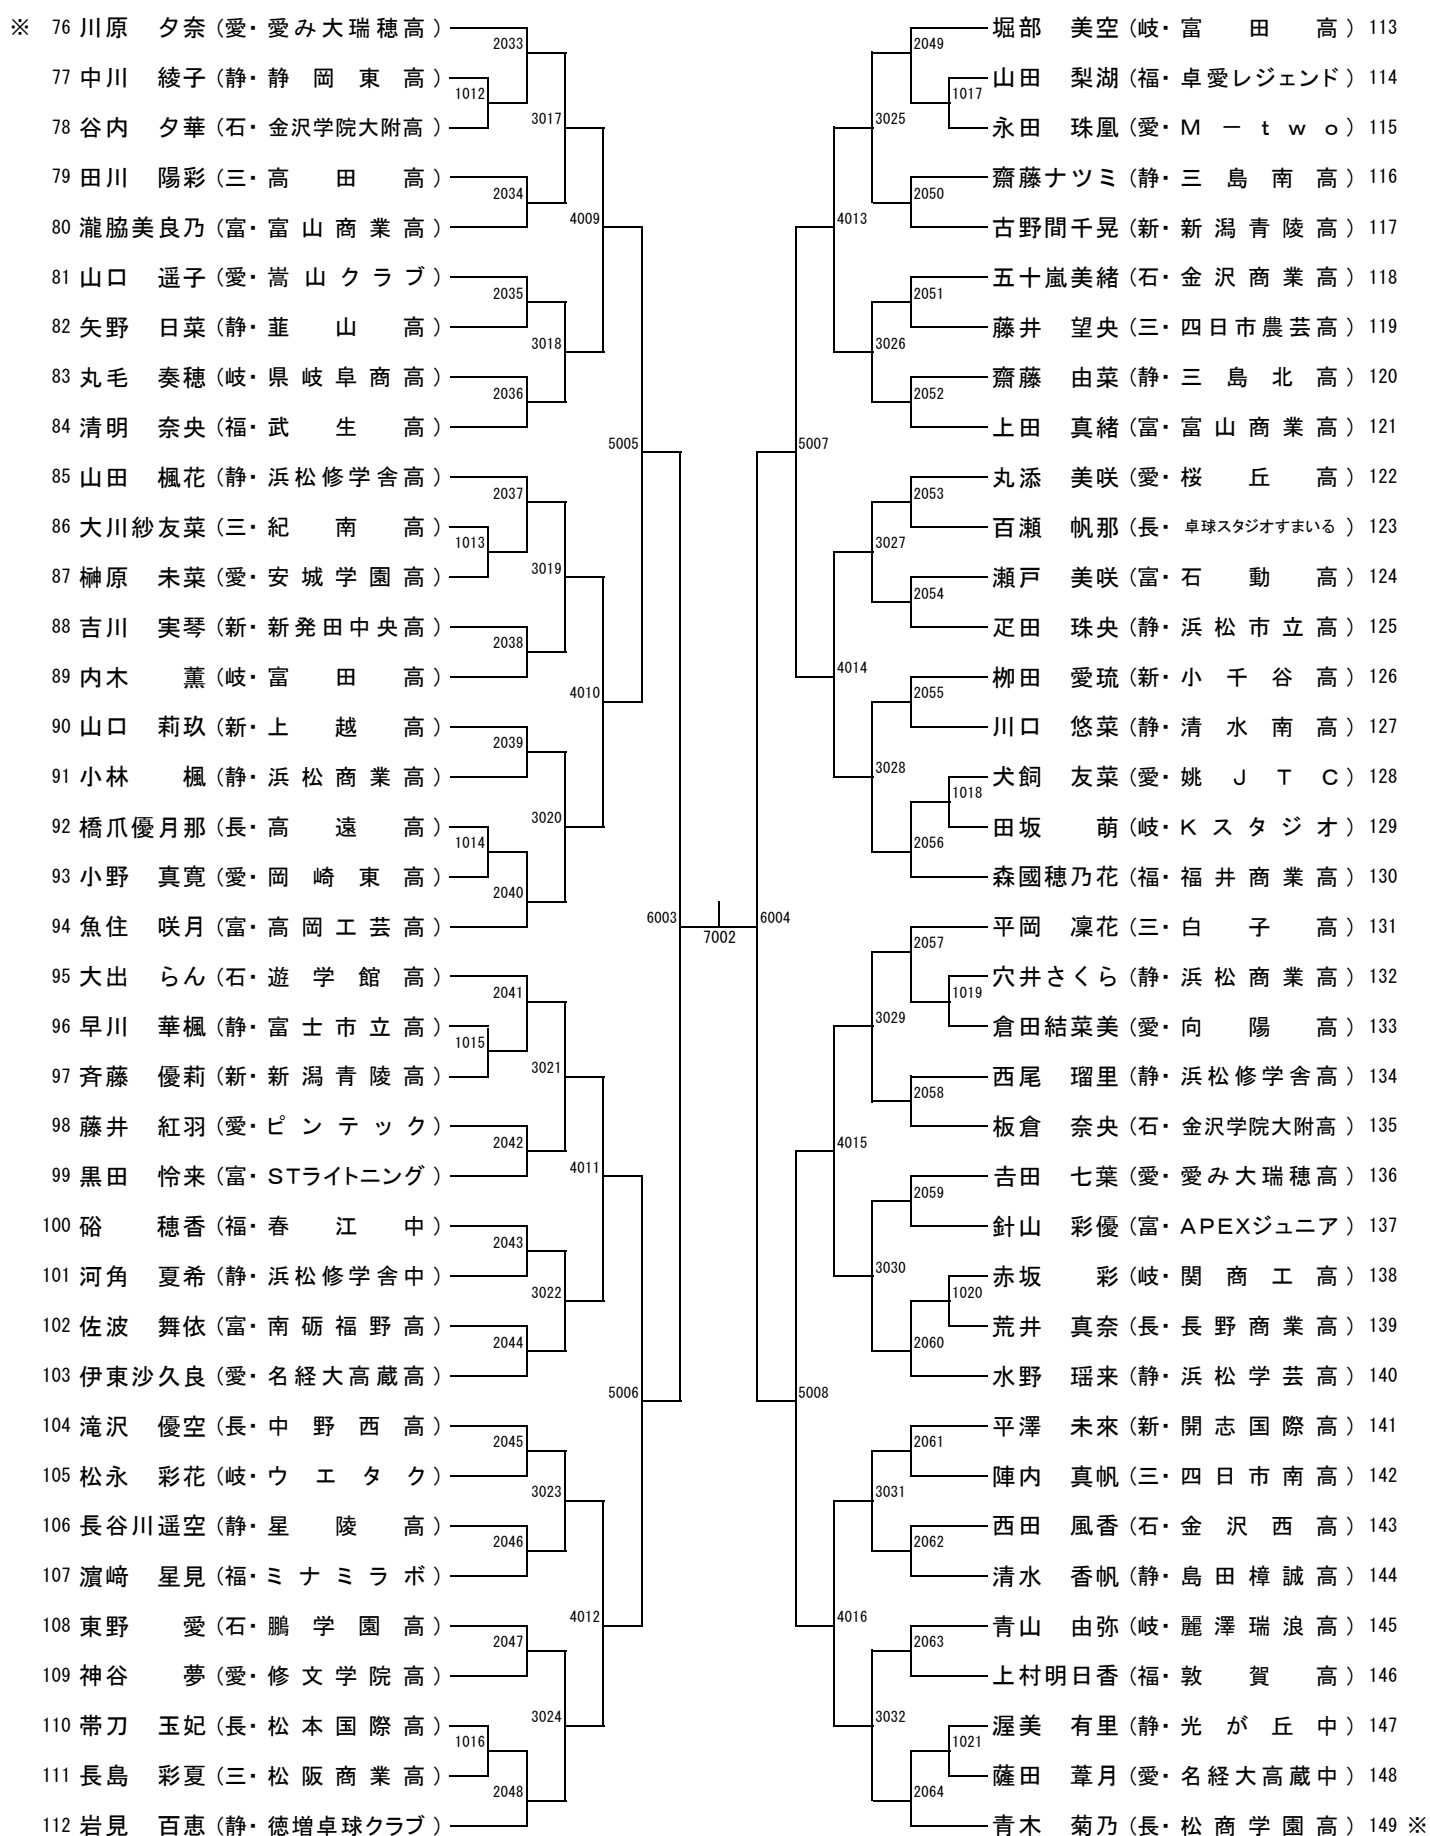

ジュニア女子【WJ】

(No. 2)