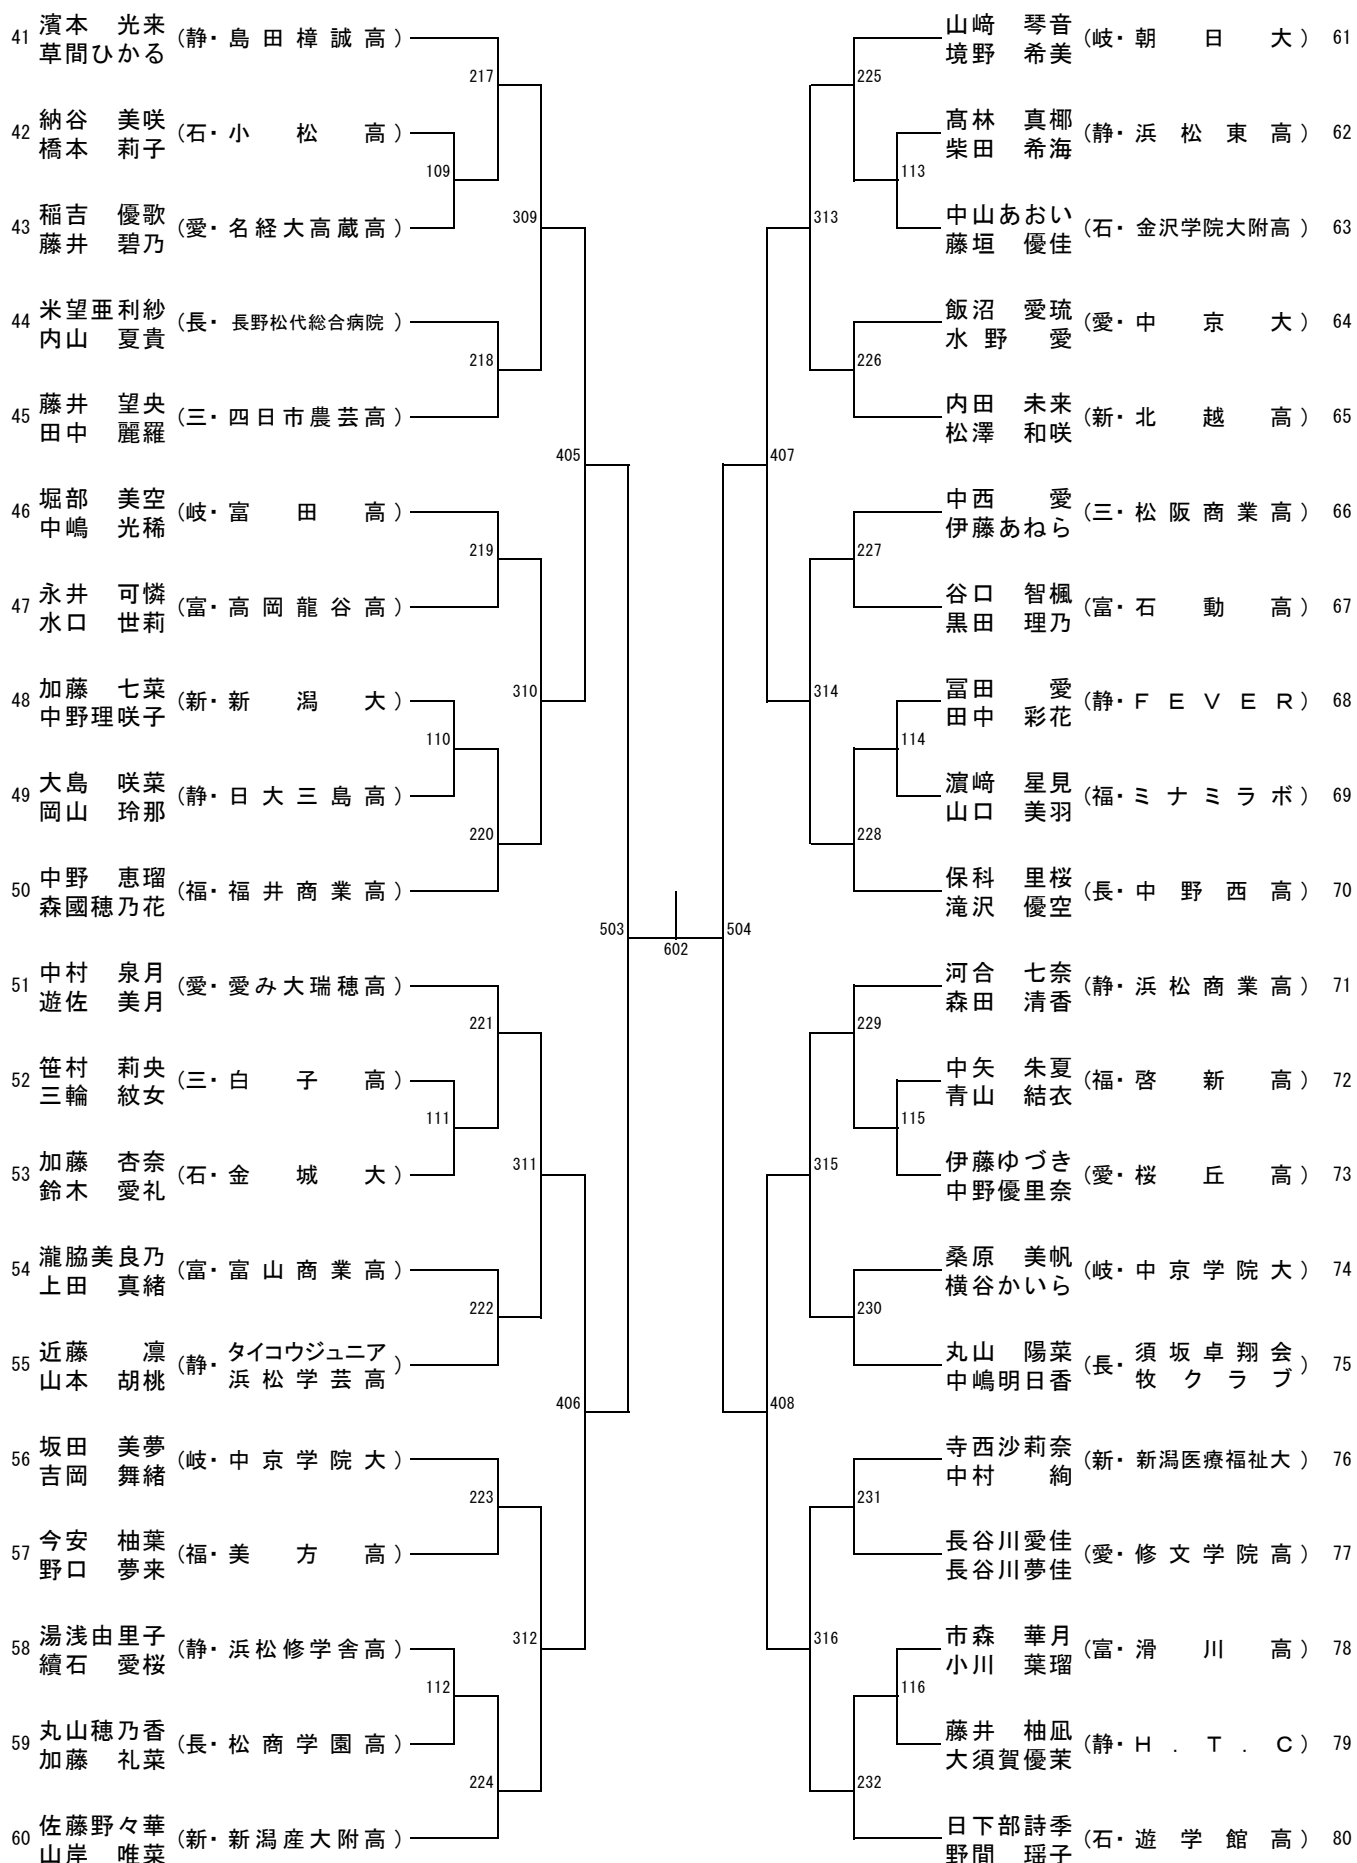

女子ダブルス【WD】

(No. 2)