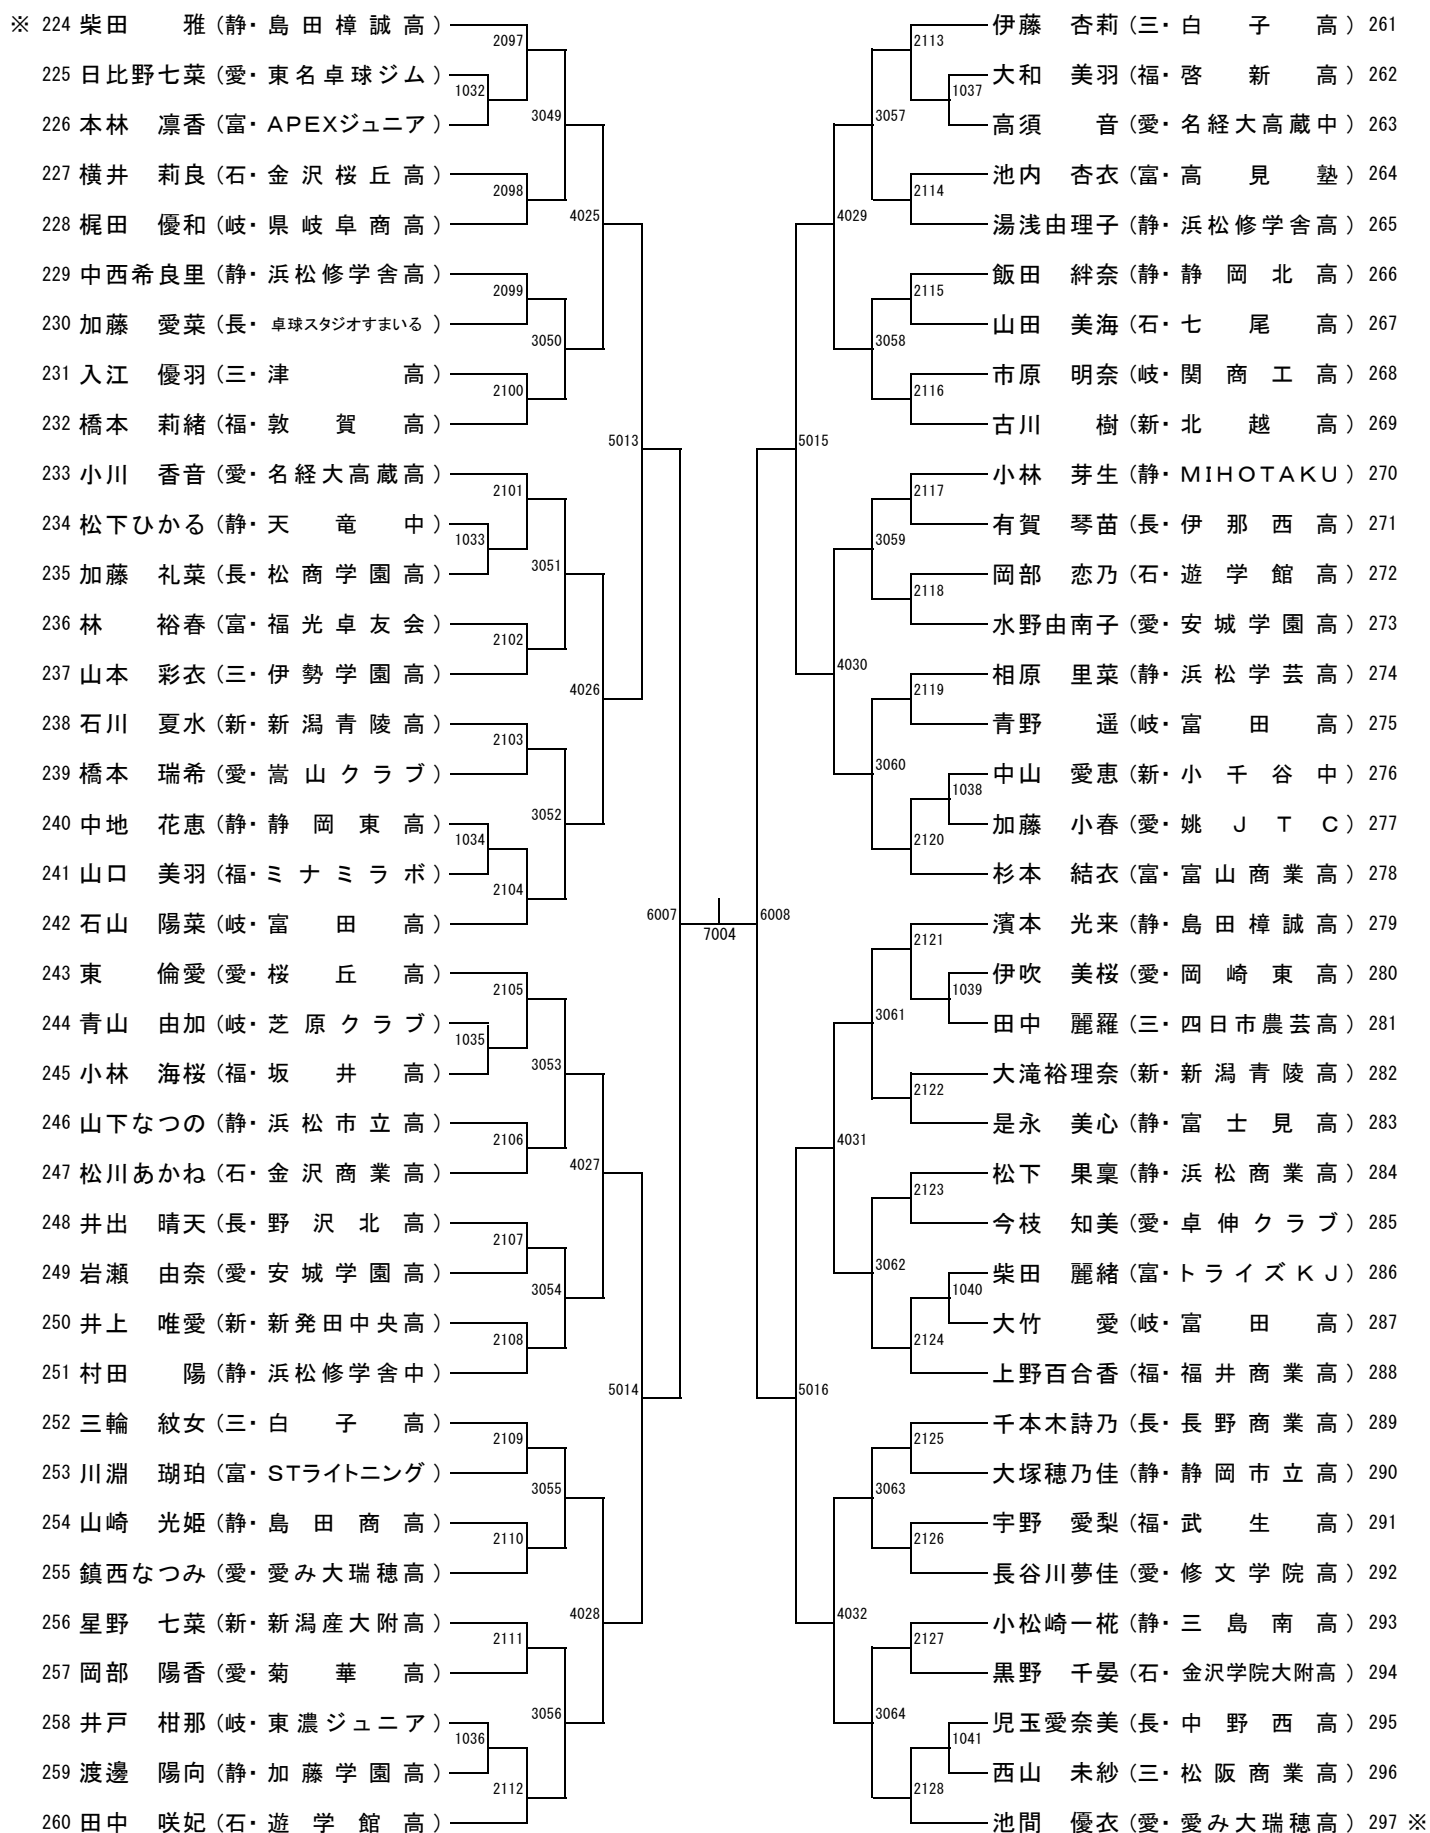

ジュニア女子【WJ】

(No. 4)