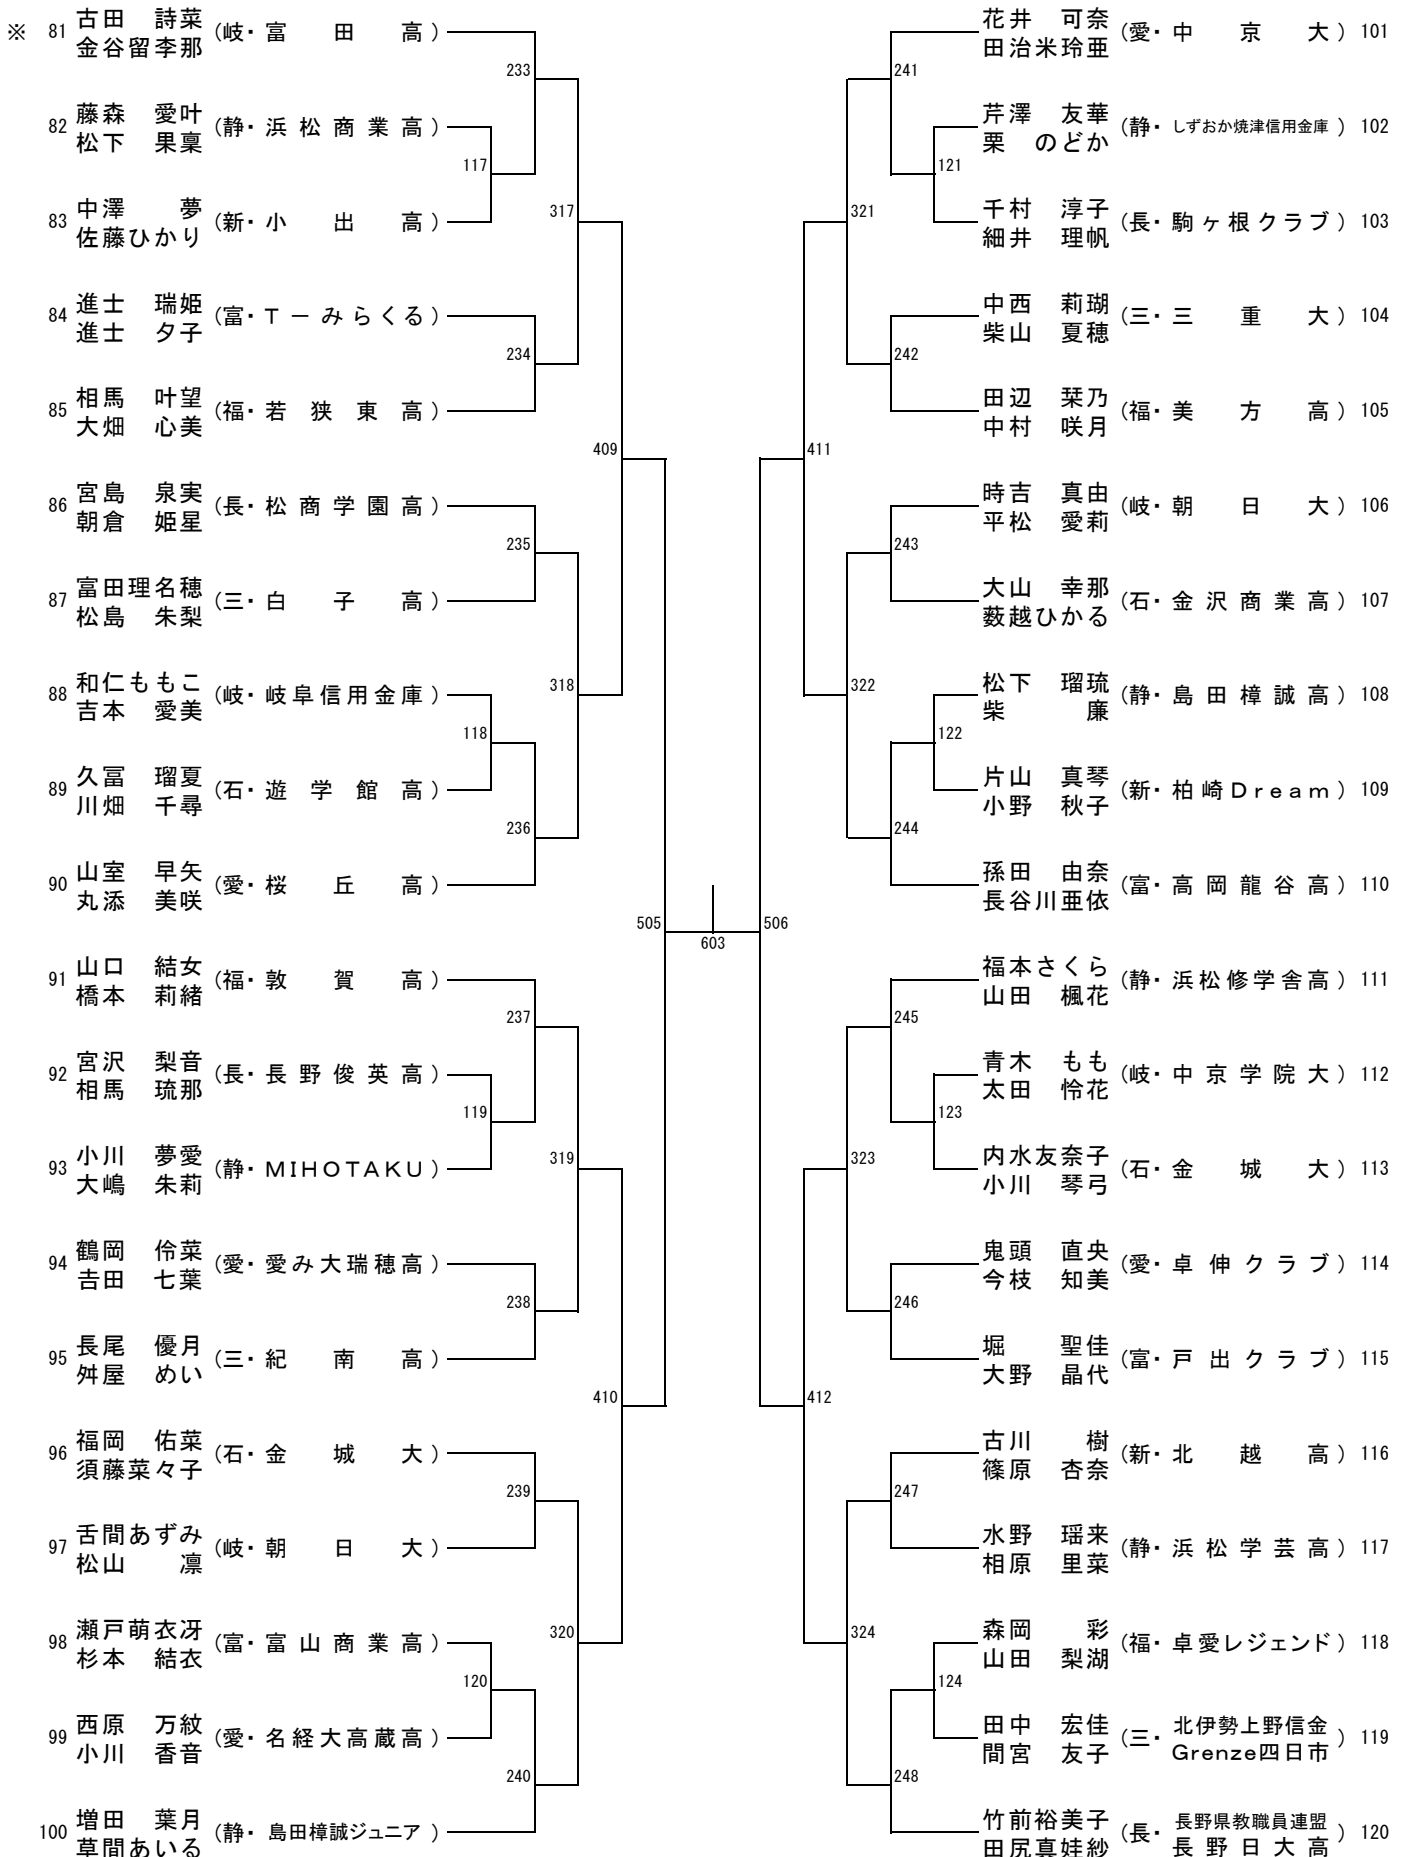

女子ダブルス【WD】

(No. 3)