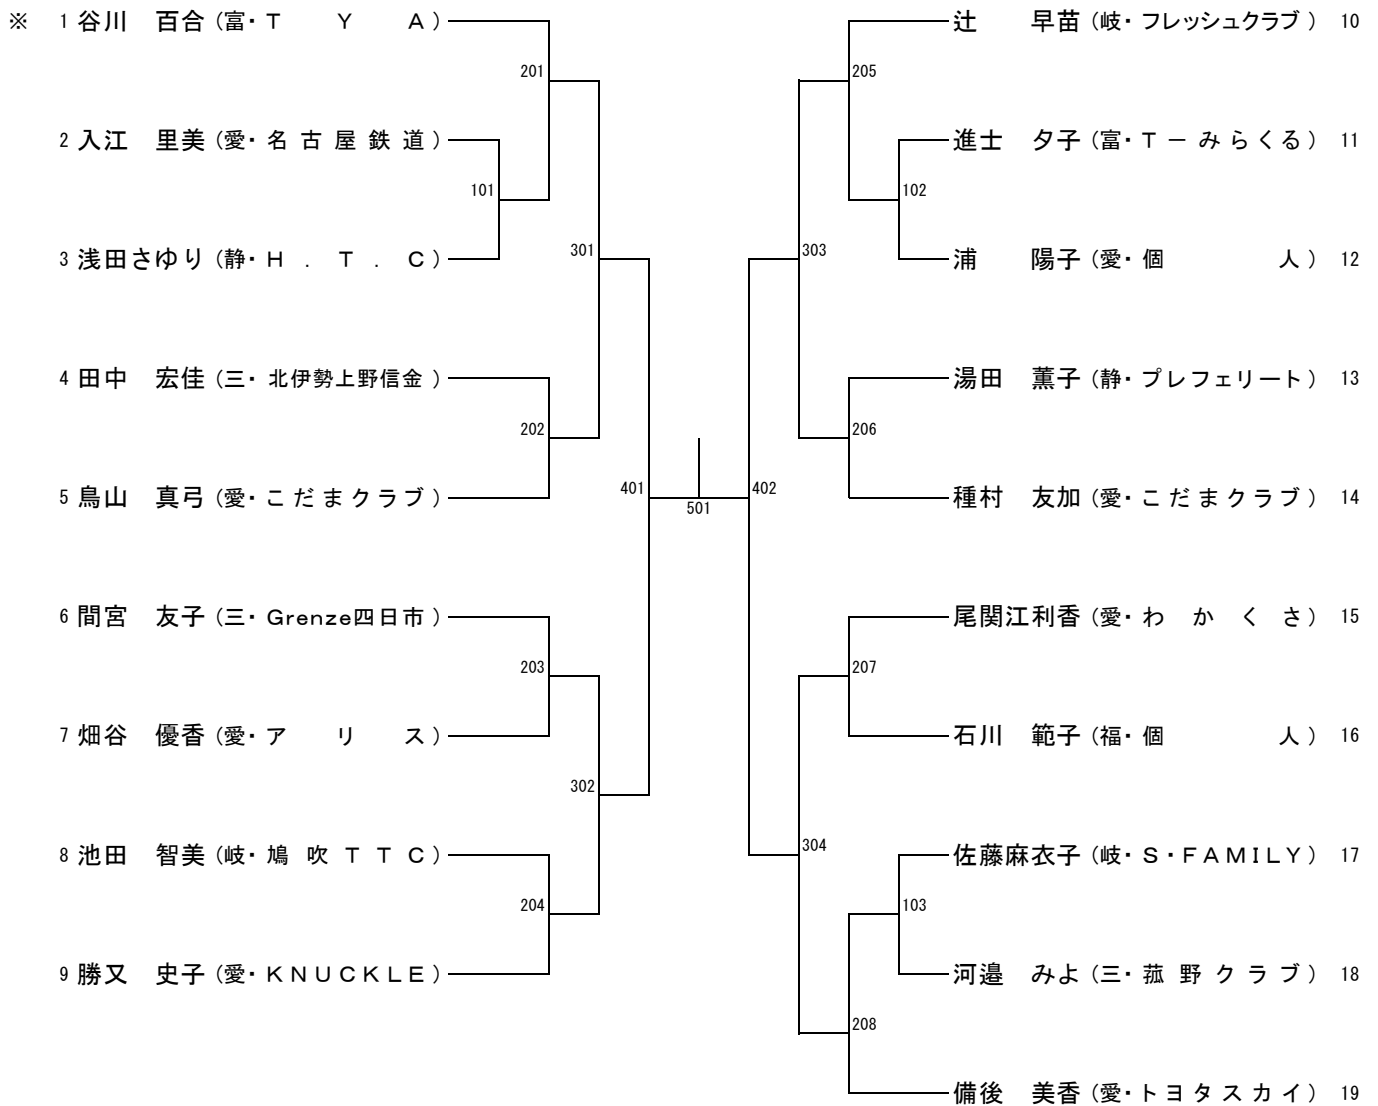

フォーティ女子【W40】

フィフティ男子【M50】

※ 1 野村 幸正 (石・加賀温泉クラブ)	201	山本 幸夫 (長・中野市体協)	38 ※
2 坂井 剛 (三・伊勢OB)	101	鍋島 一介 (富・WEST)	39
3 田中 千春 (長・オリオンオートクラブ)	301	杉木 勤 (静・焼津市役所)	40
4 土屋 敦 (静・松崎卓球)	202	浅野 雅之 (福・個人)	41
5 大島 英樹 (愛・津島クラブ)	401	曾我 徹 (愛・愛知県庁クラブ)	42
6 秋元 浩二 (三・アリエンス)	203	丹羽 洋介 (岐・Fun Cross)	43
7 漆畑 努 (静・リーガルTTC)	302	奥川 智彦 (静・FEVER)	44
8 端崎 秀一 (富・菁 莪)	204	太田 正夫 (愛・OTAER BOYS)	45
9 南部 淳二 (愛・SHOEI)	501	北村 厚 (三・アリエンス)	46
10 瀧野 敦靖 (富・エポカル)	205	田辺 義朗 (福・若狭TTC)	47
11 前田 靖彦 (三・358)	102	岡田 秀晃 (愛・津島クラブ)	48
12 村松 幸雄 (福・若狭TTC)	303	松下 浩之 (長・豊丘クラブ)	49
13 長尾 生野 (愛・犬山クラブ)	206	豊田 泰治 (三・菰野クラブ)	50
14 山口 博樹 (長・須坂卓翔会)	402	鈴木 邦彦 (静・卓朋クラブ)	51
15 上坂 修二 (富・我楽卓クラブ)	207	板澤 繁成 (富・菁 莪)	52
16 杉浦 洋久 (愛・愛知県庁クラブ)	304	菅生 和範 (三・海蔵クラブ)	53
17 平島 一樹 (三・Grenze四日市)	103	滝沢 憲一 (新・卓泳会)	54
18 武田 真明 (静・ITSUKIクラブ)	208	草間 隆太 (愛・SHOEI)	55
19 石川 拓実 (岐・南濃KORESHIKI)	601	山元 英行 (富・エポカル)	56
20 廣瀬 勝 (静・浜松磐田信用金庫)	209	小林 弘樹 (静・SAKURA)	57
21 山本 真弘 (福・IMPULSE)	104	長谷川 憲司 (愛・春日井クラブ)	58
22 松永 東司 (岐・Meira)	305	森 英樹 (長・駒ヶ根クラブ)	59
23 仲俣 宏幸 (長・サウス長野)	210	渡部 浩史 (三・Grenze四日市)	60
24 井上 興爾 (愛・ジーコーズ)	403	山本 和正 (静・個人)	61
25 小林 茂雄 (富・エポカル)	211	浅田 真 (愛・ピンポン館)	62
26 村田 仁 (三・菰野クラブ)	306	村上 伸央 (富・菁 莪)	63
27 伊藤 和浩 (愛・つるかめ)	212	廣田 健二 (三・古河電工)	64
28 丸山 徹 (新・蒼柴クラブ)	502	川山 浩司 (静・浜松磐田信用金庫)	65
29 岸田 忠士 (長・たくせん)	213	澤田 哲也 (富・T-みらくる)	66
30 白瀧 由裕 (静・飛誠塾R)	307	伊勢 秀次 (福・若狭TTC)	67
31 早川 隆三 (三・Grenze四日市)	214	青木 俊也 (三・358)	68
32 中村 剛 (愛・明誠クラブ)	404	下川 秀孝 (岐・Fun Cross)	69
33 室内 利治 (静・袋井クラブ)	215	重永 博昭 (三・アリエンス)	70
34 小熊 博 (富・富山高専射水)	308	栗田 稔 (長・飯山クラブ)	71
35 畑野 真志 (富・WEST)	105	名倉 武将 (愛・隼マスターズ)	72
36 服部 哲也 (愛・春日井卓春クラブ)	216	狩野 浩和 (新・日本化薬)	73 ※
※ 37 堺 正哉 (三・古河電工)