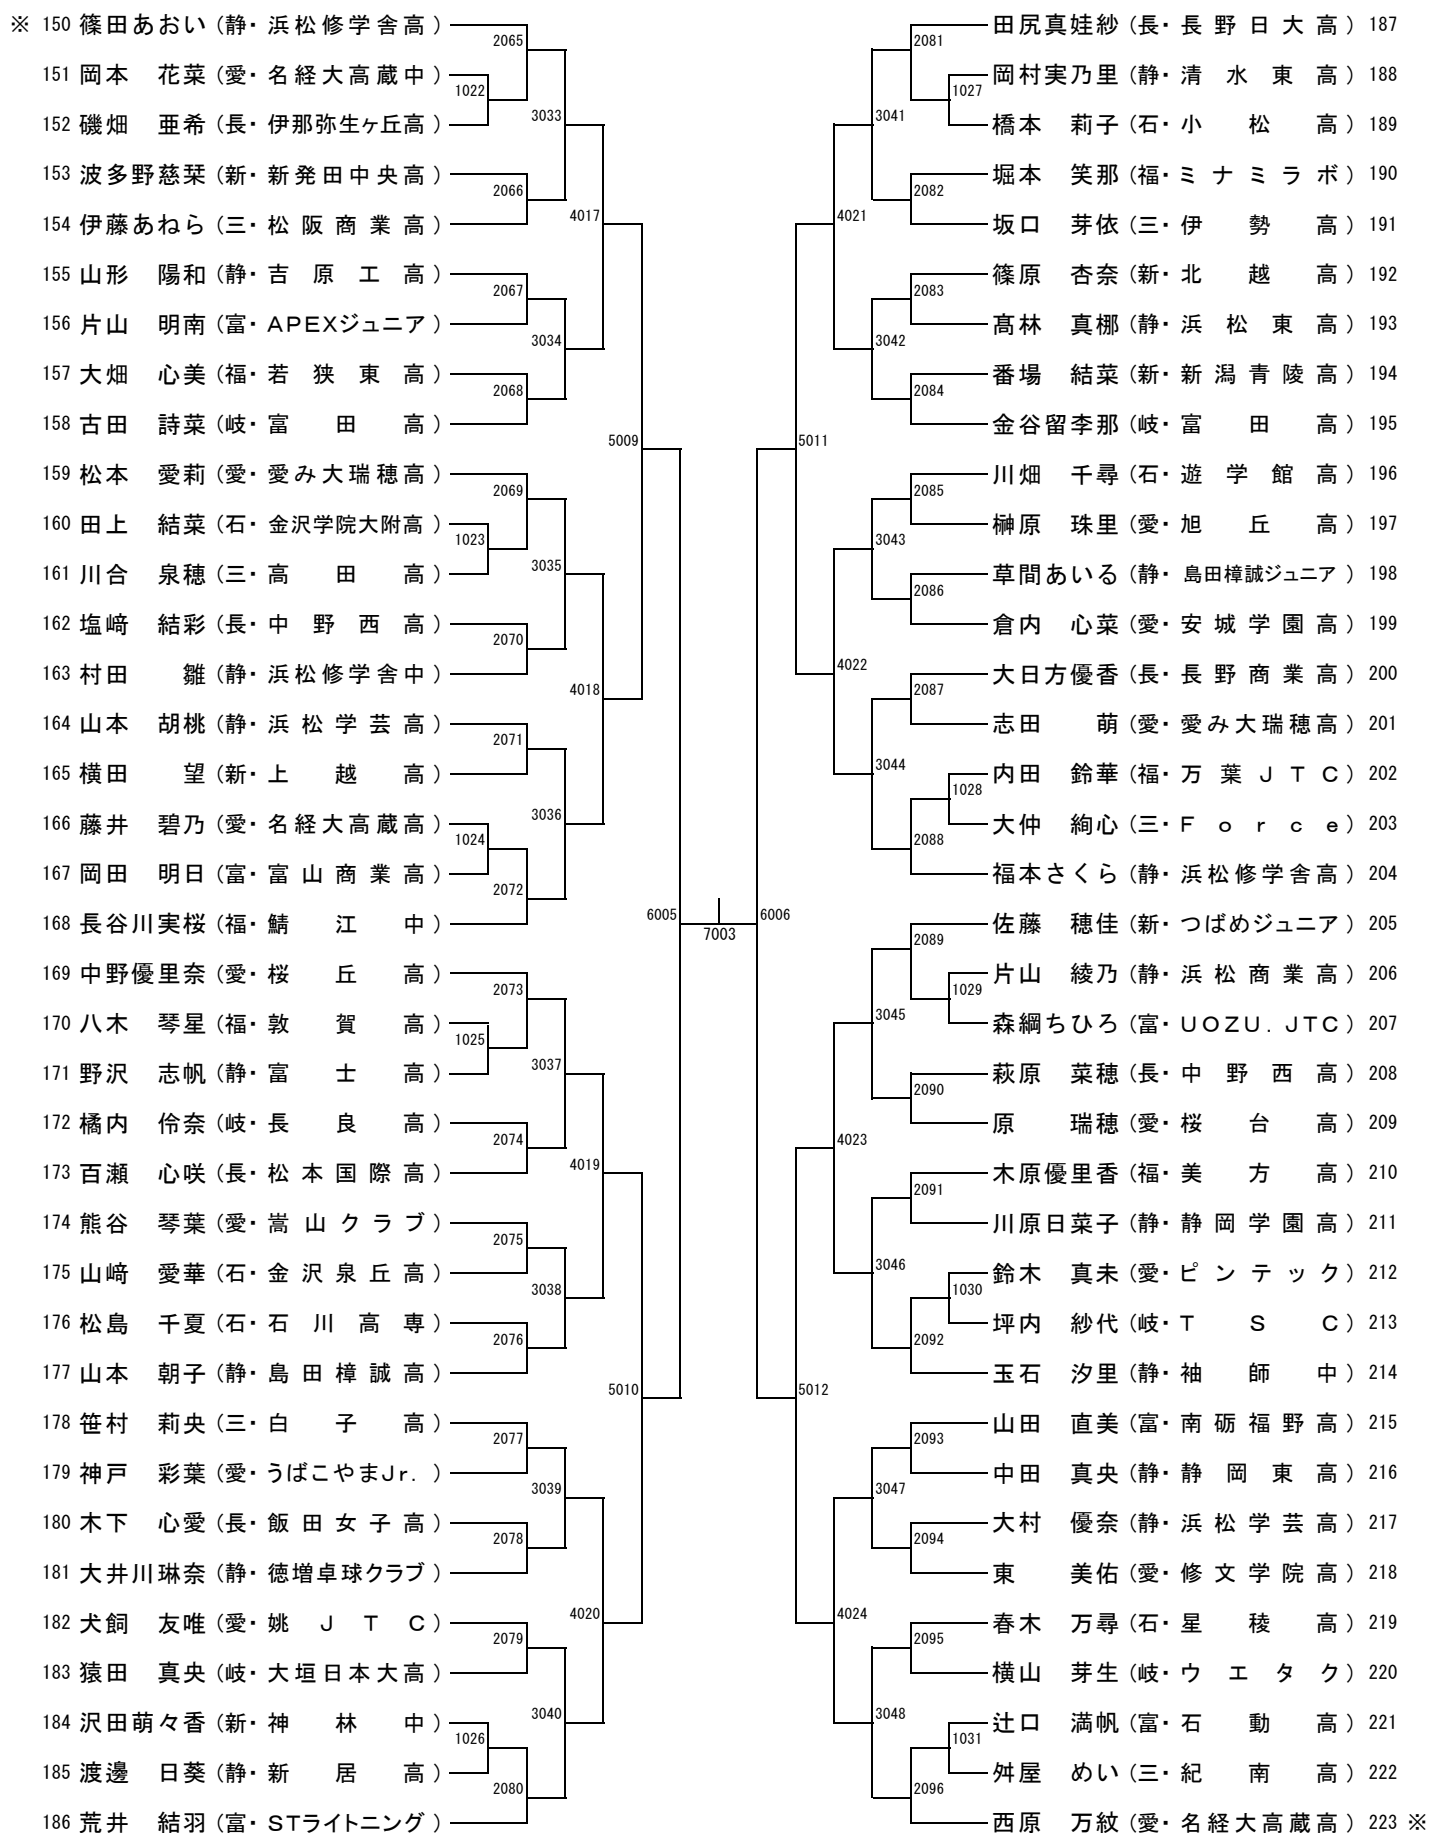

ジュニア女子【WJ】

(No. 3)