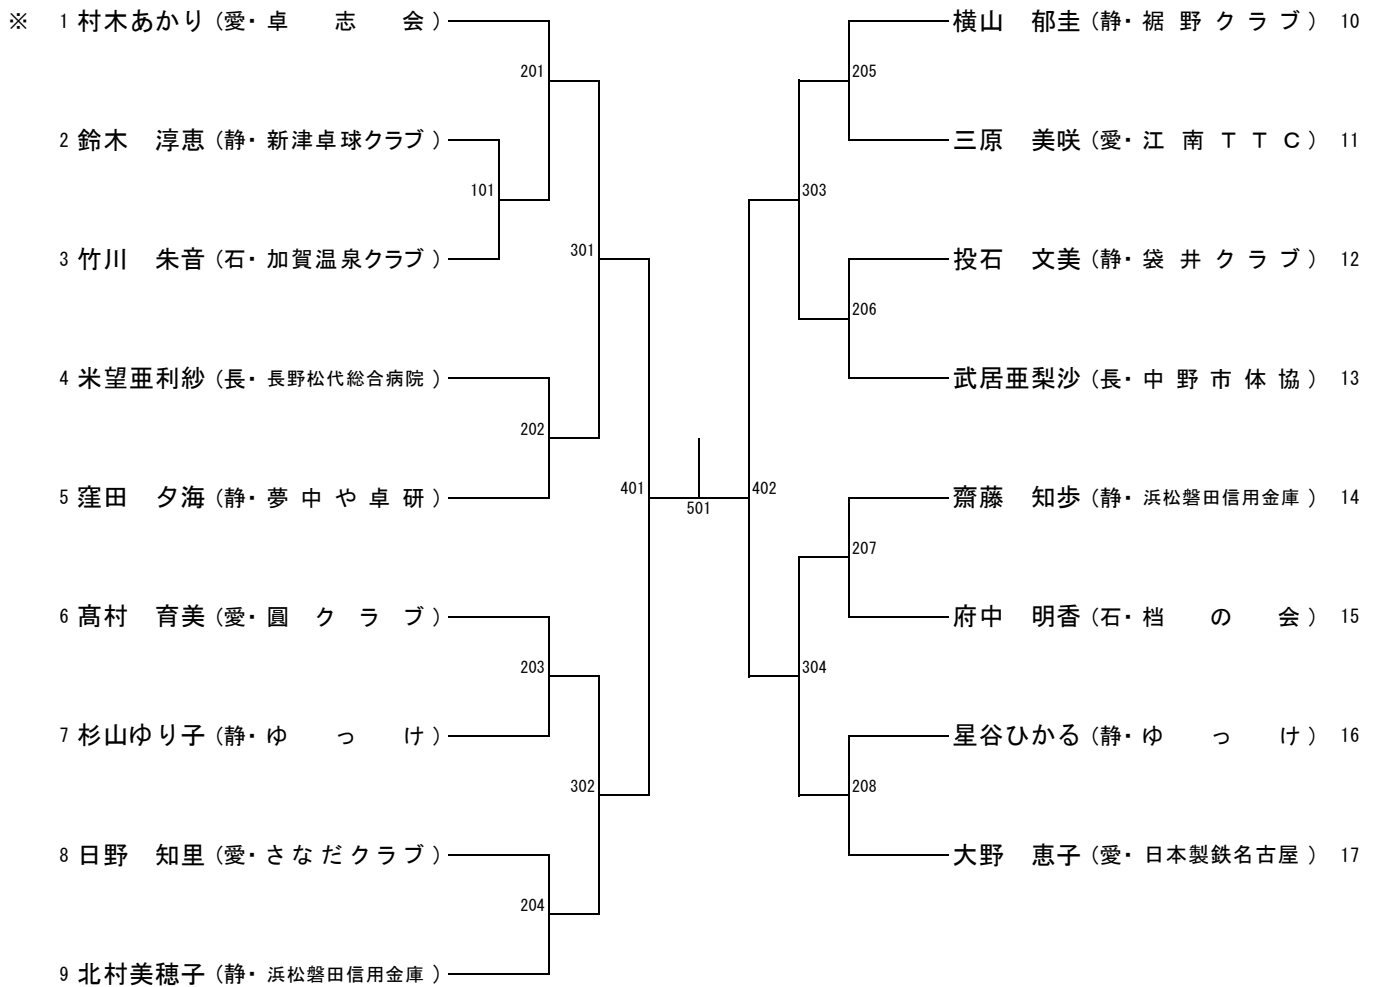

サーティ女子【W30】

フォーティ男子【M40】

※ 1 土屋 充彦 (長・飯田市役所)	201	花見 知宏 (愛・ふれあい)	40 ※
2 栄 竜太 (静・富塚クラブ)	101	尾崎 年伸 (三・名張シビック)	41
3 柴田 真吾 (愛・愛友クラブ)	301	濱田 健司 (福・若狭TTC)	42
4 馬 敏洋 (福・若狭TTC)	202	渡辺 伸一 (長・南郷クラブ)	43
5 前川 直輝 (三・菰野クラブ)	401	長谷 幸寿 (静・庄内クラブ)	44
6 片山 晃 (三・Grenze四日市)	203	中西 章暢 (三・M i n d)	45
7 長尾 康弘 (岐・J O K E R)	302	小島 博喜 (愛・名古屋卓球クラブ)	46
8 大村 一史 (愛・S H O E I)	204	西村 寛晶 (岐・ひだすぼ)	47
9 山田 記央 (静・リーガル.TTC)	501	大森 文仁 (長・東部クラブ)	48
10 矢田 和也 (三・M i n d)	205	河原崎 学 (静・瀬名クラブ)	49
11 鈴木 竜太 (静・MASUTAKU)	102	503	
12 近藤 哲 (長・佐久総合病院)	303	221 榎本 貴之 (三・松生TTC)	50
13 猪狩 達哉 (愛・翔卓会)	206	311 田中 将信 (福・蘇州卓球倶楽部)	51
14 岡田 洋次 (富・協和ファーマケミカル)	402	110 荻田 裕介 (静・スズキ)	52
15 三原 一浩 (福・D r e a m)	207	222 佐藤健太郎 (富・星 球 会)	53
16 丸尾 徹 (静・スズキ)	304	406 切畑 仁志 (愛・日鉄マスターズ)	54
17 新田 隆則 (三・松生TTC)	103	223 平田健一郎 (静・桜 花)	55
18 伊藤 成輝 (長・たくせん)	208	312 佐藤 誠 (三・Grenze四日市)	56
19 小川 真史 (愛・(株)三五)	601	322 石田 裕紀 (岐・鳩吹TTC)	57
20 笹木 直人 (岐・Z 団)	209	224 田中 信也 (愛・美和クラブ)	58
21 稲葉 克巳 (静・井上卓球)	104	石井 裕也 (長・佐久総合病院)	59
22 山本 健太 (三・豊田卓球)	305	伊藤 政克 (三・古河電工)	60
23 鎮西 直人 (長・卓球スタジオすまいる)	210	225 青嶋 夏彦 (静・静岡ジェードネクスト)	61
24 水上 貴雄 (愛・津島クラブ)	403	313 比田井聡一郎 (長・片倉クラブ)	62
25 吉田 勇作 (愛・ジーコーズ)	211	226 栗山 雄亮 (愛・水卓クラブ)	63
26 林田 一晋 (静・個人)	306	南谷 浩次 (岐・関商工高)	64
27 内田 将司 (三・Grenze四日市)	105	407 堀田 研二 (福・若狭TTC)	65
28 北村 隆明 (福・若狭TTC)	212	314 松井伸太郎 (愛・日本特殊陶業(株))	66
29 水口 亮太 (富・なめりかわTTC)	502	227 柴田 正臣 (三・松生TTC)	67
30 後藤 義幸 (福・IMPULSE)	213	228 風間 康二 (新・蒼柴クラブ)	68
31 鶴飼 耕吏 (三・松生TTC)	106	504 松下 正明 (静・富塚クラブ)	69
32 山田 勉 (石・ぬかクラブ)	307	229 藤川 亮 (愛・S H O E I)	70
33 太田 敦夫 (静・金曜会)	214	315 蔵田 真也 (静・金曜会)	71
34 仲井与志広 (長・飯山クラブ)	404	230 鎌倉 智晃 (長・飯田卓球クラブ)	72
35 矢田 正貴 (三・伊勢OB)	215	408 水落 聡 (三・松生TTC)	73
36 中村 洋一 (長・ライズ)	308	231 大野 仁資 (愛・春日井卓球クラブ)	74
37 浅岡 孝俊 (愛・幸卓会)	107	316 上前 亨夫 (三・豊田卓球)	75
38 伊藤 智仁 (三・国府クラブ)	216	114 浦田慎太郎 (富・ORACLE)	76
※ 39 望月 耕二 (静・しずおか焼津信用金庫)		232 山本 幸治 (静・井上卓球)	77
		出雲 卓 (石・とりやクラブ)	78 ※