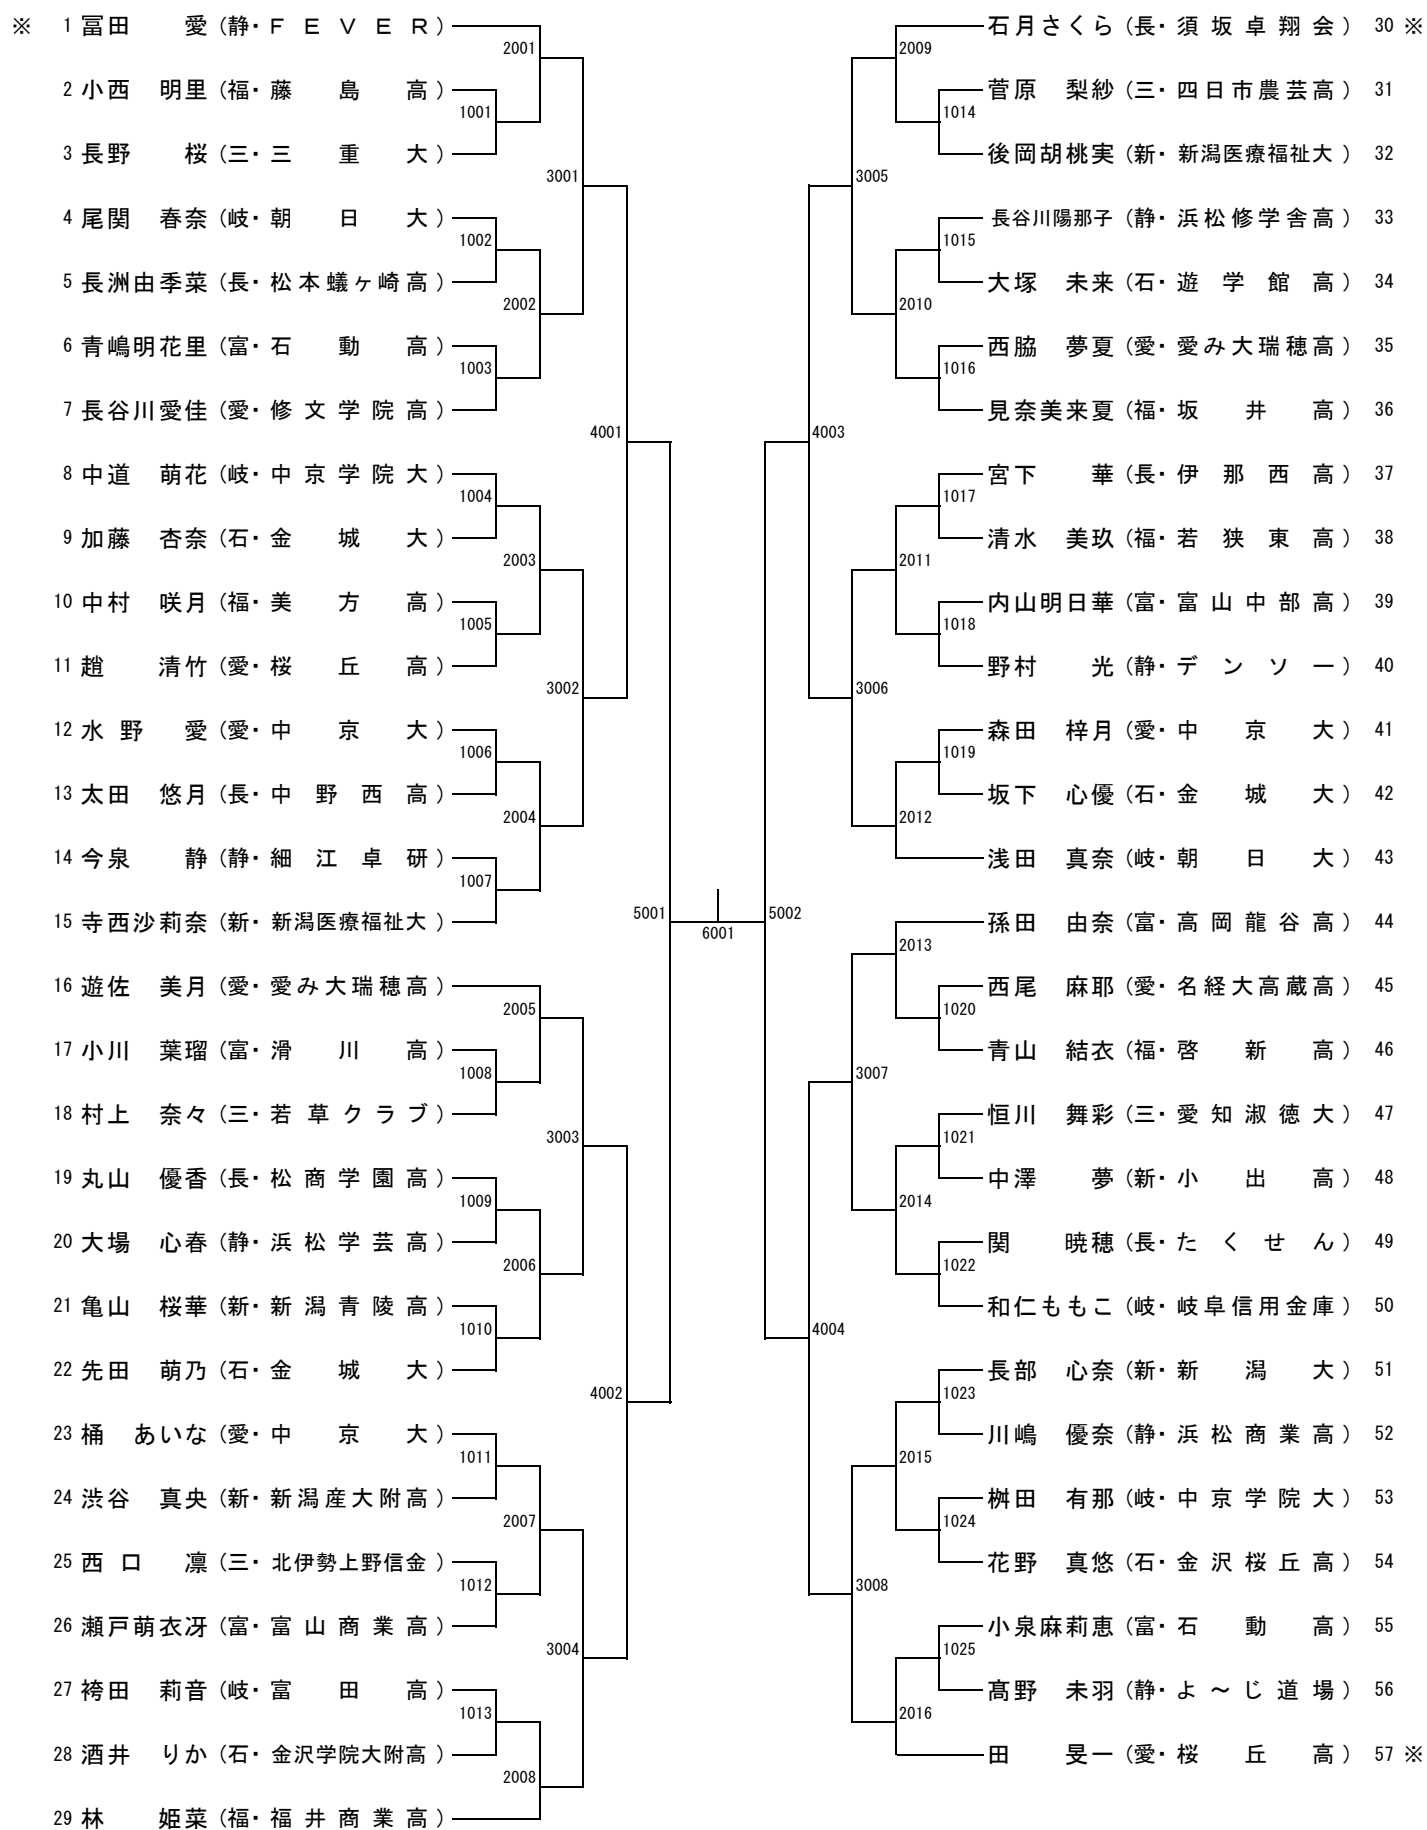

一般女子【WS】

(No. 1)