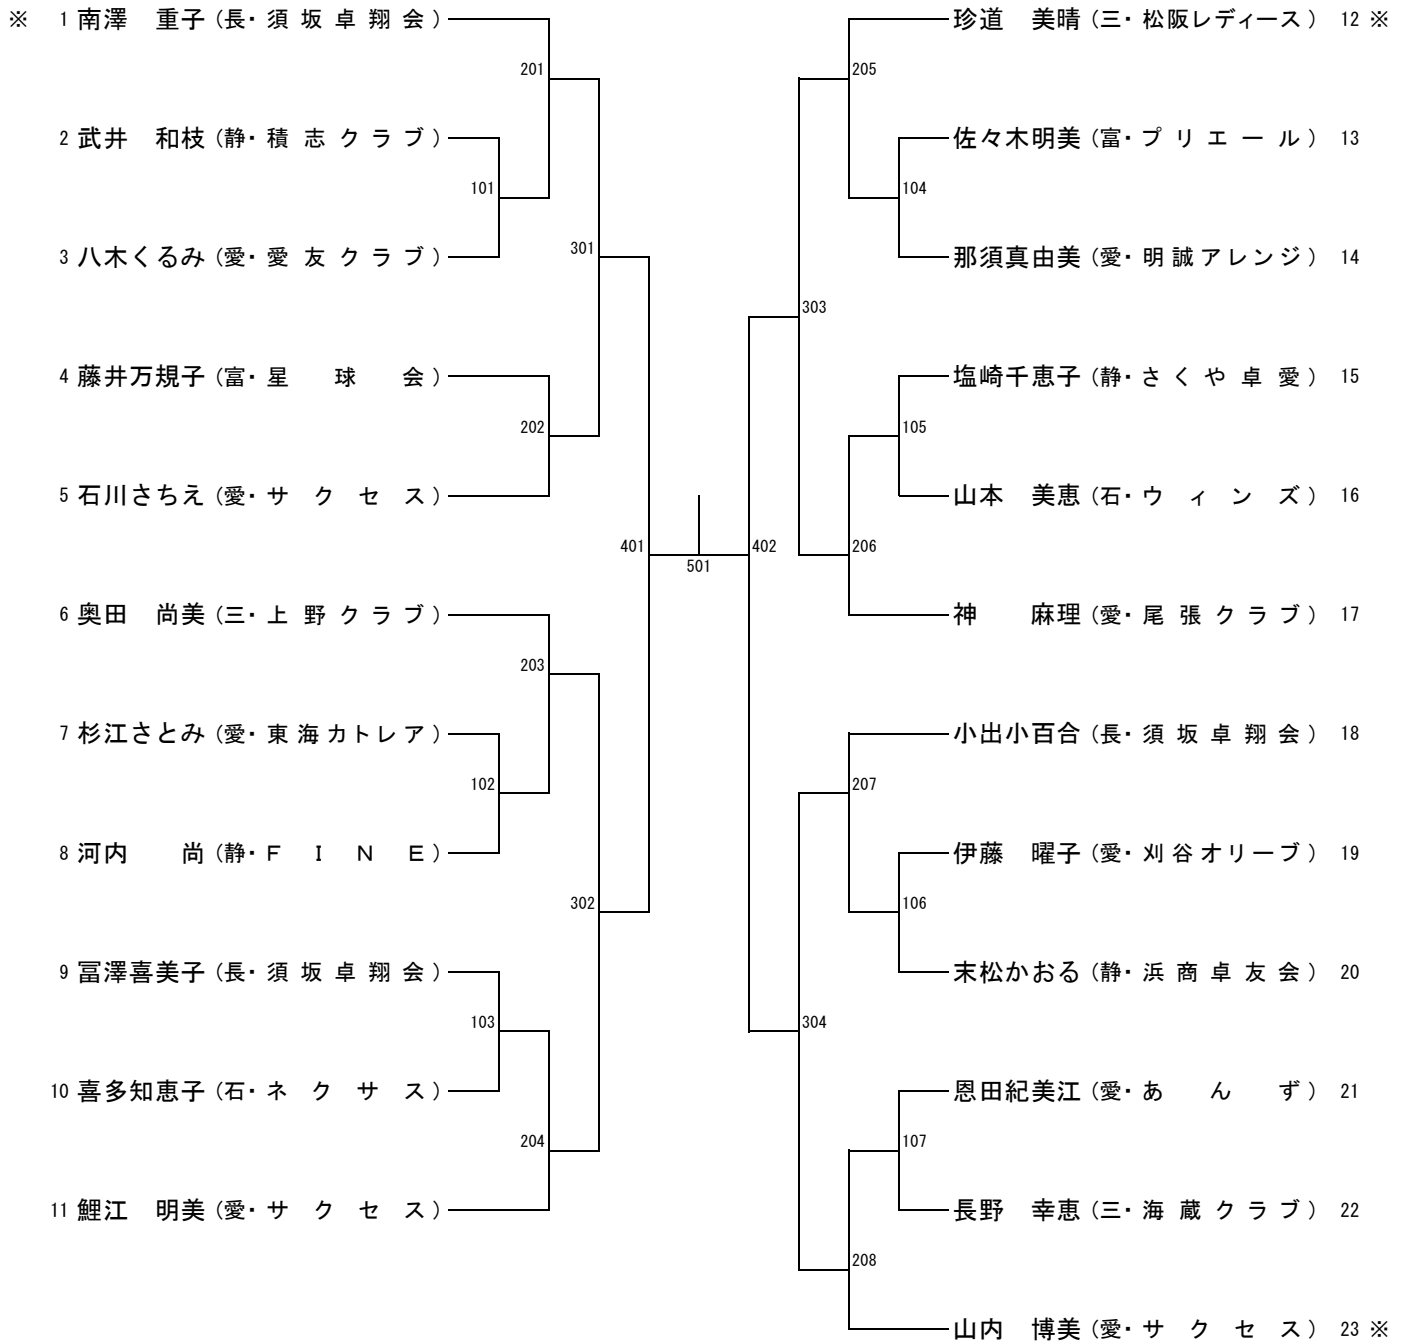

ローシックスティ女子【W60】