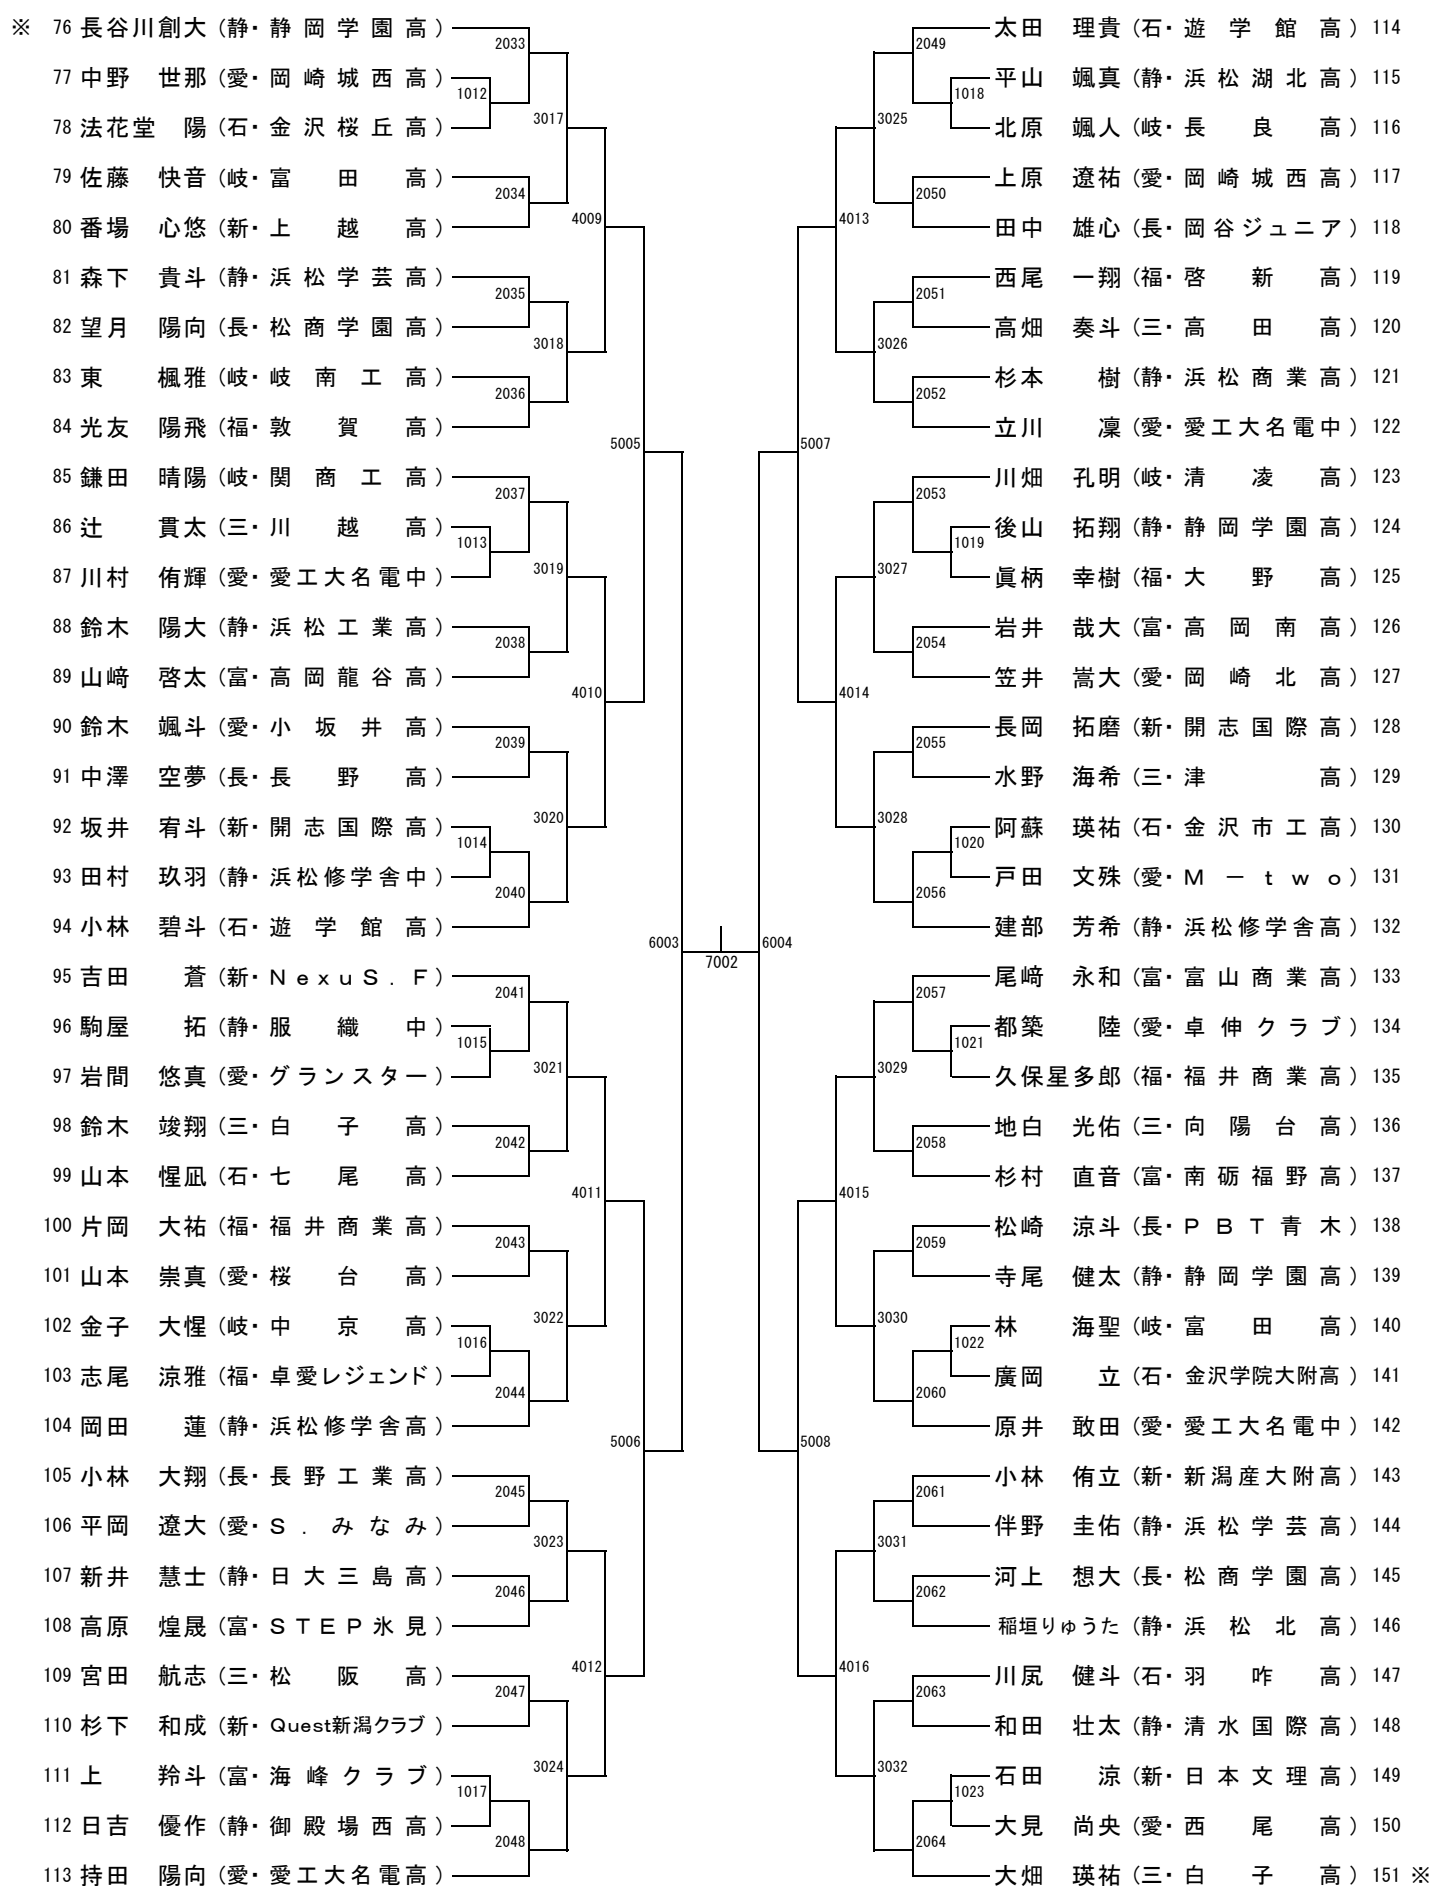

ジュニア男子【MJ】

(No. 2)