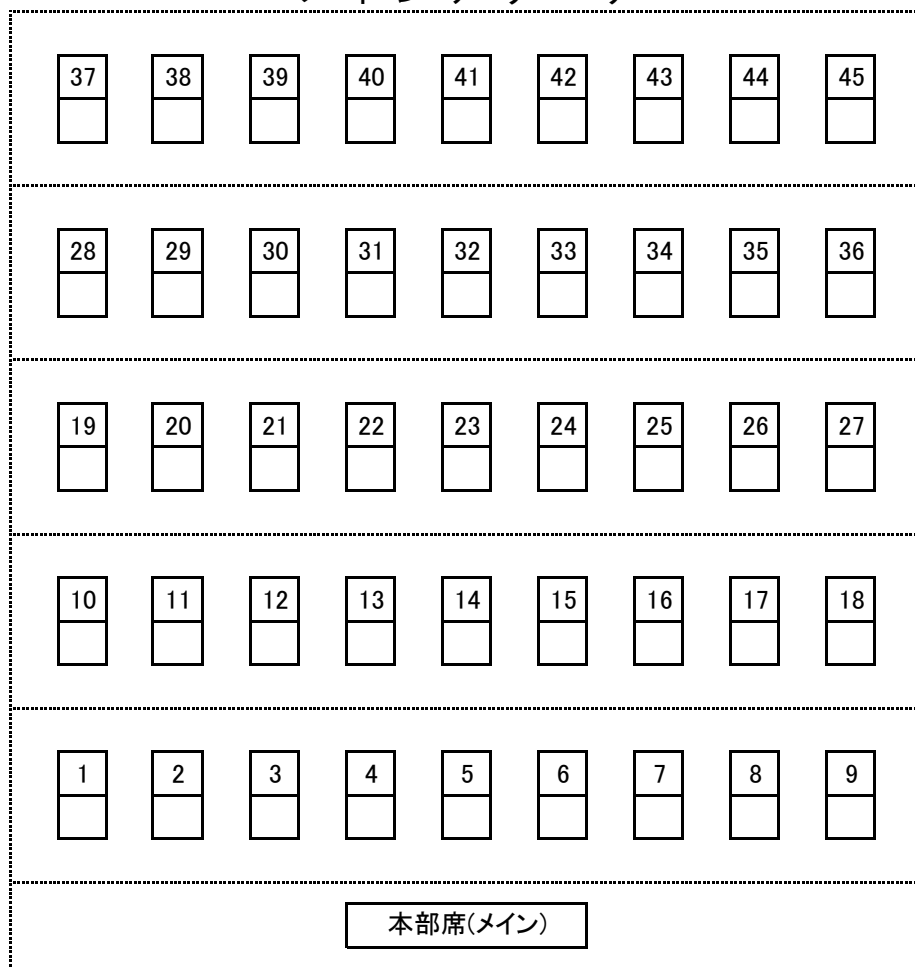

卓球台配置図

メインアリーナ