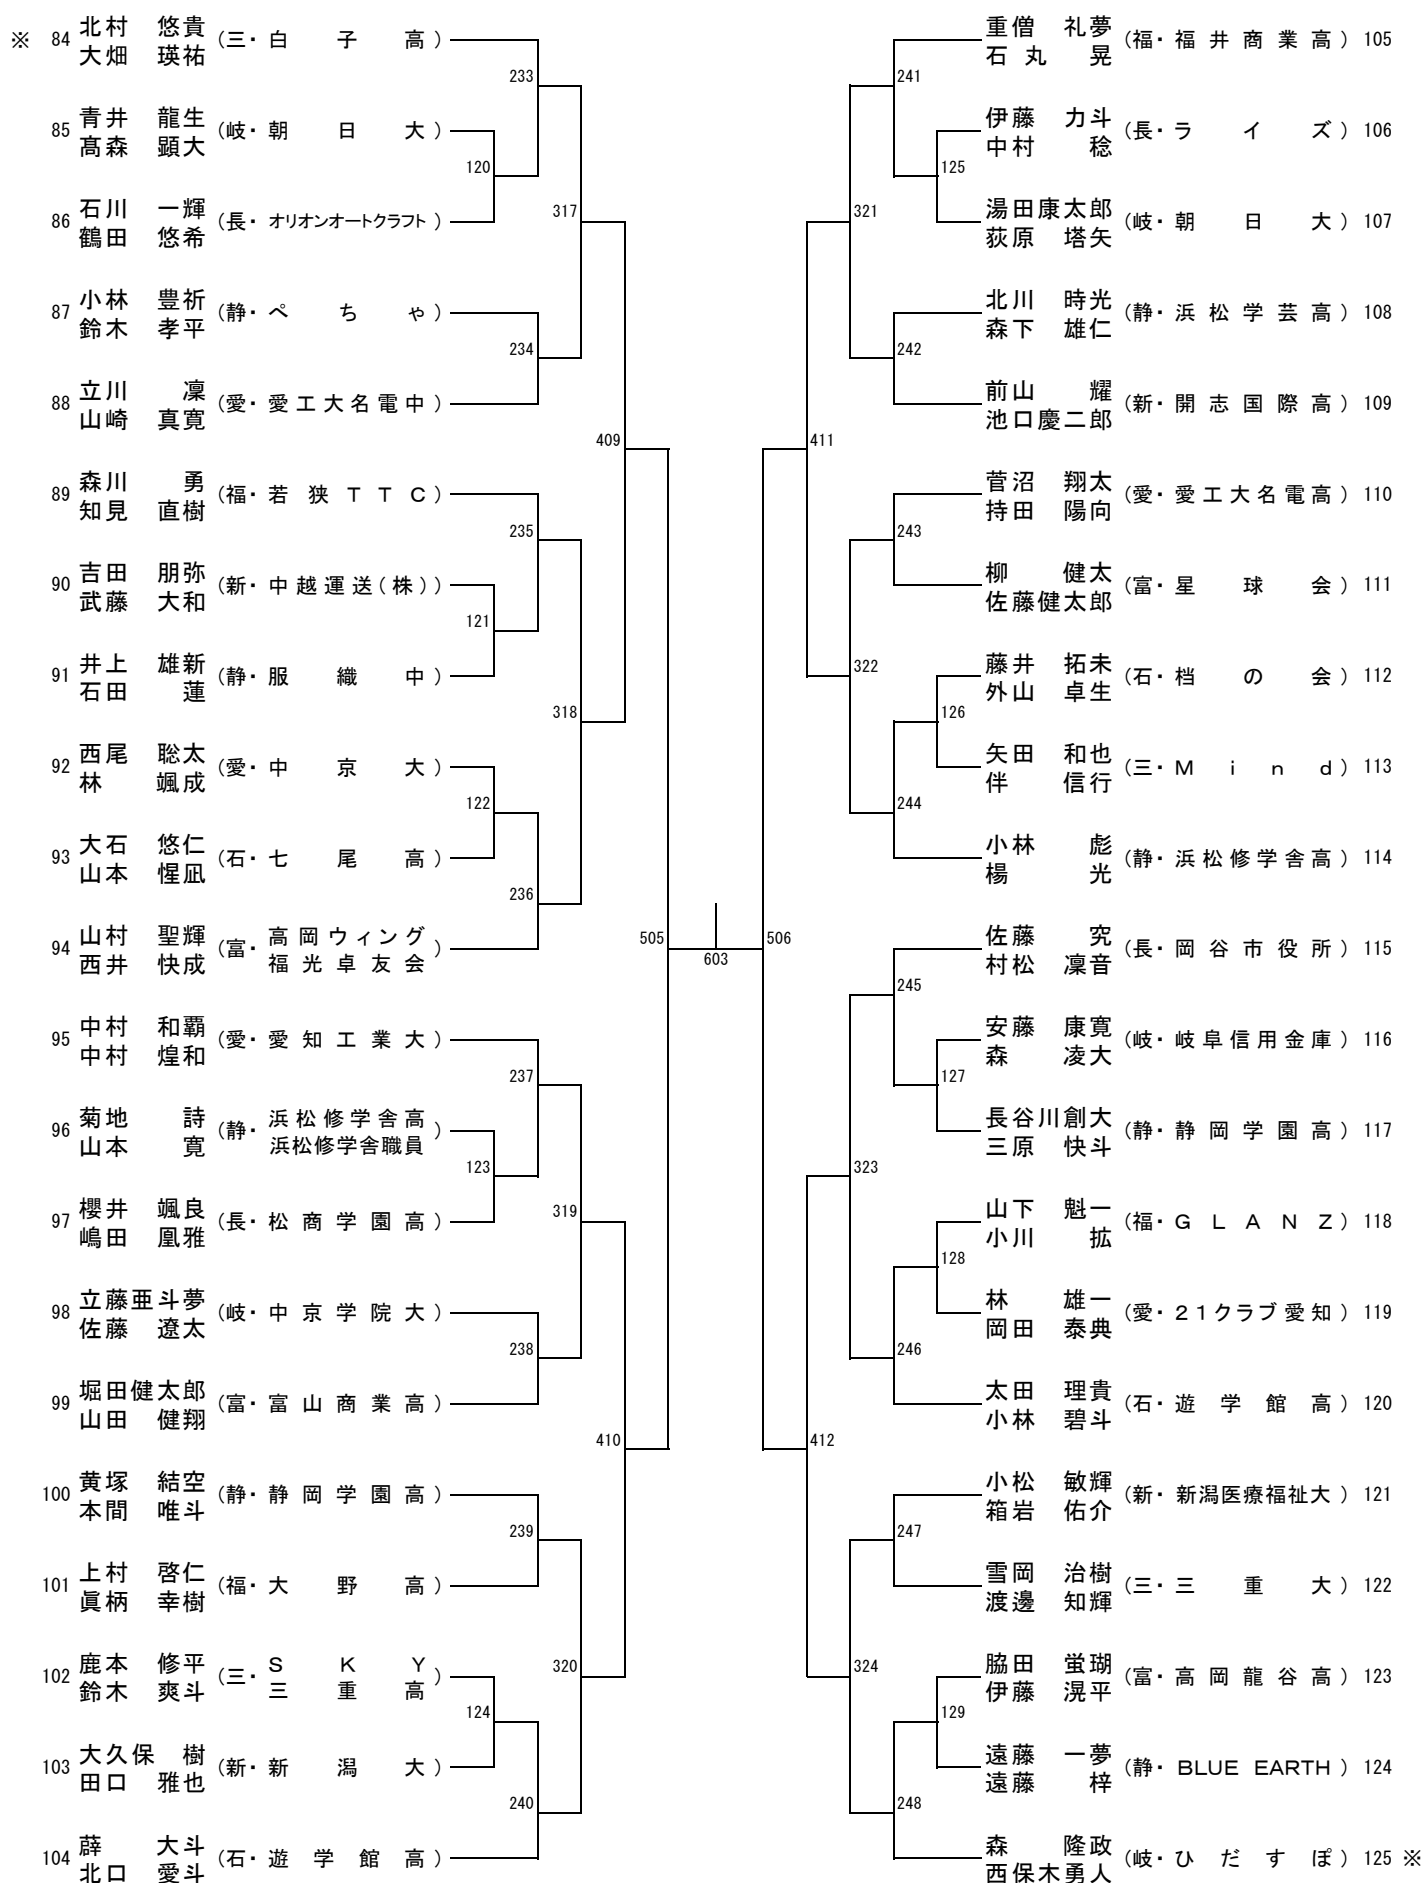

男子ダブルス【MD】

(No. 3)