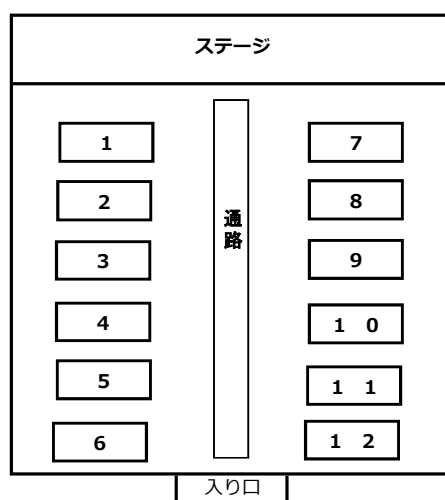

1. 競技上の注意

1) 競技方法
1. 予選リーグ → 決勝トーナメント、順位トーナメント方式により進めます。
  2. 男性 2 ～ 3 名、女性 2 ～ 3 名の計 4 ～ 6 名でチーム編成をします。
  3. 1 番 から 3 番 まで、全て異なるペアでオーダーを組み、混合ダブルス 3 試合 で勝敗を決めます。
    [4名 (男性 2 + 女性 2) で組む場合の参考例]
    ①男性 1 と女性 1 ②男性 2 と女性 2 ③男性 1 と女性 2、又は男性 2 と女性 1
    ※ 1 番に出場した選手は 2 番 での出場は不可とします。
    ※ 3 番目のダブルスは、1 番目・2 番目とは異なるペアとします。
  4. 現行の日本卓球ルールで行います。
    服装規程については適用しませんが、ゼッケンについては着用をお願いします。
  5. 試合球は(公財)日本卓球協会 使用指定球 Nittaku 3スター プレミアムクリーンを使用します。
2) 競技進行
1. 予選リーグ戦、決勝トーナメント、順位トーナメント共に相互審判で進めてください。
  2. 予選リーグは 3 番目まで試合を行い、決勝トーナメント、コンソレーショントーナメントは 2 点先取で行います。
3) その他
1. 決勝トーナメント上位 4 チームには賞状と賞品を授与します。
    2 位、3 位トーナメントについては上位 1 チームに賞品を授与します。
  2. ゴミ箱は設置しておりません。各自でお持ち帰りください。

<会場レイアウト>