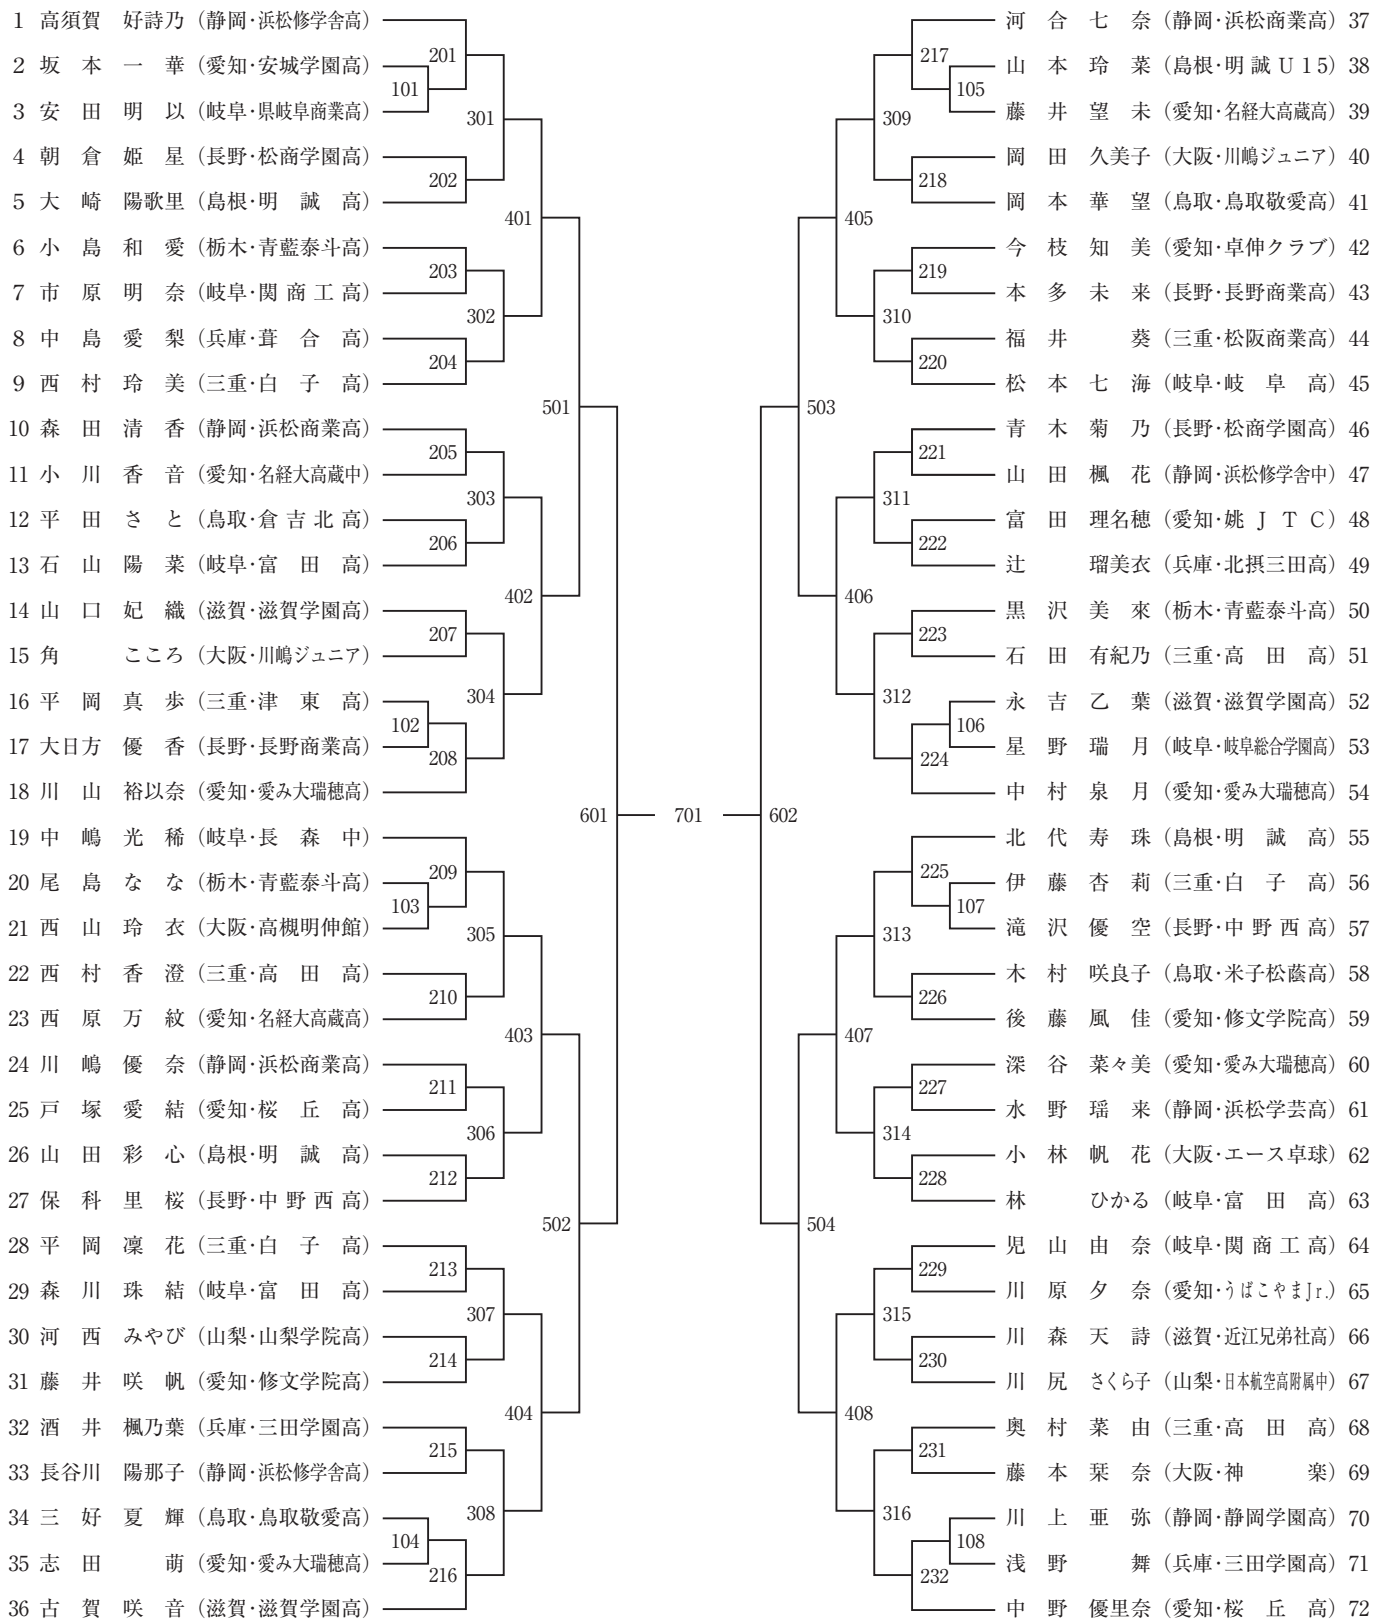

# 男子ダブルス (MD)

## (No.1)

(No. 2)