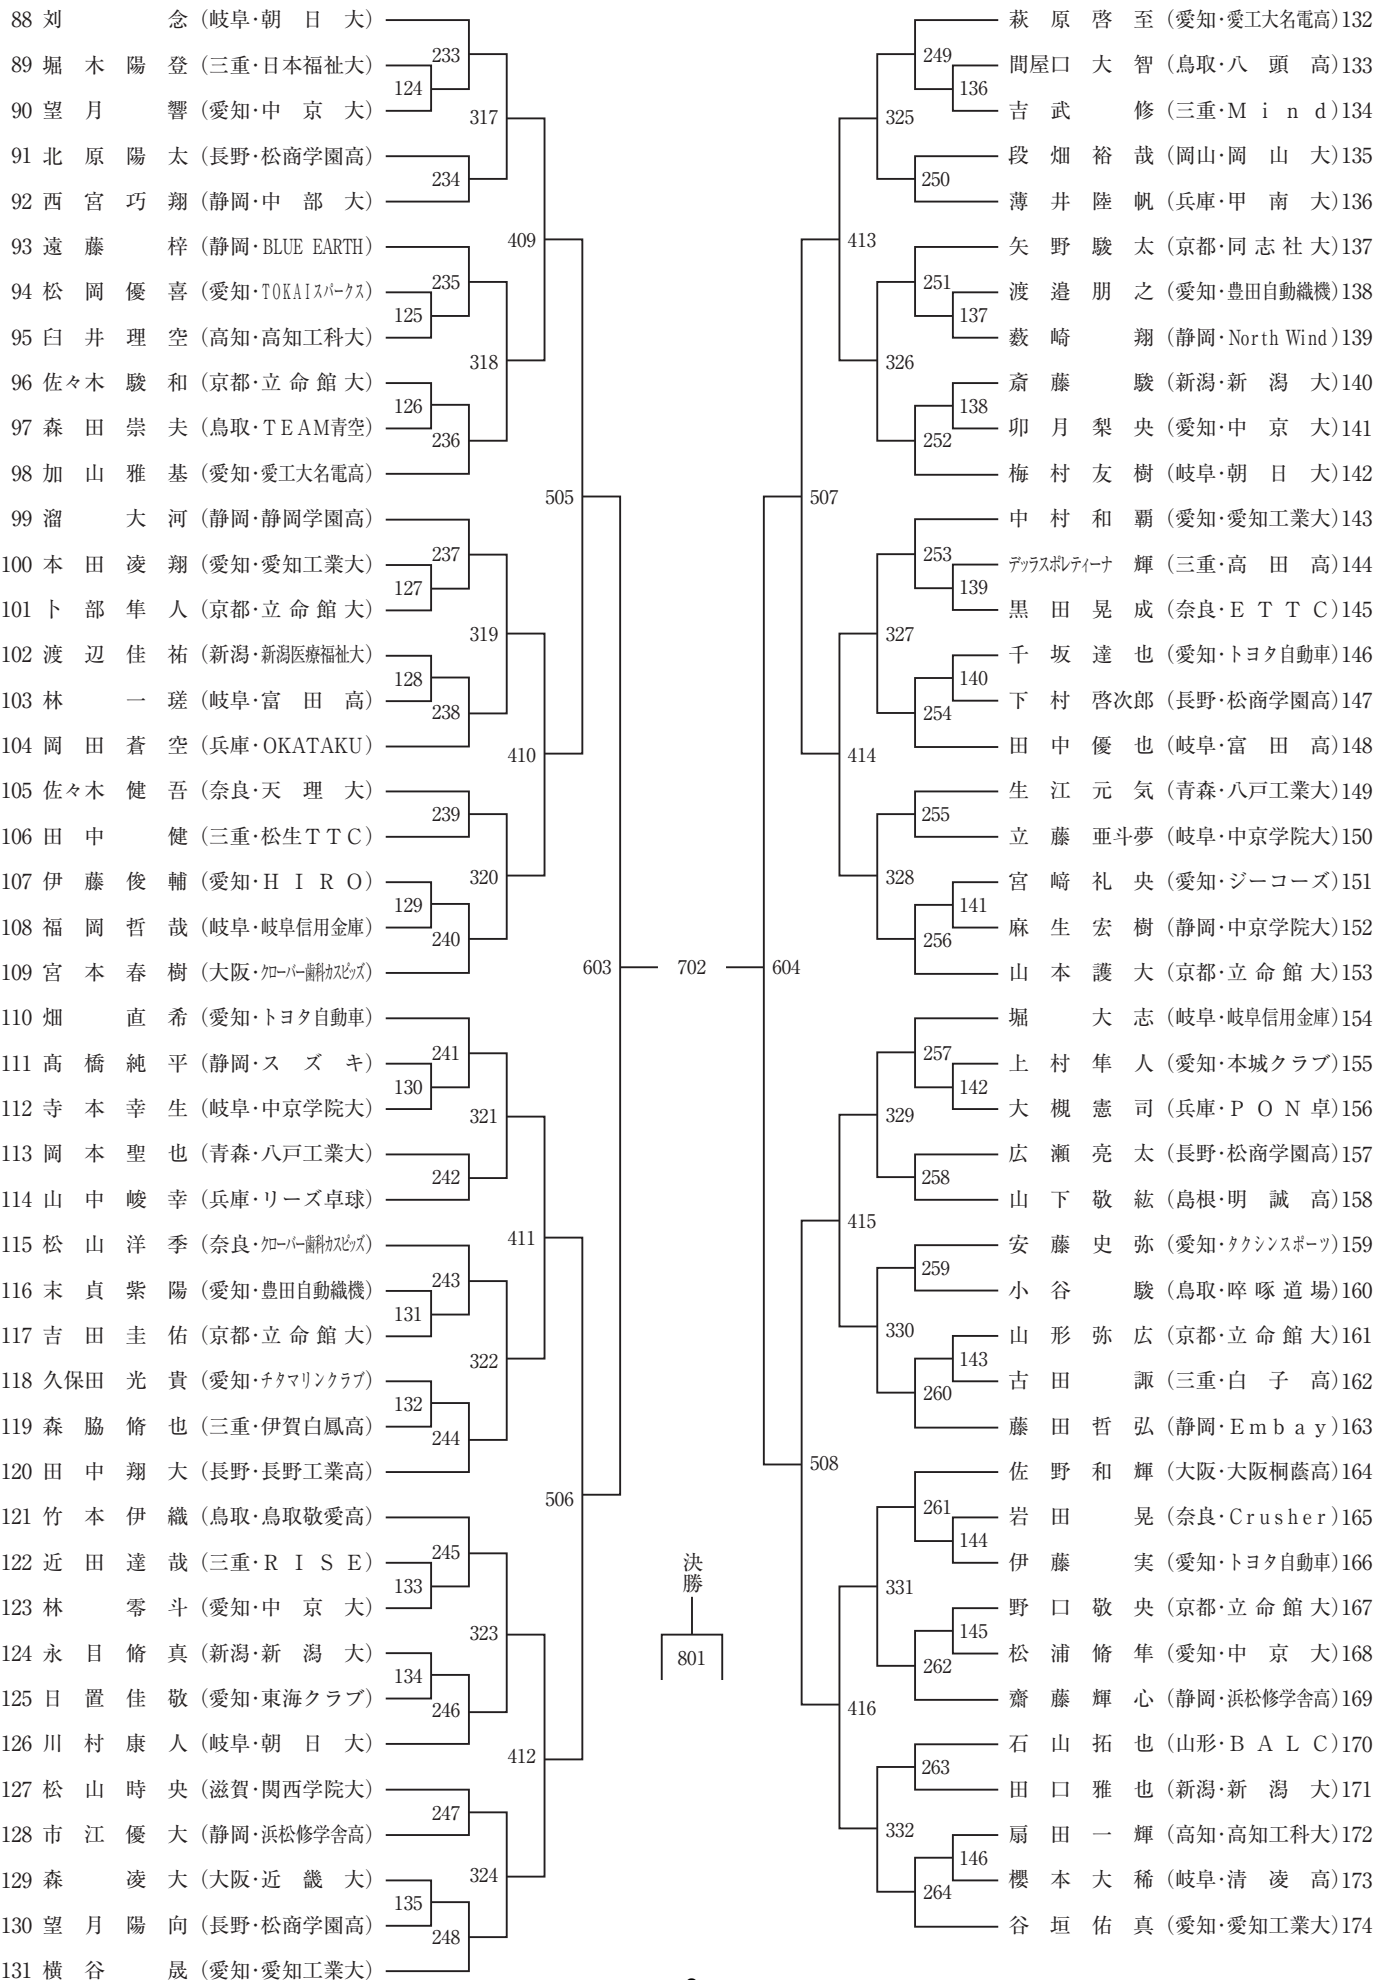

2023年9月5日

各県卓球協会（連盟）様  
各県代表選手 各位

愛知県卓球協会  
会長 後藤泰之

第52回後藤杯卓球選手権大会（名古屋オープン）開催に伴う諸連絡

1. 大会期間 2023年9月15日（金）～17日（日）
2. 会場 ドルフィンズアリーナ（愛知県体育館）
3. 競技日程  
第1日目 9月15日（金）  
8：10 開館（練習8：15～8：45）  
9：00 開会式（指定の選手のみフロアー着席）  
9：30 競技開始（男女ダブルス決勝まで）  
第2日目 9月16日（土）  
8：10 開館（練習8：15～8：45）  
9：00 競技開始（男女シングルス2回戦まで）  
（男女ジュニア3回戦まで）  
第3日目 9月17日（日）  
8：10 開館（練習8：15～8：45）  
9：00 競技開始（シングルス決勝まで）
4. 練習 第2競技場での練習は、各日8：15～試合終了（開会式中は禁止）
5. その他  
①大会は有観客での開催です。  
②感染症対策は各自で必要な処置を講じて下さい。  
③開会式は、代表者のみ競技フロアー指定場所に整列し行います。  
④進行は大会プログラム記載のタイムテーブルで行いますので、選手は自分の試合の進行状況を把握して準備して下さい。  
⑤弁当の空き箱等、ゴミは各自持ち帰ってください。  
※自販機横のごみ箱は使用禁止です。
6. 連絡先 愛知県卓球協会 事務局長 水野良彦  
〒464-8540 名古屋市千種区若水三丁目2番12号  
愛知工業大学名電高等学校内  
TEL:052-722-3355 FAX：052-722-3788

## (No.1)

(No. 2)