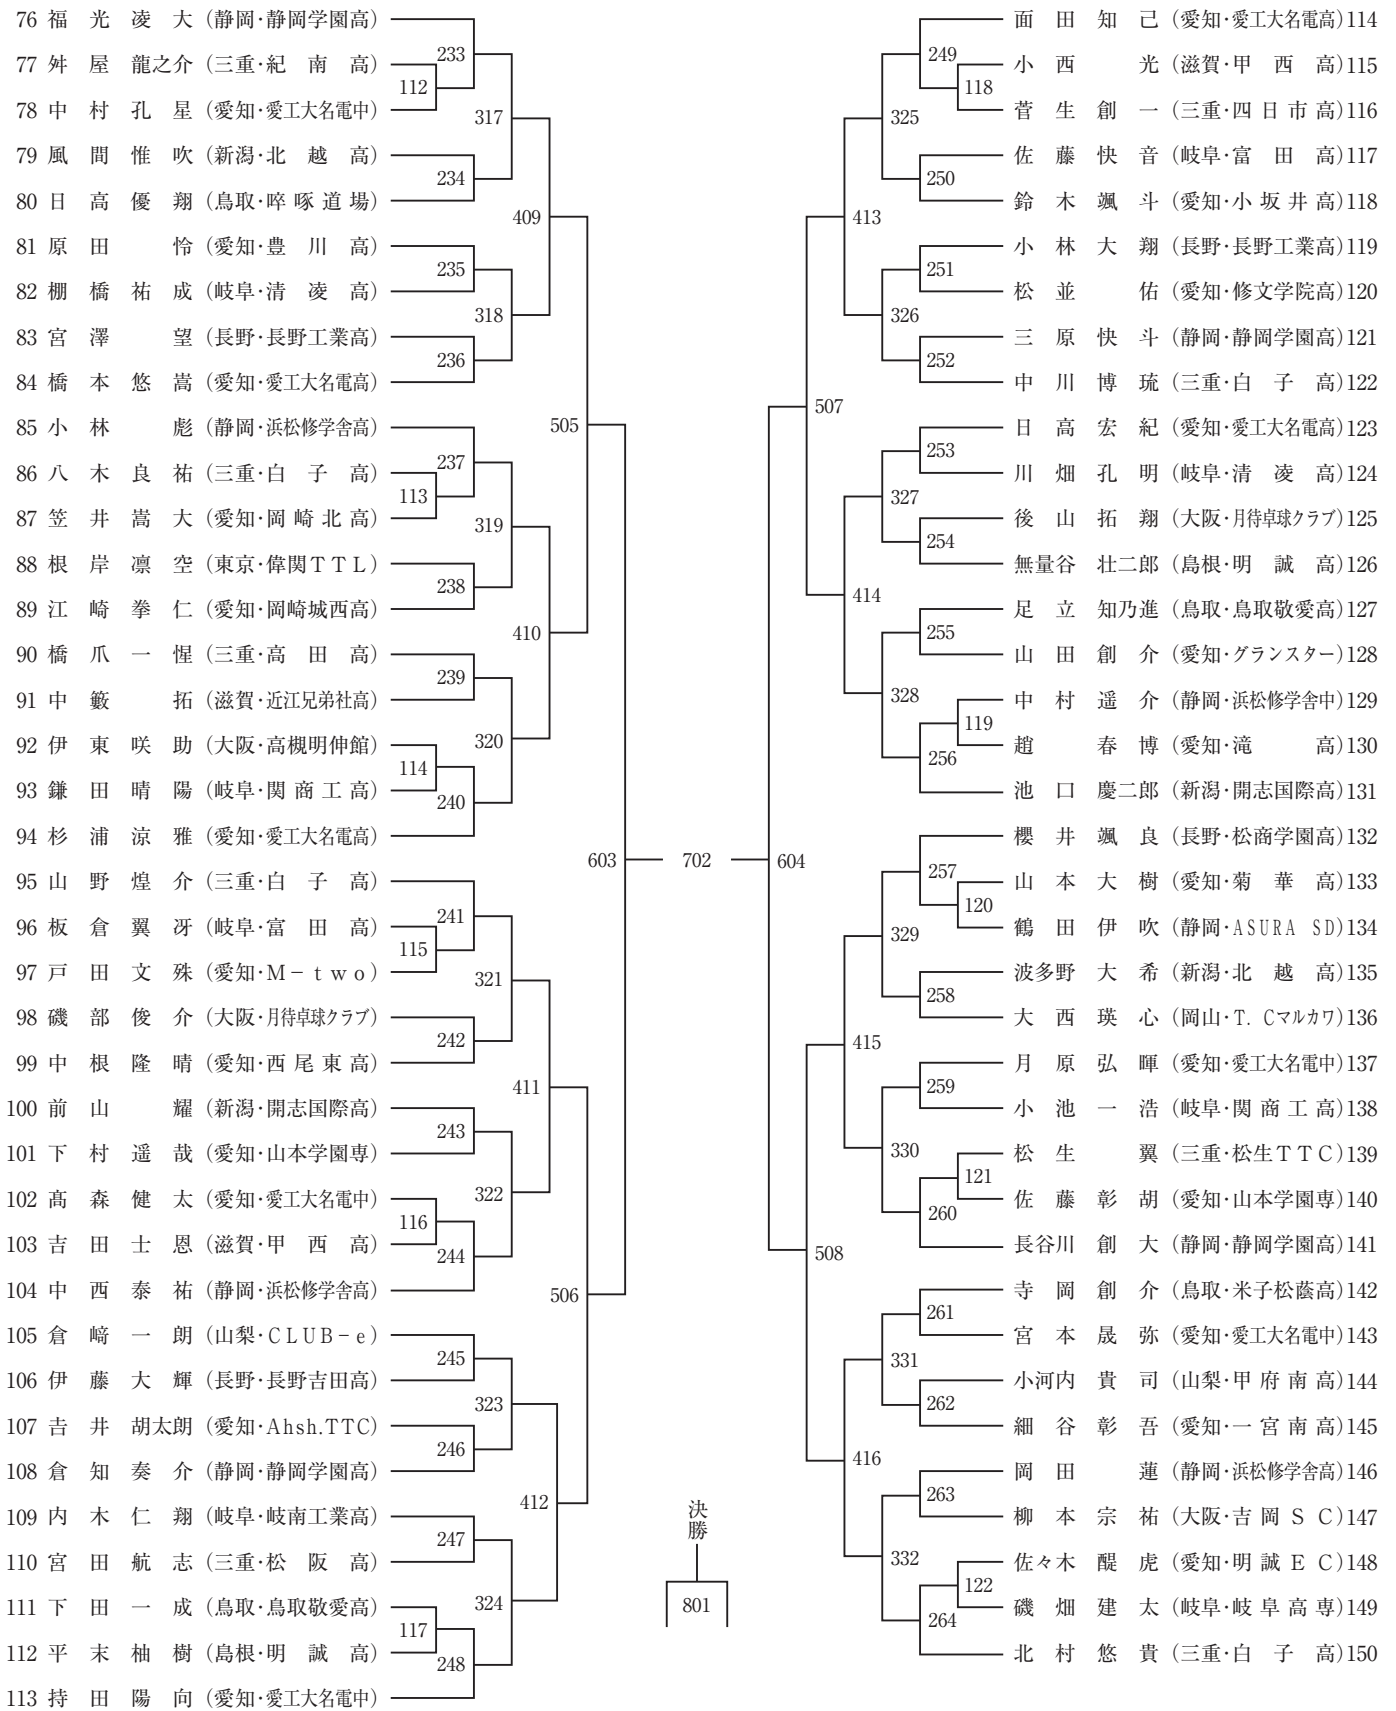

(No. 2)

決勝
801