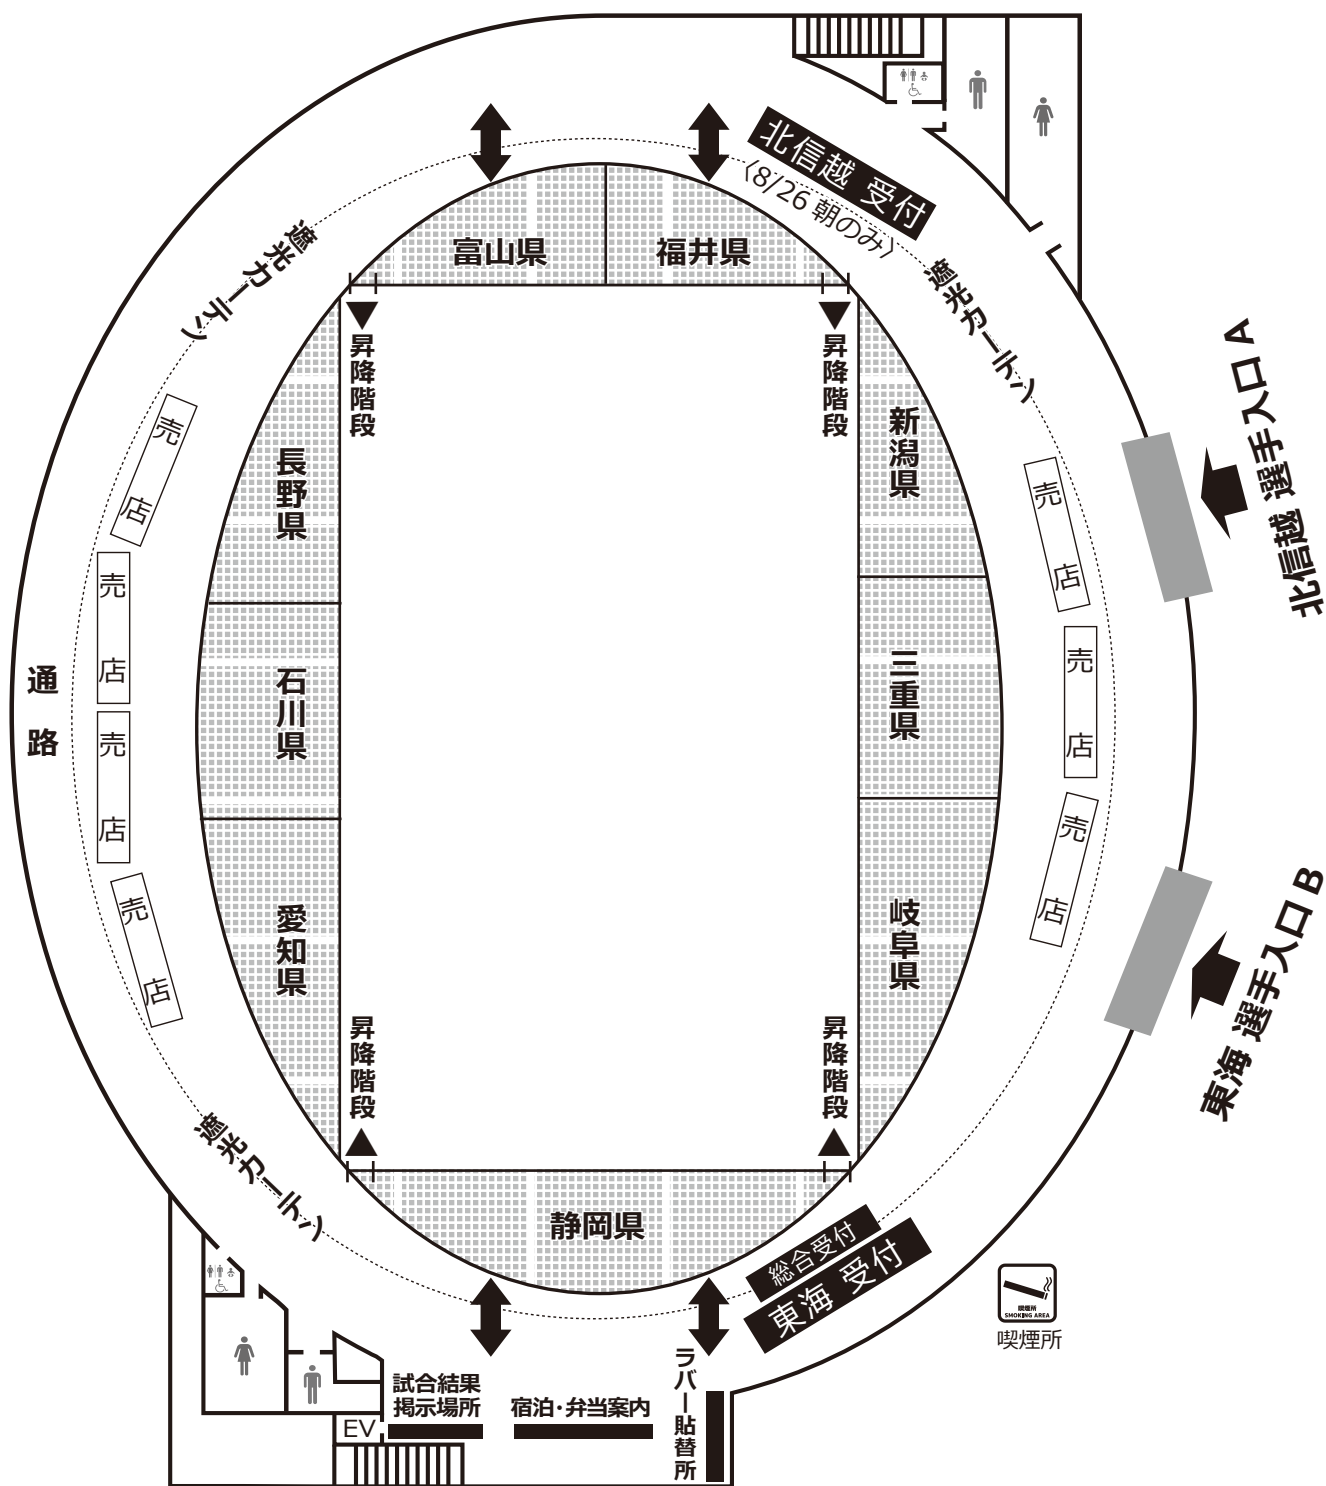

会場案内図(2階)

- ・メインアリーナに降りる場合は、▲4箇所の昇降階段をご利用ください。
- ・観客席から通路への出入りは、⇕を利用してください。
- ・選手及び観客の皆様は2階のトイレを使用してください。

2F 通路及び観客席は下履きを使用してください。