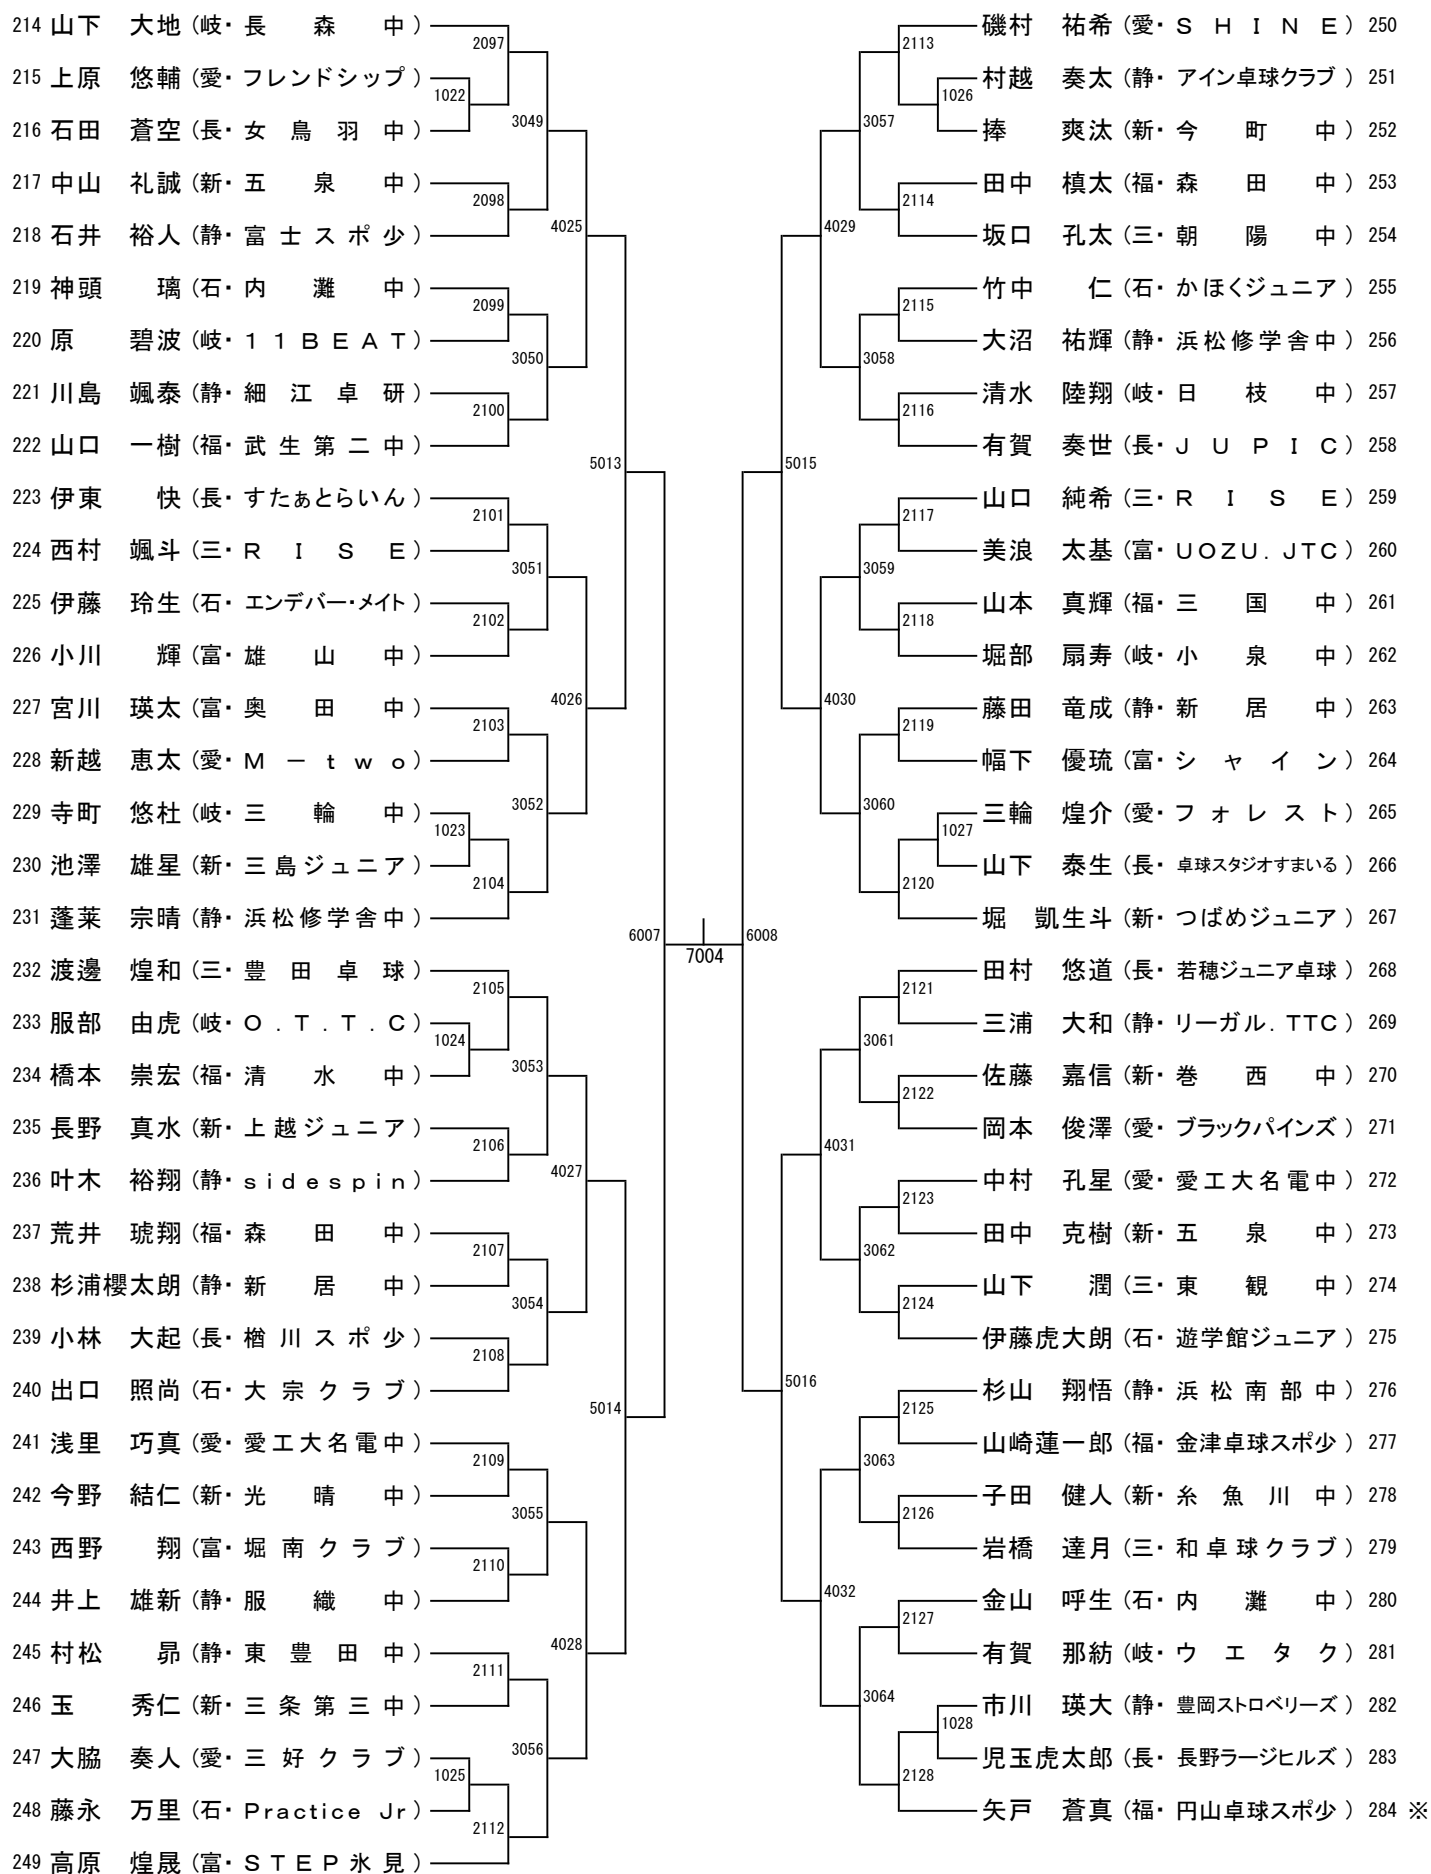

カデット男子【CB】

(No. 4)