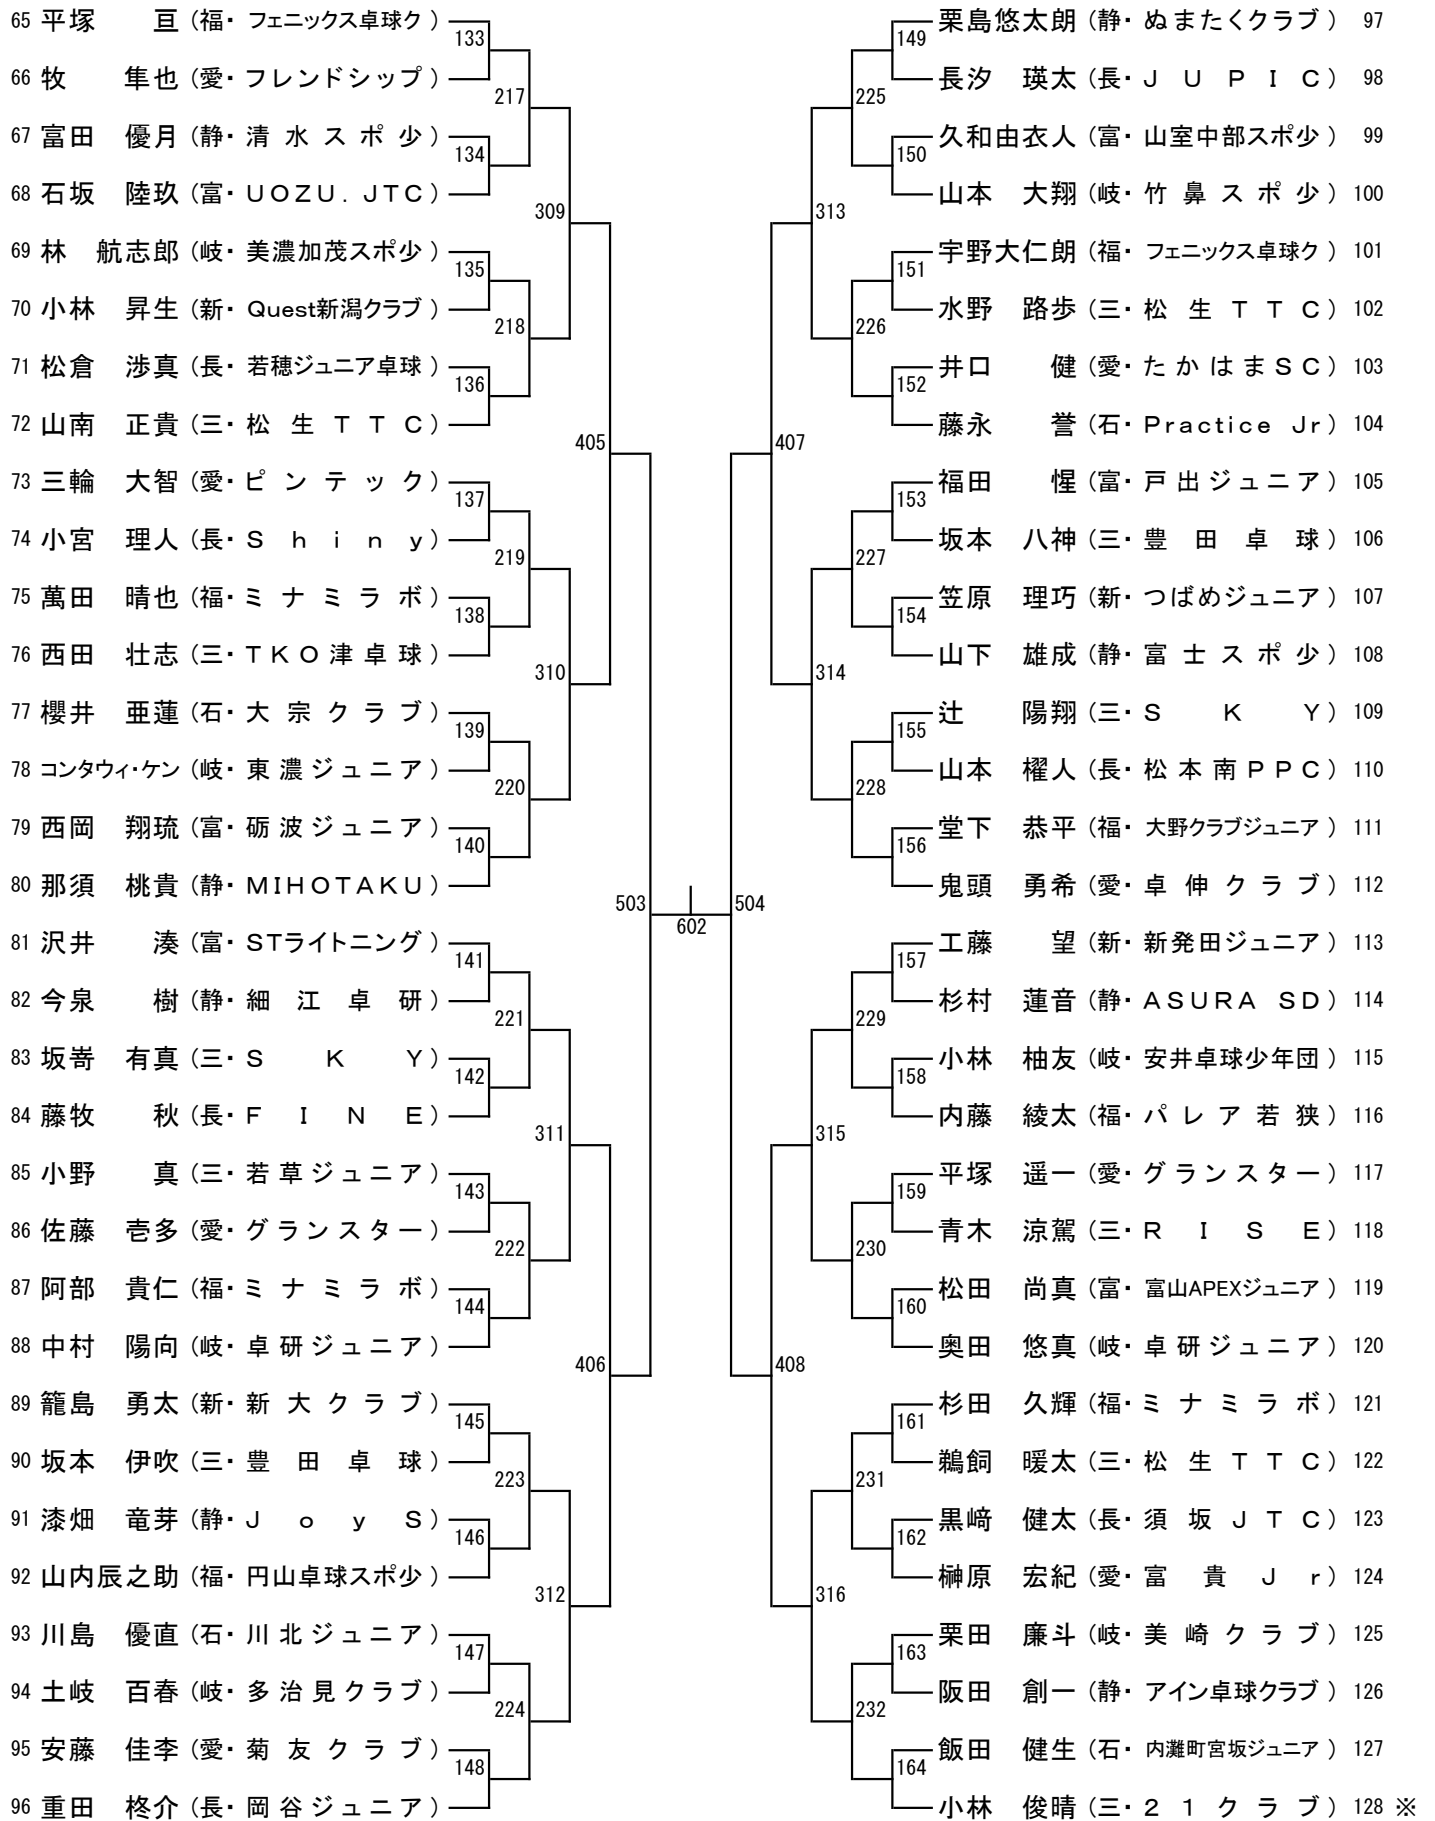

カブ男子【LB】

(No. 1)

※ 1 富田 亜惺 (愛・グランスター)	101	杜 朋希 (岐・美崎クラブ)	33
2 神谷 知宏 (福・ミナミラボ)	201	森 惺也 (長・長野ラージヒルズ)	34
3 矢代 総太 (富・海峰クラブ)	102	村松 理久 (静・竜洋スポ少)	35
4 藪崎 春翔 (静・清水スポ少)	301	川辺 大地 (石・P E A C E)	36
5 舩屋 岳 (三・御浜T C)	103	山形 将真 (福・ミナミラボ)	37
6 日浦 采玖 (新・白根アトム)	202	森本 想士 (三・豊田卓球)	38
7 赤羽 快斗 (長・辰野J S C)	104	金森 蓮 (富・砺波ジュニア)	39
8 駒瀬 健多 (岐・美濃加茂スポ少)	401	今枝 賢伸 (愛・卓伸クラブ)	40
9 池田 偲連 (静・J o y S)	105	水野 宙 (三・松生T T C)	41
10 福澤 旺輝 (長・豊野J S C)	203	水島 心悟 (静・豊田町スポ少)	42
11 荒井 奏人 (富・STライトニング)	106	柴田 煌心 (富・STライトニング)	43
12 姚 梓聡 (愛・姚 J T C)	302	畑谷 朋和 (愛・ミラクル)	44
13 伊藤 慧 (福・金津卓球スポ少)	107	河村 優太 (愛・M - t w o)	45
14 日高 孝介 (岐・卓研ジュニア)	204	山岸 亮介 (長・須坂J T C)	46
15 坂本 琥珀 (三・豊田卓球)	108	高鶴 友士 (岐・美濃加茂スポ少)	47
16 岡本蓮太郎 (石・川北ジュニア)	501	清水 瑛太 (福・フェニックス卓球ク)	48
17 山本 結心 (三・和卓球クラブ)	109	川嶋 琉生 (長・長野ラージヒルズ)	49
18 磯谷 悠 (新・糸魚川ジュニア)	205	近藤真太郎 (愛・I S A C)	50
19 加能 翔真 (長・長野J T C)	110	吉田 楓功 (福・フェニックス卓球ク)	51
20 梅田 千真 (岐・B O M . S . C .)	303	伊藤 旭 (静・ぬまたくクラブ)	52
21 高橋 芯太 (愛・ピンテック)	111	澤崎 太亮 (富・U O Z U . J T C)	53
22 加藤 奏丞 (岐・東濃ジュニア)	206	奥屋 遥太 (三・松生T T C)	54
23 井林 蒼葉 (三・S K Y)	112	虫賀皇太郎 (岐・卓研ジュニア)	55
24 徳永 汰士 (福・フェニックス卓球ク)	402	植木 陽大 (石・大宗クラブ)	56
25 濱 柁哉 (長・J U P I C)	113	小林 琉唯 (静・リーガルT T C)	57
26 前花 悠人 (静・富士スポ少)	207	水野 翔太 (岐・O . T . T . C)	58
27 荒井 湊翔 (福・森田ジュニアクラブ)	114	梶間 琥晴 (三・R I S E)	59
28 大嶽 陸人 (三・松生T T C)	304	水野 晴斗 (富・トライズK J)	60
29 青木 前歩 (愛・フレンドシップ)	115	早川 満 (福・若狭T T C)	61
30 惣田 凪 (石・内灘町宮坂ジュニア)	208	木邨凌太郎 (愛・嵩山クラブ)	62
31 奥川 暖真 (静・J o y S)	116	松永 結輝 (三・T K O 津卓球)	63
32 樂山 碧斗 (富・Studio R)		泉田 真武 (新・新発田ジュニア)	64

カブ男子【LB】

(No. 2)