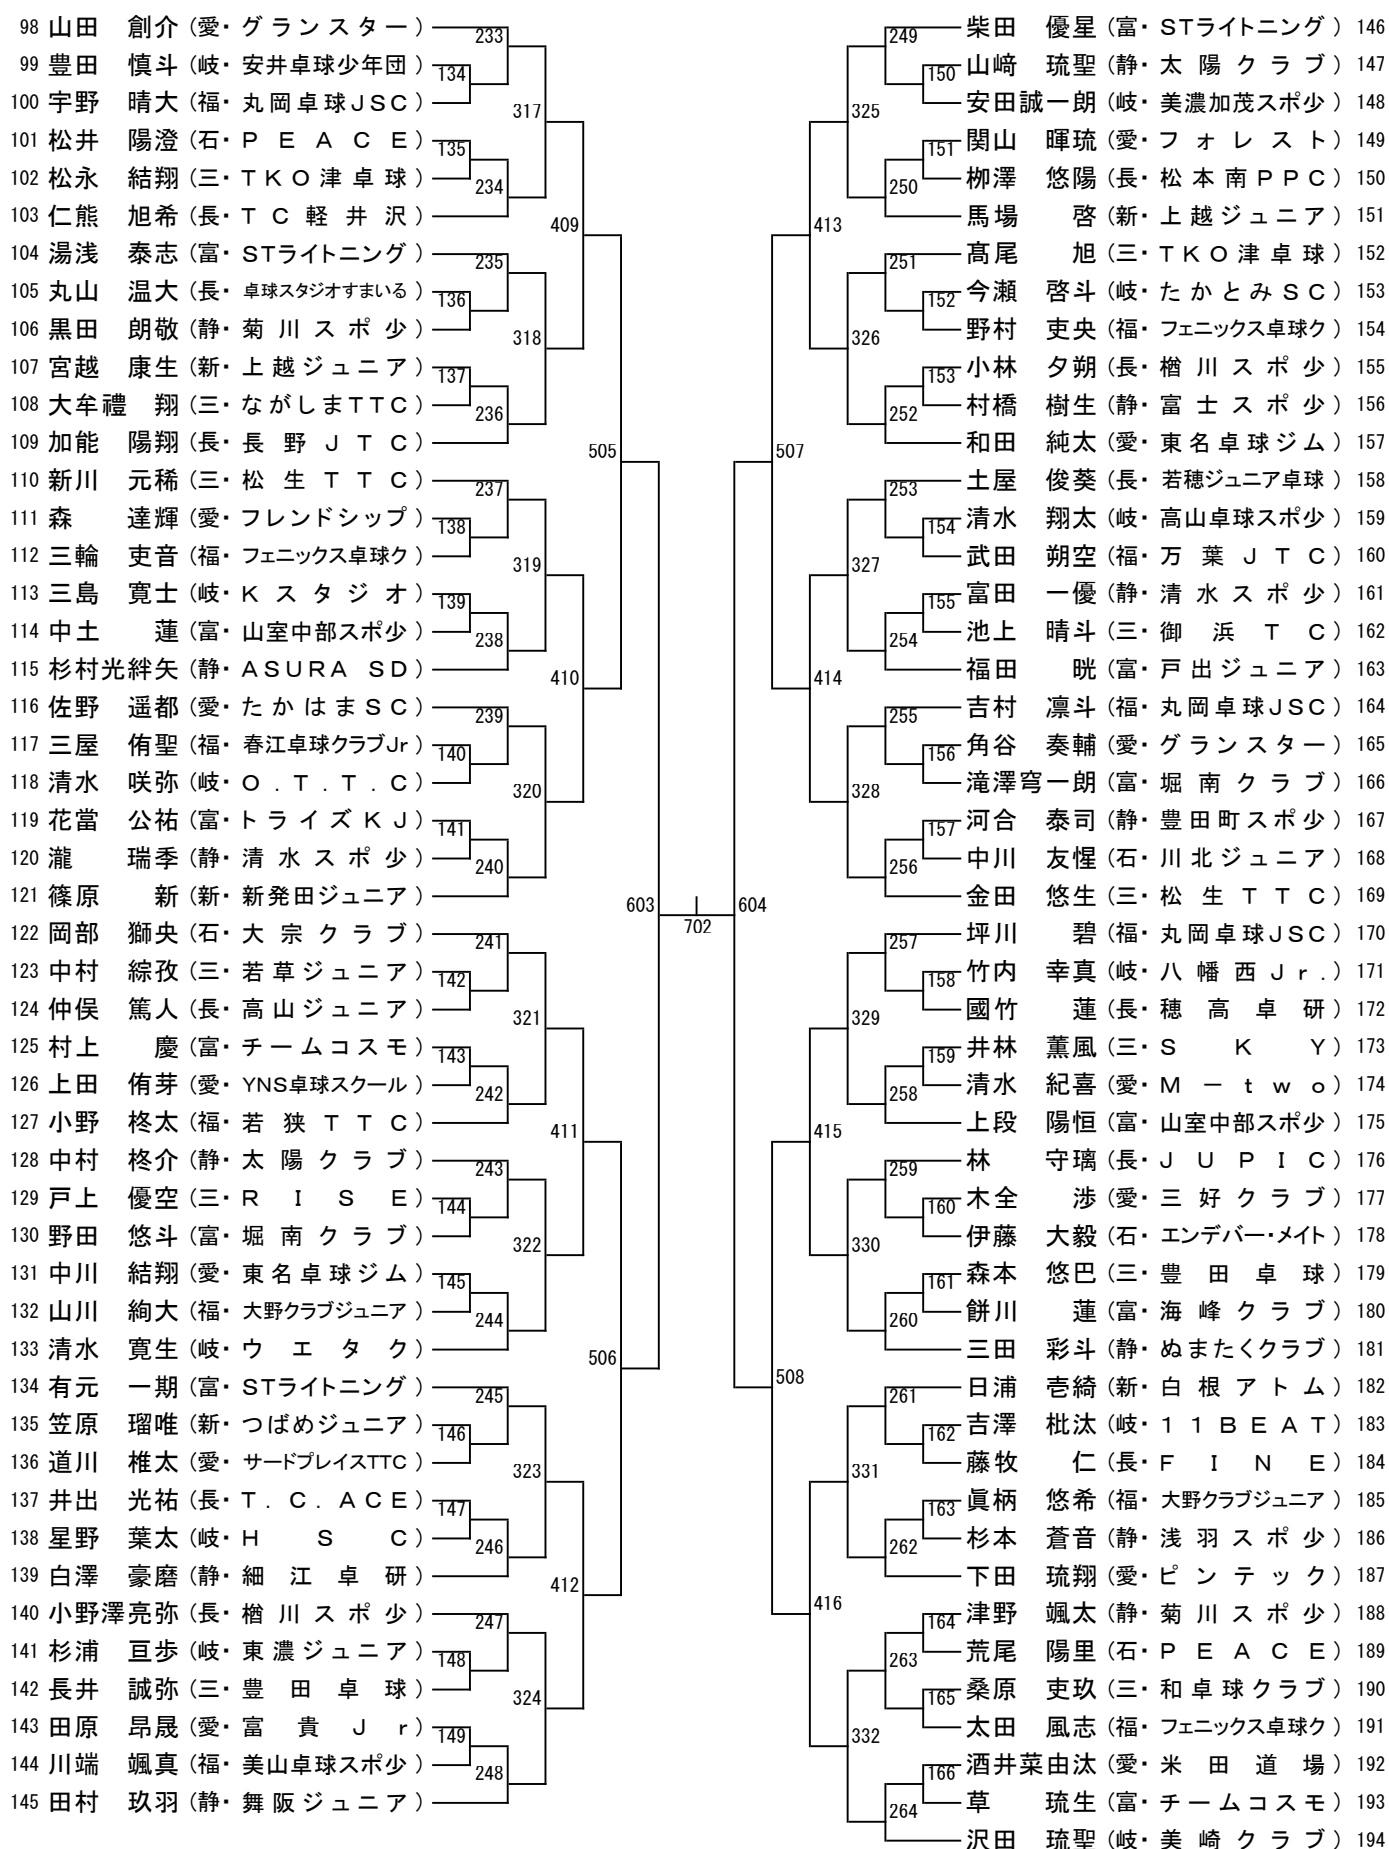

ホープス男子【HB】

(No. 1)

※ 1 川村 侑輝 (愛・M - t w o)	201		217	岩間 悠真 (愛・グランスター)	50
2 高井 湊太 (静・清水スポ少)	101		118	于 信涵 (新・上越ジュニア)	51
3 小宮山侑豊 (長・卓球スタジオまいる)		301		橋本 航汰 (三・熊野卓球クラブ)	52
4 松田 望 (新・Quest新潟クラブ)	102		119	中澤 侑也 (静・ファミリースポ少)	53
5 尾畑 快音 (三・御浜TC)	202		218	樂山 紫恩 (富・Studio R)	54
6 福山 智仁 (福・フェニックス卓球ク)	103			草薙 直生 (長・須坂卓翔会)	55
7 佐口 類 (岐・美濃加茂スポ少)		401		宮川 直也 (長・TABLETENNIS天弓)	56
8 谷岡 樹 (福・丸岡卓球JSC)	203		219	妹尾 大翔 (静・ぬまたくクラブ)	57
9 石井 希 (静・富士スポ少)	104		120	金山 楓 (愛・美崎クラブ)	58
10 高橋 稜平 (三・和卓球クラブ)		302		伊藤 心輝 (岐・坂祝クラブ)	59
11 伏屋 龍志 (愛・Ahsh. TTC)	105		121	石坂 優空 (富・UOZU. JTC)	60
12 古山 鷺至 (岐・東濃ジュニア)	204		220	堀江 莊志 (福・丸岡卓球JSC)	61
13 室田賢志郎 (富・山室中部スポ少)		501		野寄 翔央 (静・舞阪ジュニア)	62
14 荒木 和也 (三・R I S E)	205		221	加藤 康誠 (愛・東名卓球ジム)	63
15 佐々木昌司 (岐・11BEAT)	106		122	渡辺 薫穂 (福・春江卓球クラブJr)	64
16 高野那由多 (富・STライトニング)		303		加藤 修也 (三・若草ジュニア)	65
17 石川 喜大 (静・太陽クラブ)	107		123	竹中 大智 (岐・O. T. T. C)	66
18 木村 圭伸 (長・あづみ野ジュニア)	206		222	鈴木 旬 (石・大宗クラブ)	67
19 長岡 潤 (愛・姚 J T C)		402		杉本 湊哉 (静・大井川スポ少)	68
20 百瀬 煌馬 (長・檜川スポ少)	207		223	吉田 來生 (福・フェニックス卓球ク)	69
21 木下 雅晴 (愛・ネクサス)	108		124	坂 彰悟 (岐・名森スポ少)	70
22 常川 隼佑 (富・堀南クラブ)		304		飯野 心遥 (富・チームコスモ)	71
23 兼定 一道 (岐・八幡西Jr.)	109		125	河村 秀哉 (愛・フォレスト)	72
24 大場 碧斗 (静・SKC)	208		224	峯村 奏多 (長・長野JTC)	73
25 鈴木 太尊 (石・かほくジュニア)		601		菊池 大牙 (富・STライトニング)	74
26 高野 舜希 (静・Joy S)	209		225	赤堀 蒼空 (静・菊川スポ少)	75
27 山本 結斗 (三・豊田卓球)	110		126	玉木 魁人 (長・T. C. ACE)	76
28 櫻谷 泰聖 (石・内灘町宮坂ジュニア)		305		小森健太郎 (石・PEACE)	77
29 鈴木 新平 (愛・すずや)	111		127	米川 傑 (三・カメタクジュニア)	78
30 小宮山竜胆 (長・佐久穂JTC)	210		226	小林 海琉 (岐・東濃ジュニア)	79
31 高山 勇弥 (福・春江早球クラブJr)		403		鈴木凜太郎 (静・太陽クラブ)	80
32 安達 舜平 (静・舞阪ジュニア)	211		128	奥 遼太 (長・JUPIC)	81
33 赤塚 陽向 (三・TKO津卓球)	112		129	西村 光稀 (三・TKO津卓球)	82
34 沖村 泰希 (福・大野クラブジュニア)		306		福井 健太 (愛・刈谷KH)	83
35 田中 煌馬 (岐・ISAC)	113		228	森川 弦 (福・若狭TTC)	84
36 石灰 恭士 (富・富山APEXジュニア)	212			杜 佳希 (岐・美崎クラブ)	85
37 伊藤龍ノ助 (新・つばめジュニア)		502		拵谷 龍 (石・羽咋クラブJr)	86
38 栗田 千史 (岐・美崎クラブ)	213		229	五十嵐悠真 (静・豊田町スポ少)	87
39 窪田 義人 (新・上越ジュニア)	114		130	堂下 陽向 (福・大野クラブジュニア)	88
40 河原崎遥音 (静・ミングルス)		307		隈元 慶真 (愛・卓伸クラブ)	89
41 山田 琳瑚 (愛・さくら卓球道場)	115		131	中田 權都 (富・堀南クラブ)	90
42 竜野 航希 (長・T. C. ACE)	214		230	巢山虎太郎 (長・檜川スポ少)	91
43 西野 源龍 (福・丸岡卓球JSC)		404		水田 隼人 (富・トライズKJ)	92
44 杉月 佑辰 (愛・東名卓球ジム)	215		231	吉村 涼 (岐・11BEAT)	93
45 井戸本桜駕 (岐・大野スポ少)	116		132	本間 慶人 (新・Quest新潟クラブ)	94
46 松倉 悠真 (長・若穂ジュニア卓球)		308		葛上 開斗 (福・ミナミラボ)	95
47 西田 優大 (富・トライズKJ)	117		133	岡本 好佑 (愛・ピンテック)	96
48 福永 翔有 (三・伊賀ジュニアTTC)	216		232	松生 悠飛 (三・松生TTC)	97
49 川畑小次郎 (福・フェニックス卓球ク)					

ホープス男子【HB】

(No. 2)