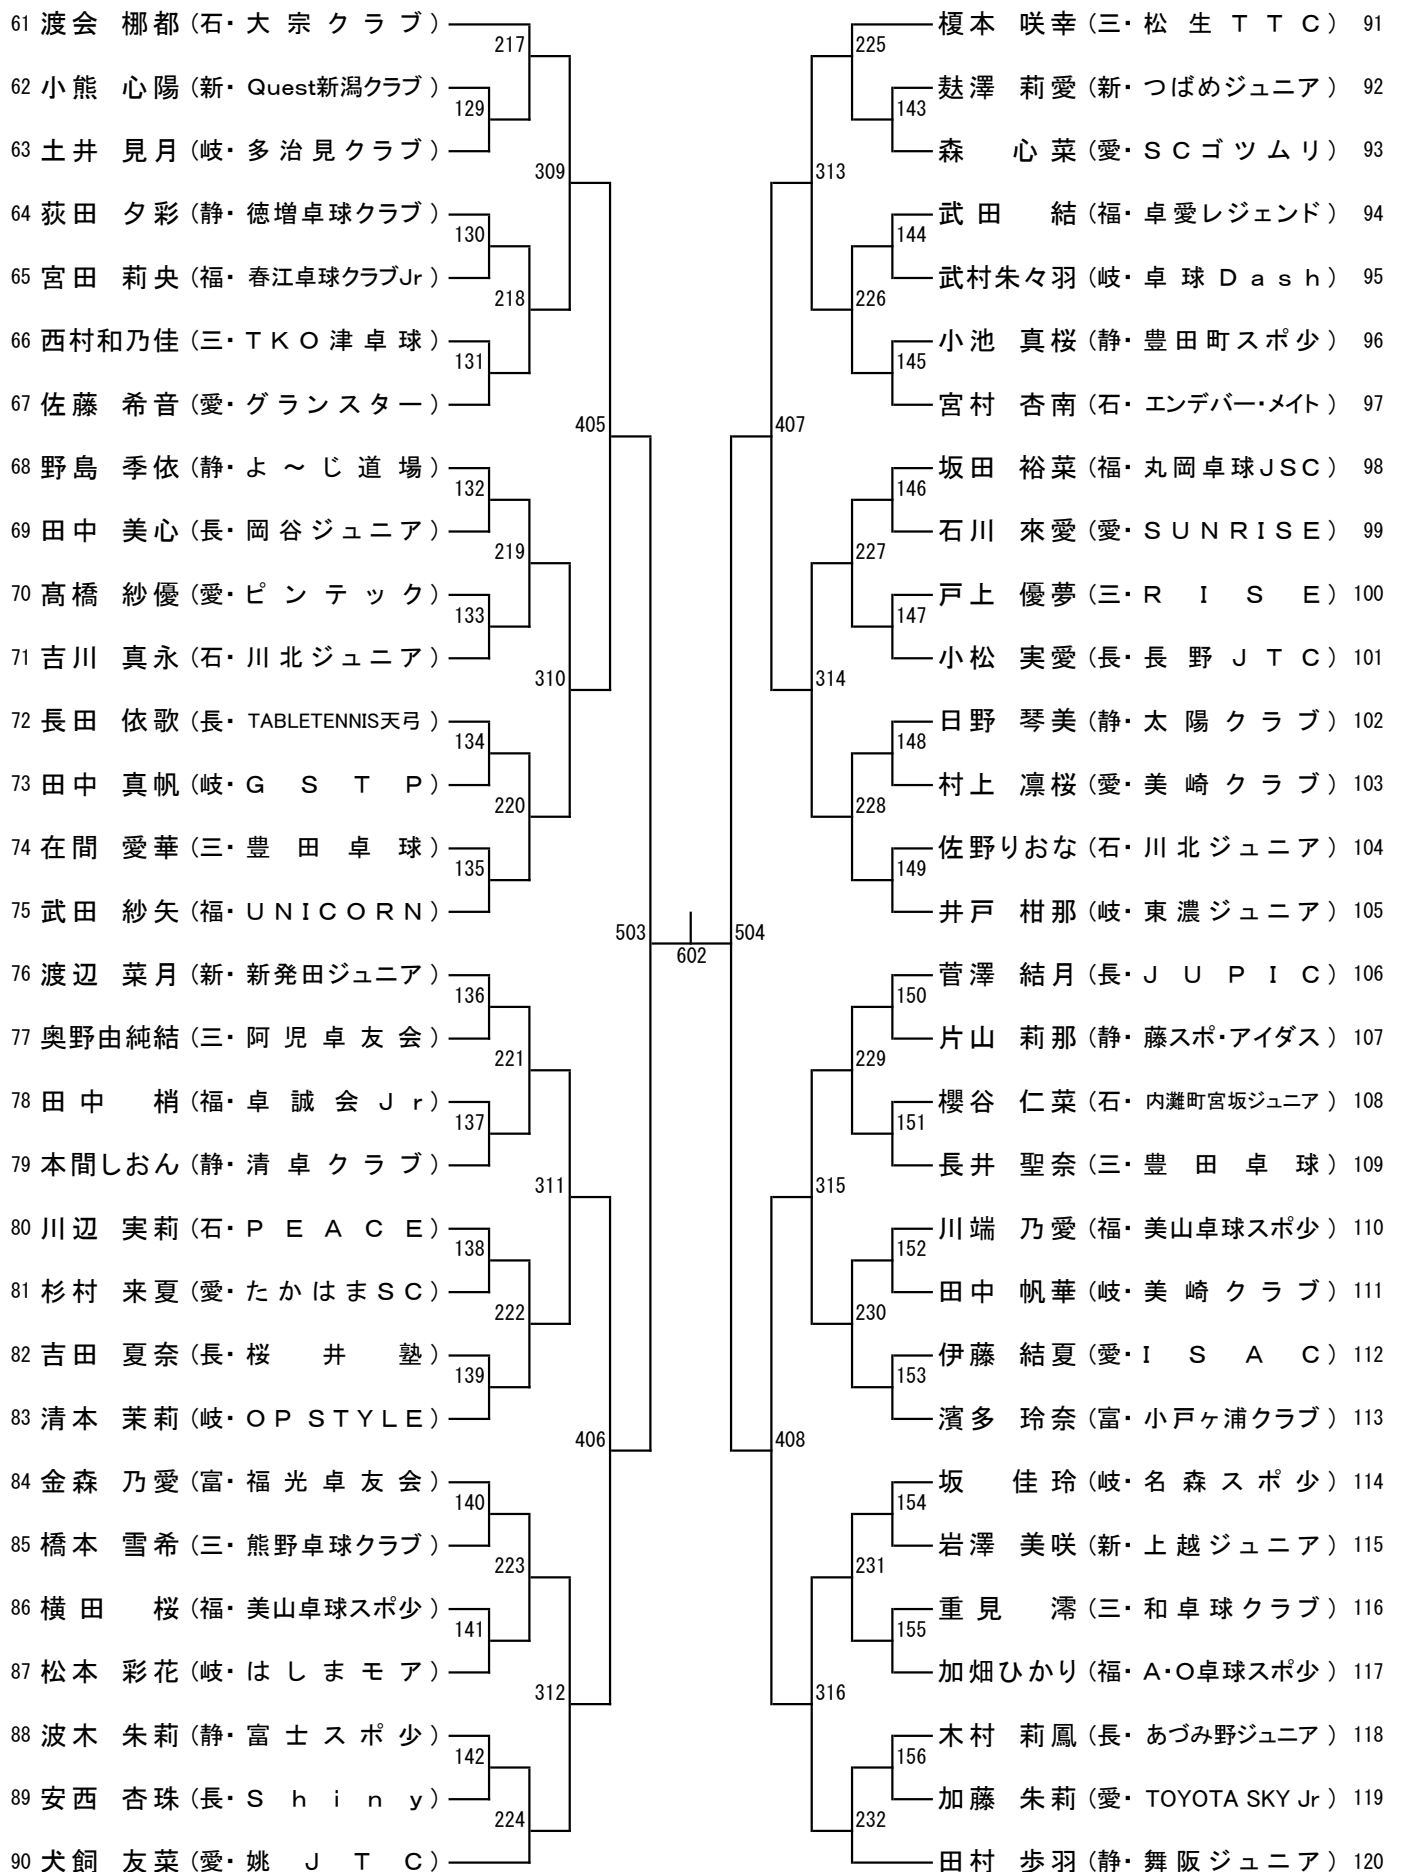

カブ男子【LB】

(No. 2)

カブ女子【LG】

(No. 1)

カブ女子【LG】

(No. 2)

タイムテーブル 1日目 8月26日(土) 9:00~

CB:カデット男子 HB:ホープス男子 LB:カブ男子