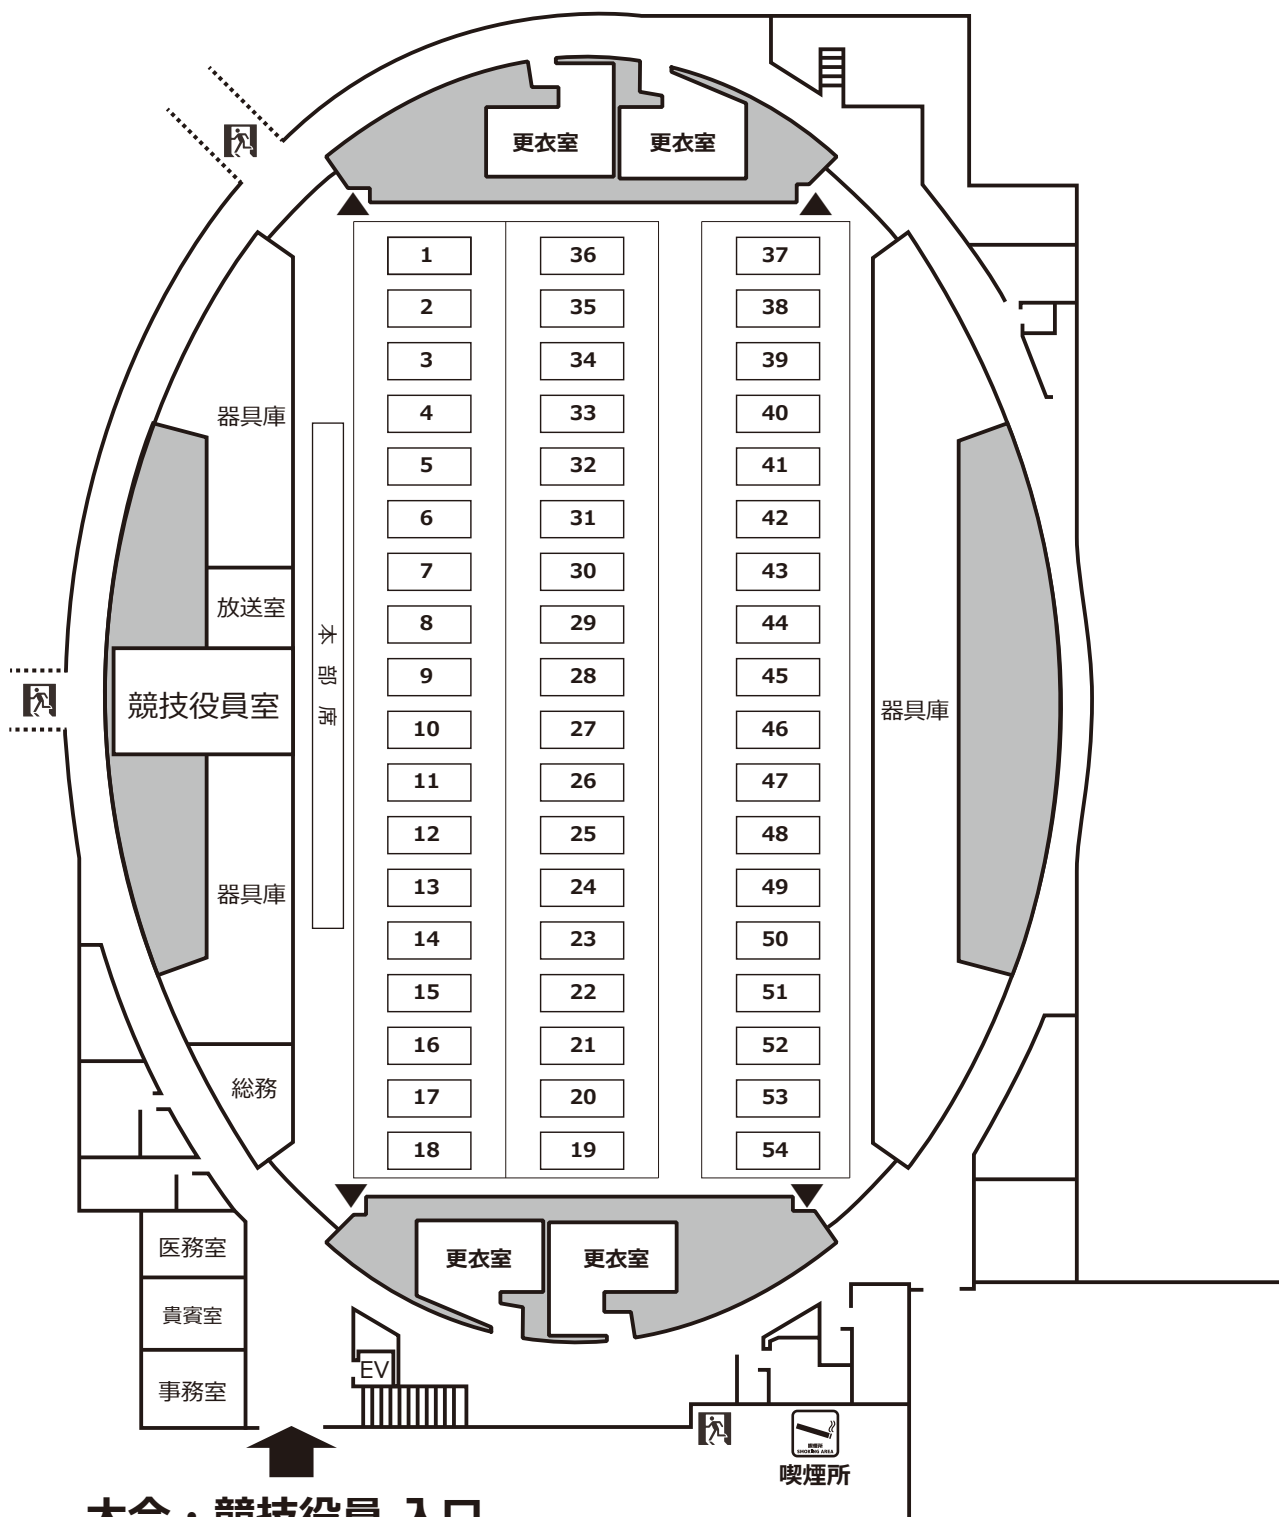

会場案内図(1階)

大会・競技役員 入口

- ・選手・関係者及び観客の皆様は2階選手入口から入場してください。
- ・2階観客席へ登る場合は、▼4箇所の昇降階段をご利用ください。
- ・選手及び観客の皆様は2階のトイレを使用してください。

1Fは全て上履きを使用してください