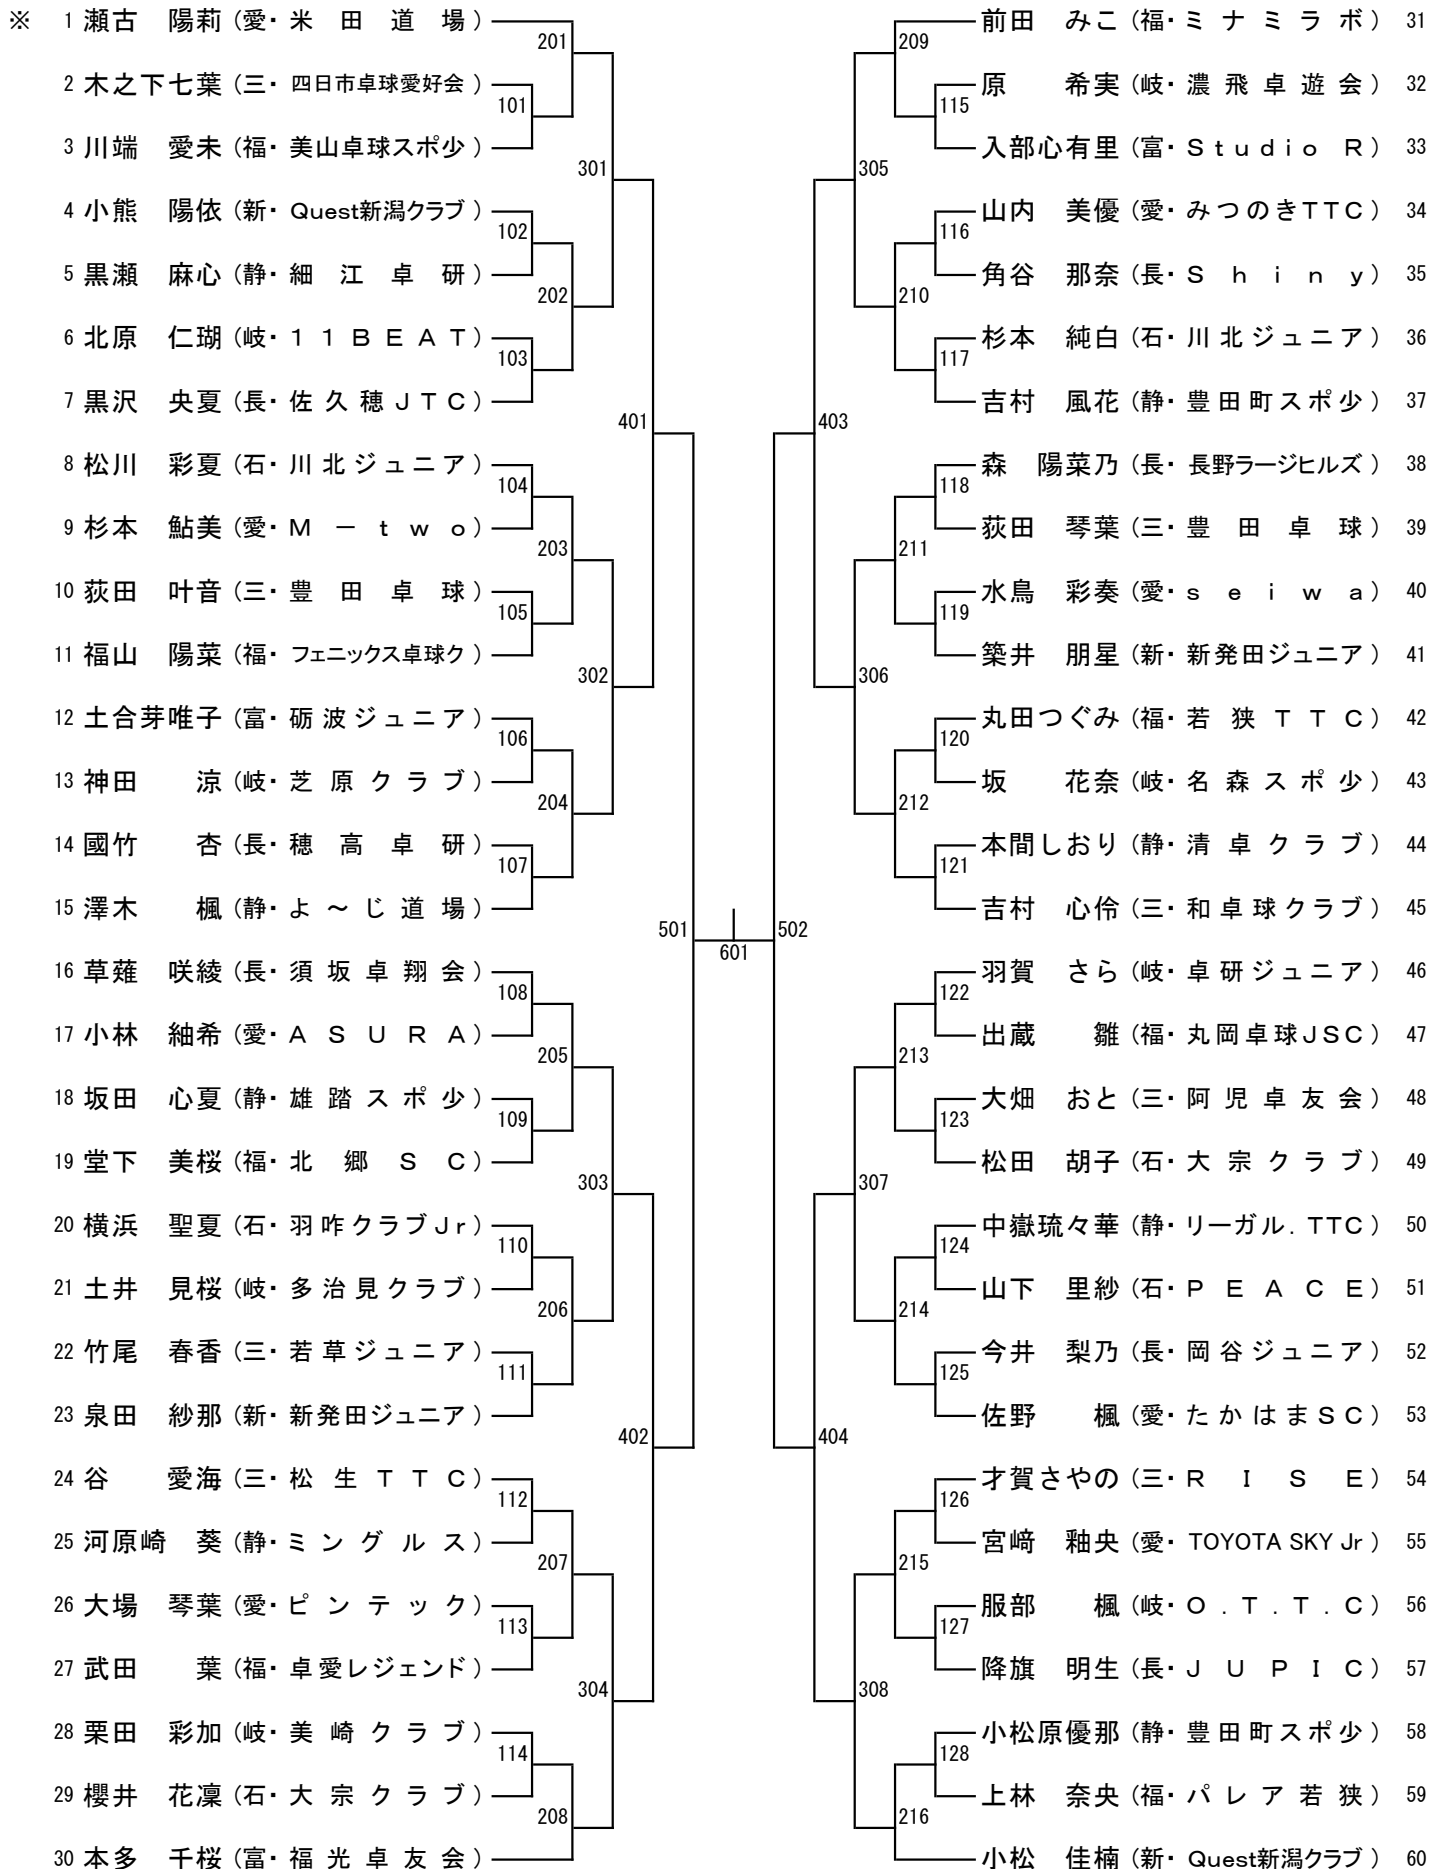

カブ女子【LG】

(No. 1)