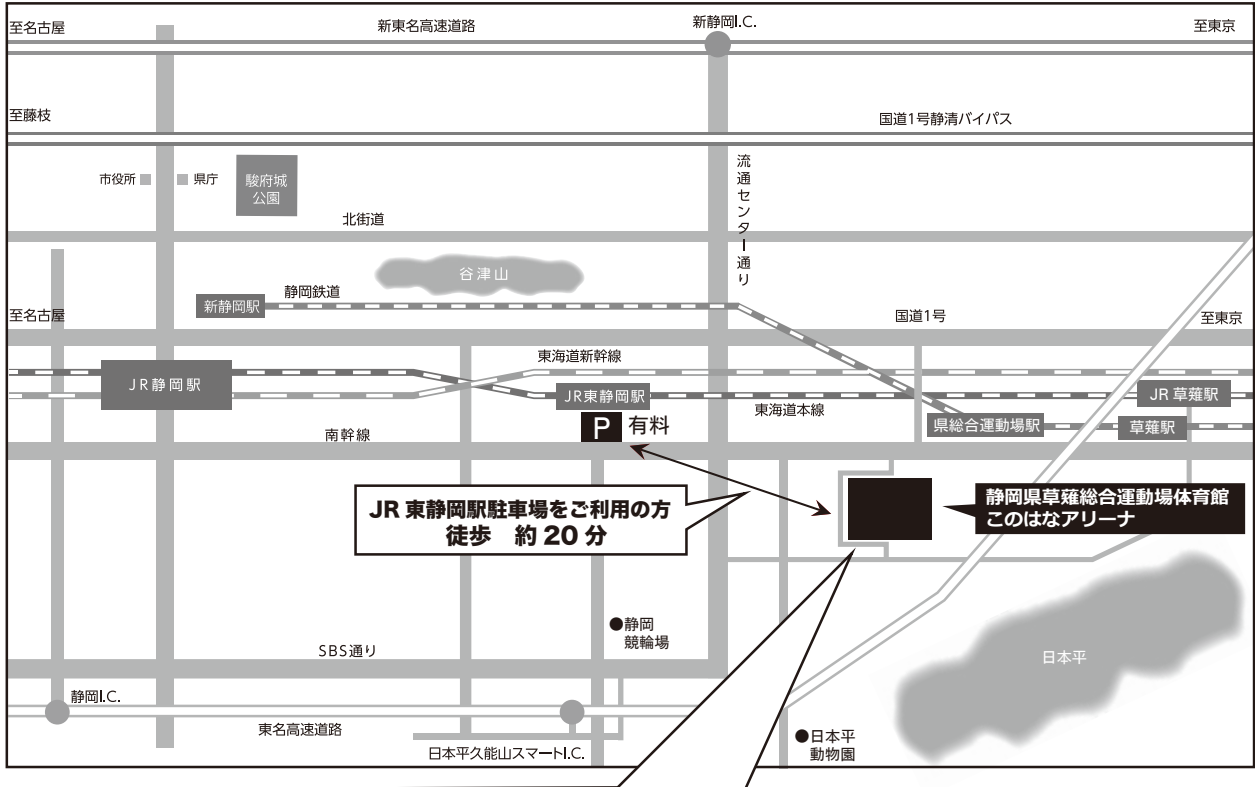

貴重品は、責任持って自己管理してください。

忘れ物をしないように、退場の際、必ず確認してください。

喫煙は、所定の喫煙場所(会場案内図参照)を利用してください。

会場案内図(1階)

大会・競技役員 入口

- ・選手・関係者及び観客の皆様は2階選手入口から入場してください。
- ・2階観客席へ登る場合は、▼4箇所の昇降階段をご利用ください。
- ・選手及び観客の皆様は2階のトイレを使用してください。

1Fは全て上履きを使用してください

会場案内図(2階)

- ・メインアリーナに降りる場合は、▲4箇所の昇降階段をご利用ください。
- ・観客席から通路への出入りは、⇕を利用してください。
- ・選手及び観客の皆様は2階のトイレを使用してください。

2F 通路及び観客席は下履きを使用してください。

会場アクセス

会場周辺拡大図

交通アクセス

(公共交通機関をご利用の場合)

- ◆ JR 静岡駅 徒歩 8分 静鉄「新静岡駅」(約10分) 静鉄「県総合運動場駅」(徒歩 約5分).....
- ◆ JR 静岡駅南口 タクシー (約15分)
- ◆ JR 東静岡駅・駐車場利用の方 徒歩 (約20分)
- ◆ 新東名高速道路 新静岡I.C. 約15分
- ◆ 東名高速道路 静岡I.C. 約20分
- ◆ 東名高速道路 日本平久能山スマートI.C. 約15分