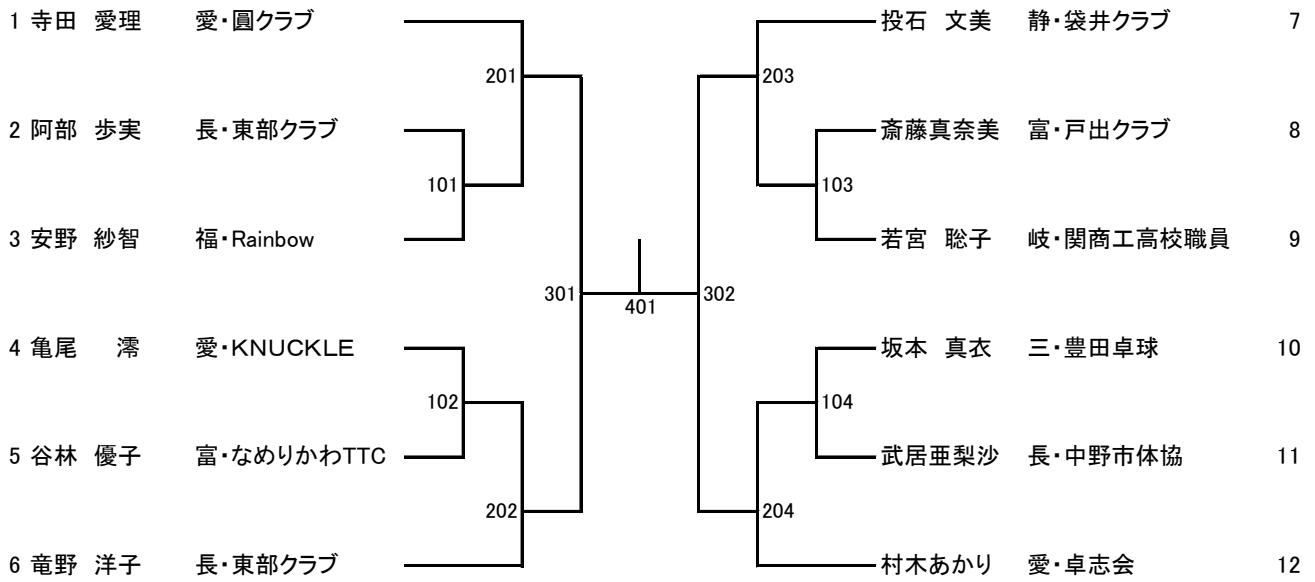

サーティ女子シングルス W30

フォーティ女子シングルス W40

1	谷川 百合	富・TYA			尾関江利香	愛・わかくさ	8
2	井出 裕梨	長・東部クラブ	201		林 季美枝	福・パーソンズ	9
3	勝又 史子	愛・KNUCKLE	101		加藤真理子	新・謙信上越	10
4	渡邊夕紀子	新・Sanity	102	301	望月 奈未	静・リーガル.TTC	11
5	間宮 友子	三・Grenze四日市	202	401	北井 晴美	石・档の会	12
6	服部 順子	岐・リアン	103		畑谷 優香	愛・アリス	13
7	備後 美香	愛・トヨタスカイ			浦 陽子	愛・個人	14
					田中 宏佳	三・北伊勢上野信金	15