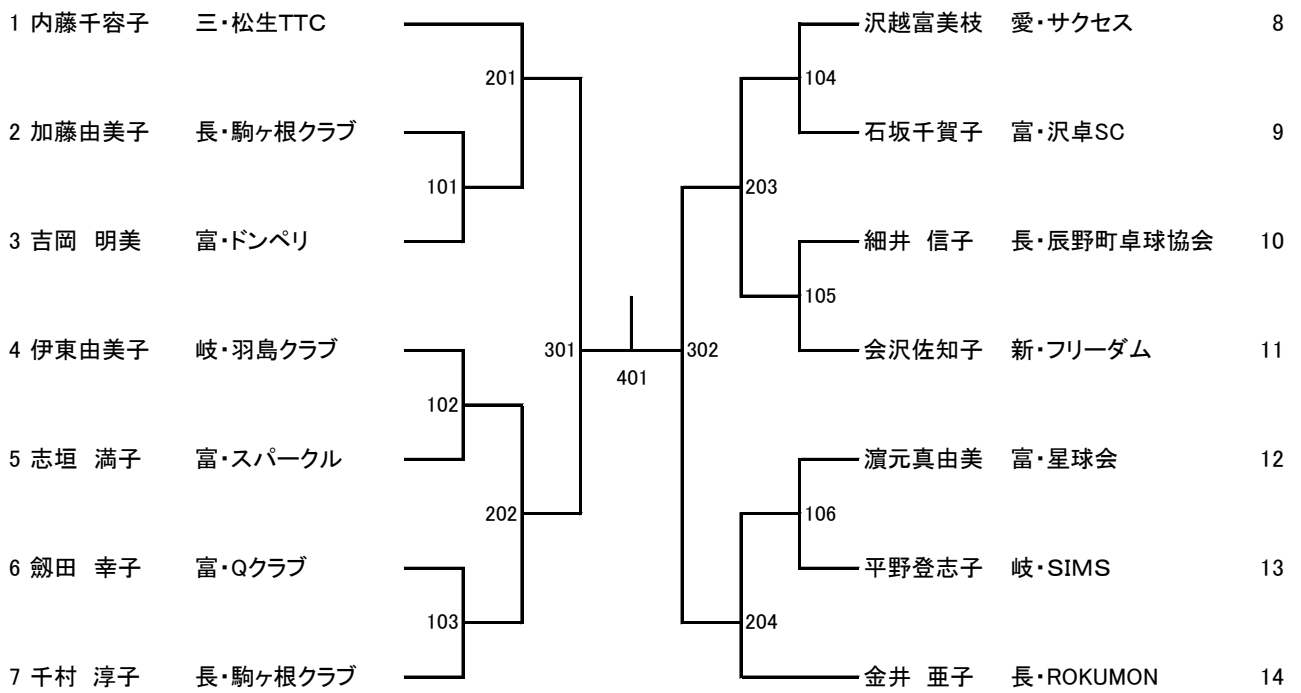

ハイシックスティ女子シングルス W65

セブンティ女子シングルス W70

順位	選手名	所属	スコア	選手名	所属	スコア
1	市村 純子	愛・明誠クラブ	201	竹田 昌代	三・桜卓球クラブ	14
2	林 陽子	長・JUPIC	101	石田 豊子	長・ROKUMON	15
3	柚木リツ子	富・万葉クラブ		木津タミ子	新・ぼらりす	16
4	森田 弘子	新・ぼらりす	301	柴山 泰子	岐・ひよこ	17
5	西尾 和子	長・駒ヶ根クラブ	102	川中 順子	富・チーム川中	18
6	鳶島 房子	愛・アミークス	202	杉 寿子	愛・さおり	19
7	吉田 洋子	三・松阪レディース	103	小澤 恵子	長・ROKUMON	20
8	山下 紀恵	愛・ピンポン館	401	加藤 和代	愛・碧クラブ	21
9	菅野 静子	富・エポカル	501	洪谷富久子	三・松阪レディース	22
10	峯村 祐子	長・卓愛会	402	佐藤 富子	静・オリーブ	23
11	植田 明美	三・コパン	203	杉本とみ子	三・松阪レディース	24
12	河合 淑子	岐・羽島クラブ	104	横浜 君子	富・沢卓SC	25
13	杉本 敏子	富・ドンペリ	302	里山 由紀	愛・K.SWITCH+	26