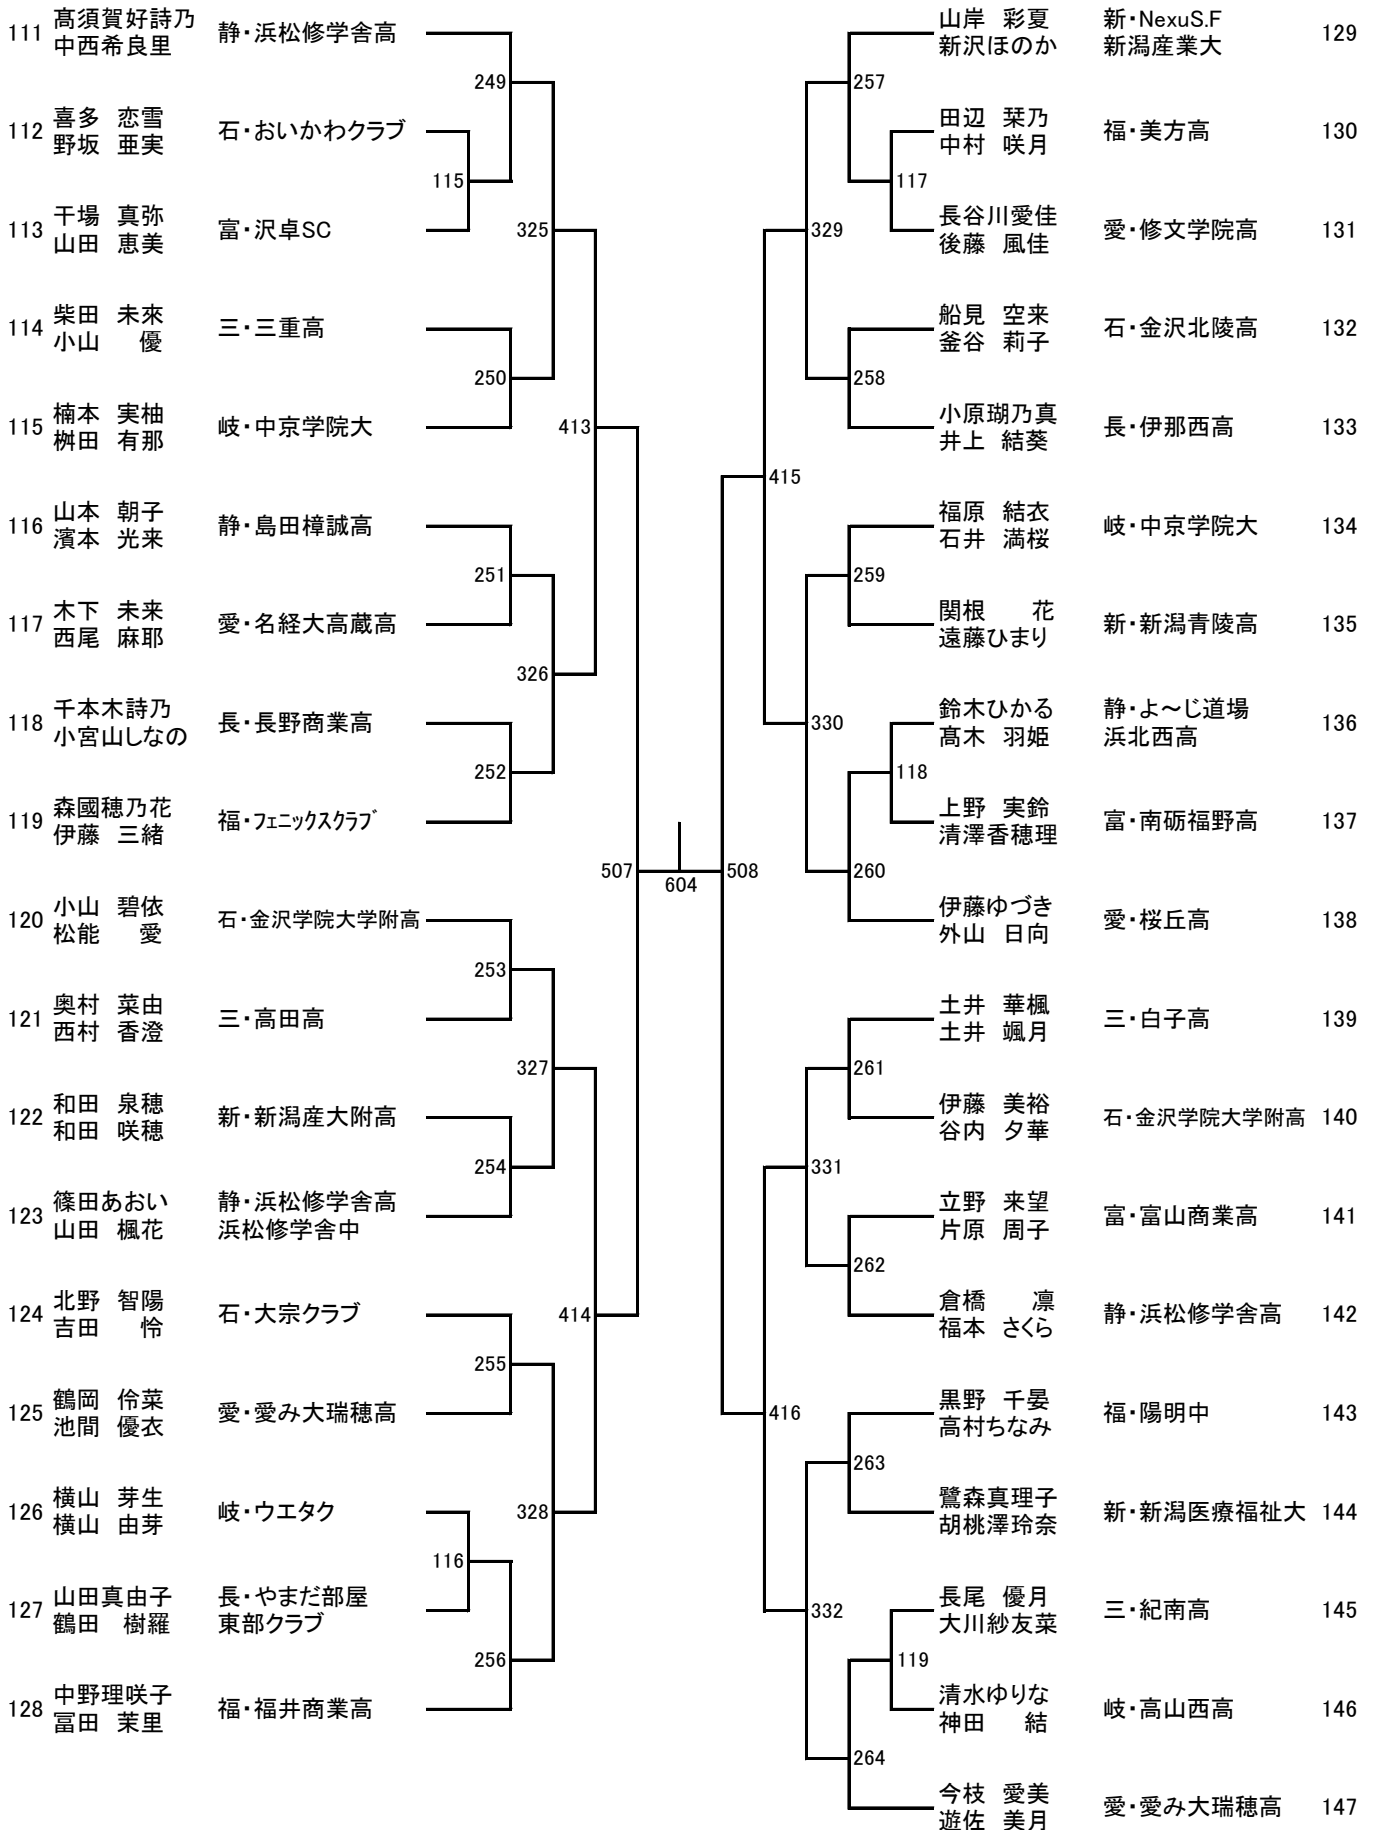

女子ダブルス(3) WD

順位	選手名	所属校	スコア	対戦相手	スコア	順位	選手名	所属校	スコア		
74	竹本 朋世 鶴岡 菜月	岐・十六FG	233	富田 愛尾 関 春奈	241	93	岐・富田高	93			
75	武田 楓羽 小辻 花音	福・万葉JTC				110	野口 ひな 小林 楓	113	94	静・浜松商業高	94
76	武居亜梨沙 田中 彩水	長・中野市体協 若穂ジュニア卓球	317	須澤梨々愛 丸山穂乃香	321	95	長・松商学園高	95			
77	長谷川陽那子 湯浅由理子	静・浜松修学舎高				234	石田有紀乃 井上明日咲	242	96	三・高田高	96
78	太田 怜花 深谷菜々美	愛・愛み大瑞穂高	409	片山 真琴 高木 清華	411				97	新・柏崎Dream	97
79	宮島 泉実 朝倉 姫星	長・松商学園高				235	小澤 凜 岡田 明日	243	98	富・富山商業高	98
80	吉田 伊希 山下恵里佳	富・戸出クラブ	318	平川 亜美 橋本 花純	322				99	石・日本航空高石川	99
81	阪 綾菜 阪 藍菜	三・四日市商業高				236	蜂須賀ひなた 藤井 望未	244	100	愛・名経大高蔵高	100
82	高橋 里奈 林 姫菜	福・福井商業高	505	寺西沙莉奈 中村 絢	506				101	新・新潟医療福祉大	101
83	森本 枝里 中村 莉子	三・北伊勢上野信金				237	和仁ももこ 丹羽 里佳	245	102	岐・岐阜信用金庫	102
84	勝又 史子 亀尾 滯	愛・KNUCKLE	111	山川 莉子 福井 葵	323				103	三・松阪商業高	103
85	石黒莉亜菜 高橋 愛佳	富・富山商業高	319	堅田 美玖 飛垣 凜	246	104	石・金沢二水高	104			
86	中矢 朱夏 青山 結衣	福・啓新高				238	石月 さくら 丸山 優香	412	105	長・須坂卓翔会 松商学園高	105
87	鈴木 南帆 中村 羽衣	岐・中京学院大	410	進士 瑞姫 高原 柚帆	247				106	富・高岡龍谷高	106
88	間宮 友子 川北 喜子	三・Grenze四日市 菰野クラブ				239	稲垣 葵 西脇 夢夏	324	107	愛・愛み大瑞穂高	107
89	袴田 莉音 森川 珠結	岐・富田高	320	寺本 妃那 宇野 愛梨	114				108	福・T2ジュニア 織田中	108
90	遠山 紗瑛 鳥海 美結	新・新発田高				112	望月 奈未 中嶽樹希亜	248	109	静・リーガル.TTC Jatco	109
91	保科 美弥 太田 悠月	長・中野西高	240	山岸 唯菜 佐藤野々華		110	新・新潟産大附高	110			
92	山室 早矢 中野優里奈	愛・桜丘高									

女子ダブルス(4) WD