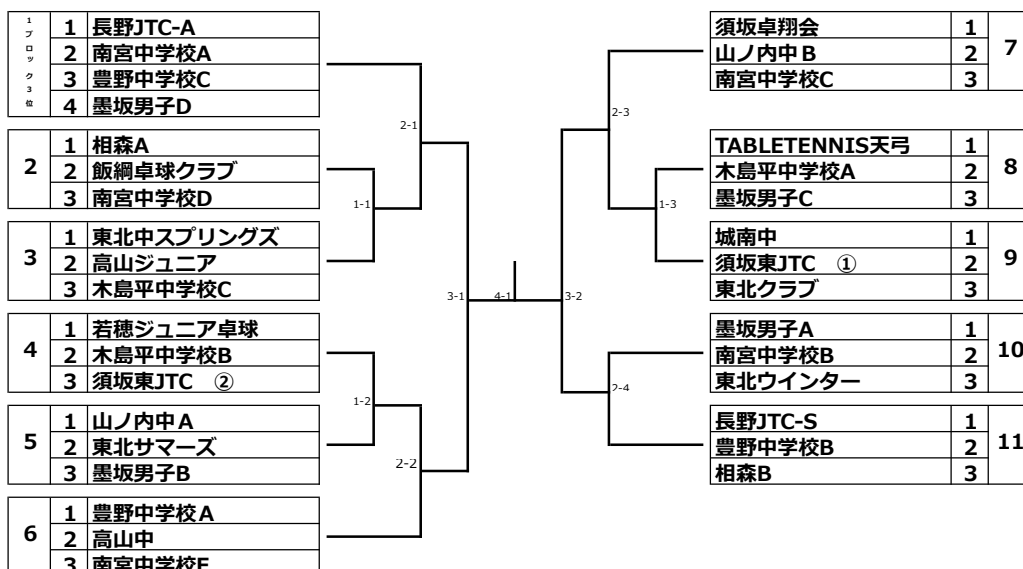

試合順は次の通り 3チーム：2-3、1-3、1-2

8ブロック (9コート)		TABLETENNIS天弓	木島平中学校A	墨坂男子C	勝敗	得点	順位
8	TABLETENNIS天弓	***	-	-	-		
	木島平中学校A	-	***	-	-		
	墨坂男子C	-	-	***	-		

試合順は次の通り 3チーム：2-3、1-3、1-2

9ブロック (10コート)		城南中	須坂東JTC ①	東北クラブ	勝敗	得点	順位
9	城南中	***	-	-	-		
	須坂東JTC ①	-	***	-	-		
	東北クラブ	-	-	***	-		

試合順は次の通り 3チーム：2-3、1-3、1-2

10ブロック (11コート)		墨坂男子A	南宮中学校B	東北ウインター	勝敗	得点	順位
10	墨坂男子A	***	-	-	-		
	南宮中学校B	-	***	-	-		
	東北ウインター	-	-	***	-		

試合順は次の通り 3チーム：2-3、1-3、1-2

11ブロック (12コート)		長野JTC-S	豊野中学校B	相森B	勝敗	得点	順位
11	長野JTC-S	***	-	-	-		
	豊野中学校B	-	***	-	-		
	相森B	-	-	***	-		

小中学生 男子の部 決勝トーナメント (表彰 上位4チーム)

小中学生 男子の部 2位トーナメント (表彰 上位1チーム)

小中学生 男子の部 3位トーナメント (表彰 上位1チーム)

小・中学生 女子の部予選リーグ

試合順序は次の通り 4チーム：1-4、2-3、1-3、2-4、1-2、3-4

1ブロック (13、14コート)	須坂JTC	飯綱卓球クラブA	墨坂女子B	東北クローバー	勝敗	得点	順位
1	須坂JTC	***	-	-	-	-	
	飯綱卓球クラブA	-	***	-	-	-	
	墨坂女子B	-	-	***	-	-	
	東北クローバー	-	-	-	***	-	