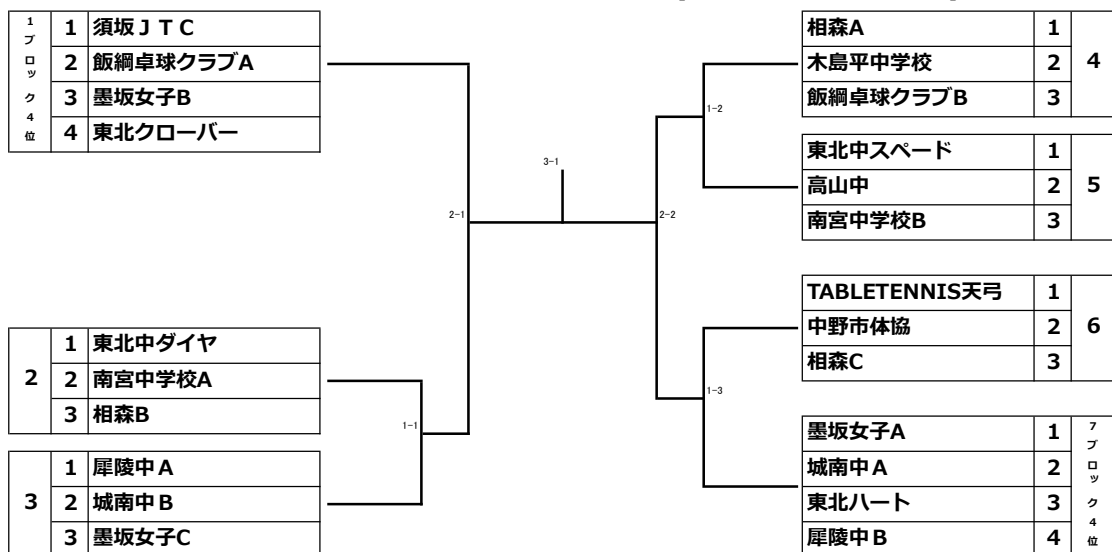

小中学生 女子の部 3位トーナメント (表彰 上位 1チーム)