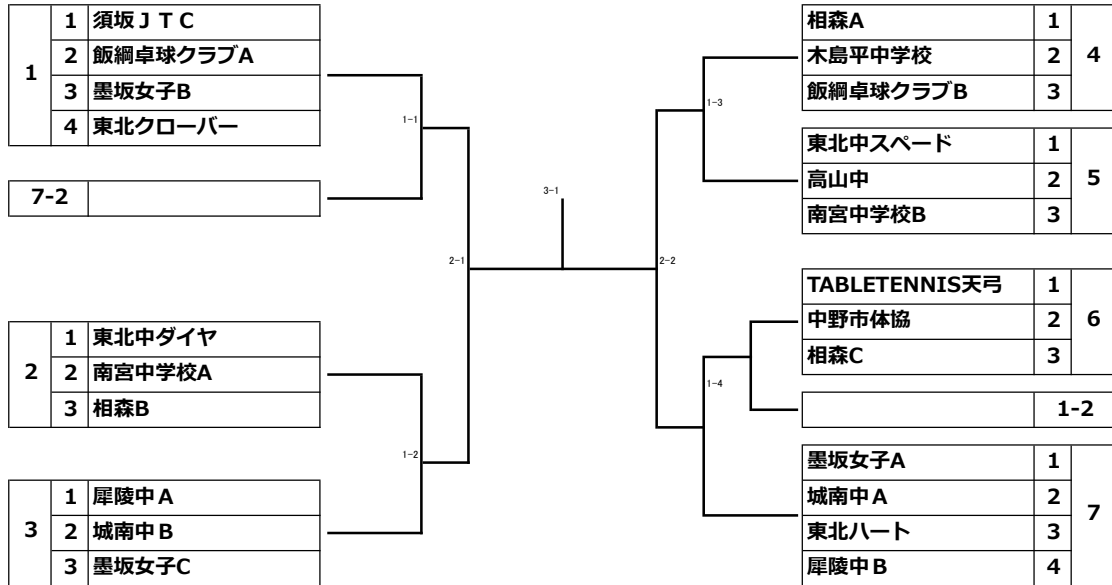

小中学生 女子の部 決勝トーナメント (表彰 上位 4チーム)