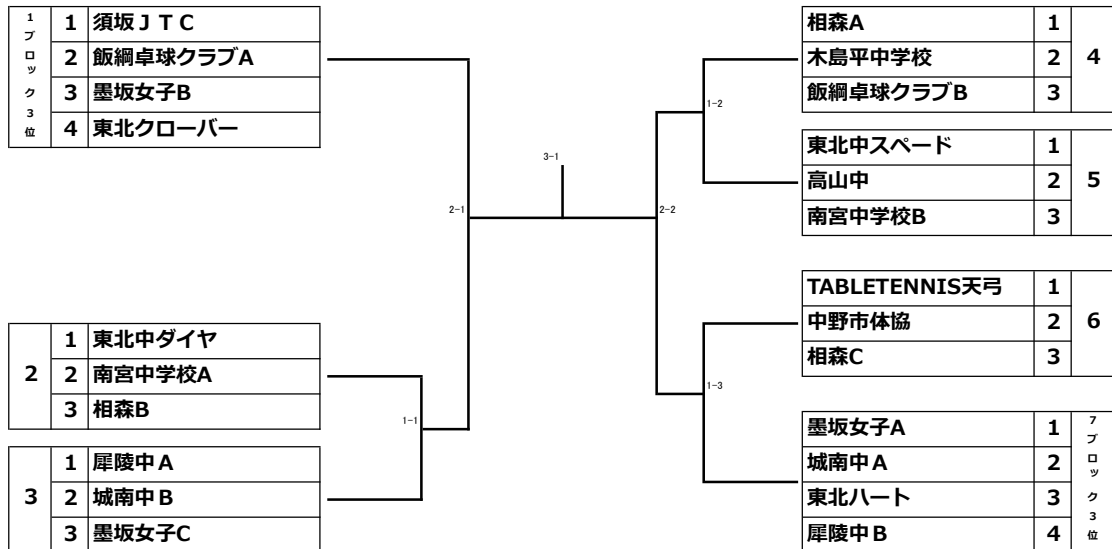

小中学生 女子の部 2位トーナメント (表彰 上位 1チーム)