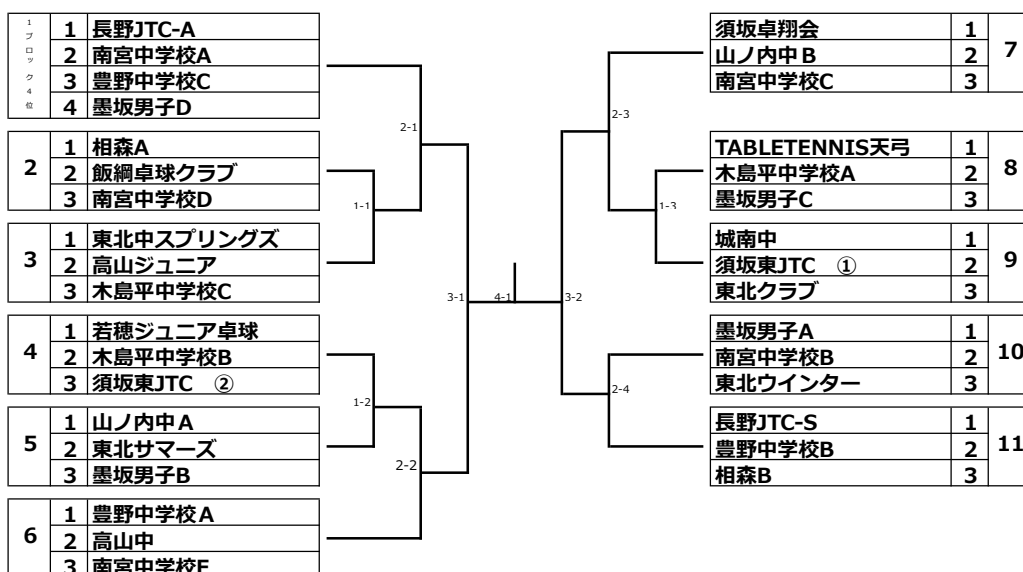

試合順は次の通り 3チーム：2-3、1-3、1-2

8ブロック (9コート)		TABLETENNIS天弓	木島平中学校A	墨坂男子C	勝敗	得点	順位
8	TABLETENNIS天弓	***	-	-	-		
	木島平中学校A	-	***	-	-		
	墨坂男子C	-	-	***	-		

試合順は次の通り 3チーム：2-3、1-3、1-2

9ブロック (10コート)		城南中	須坂東JTC ①	東北クラブ	勝敗	得点	順位
9	城南中	***	-	-	-		
	須坂東JTC ①	-	***	-	-		
	東北クラブ	-	-	***	-		

試合順は次の通り 3チーム：2-3、1-3、1-2

10ブロック (11コート)		墨坂男子A	南宮中学校B	東北ウインター	勝敗	得点	順位
10	墨坂男子A	***	-	-	-		
	南宮中学校B	-	***	-	-		
	東北ウインター	-	-	***	-		

試合順は次の通り 3チーム：2-3、1-3、1-2

11ブロック (12コート)		長野JTC-S	豊野中学校B	相森B	勝敗	得点	順位
11	長野JTC-S	***	-	-	-		
	豊野中学校B	-	***	-	-		
	相森B	-	-	***	-		

小中学生 男子の部 決勝トーナメント (表彰 上位4チーム)

小中学生 男子の部 2位トーナメント (表彰 上位1チーム)

小中学生 男子の部 3位トーナメント (表彰 上位1チーム)

小・中学生 女子の部予選リーグ

試合順序は次の通り 4チーム：1-4、2-3、1-3、2-4、1-2、3-4

1ブロック (13、14コート)	須坂JTC	飯綱卓球クラブA	墨坂女子B	東北クローバー	勝敗	得点	順位
1	須坂JTC	***	-	-	-	-	
	飯綱卓球クラブA	-	***	-	-	-	
	墨坂女子B	-	-	***	-	-	
	東北クローバー	-	-	-	***	-	