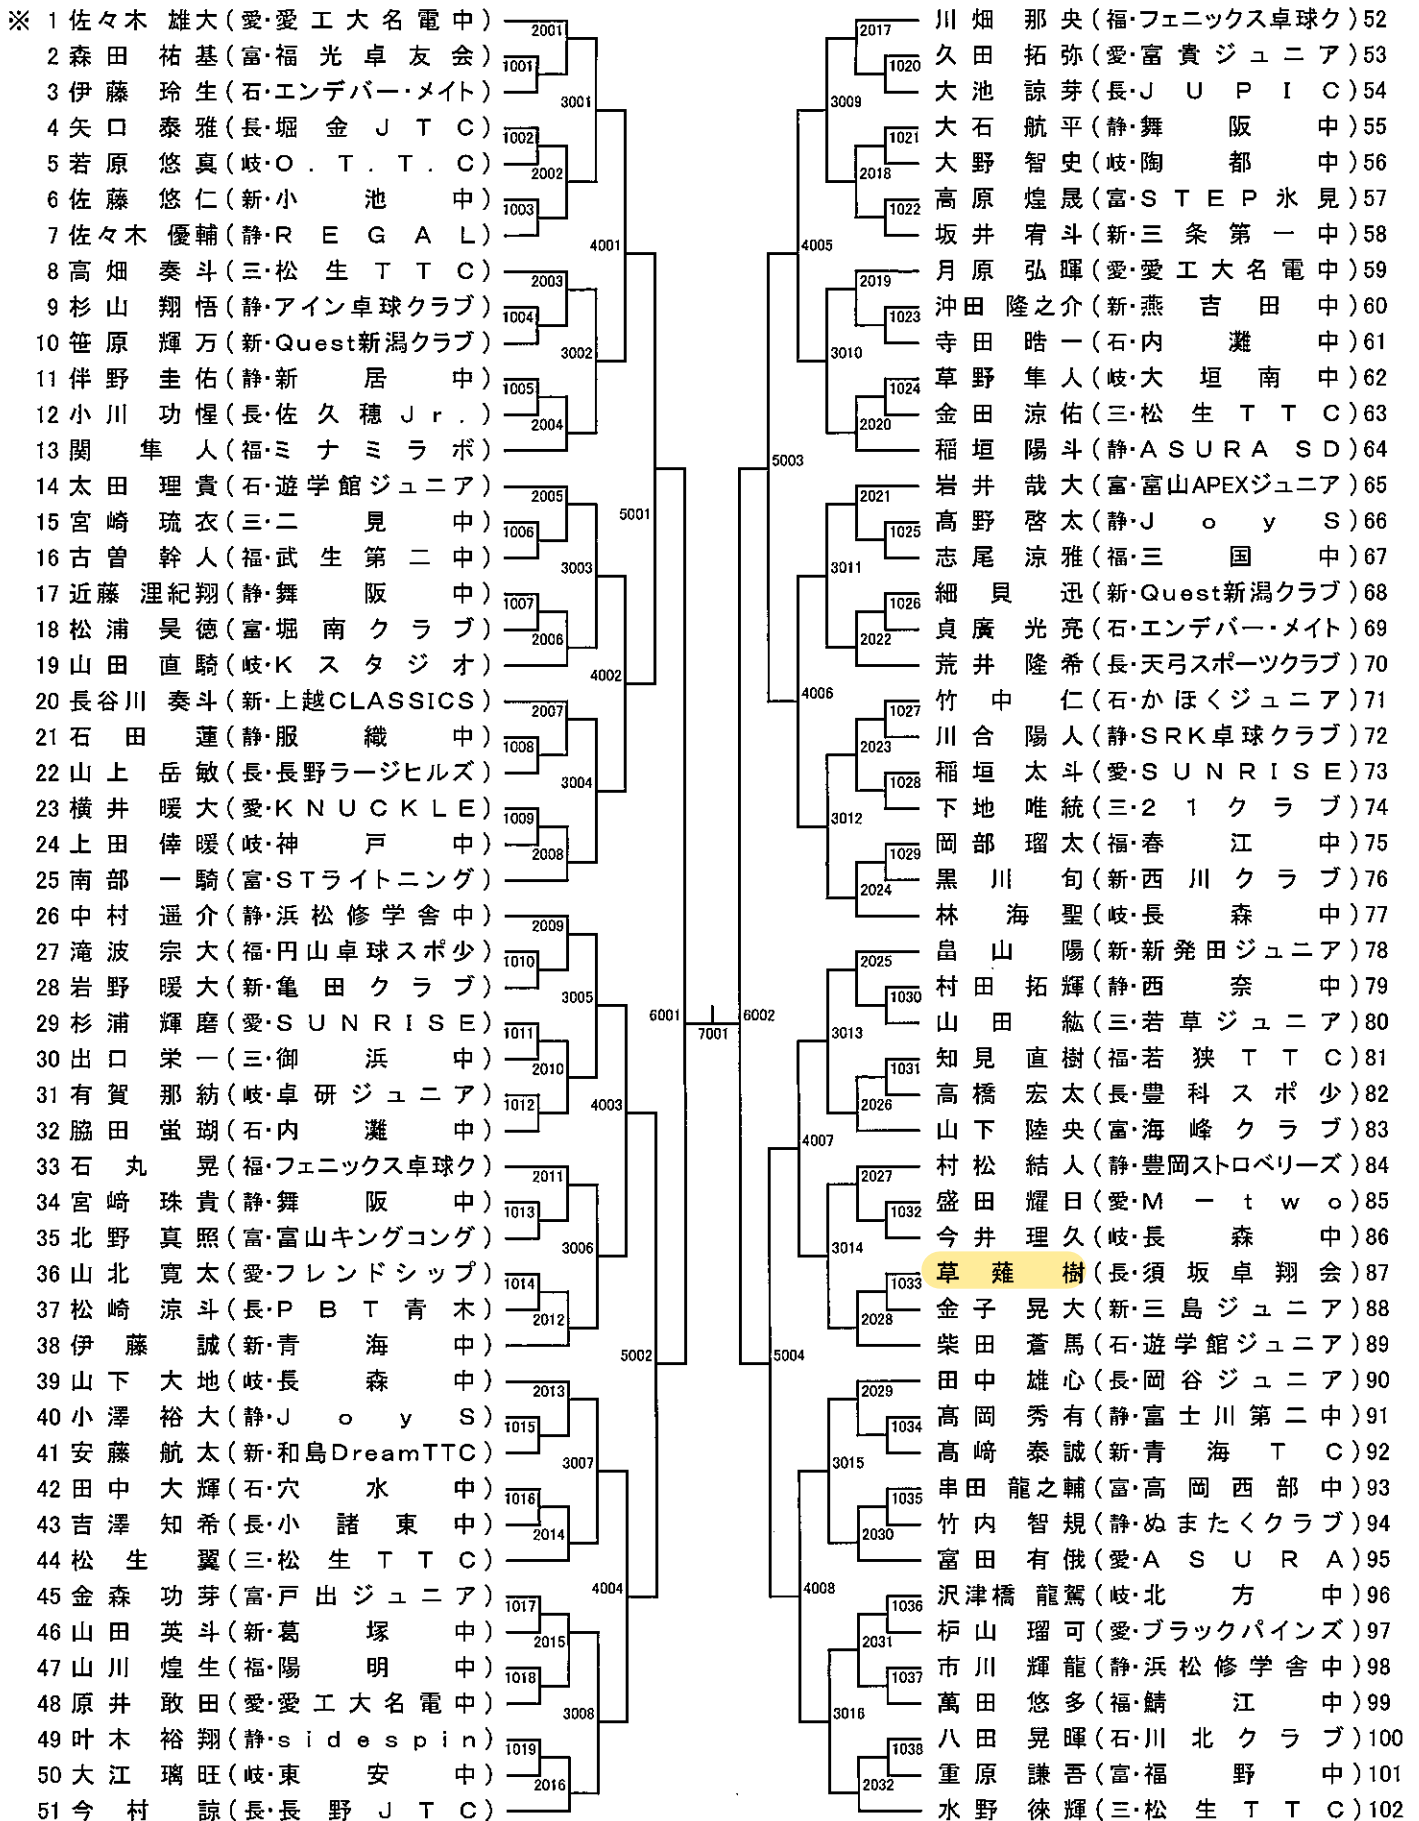

カデット 男子【CB】

(No. 1)

カデット 男子【CB】

(No. 2)

103 柴田 洸(富・STライトニング)	2033	坪内 拓磨(岐・たかとみSC)	154
104 安福 勇瑚(福・円山卓球スポ少)	1039	番場 心悠(新・栄 中)	155
105 池田 星瑛(岐・古 川 中)	3017	鶴飼 陽太(三・松生TTC)	156
106 原田 拓真(新・三島ジュニア)	1040	出口 照尚(石・大宗クラブ)	157
107 高坂 侑輝(静・サワキュウ)	2034	若林 大翔(長・穂高東中)	158
108 山田 悠真(愛・MAKOTO卓球ジム)	1041	加藤 暖真(愛・三好クラブ)	159
109 山田 大耀(長・PBT青木)	4008	鶴田 伊吹(静・服 織 中)	160
110 久富 絢士(石・遊学館ジュニア)	2035	有元 一護(富・STライトニング)	161
111 井上 雄新(静・田子浦中)	1042	本間 歩汰(新・新発田ジュニア)	162
112 窪田 直太郎(三・21クラブ)	3018	正者 幸樹(愛・フレンドシップ)	163
113 山崎 蓮一郎(福・金津卓球スポ少)	1043	森川 勇(福・若狭TTC)	164
114 杉下 和成(新・Quest新潟クラブ)	2036	上村 源貴(静・徳増卓球クラブ)	165
115 梅田 陸叶(岐・長 森 中)	5005	三島 漣(長・長野JTTC)	166
116 郡司 景斗(愛・愛工大名電中)	2037	矢戸 蒼真(福・円山卓球スポ少)	167
117 美波 太基(富・UOZU.JTC)	1044	高柳 奏也(静・引佐南部中)	168
118 後藤 樹瑠(岐・卓研ジュニア)	3019	堀尾 侑李(岐・美濃加茂東中)	169
119 有賀 遼陽(長・JUPIC)	1045	松島 光希(三・若草ジュニア)	170
120 堀 凱生斗(新・燕吉田中)	2038	山上 隼人(富・砺波ジュニア)	171
121 藤原 広翔(静・sidespin)	4010	熊谷 連(新・青海 中)	172
122 谷 翔真(三・松生TTC)	2039	石川 煌人(愛・SUNRISE)	173
123 宮下 羽空(石・川北クラブ)	1046	石田 涼(新・燕 中)	174
124 吉井 胡太朗(愛・Ahshttc)	3020	今井 紘太郎(長・T.C.ACE)	175
125 宮川 友希(長・T.T天弓)	1047	新村 悠貴(石・川北クラブ)	176
126 馬場 航輝(静・浜松修学舎中)	2040	服部 陽飛(岐・O.T.T.C)	177
127 重僧 礼夢(福・フェニックス卓球ク)	4011	伊藤 滉平(富・海峰クラブ)	178
128 田村 悠道(長・若穂ジュニア)	2041	山本 三士朗(静・浜松修学舎中)	179
129 小川 龍輝(三・松生TTC)	1048	水野 海希(三・松生TTC)	180
130 森 現喜(新・亀田クラブ)	3021	村田 尊(静・ぬまたくクラブ)	181
131 明法寺 響(富・高岡西部中)	1049	村田 英志朗(石・Practice Jr)	182
132 野村 侑生(石・エンデバー・メイト)	2042	石田 拓摩(岐・長 森 中)	183
133 杉浦 櫻太郎(静・新 居 中)	1050	幅下 優琉(富・青葉クラブ)	184
134 宮本 晟弥(愛・愛工大名電中)	4011	堀本 爽太郎(福・ミナミラボ)	185
135 吹原 大芽(岐・大垣南中)	2043	亀田 葵大(長・長野ラージヒルズ)	186
136 柄澤 怜(長・長野JTTC)	1051	館 恭介(石・かほくジュニア)	187
137 若新 健心(福・若狭TTC)	3022	神山 椋建(静・島田樟誠ジュニア)	188
138 佐藤 幸弥(新・上越CLASSICS)	1052	高橋 奎伍(新・Quest新潟クラブ)	189
139 宮崎 豪(石・オーバードライブ)	2044	稲垣 りゆうた(静・舞 阪 中)	190
140 小林 大河(静・J o y S)	5006	持田 陽向(愛・愛工大名電中)	191
141 新田 頼葵(三・和卓球クラブ)	2045	吉田 蒼(新・城 西 中)	192
142 今井 蓮大(新・ブルースカイジュニア)	1053	山下 晃生(愛・富貴ジュニア)	193
143 柴田 海斗(静・大井川中)	3023	山子 璃音(静・浜松修学舎中)	194
144 永井 悟志(愛・卓伸クラブ)	1054	大塚 誉之(福・中 央 中)	195
145 林 佑真(岐・長 森 中)	2046	山内 瑛稀(岐・卓研ジュニア)	196
146 吉岡 寿哲(石・内 灘 中)	4012	杉村 直音(富・戸出ジュニア)	197
147 富田 結斗(福・武生第一中)	1055	渡邊 煌和(三・豊田卓球)	198
148 木下 達矢(静・都 田 中)	2047	堤 諒也(新・山口卓研)	199
149 野田 哲史(岐・羽 島 中)	1056	河上 想大(長・堀金JTTC)	200
150 稲石 光琳(富・STEP氷見)	3024	梅田 純暉(岐・高 富 中)	201
151 櫻井 悠成(静・舞 阪 中)	1057	川口 鎧聖(静・西 奈 中)	202
152 小林 郁仁(長・檜川スポ少)	2048	瀧 雄成(愛・明誠EC)	203
153 本間 唯斗(新・新発田ジュニア)		馬淵 煌世(石・遊学館ジュニア)	204※