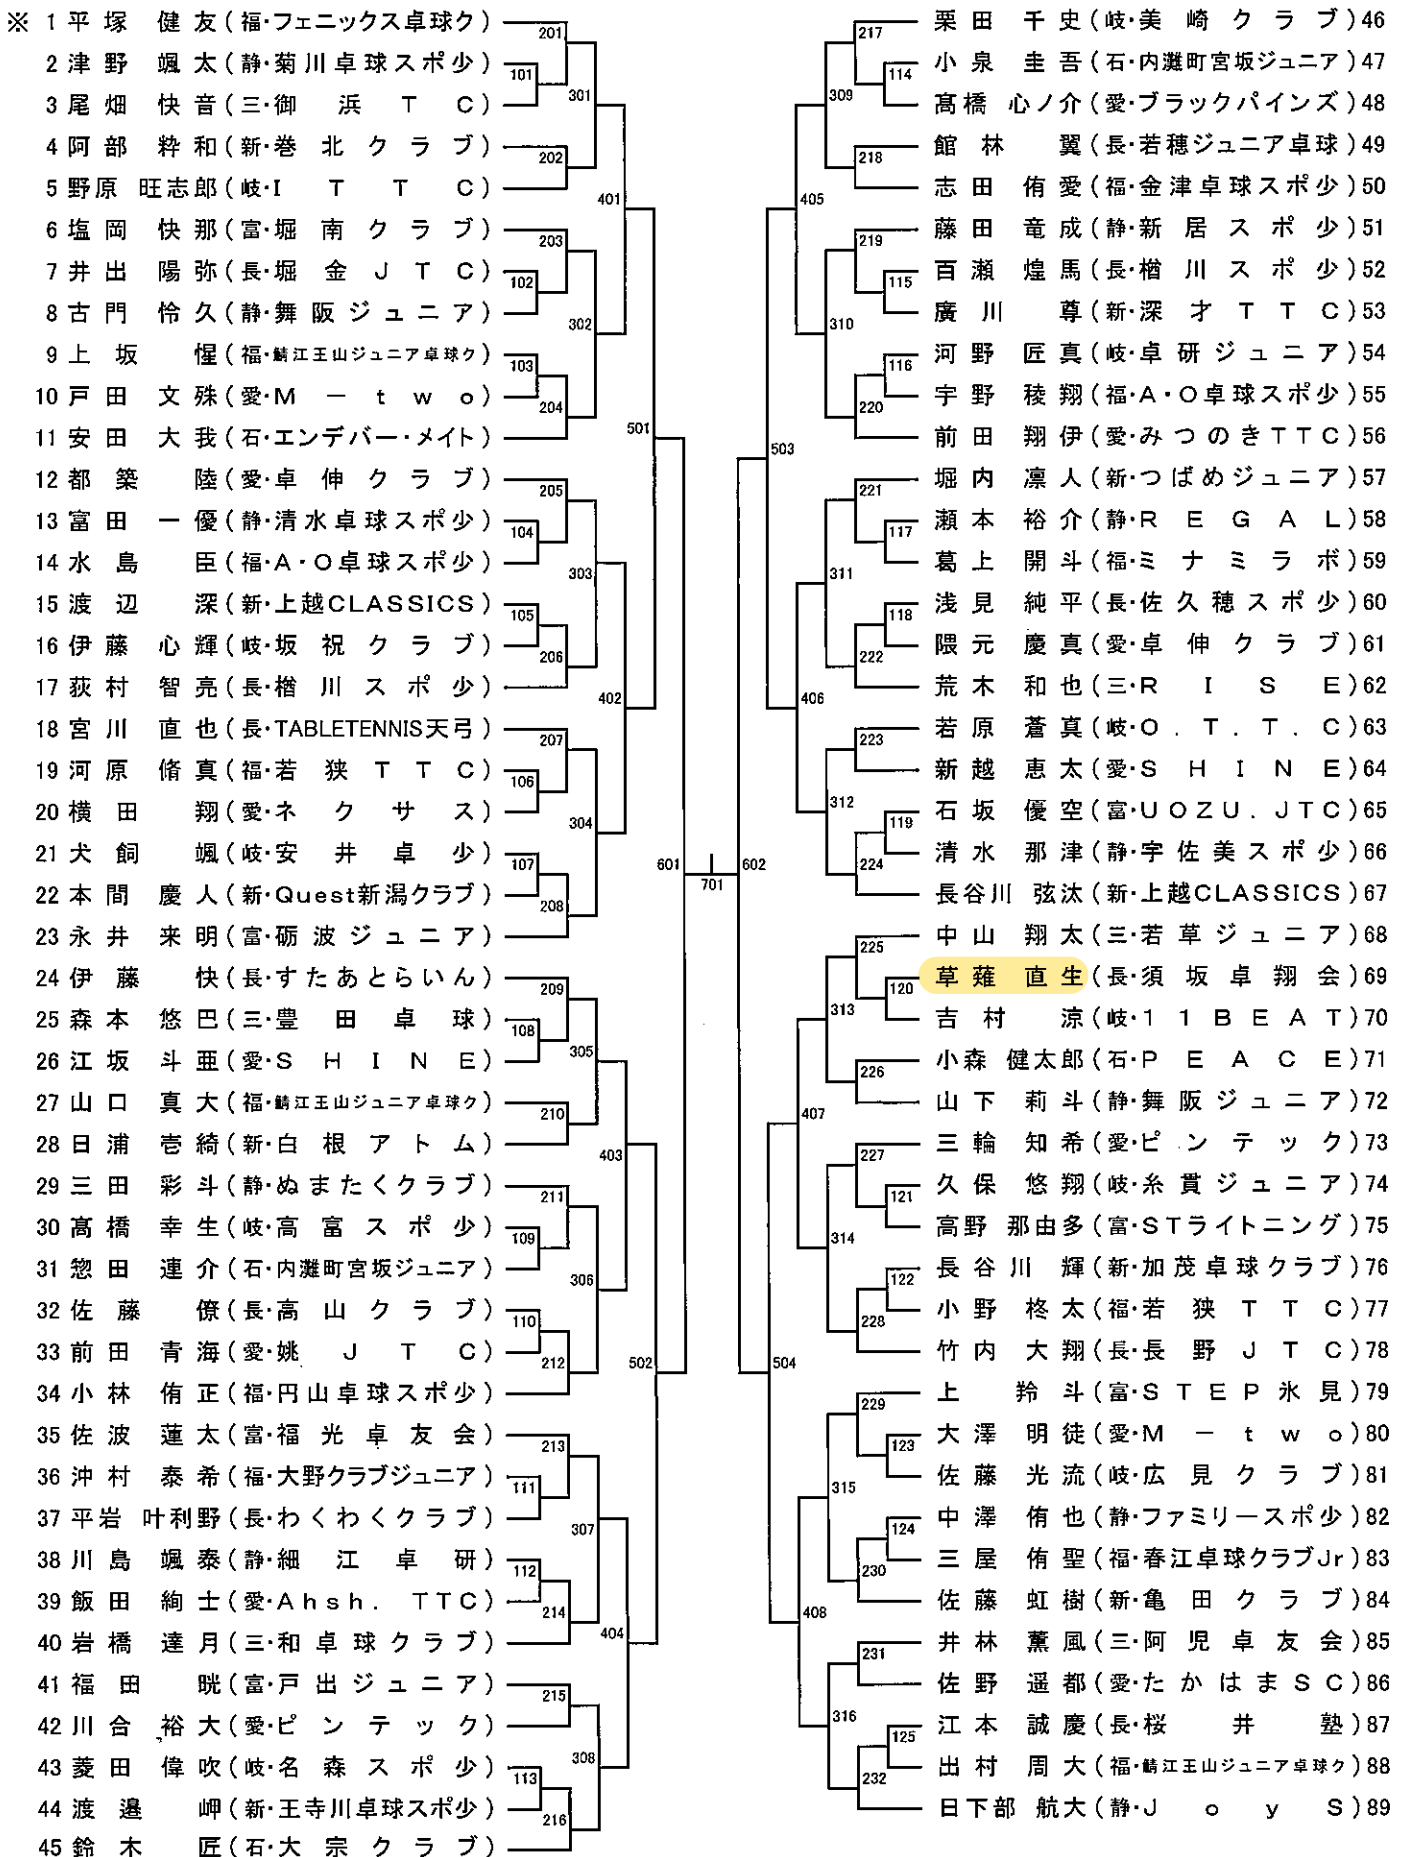

ホープス 男子【HB】

(No. 1)

ホープス 男子【HB】

(No. 2)

90 菊池 大牙(富・STライトニング)	233		伊藤 虎大朗(新・つばめジュニア)	134
91 下田 琉翔(愛・ピンテック)	126	317	橋本 航汰(三・熊野卓球クラブ)	135
92 河上 瑞(長・堀金JTC)			松井 陽澄(石・PEACE)	136
93 番場 稀有(新・加茂卓球クラブ)	234		三島 寛士(岐・Kスタジオ)	137
94 池田 虎以(静・Joy S)		409	高野 舜希(静・Joy S)	138
95 金山 楓(愛・美崎クラブ)	235		岡本 俊澤(愛・ブラックパインズ)	139
96 村松 翔太(福・若狭TTC)	127	318	有賀 奏世(長・JUPIC)	140
97 杜 佳希(岐・美崎クラブ)			坂 彰悟(岐・名森スポ少)	141
98 小澤 蒼太(長・佐久穂スポ少)	128		安達 舜平(静・舞阪ジュニア)	142
99 太田 怜(静・ファミリースポ少)	236		小林 亮太(新・新大クラブ)	143
100 山口 純希(三・RISE)		505	山口 一樹(福・鯖江王山ジュニア卓球ク)	144
101 川村 侑輝(愛・M-two)	237		神田 岳(岐・芝原クラブ)	145
102 今瀬 啓斗(岐・高富スポ少)	129	319	松原 叶和(愛・グランスター)	146
103 石川 喜大(静・太陽クラブ)			中村 一実(長・伊那少年卓球)	147
104 窪田 操(福・鯖江王山ジュニア卓球ク)	130		池上 晴斗(三・御浜TTC)	148
105 松倉 悠真(長・若穂ジュニア卓球)	238		渡辺 薫隠(福・春江卓球クラブJr)	149
106 藤永 万里(石・Practice Jr)		410	和田 将生(静・ファミリースポ少)	150
107 小林 麟太郎(愛・卓伸クラブ)	239		沙 虎汰郎(富・砺波東部スポ少)	151
108 城宝 大翔(富・福光卓友会)		320	黒川 湊(新・西川クラブ)	152
109 川端 颯真(福・美山卓球スポ少)	131		松村 遼太郎(福・大野クラブジュニア)	153
110 木村 朝日(新・上越CLASSICS)	240		磯村 晃佑(愛・SHINE)	154
111 児玉 知己(岐・O.T.T.C)		603	蓬萊 宗晴(長・T.C.ACE)	155
112 鈴木 太尊(石・かほくジュニア)	241	702	田村 玖羽(静・舞阪ジュニア)	156
113 児玉 虎太郎(長・長野ラージヒルズ)	132	604	飯嶋 大翔(長・穂高卓研)	157
114 寺嶋 理仁(富・堀南クラブ)			村田 晃啓(新・上越CLASSICS)	158
115 前花 充希(静・富士スポ少)	242		清水 翔太(岐・高山スポ少)	159
116 今野 結仁(新・白根アトム)		411	中谷 柊斗(愛・タイコウジュニア)	160
117 伏屋 龍志(愛・Ash.TTC)	243		佐口 類(岐・美濃加茂スポ少)	161
118 下條 碧(長・TABLETENNIS天弓)	133	322	深辺 光留(静・宇佐美スポ少)	162
119 武田 朔空(福・万葉JTC)			上村 優心(愛・みつのきTTC)	163
120 門田 一輝(三・Force)	134		辻井 悠也(石・内灘町宮坂ジュニア)	164
121 古山 篤至(岐・広見クラブ)	244		石灰 恭士(富・富山APEXジュニア)	165
122 野寄 翔央(静・舞阪ジュニア)		506	坪川 碧(福・丸岡卓球JSC)	166
123 小山 遥音(新・Quest新潟クラブ)	245		高嶋 琉嘉(長・長野JTC)	167
124 伊藤 琉騎(福・A.O卓球スポ少)	135	323	足立 丈流(静・sidespin)	168
125 室田 賢志郎(富・山室中部卓球スポ少)			前川 比呂(新・深才TTC)	169
126 小林 大起(長・檜川スポ少)	136		坪井 煌生(愛・東名卓球ジム)	170
127 林口 夏樹(愛・ネクス)	246		竹澤 陽翔(福・円山卓球スポ少)	171
128 奥田 雅樹(岐・卓研ジュニア)		412	高尾 旭(三・TKO津卓球)	172
129 西尾 拓海(石・PEACE)	247		巢山 虎太郎(長・檜川スポ少)	173
130 磯村 祐希(愛・SHINE)		324	新田 藍士(福・若狭TTC)	174
131 眞柄 悠希(福・大野クラブジュニア)	137		安藤 楓真(岐・竹鼻スポ少)	175
132 雨宮 隼汰(静・清卓クラブ)	248		西尾 悠多(富・UOZU.JTC)	176
133 大畑 佳資(三・阿児卓友会)			小林 右京(愛・ピンテック)	177