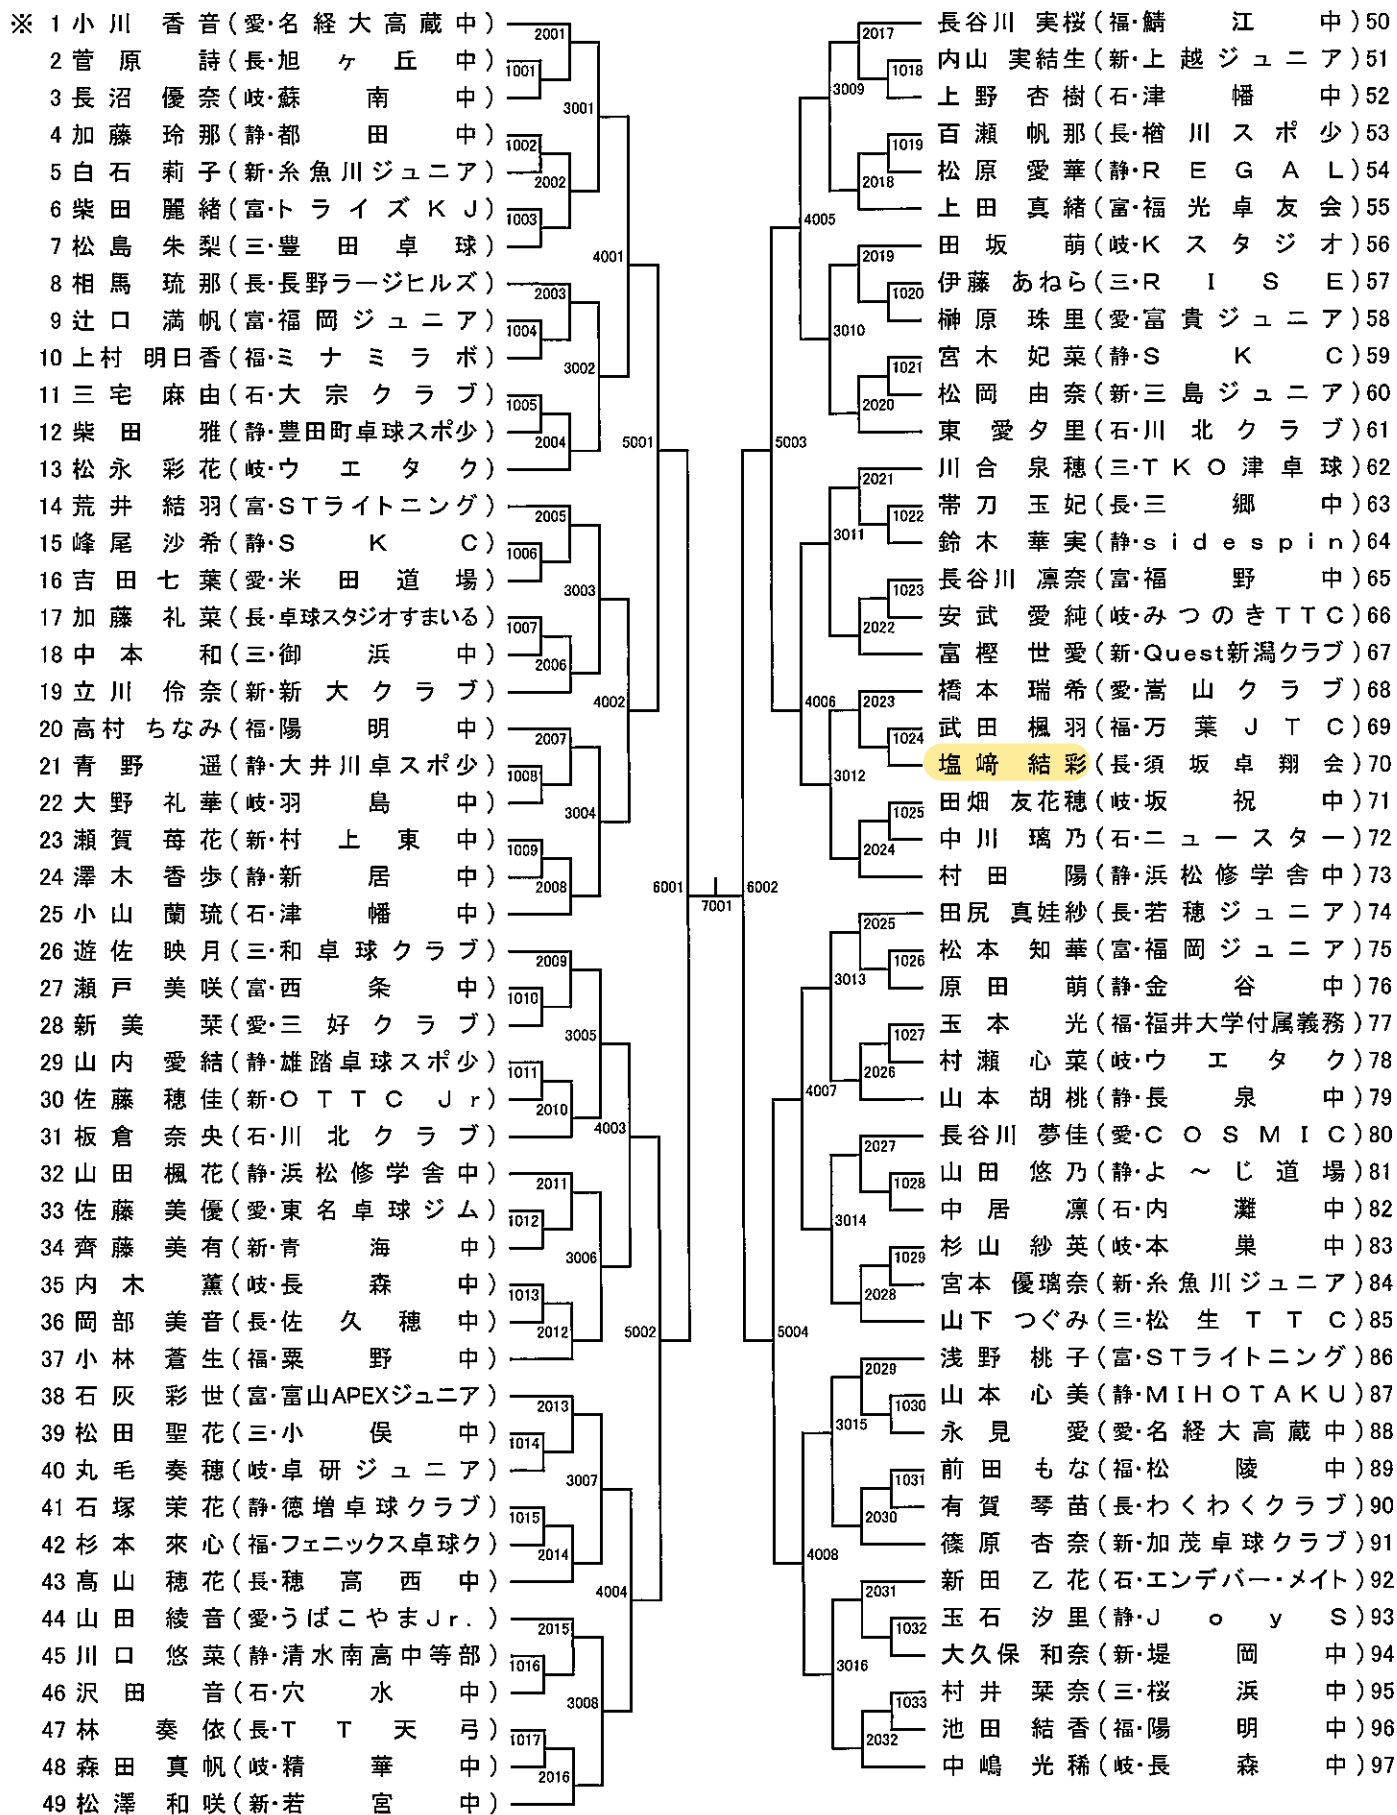

カデット 女子【CG】

(No. 1)