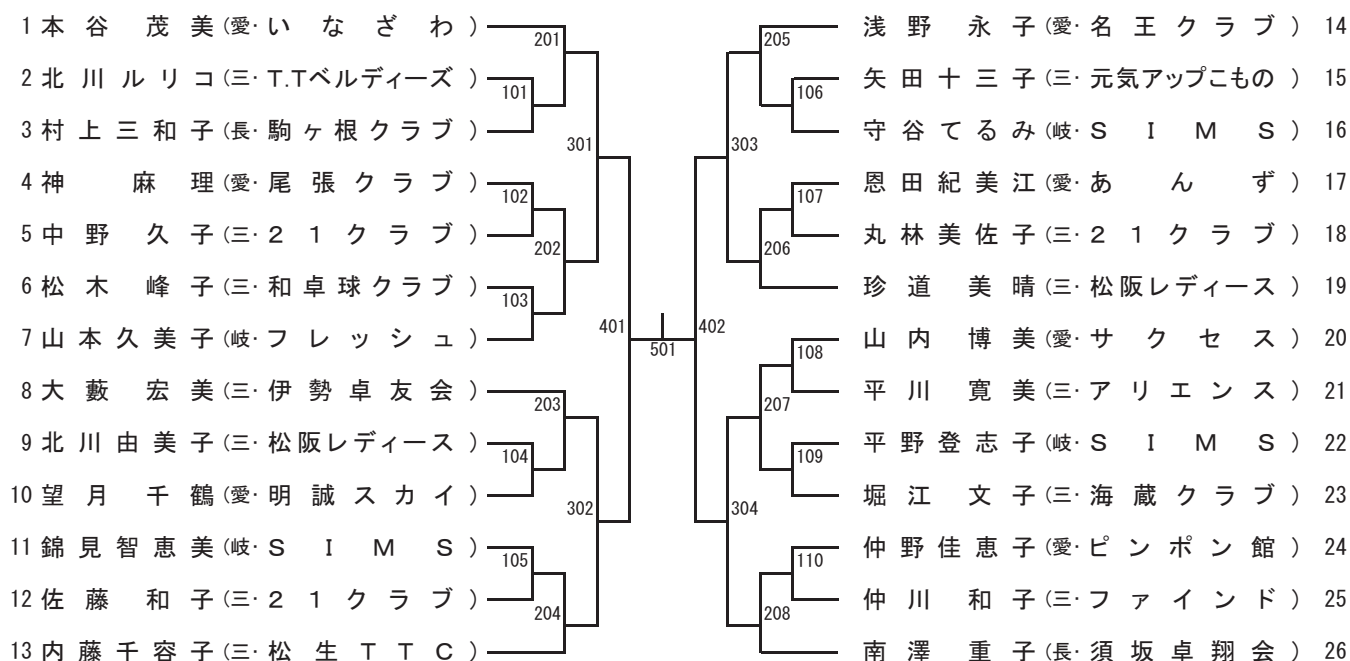

ローシックスティ男子 (M60)

1 岡部 利夫 (愛・明誠クラブ)	201	松波 昌史 (岐・富卓会)	28
2 真鍋 哲夫 (愛・豊田信用金庫OB)	101	高瀬 秀樹 (愛・豊川)	29
3 隅元 英孝 (静・卓朋クラブ)	301	村山 和司 (三・南が丘クラブ)	30
4 今村 真人 (福・卓誠会 Jr)	102	杉山 佳隆 (静・卓朋クラブ)	31
5 加藤 一男 (三・南が丘クラブ)	202	馬場 幸男 (愛・グリーンクラブ)	32
6 岩瀬 智一 (愛・アイシン)	103	奥田 健司 (愛・愛知県庁)	33
7 中島 秀樹 (長・研樹クラブ)	401	林 研一 (長・研樹クラブ)	34
8 土屋 清五 (岐・瑞卓会)	203	安藤 佳都夫 (愛・愛卓会)	35
9 足立 光生 (愛・愛卓会)	104	賀茂 信雄 (静・浜松いわた信金)	36
10 森田 香司 (静・広沢卓球クラブ)	302	永山 幸治 (富・愛誠会)	37
11 福井 威 (三・リンク)	105	田中 昌幸 (岐・高山 T T C)	38
12 富田 幸久 (愛・つるかめ)	204	増井 俊一 (三・伊勢卓友会)	39
13 入野 正明 (石・おいかわクラブ)	501	山内 剛 (愛・ブルーバード)	40
14 石川 猶章 (静・North Wind)	205	木原 治人 (福・美山道場)	41
15 中越 孝夫 (愛・明誠アスリート)	106	上田 広司 (富・星球会)	42
16 濱口 清志 (三・阿児卓友会)	303	萩野 一也 (三・一桜縁)	43
17 竹本 勝義 (愛・一球さん)	107	伊藤 幸弘 (愛・春日井クラブ)	44
18 加藤 弘樹 (富・県庁クラブ)	206	瀧沢 直正 (長・サウス長野)	45
19 林 利彦 (岐・富卓会)	108	尾藤 一人 (三・南が丘クラブ)	46
20 黒川 進 (福・Four-U)	402	福井 修治 (愛・名古屋市役所クラブ)	47
21 葛原 智 (三・北伊勢上野信金)	109	田中 晃人 (静・磐田卓友会)	48
22 田中 義弘 (愛・水卓クラブ)	207	浜中 実先 (愛・翔卓会)	49
23 羽田野 晃良 (愛・チームディスク)	110	田邊 範宏 (岐・クロバー)	50
24 鈴木 祥次 (静・卓朋クラブ)	304	川崎 伸二 (愛・水卓クラブ)	51
25 長谷川 義洋 (愛・F M A T)	111	森山 直明 (長・飯山クラブ)	52
26 永田 和男 (岐・K A N I)	208	渡辺 克美 (福・Four-U)	53
27 西島 勉 (長・卓愛会)	601	加藤 悟 (愛・明誠クラブ)	54
		水越 信夫 (三・桑卓クラブ)	55

ローシックスティ女子 (W60)