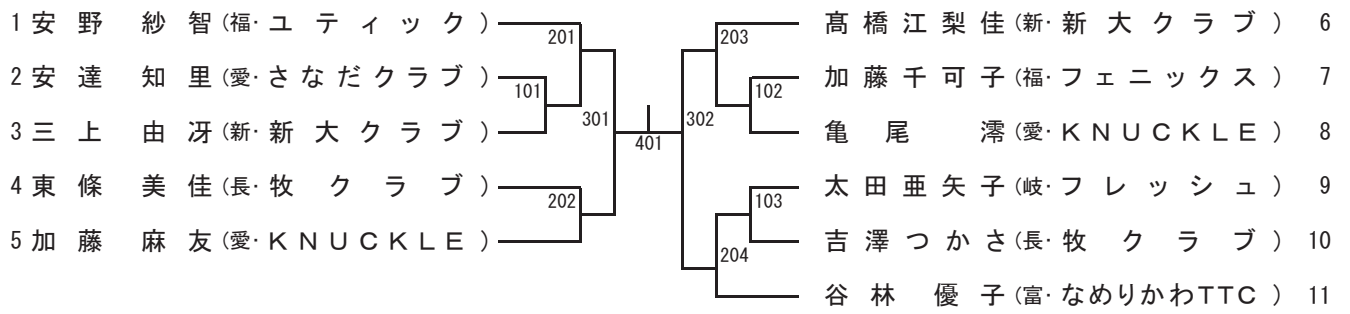

サーティ男子 (M30) [2]

73 青木 大祐 (岐・岐阜信用金庫)	233	稲垣 理 (静・MASUTAKU)	109
74 須山 貴祥 (静・NTN磐田)	109	山村 広希 (石・档の会)	110
75 高磯 泰久 (三・名張シビック)	317	佐藤 浩介 (三・古河電工)	111
76 加藤 弘朗 (愛・TOKAIスパークス)	234	前田 篤志 (愛・レイカーズ)	112
77 秋山 雄太郎 (長・南郷クラブ)	409	落合 佑紀 (三・Spellage)	113
78 坂下 清 (三・豊田卓球)	235	小野 伸彰 (愛・スピリッツ)	114
79 伊藤 俊輔 (愛・HIRO)	318	田口 大輔 (静・マーレエレクトリック)	115
80 伊藤 俊介 (三・日東電工)	236	能見 亘彦 (長・すまいる)	116
81 勝泉 裕 (石・OVERLIGHT)	505	野呂 裕也 (三・Force)	117
82 今泉 亮平 (愛・個人)	237	丹羽 紀安 (岐・O.T.T.C)	118
83 湯浅 雄次 (三・チームYKP)	319	田中 朗史 (三・アリエンス)	119
84 杉本 卓也 (愛・高浜メイク)	238	吉満 卓馬 (愛・TAKUYA)	120
85 山崎 純 (長・飯山クラブ)	410	大澤 尚悟 (長・南郷クラブ)	121
86 谷邊 智之 (岐・ひだすぼ)	239	吉武 修 (三・Mind)	122
87 山崎 貴司 (静・MASUTAKU)	320	岡崎 紅児 (長・飯山クラブ)	123
88 小野寺 俊貴 (愛・チタマリンレジエント*)	110	石川 貴也 (静・ITSUKIクラブ)	124
89 斉藤 浩幸 (長・鎌田クラブ)	240	河本 宗大 (富・高岡ウイング)	125
90 近田 達哉 (三・RISE)	603	鈴木 精一 (愛・アイシン)	126
91 山本 寛 (静・浜松修学舎職員)	241	石川 一輝 (長・長野ラージヒルズ)	127
92 堂下 達也 (福・北郷SC)	111	中島 賢也 (岐・中央クラブ)	128
93 寺本 知史 (愛・尾張クラブGP)	321	上前 亨夫 (三・豊田卓球)	129
94 江崎 旭 (三・豊田卓球)	242	田口 勇介 (愛・三菱重工名古屋)	130
95 櫻野 翔太 (岐・JOKER)	411	廣中 充 (静・スズキ)	131
96 田中 敦也 (三・古河電工)	243	高橋 知生 (愛・P-BREAKS)	132
97 加藤 真 (愛・チタマリンクラブ)	322	丑岡 功貴 (三・SKY)	133
98 山添 豊 (静・FEVER)	244	篠田 太郎 (愛・高浜メイク)	134
99 石月 将英 (長・オリオンオートクラフト)	506	堀田 研二 (福・若狭TTC)	135
100 三枝 泰司 (愛・明誠アスリート)	245	秋野 邦守 (静・NTN磐田)	136
101 梶原 源太 (三・本田技研工業(株))	323	高尾 拓弥 (三・Re:versi)	137
102 藤田 芳樹 (長・須坂卓翔会)	246	西脇 翔大 (愛・TOKAIスパークス)	138
103 向井 弓貴 (三・Spellage)	412	北澤 悠司 (長・鎌田クラブ)	139
104 山村 隆太 (静・ドリム)	247	小川 肇 (愛・日本特殊陶業(株))	140
105 北岡 俊佑 (三・SKY)	324	澤田 道臣 (三・kyounan)	141
106 伊東 裕晃 (愛・DREAMS.2nd)	112	小嶋 悠太 (愛・犬山クラブ)	142
107 前川 亘 (長・卓愛会)	248	恒川 雄一郎 (岐・JOKER)	143
108 小野 亨 (新・オーシャンズ)	702	山口 真一 (石・トランテックス)	144

サーティ女子 (W30)