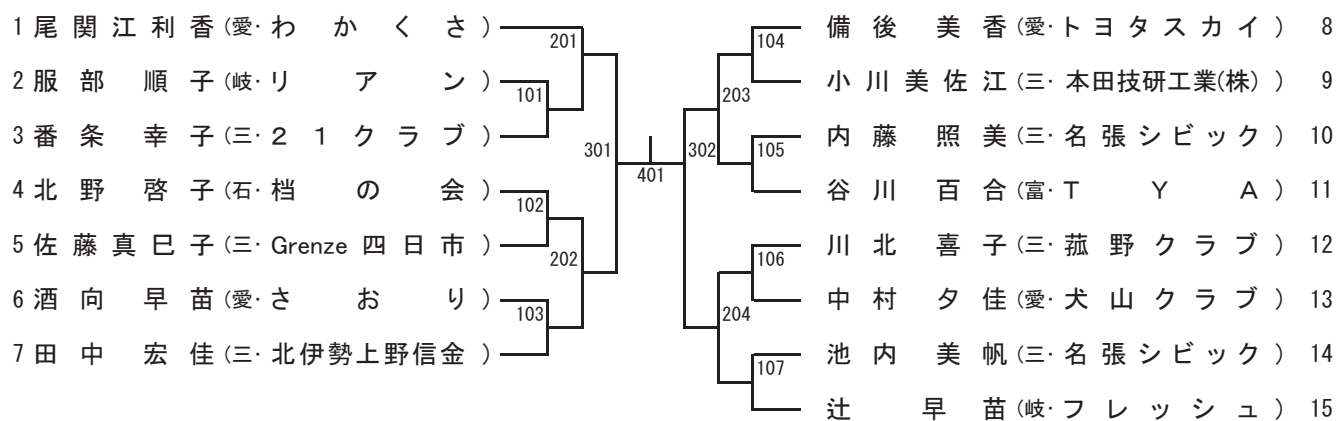

フォーティ女子 (W40)