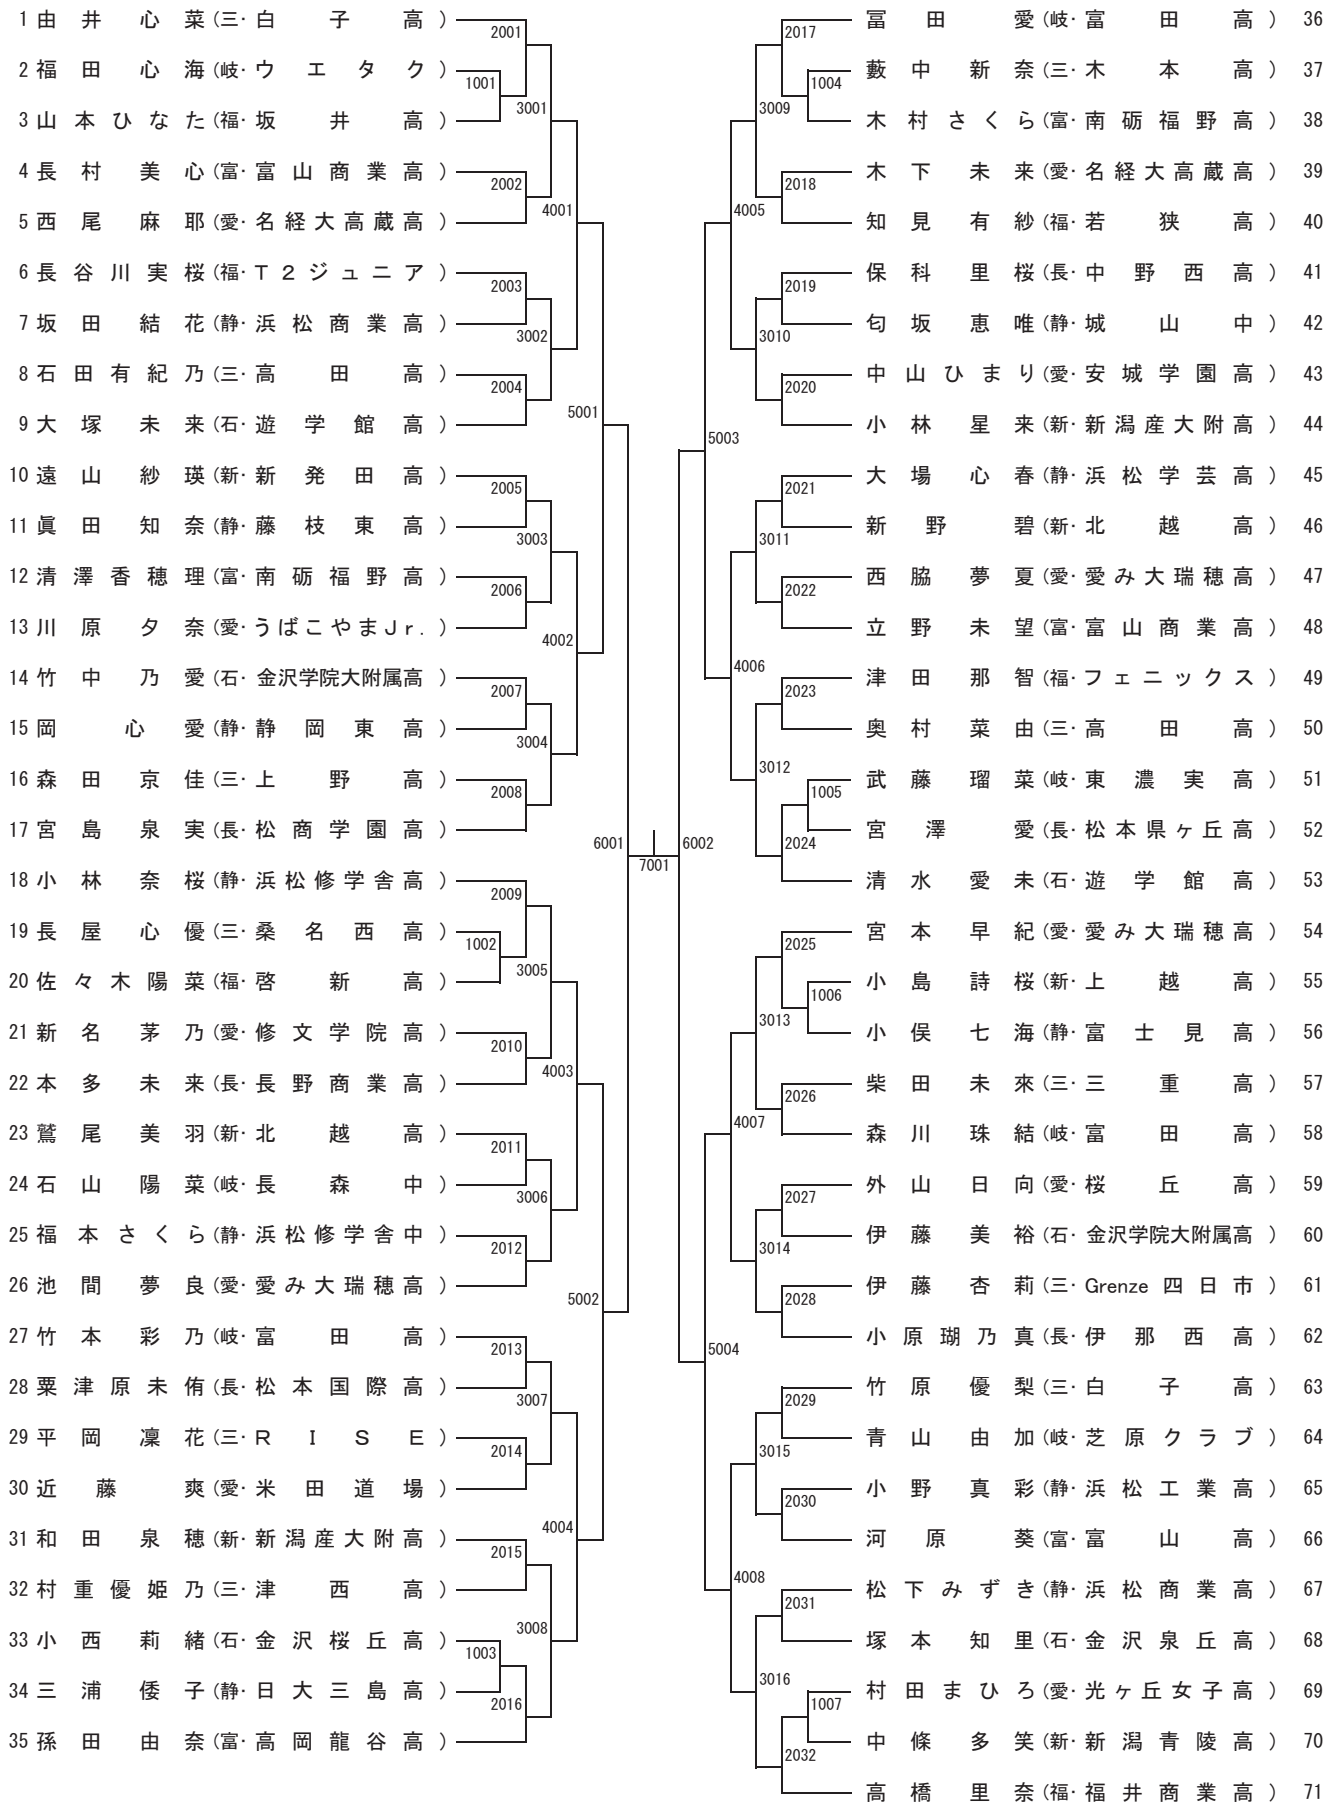

ジュニア女子 (WJ) [1]