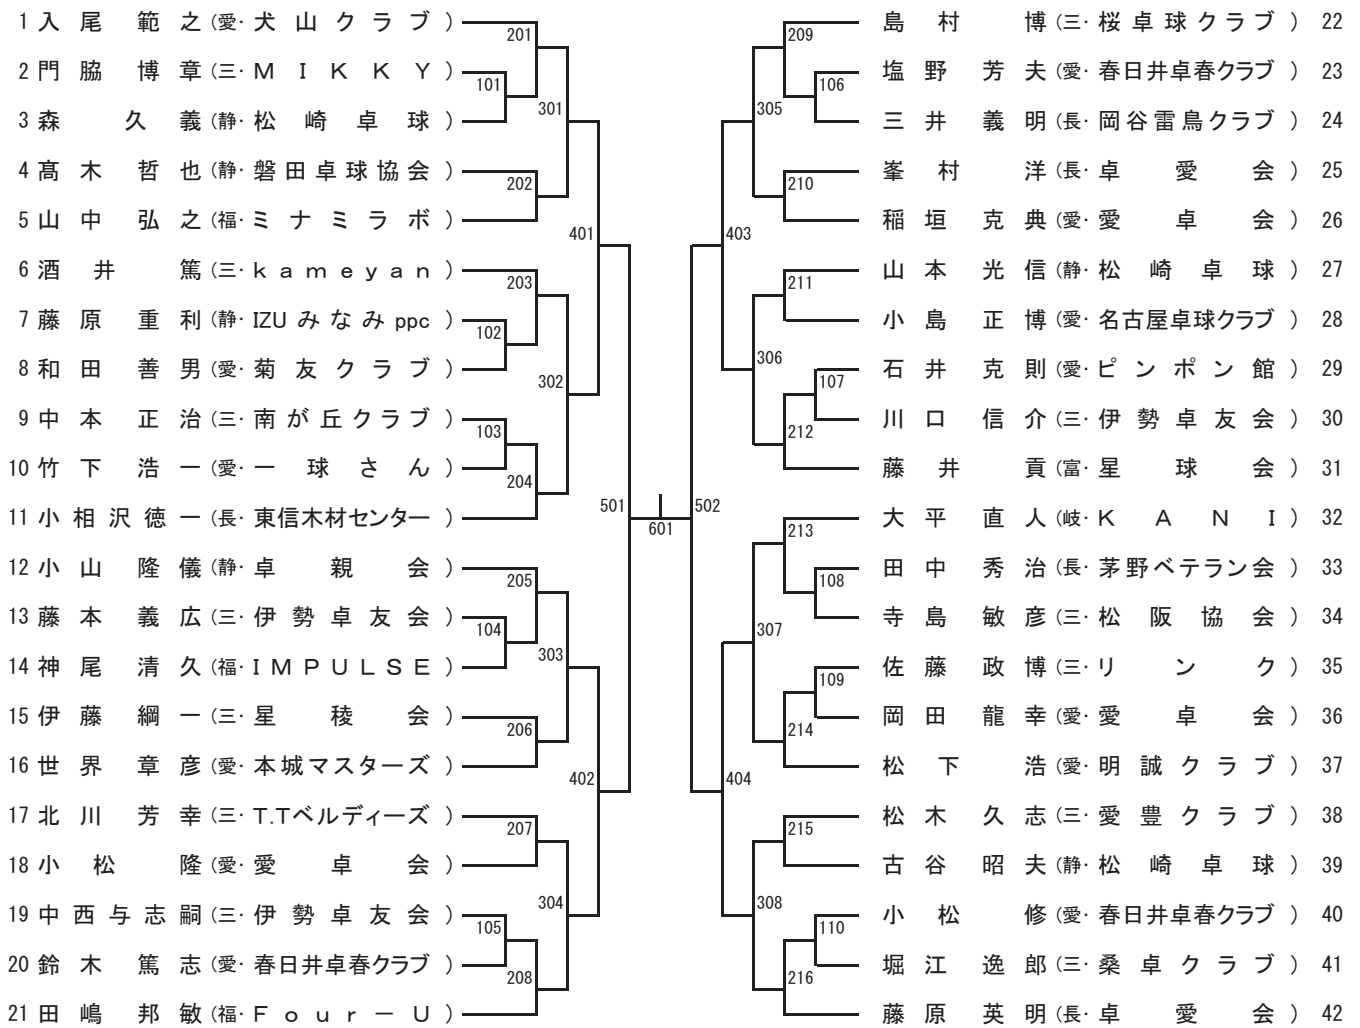

ハイシックスティ男子 (M65)