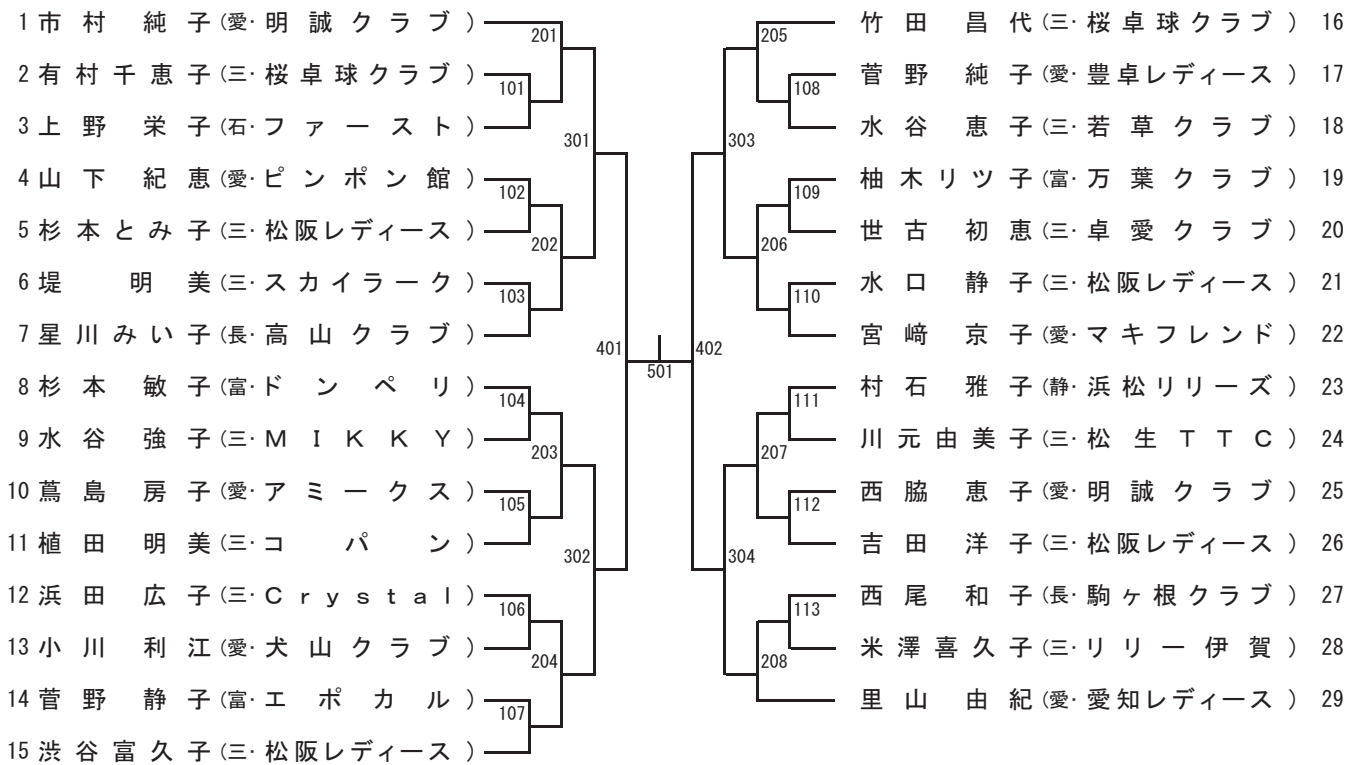

ローシックスティ女子 (W60)

ハイシックスティ男子 (M65)

ハイシックスティ女子 (W65)

セブンティ男子 (M70)

セブンティ女子 (W70)

タイムテーブル (第1日目) 7月16日(土) / 前半

MD: 男子ダブルス MS: 男子シングルス MJ: ジュニア男子
 WD: 女子ダブルス WS: 女子シングルス WJ: ジュニア女子

メイン	9:00	9:30	10:00	10:30	11:00	11:30	12:00	12:30	13:00	メイン
1		MJ 1001	MJ 2045	MJ 2001	WJ 1025	WJ 2069	WJ 2112	MD 205	MD 231	1
2		MJ 1002	MJ 2046	MJ 2009	WJ 1026	WJ 2070	WJ 2113	MD 206	MD 234	2
3		MJ 1003	MJ 2047	MJ 2016	WJ 1027	WJ 2071	WJ 2120	MD 207	MD 235	3
4		MJ 1004	MJ 2050	MJ 2017	WJ 1028	WJ 2072	WJ 2128	MD 208	MD 236	4
5		MJ 1005	MJ 2051	MJ 2032	WJ 2002	WJ 2074	WJ 2111	MD 210	MD 237	5
6		MJ 1006	MJ 2052	MJ 2033	WJ 2003	WJ 2075	WJ 2114	MD 211	MD 238	6
7		MJ 1007	MJ 2053	MJ 2048	WJ 2004	WJ 2076	WJ 2115	MD 212	MD 239	7
8		MJ 1008	MJ 2054	MJ 2049	WJ 2005	WJ 2077	WJ 2116	MD 213	MD 242	8
9		MJ 1009	MJ 2055	MJ 2064	WJ 2006	WJ 2078	WJ 2117	MD 214	MD 243	9
10		MJ 1010	MJ 2056	MJ 2065	WJ 2007	WJ 2079	WJ 2118	MD 215	MD 244	10
11		MJ 1011	MJ 2057	MJ 2073	WJ 2008	WJ 2082	WJ 2119	MD 218	MD 245	11
12		MJ 1012	MJ 2058	MJ 2080	WJ 2010	WJ 2083	WJ 2121	MD 219	MD 246	12
13		MJ 1013	MJ 2059	MJ 2081	WJ 2011	WJ 2084	WJ 2122	MD 220	MD 247	13
14		MJ 1014	MJ 2060	MJ 2096	WJ 2012	WJ 2085	WJ 2123	MD 221	MD 250	14
15		MJ 1015	MJ 2061	MJ 2097	WJ 2013	WJ 2086	WJ 2124	MD 222	MD 251	15
16		MJ 1016	MJ 2062	MJ 2112	WJ 2014	WJ 2087	WJ 2125	MD 223	MD 252	16
17		MJ 1017	MJ 2063	MJ 2113	WJ 2015	WJ 2090	WJ 2126	MD 226	MD 253	17
18		MJ 1018	MJ 2066	MJ 2120	WJ 2018	WJ 2091	WJ 2127	MD 227	MD 254	18
19		MJ 1019	MJ 2067	MJ 2128	WJ 2019	WJ 2092	MD 101	MD 201	MD 255	19
20		MJ 2002	MJ 2068	MJ 2111	WJ 2020	WJ 2093	MD 102	MD 209	MD 258	20
21		MJ 2003	MJ 2069	MJ 2114	WJ 2021	WJ 2094	MD 103	MD 216	MD 259	21
22		MJ 2004	MJ 2070	MJ 2115	WJ 2022	WJ 2095	MD 104	MD 217	MD 260	22
23		MJ 2005	MJ 2071	MJ 2116	WJ 2023	WJ 2098	MD 105	MD 224	MD 261	23
24		MJ 2006	MJ 2072	MJ 2117	WJ 2026	WJ 2099	MD 106	MD 225	MD 262	24
25		MJ 2007	MJ 2074	MJ 2118	WJ 2027	WJ 2100	MD 107	MD 232	MD 263	25
26		MJ 2008	MJ 2075	MJ 2119	WJ 2028	WJ 2101	MD 108	MD 233	MD 302	26
27		MJ 2010	MJ 2076	MJ 2121	WJ 2029	WJ 2102	MD 109	MD 240	MD 303	27
28		MJ 2011	MJ 2077	MJ 2122	WJ 2030	WJ 2103	MD 110	MD 241	MD 304	28
29		MJ 2012	MJ 2078	MJ 2123	WJ 2031	WJ 2106	MD 111	MD 248	MD 306	29
30		MJ 2013	MJ 2079	MJ 2124	WJ 2034	WJ 2107	MD 112	MD 249	MD 307	30
31		MJ 2014	MJ 2082	MJ 2125	WJ 2035	WJ 2108	MD 113	MD 256	MD 310	31
32		MJ 2015	MJ 2083	MJ 2126	WJ 2036	WJ 2109	MD 114	MD 257	MD 311	32
33		MJ 2018	MJ 2084	MJ 2127	WJ 2037	WJ 2110	MD 115	MD 264	MD 314	33
34		MJ 2019	MJ 2085	WJ 1001	WJ 2038	WJ 2001	MD 202	MD 228	MD 315	34
35		MJ 2020	MJ 2086	WJ 1002	WJ 2039	WJ 2009	MD 203	MD 229	MD 318	35
36		MJ 2021	MJ 2087	WJ 1003	WJ 2042	WJ 2016	MD 204	MD 230	MD 319	36