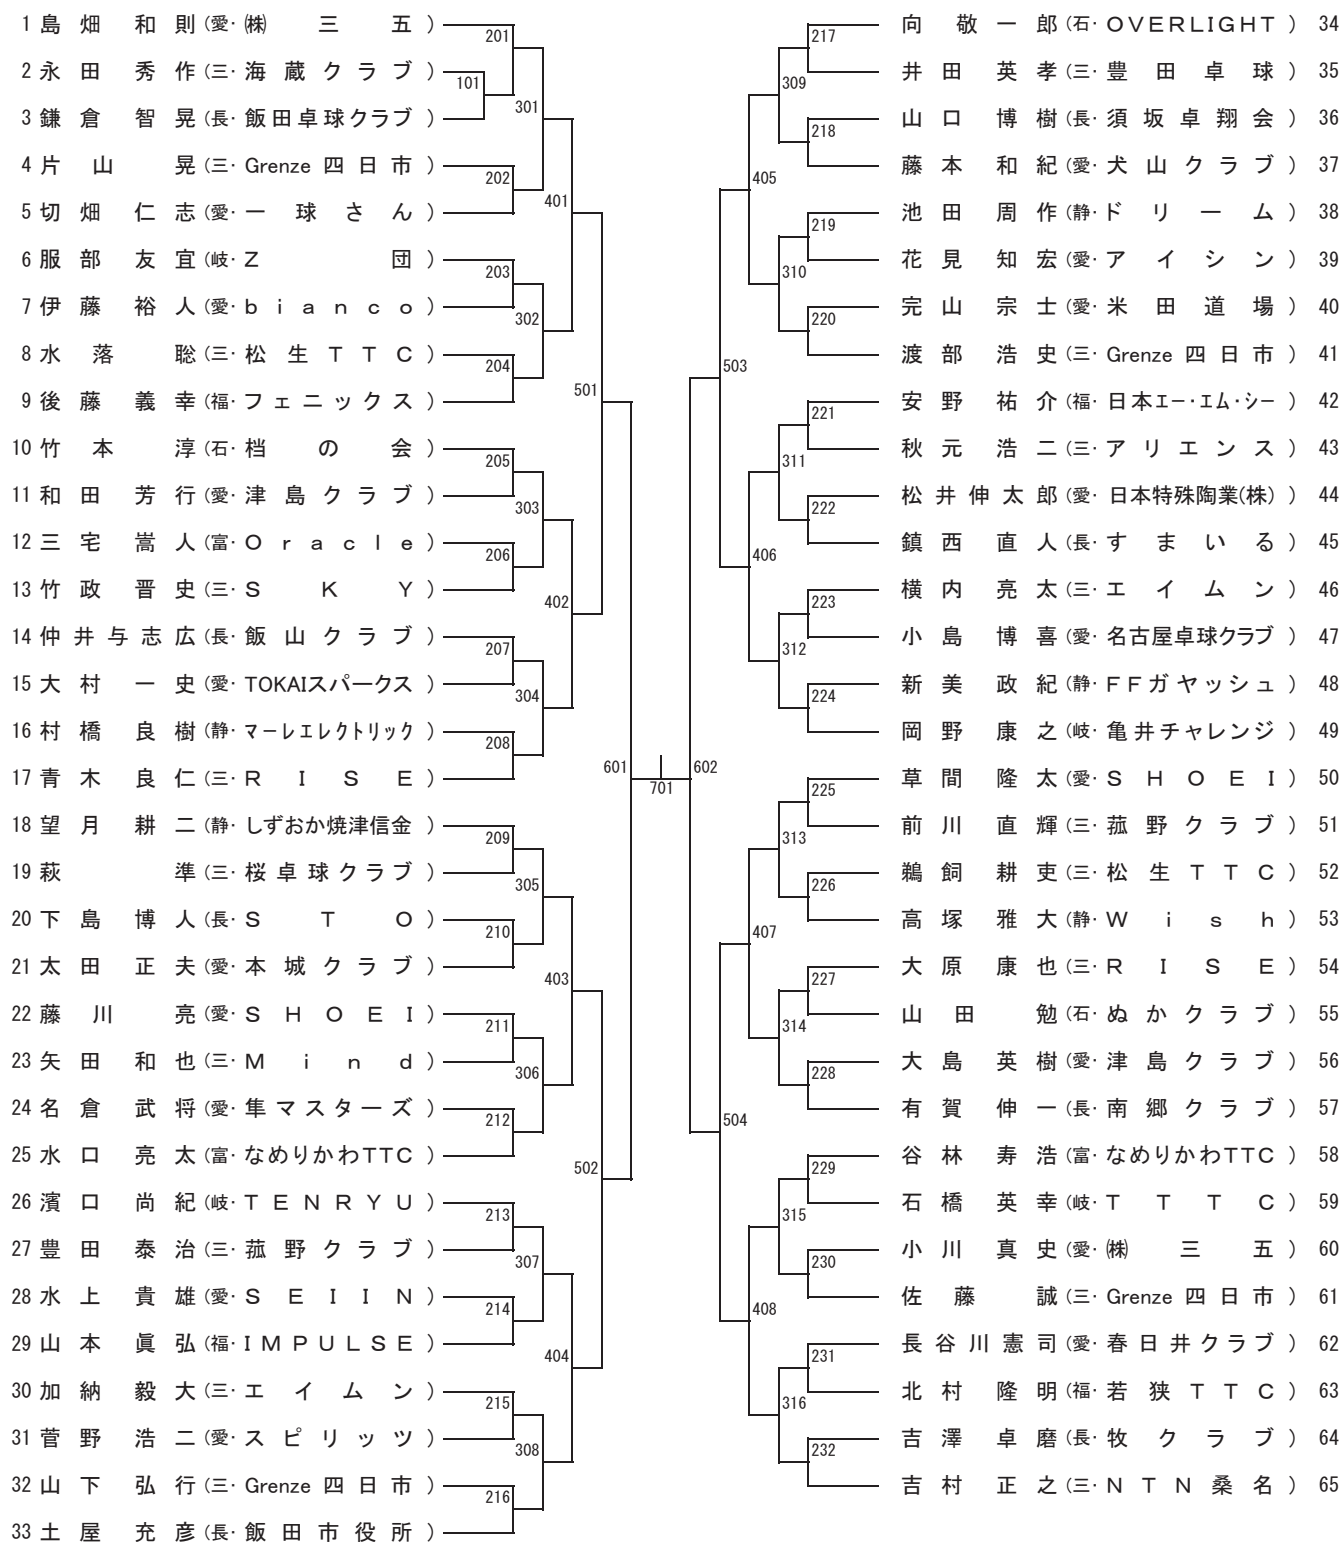

フォーティ男子 (M40)