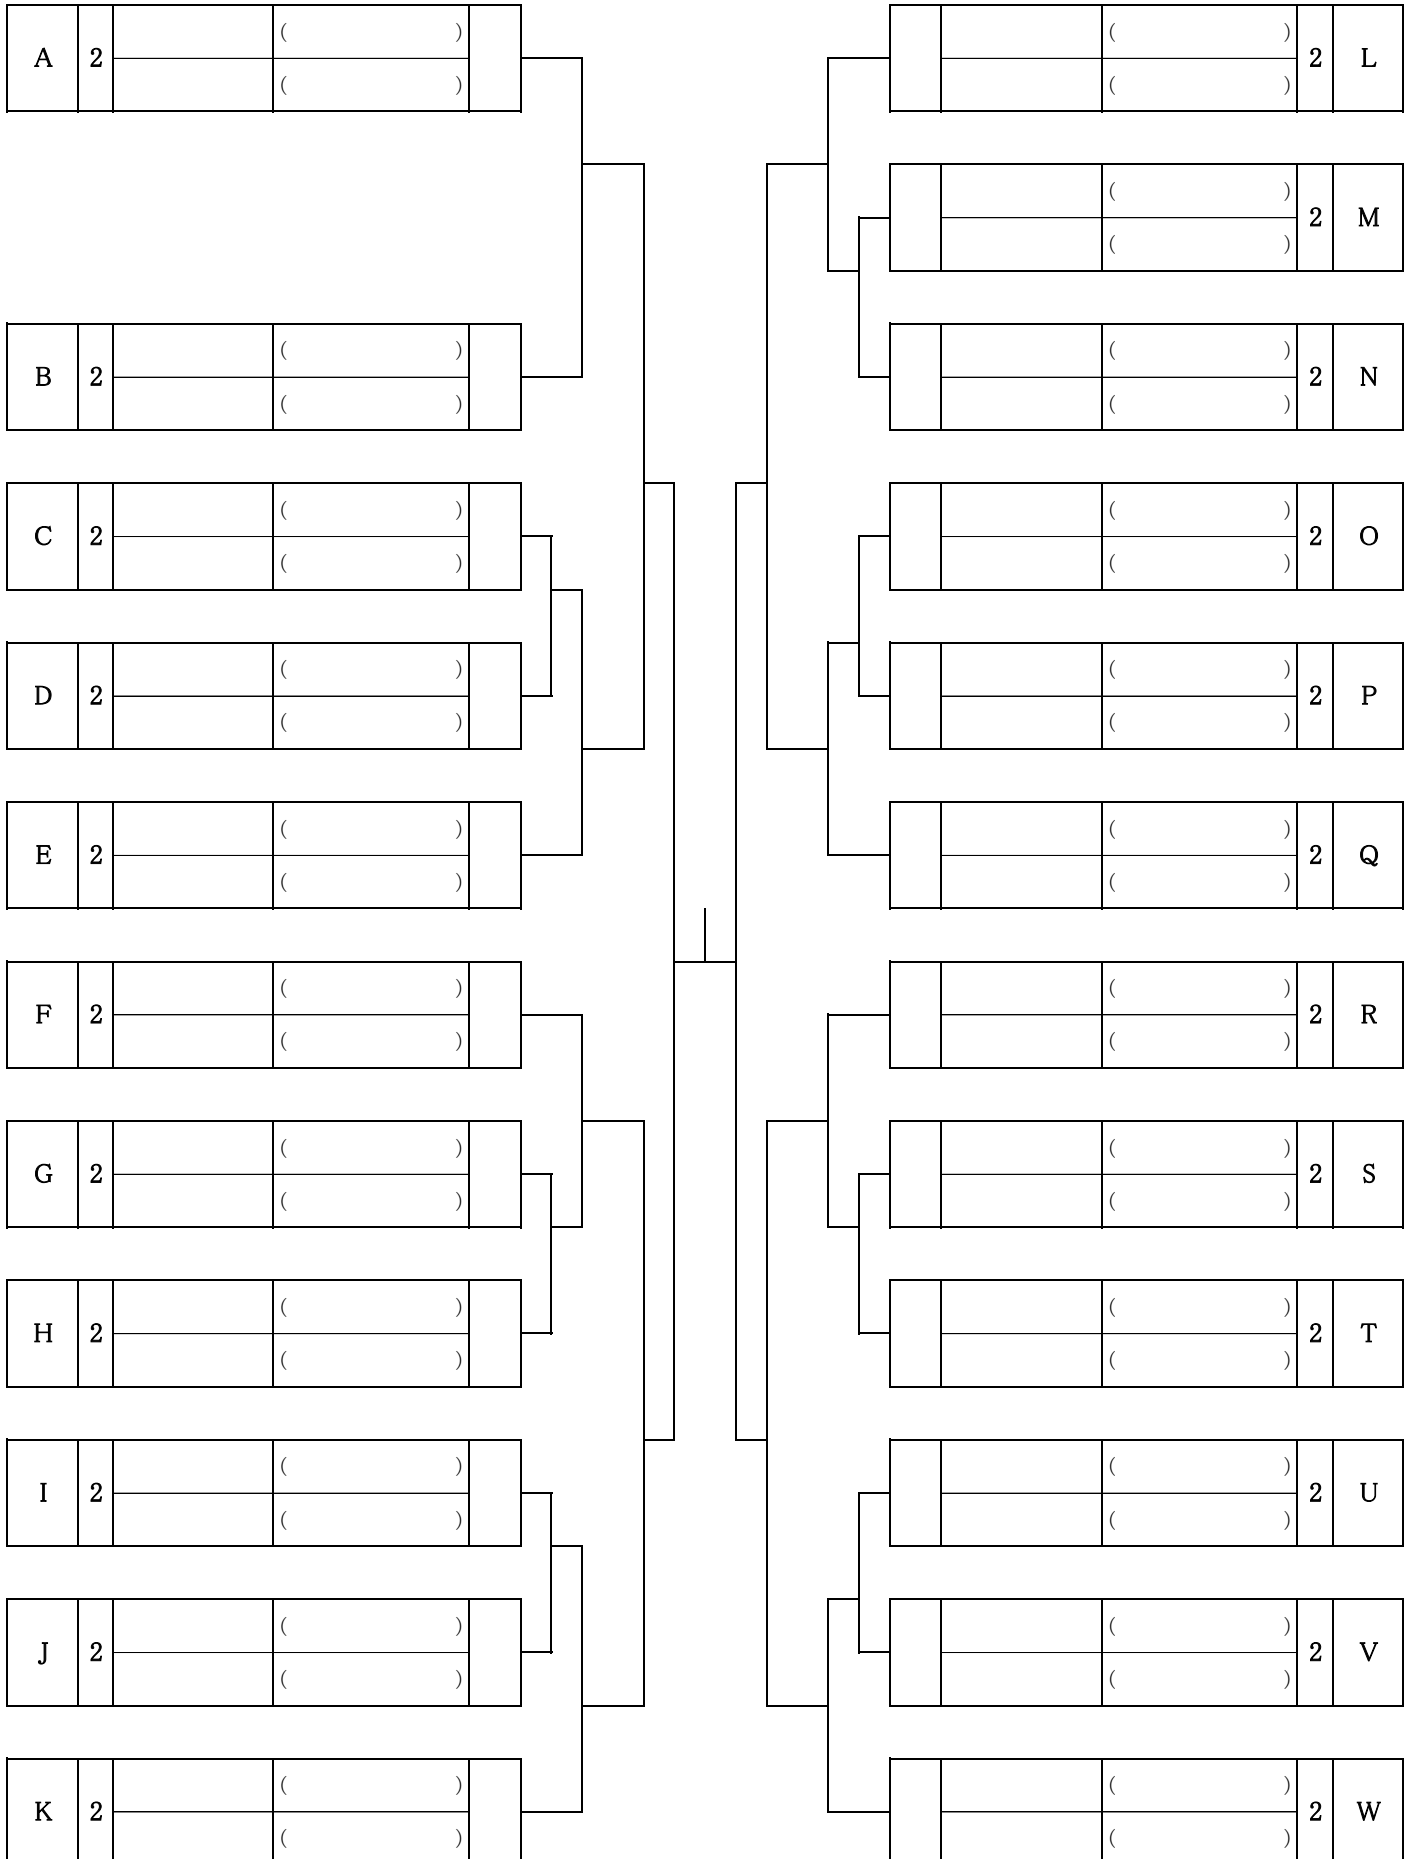

# ◆一般男子ダブルス 2位トーナメント

第43回 アルプスオープン  
令和3年7月18日  
松本市総合体育館