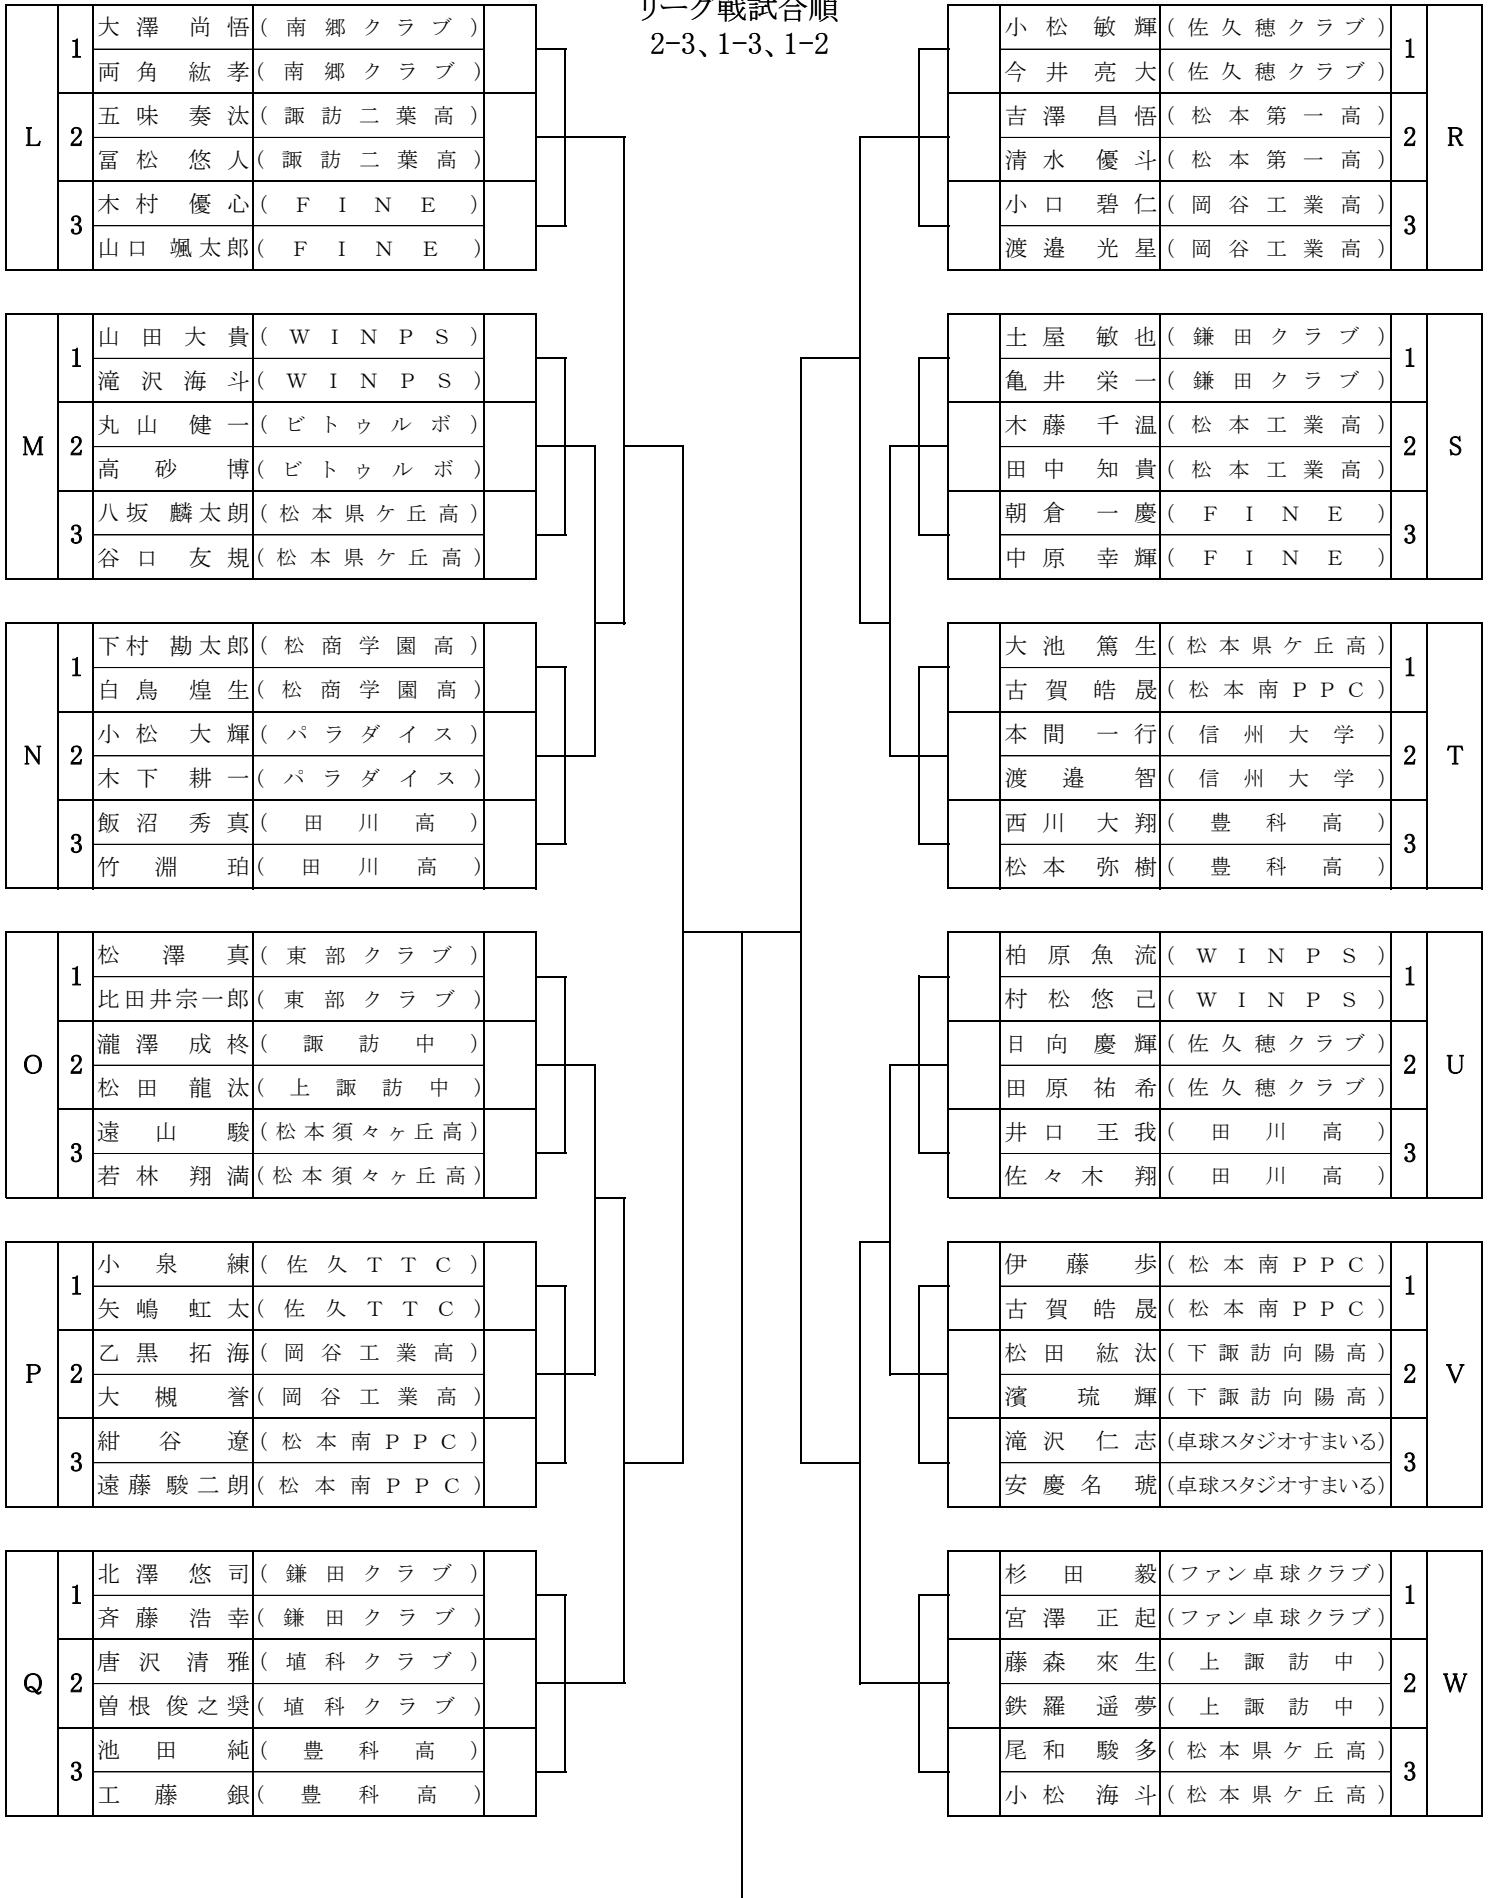

◆一般男子ダブルス No.1

第43回 アルプスオープン
令和3年7月18日
松本市総合体育館

リーグ戦試合順
2-3、1-3、1-2

A	1	有賀 良介 (ファン卓球クラブ)	
		大西 直人 (鎌田クラブ)	
2		大畑 耆成 (松本須ヶ丘高)	
		田沼 凜空 (松本須ヶ丘高)	
3		小平 琉斗 (豊科高)	
		古幡 春実 (豊科高)	

B	1	原 歩 夢 (松商学園高)	
		下村 啓次郎 (松商学園高)	
2		山本 祥隆 (南郷クラブ)	
		片山 強志 (南郷クラブ)	
3		山崎 悠史 (松本工業高)	
		柊中 剛志 (松本工業高)	

C	1	井ノ口 雅幸 (FINE)	
		村瀬 隆志 (FINE)	
2		大西 柊太 (諏訪卓会)	
		藤井直太郎 (諏訪卓会)	
3		山田 真勇生 (松本県ヶ丘高)	
		小形 駿太 (松本県ヶ丘高)	

D	1	高野 大和 (田川高)	
		片桐 尚紀 (田川高)	
2		小林 憲司 (信州大学)	
		盛田 純平 (信州大学)	
3		和田 裕一 (松本南PPC)	
		小松 浩 (松本南PPC)	

E	1	滝沢 悠 (WINPS)	
		原 京平 (WINPS)	
2		下島 和紀 (岡谷工業高)	
		栗原 羅王 (岡谷工業高)	
3		山下 真生 (卓球スタジオすまいる)	
		山下 泰生 (卓球スタジオすまいる)	

F	1	鎮西 直人 (卓球スタジオすまいる)	
		谷垣内 颯 (卓球スタジオすまいる)	
2		上島 大馳 (松本県ヶ丘高)	
		三浦 和也 (松本県ヶ丘高)	
3		油井 笙吾 (下諏訪向陽高)	
		小川 紡 (下諏訪向陽高)	

G	1	藤田 隆弘 (フジTTF)	
		福沢 直哉 (フジTTF)	
2		春日 珠羽 (豊科高)	
		富田 遼太郎 (豊科高)	
3		小泉 和也 (鎌田クラブ)	
		新井 静也 (鎌田クラブ)	

H	1	五十嵐 啓太 (松本工業高)	
		久保田 純貴 (松本工業高)	
2		小泉 圭 (佐久TTC)	
		登内 潤 (佐久TTC)	
3		北原 優月 (岡谷工業高)	
		逢沢 岳裕 (岡谷工業高)	

I	1	今井 紘太郎 (WINPS)	
		滝脇 颯介 (WINPS)	
2		中村 衣吹 (松本第一高)	
		芦部 孝太郎 (松本第一高)	
3		小林 洋介 (松本南PPC)	
		二瓶 海里 (松本南PPC)	

J	1	奥原 健 (FINE)	
		宮田 怜 (FINE)	
2		北沢 和貴 (松本須ヶ丘高)	
		井上 弘翔 (松本須ヶ丘高)	
3		丸山 大希 (松商学園高)	
		広瀬 亮太 (松商学園高)	

K	1	鶴田 悠稀 (桜井塾)	
		桜井 颯良 (桜井塾)	
2		柳瀬 俊彦 (ビトゥルボ-NS長野)	
		西澤 周二 (ビトゥルボ-NS長野)	
3		石田 蓮 (田川高)	
		大場 健太 (田川高)	

◆一般男子ダブルス No.2

第43回 アルプスオープン
令和3年7月18日

リーグ戦試合順
2-3、1-3、1-2