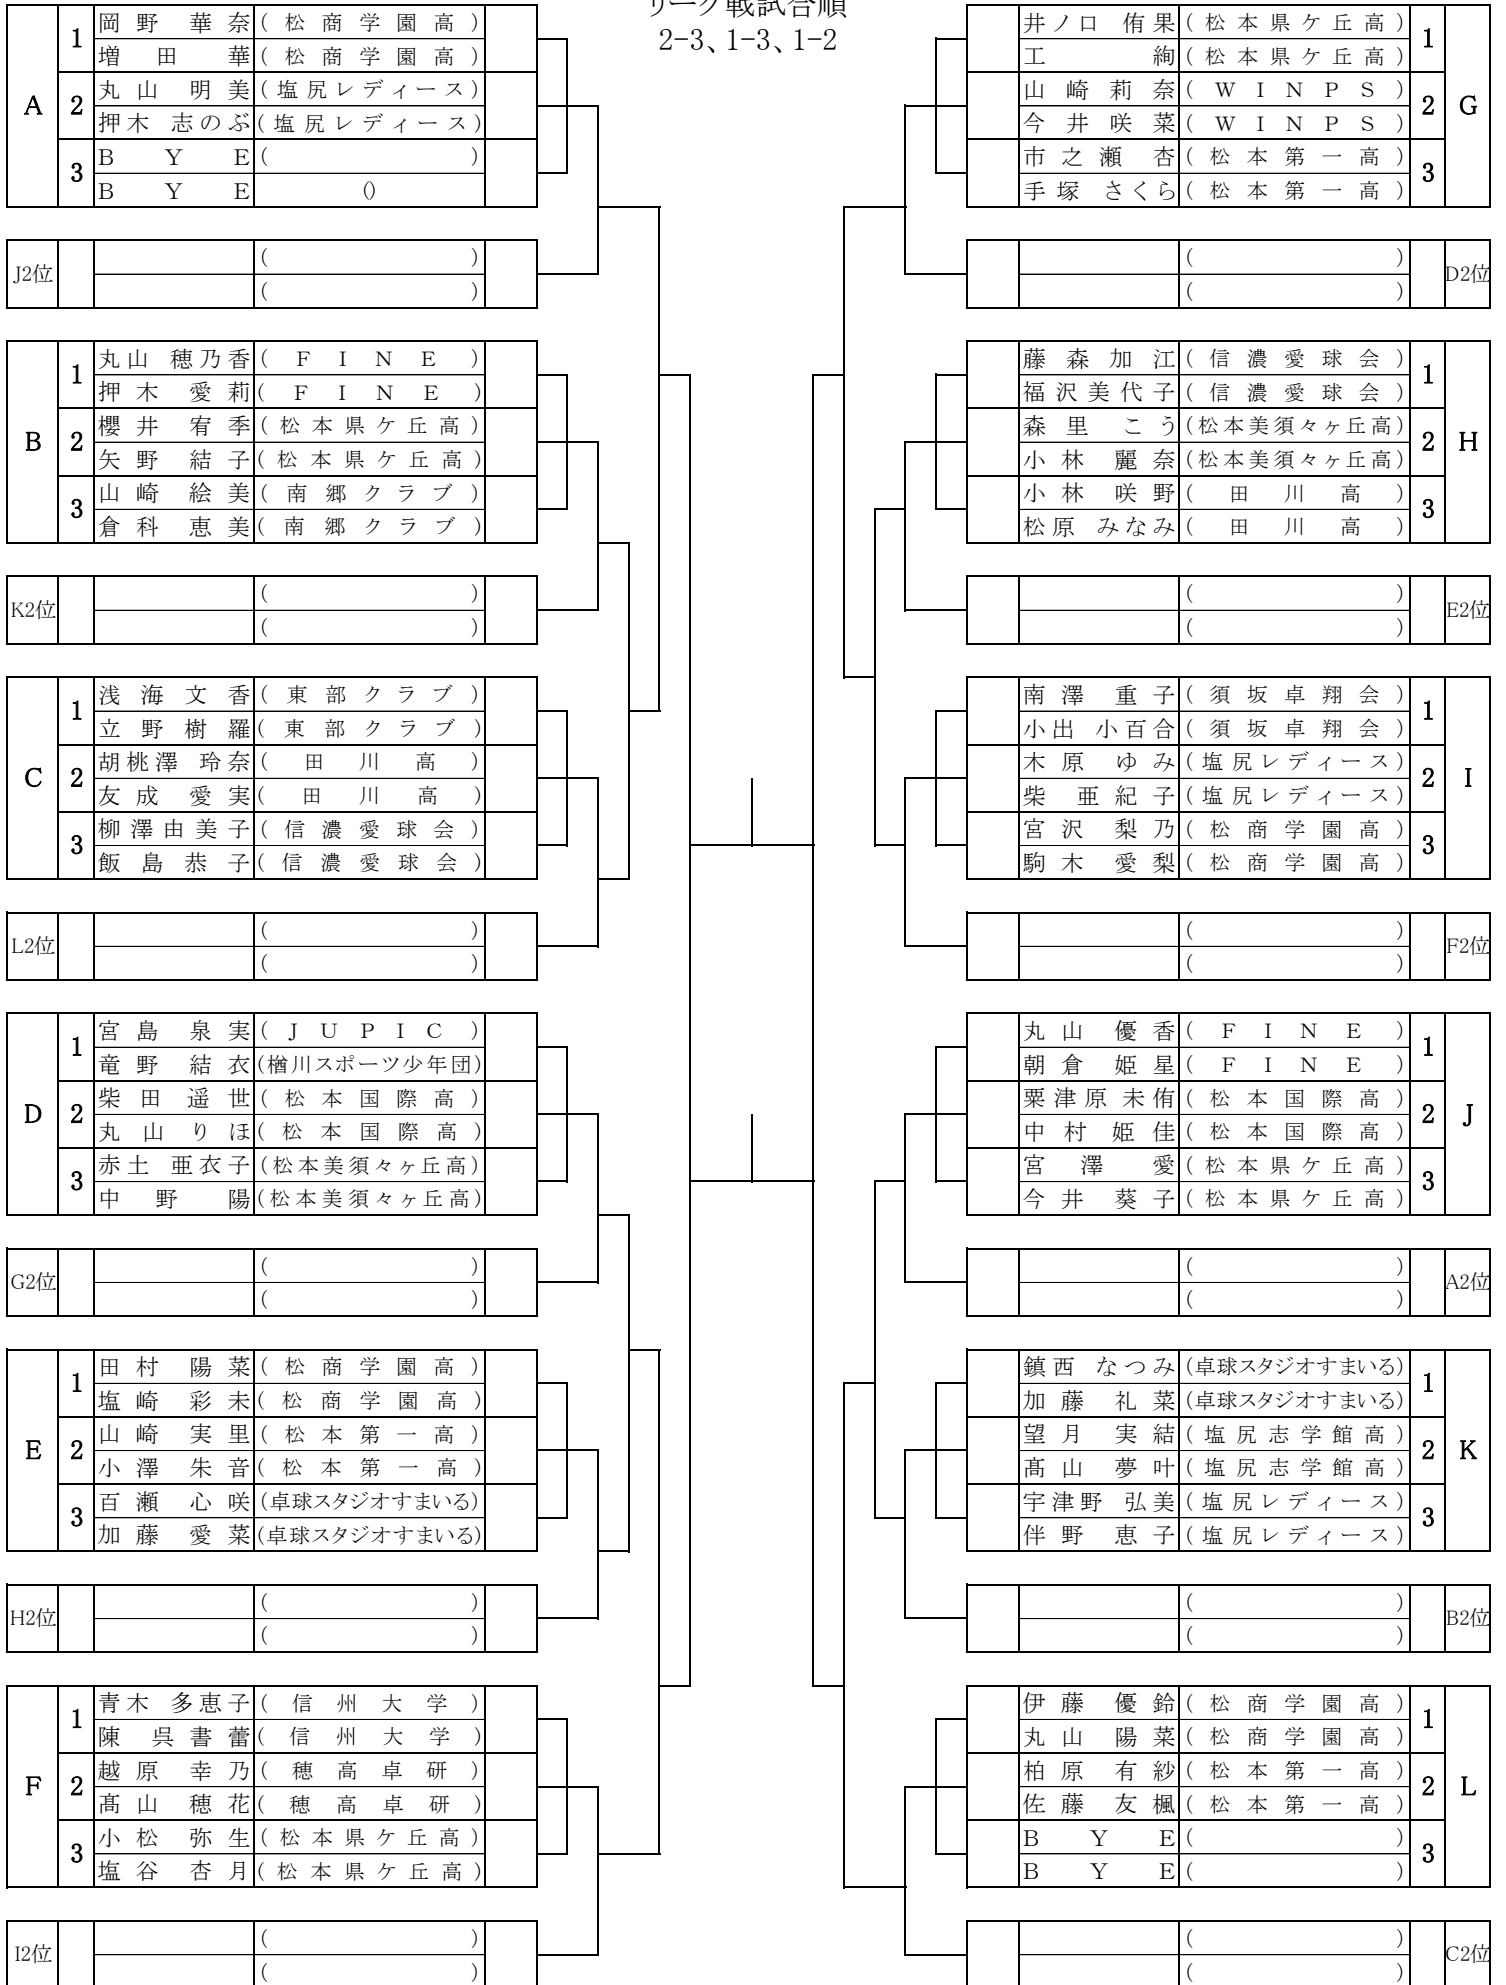

◆一般女子ダブルス

第43回 アルプスオープン
令和3年7月18日
松本市総合体育館

リーグ戦試合順
2-3、1-3、1-2