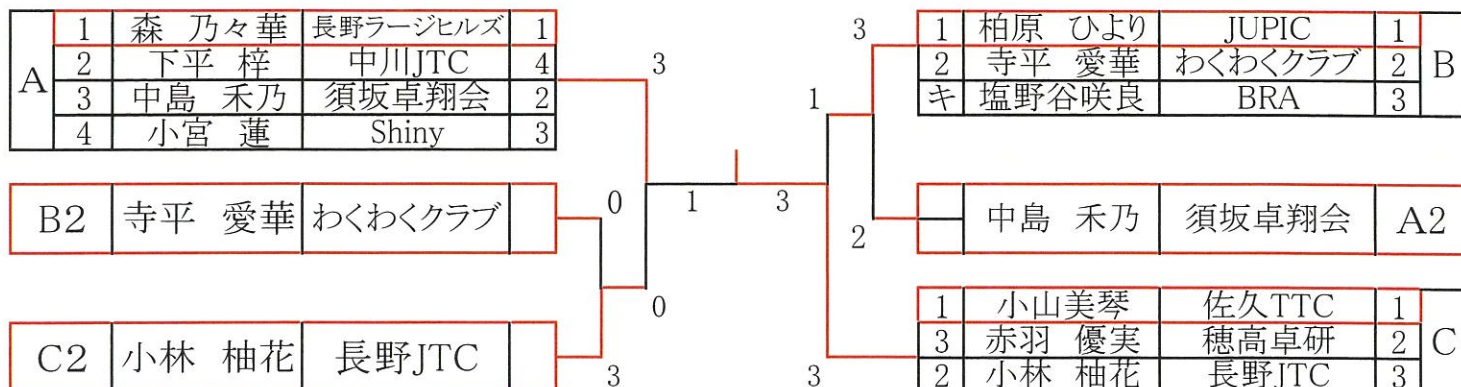

※中部日本代表32名(希望者全員参加可)

※敗者は順位決定戦

男子バンビの部(11名)代表4名

※中部日本代表ベスト4まで

試合順 3人リーグ ①2-3 ②1-3 ③1-2

試合順 4人リーグ ①1-4 ②2-3 ③1-3 ④2-4 ⑤1-2 ⑥3-4

バンビの部女子(10名)代表4名

※中部日本代表ベスト4まで

試合順 3人リーグ ①2-3 ②1-3 ③1-2

試合順 4人リーグ ①1-4 ②2-3 ③1-3 ④2-4 ⑤1-2 ⑥3-4

【順位決定戦】

ホープス男子順位決定戦(3位4位決定戦)

ホープス女子順位決定戦(3位4位決定)

ホープス男子順位決定戦(5位6位決定戦)

カブ男子順位決定戦(3位4位決定)

カブ女子順位決定戦(3位4位決定)