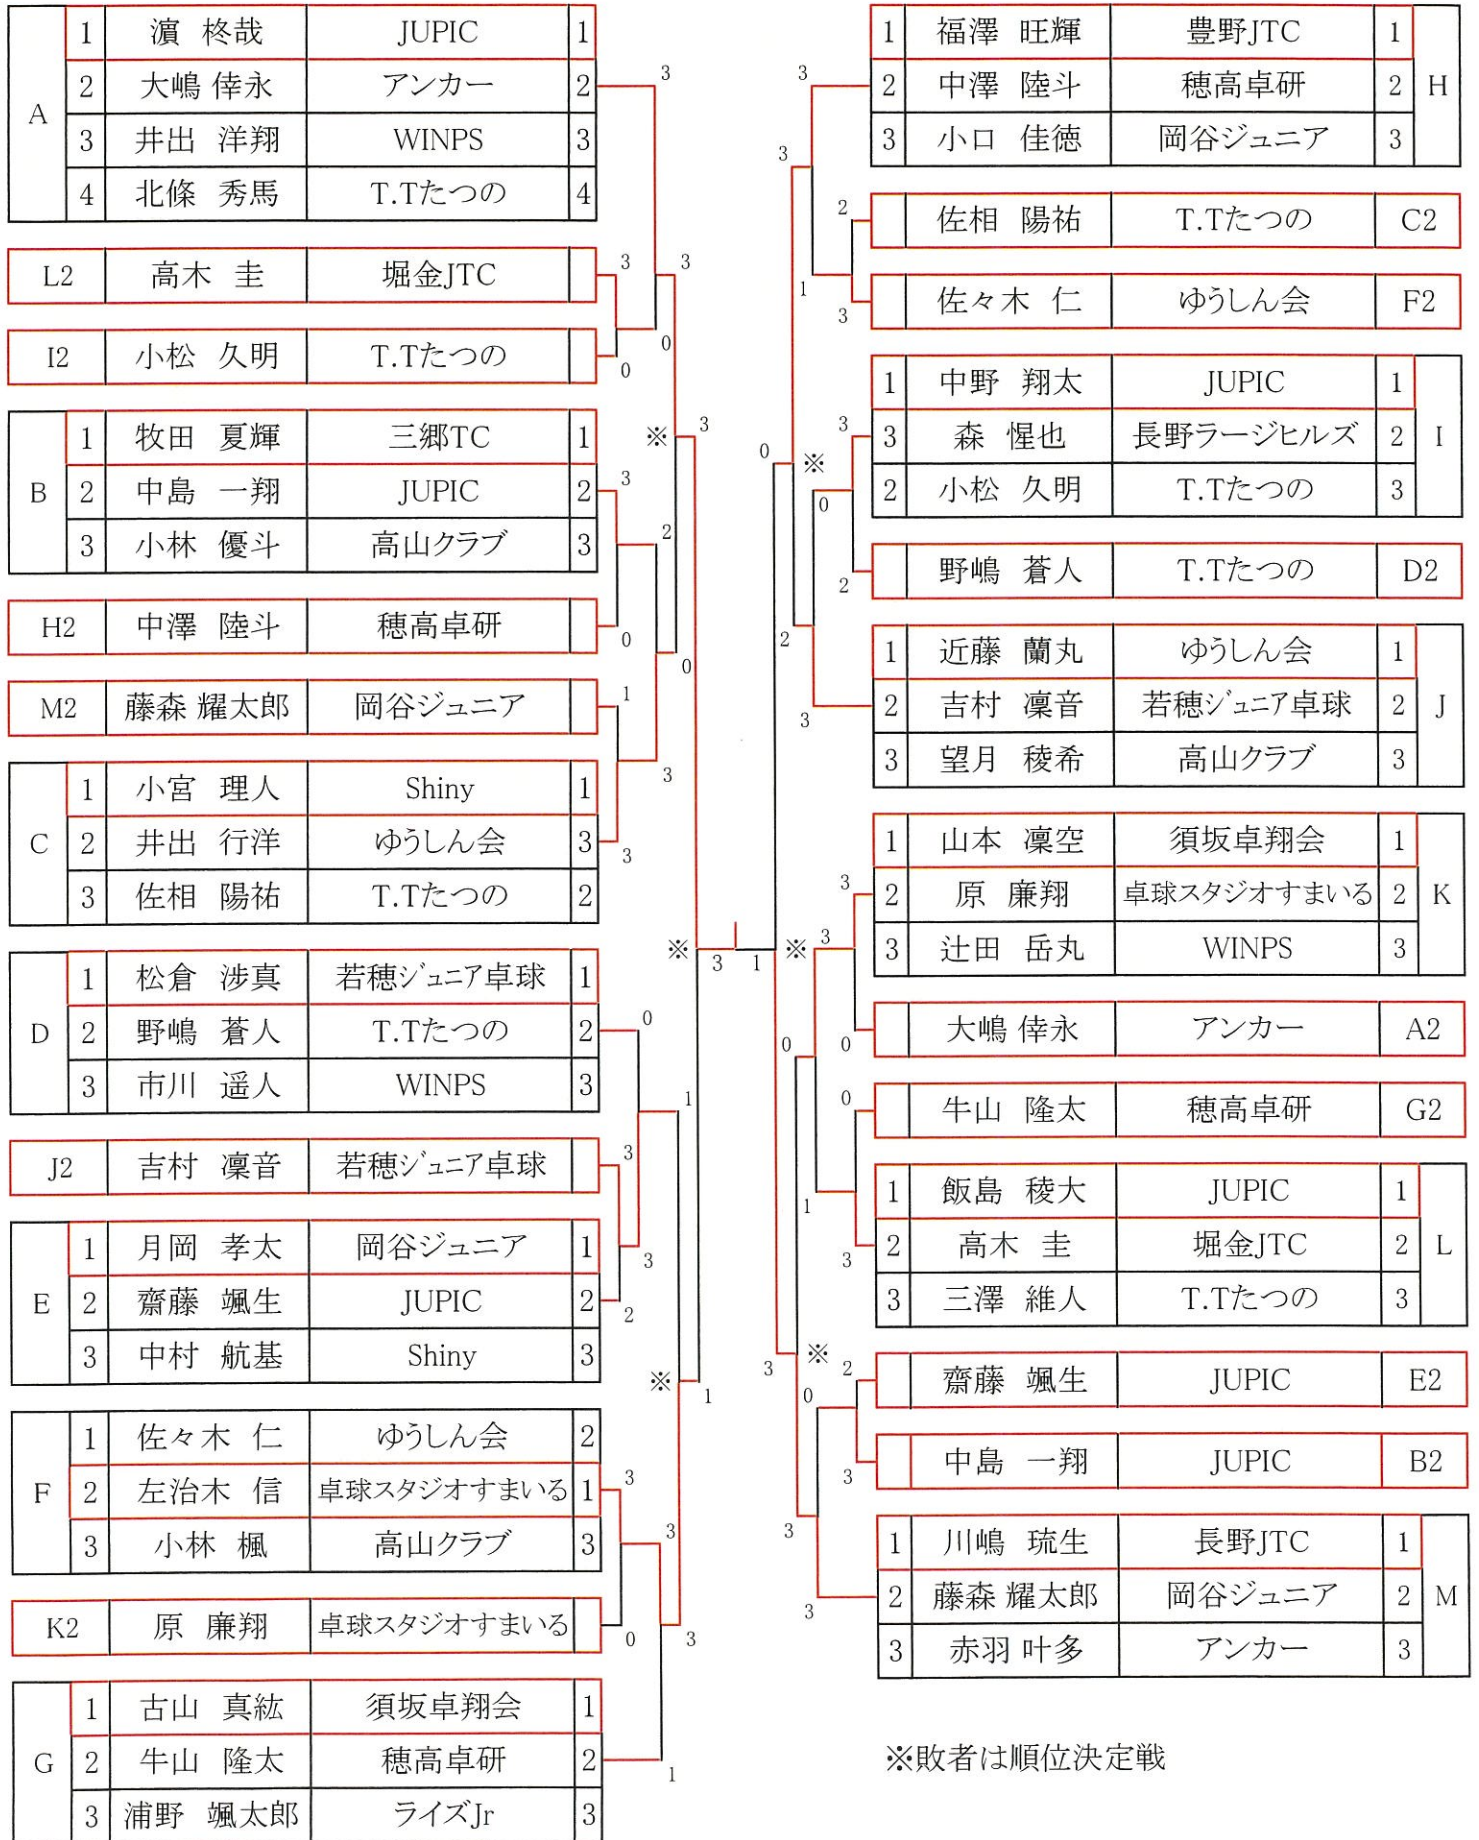

ホープス男子の部(40名)代表4名

試合順 3人リーグ ①2-3 ②1-3 ③1-2

試合順 4人リーグ ①1-4 ②2-3 ③1-3 ④2-4 ⑤1-2 ⑥3-4

※中部日本代表32名(リーグ2位まで確定)
リーグ3位希望者は多数の場合は抽選

※敗者は順位決定戦

ホープス女子の部(31名)代表4名

試合順 3人リーグ ①2-3 ②1-3 ③1-2

試合順 4人リーグ ①1-4 ②2-3 ③1-3 ④2-4 ⑤1-2 ⑥3-4

※中部日本代表32名(希望者全員参加可)

※敗者は順位決定戦

男子バンビの部(11名)代表4名

※中部日本代表ベスト4まで

試合順 3人リーグ ①2-3 ②1-3 ③1-2

試合順 4人リーグ ①1-4 ②2-3 ③1-3 ④2-4 ⑤1-2 ⑥3-4

バンビの部女子(10名)代表4名

※中部日本代表ベスト4まで

試合順 3人リーグ ①2-3 ②1-3 ③1-2

試合順 4人リーグ ①1-4 ②2-3 ③1-3 ④2-4 ⑤1-2 ⑥3-4

【順位決定戦】

ホープス男子順位決定戦(3位4位決定戦)

ホープス女子順位決定戦(3位4位決定)

ホープス男子順位決定戦(5位6位決定戦)

カブ男子順位決定戦(3位4位決定)

カブ女子順位決定戦(3位4位決定)