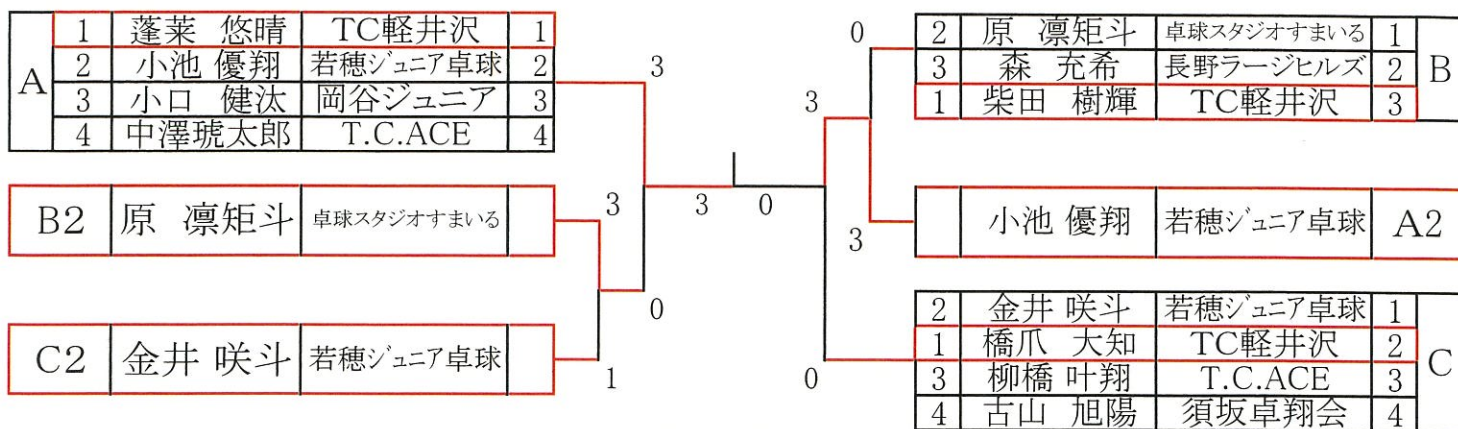

※中部日本代表32名(希望者全員参加可)

※敗者は順位決定戦

男子バンビの部(11名)代表4名

※中部日本代表ベスト4まで

試合順 3人リーグ ①2-3 ②1-3 ③1-2

試合順 4人リーグ ①1-4 ②2-3 ③1-3 ④2-4 ⑤1-2 ⑥3-4

バンビの部女子(10名)代表4名

※中部日本代表ベスト4まで

試合順 3人リーグ ①2-3 ②1-3 ③1-2

試合順 4人リーグ ①1-4 ②2-3 ③1-3 ④2-4 ⑤1-2 ⑥3-4

【順位決定戦】

ホープス男子順位決定戦(3位4位決定戦)

ホープス女子順位決定戦(3位4位決定)

ホープス男子順位決定戦(5位6位決定戦)

カブ男子順位決定戦(3位4位決定)

カブ女子順位決定戦(3位4位決定)