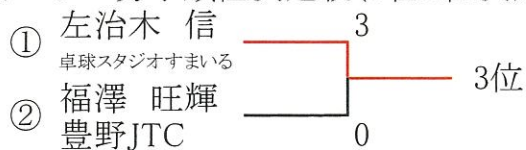

【順位決定戦】

ホープス男子順位決定戦(3位4位決定戦)