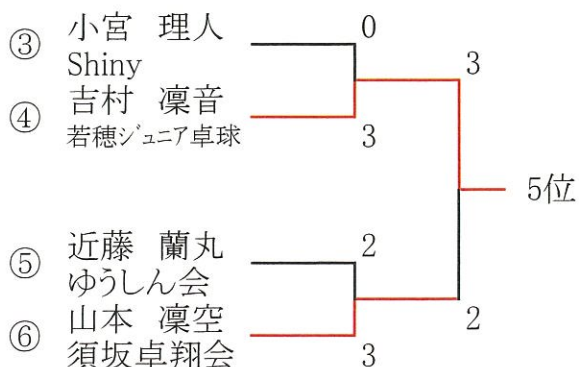

※中部日本代表32名(希望者全員参加可)

※敗者は順位決定戦

男子バンビの部(11名)代表4名

※中部日本代表ベスト4まで

試合順 3人リーグ ①2-3 ②1-3 ③1-2

試合順 4人リーグ ①1-4 ②2-3 ③1-3 ④2-4 ⑤1-2 ⑥3-4

バンビの部女子(10名)代表4名

※中部日本代表ベスト4まで

試合順 3人リーグ ①2-3 ②1-3 ③1-2

試合順 4人リーグ ①1-4 ②2-3 ③1-3 ④2-4 ⑤1-2 ⑥3-4

【順位決定戦】

ホープス男子順位決定戦(3位4位決定戦)

ホープス女子順位決定戦(3位4位決定)

ホープス男子順位決定戦(5位6位決定戦)

カブ男子順位決定戦(3位4位決定)

カブ女子順位決定戦(3位4位決定)