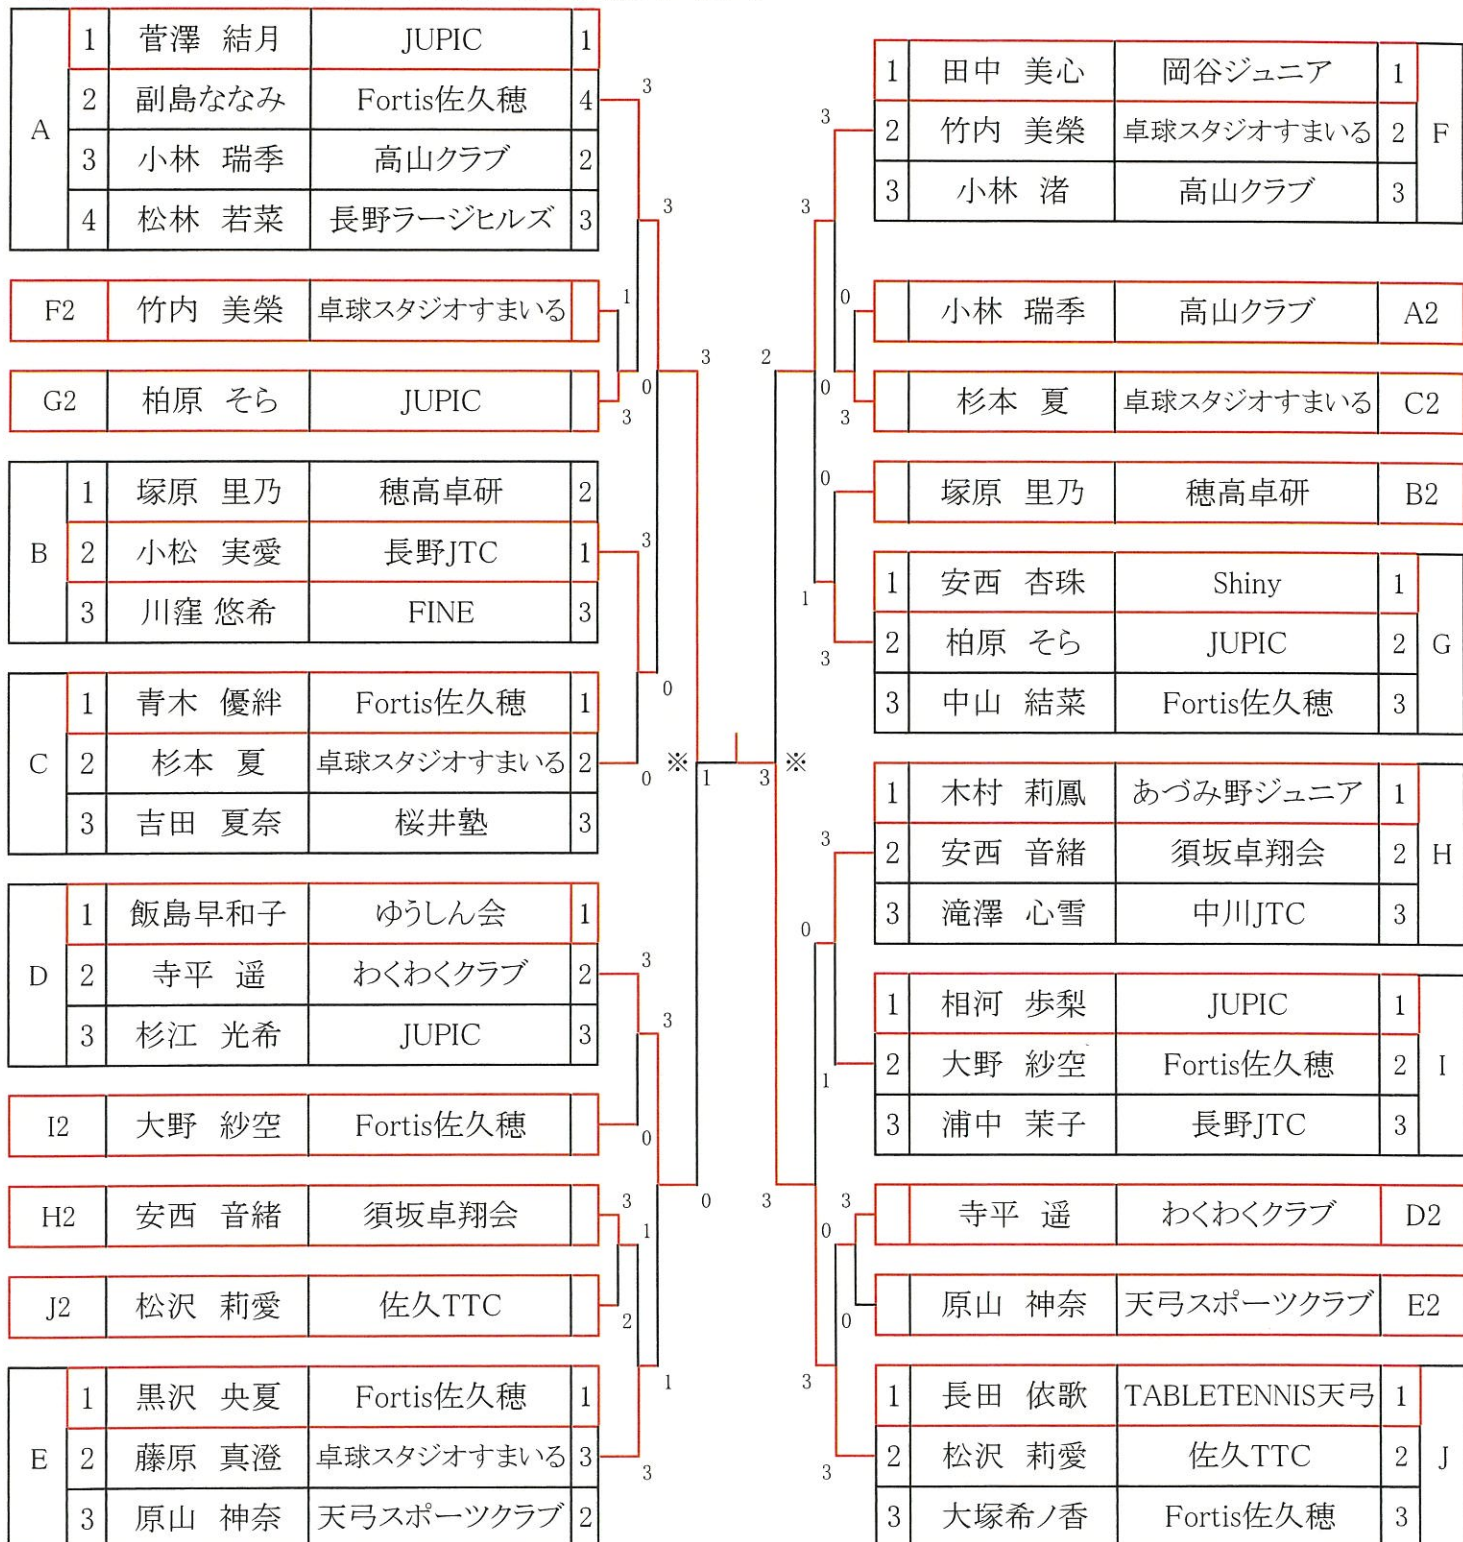

ホープス男子の部(40名)代表4名

試合順 3人リーグ ①2-3 ②1-3 ③1-2

試合順 4人リーグ ①1-4 ②2-3 ③1-3 ④2-4 ⑤1-2 ⑥3-4

※中部日本代表32名(リーグ2位まで確定)
リーグ3位希望者は多数の場合は抽選

※敗者は順位決定戦

ホープス女子の部(31名)代表4名

試合順 3人リーグ ①2-3 ②1-3 ③1-2

試合順 4人リーグ ①1-4 ②2-3 ③1-3 ④2-4 ⑤1-2 ⑥3-4

※中部日本代表32名(希望者全員参加可)

※敗者は順位決定戦

男子バンビの部(11名)代表4名

※中部日本代表ベスト4まで

試合順 3人リーグ ①2-3 ②1-3 ③1-2

試合順 4人リーグ ①1-4 ②2-3 ③1-3 ④2-4 ⑤1-2 ⑥3-4

バンビの部女子(10名)代表4名

※中部日本代表ベスト4まで

試合順 3人リーグ ①2-3 ②1-3 ③1-2

試合順 4人リーグ ①1-4 ②2-3 ③1-3 ④2-4 ⑤1-2 ⑥3-4

【順位決定戦】

ホープス男子順位決定戦(3位4位決定戦)

ホープス女子順位決定戦(3位4位決定)

ホープス男子順位決定戦(5位6位決定戦)

カブ男子順位決定戦(3位4位決定)

カブ女子順位決定戦(3位4位決定)