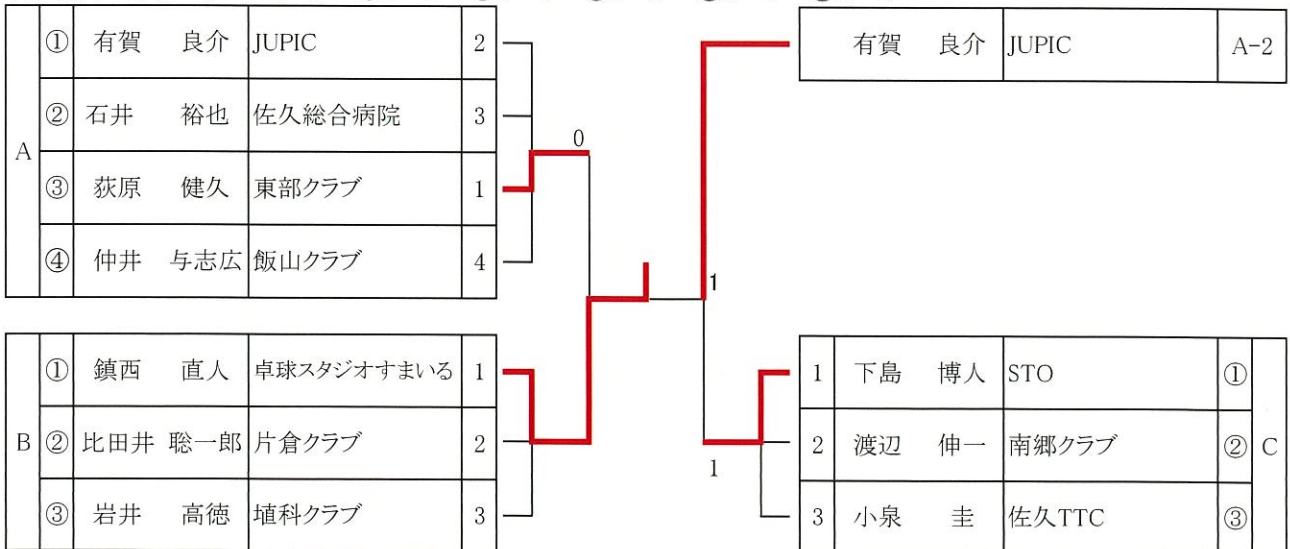

試合順序 4人リーグ ①2-3 ②1-4 ③2-4 ④1-3 ⑤3-4 ⑥1-2

\* 参加枠が空いた場合決定戦を行う事があります。

### 男子30代シングルス

東京参加枠 上位2名

試合順序 3人リーグ ①2-3 ②1-3 ③1-2

試合順序 4人リーグ ①2-3 ②1-4 ③2-4 ④1-3 ⑤3-4 ⑥1-2

### 男子40代シングルス

東京参加枠 上位2名

試合順序 3人リーグ ①2-3 ②1-3 ③1-2

試合順序 4人リーグ ①2-3 ②1-4 ③2-4 ④1-3 ⑤3-4 ⑥1-2