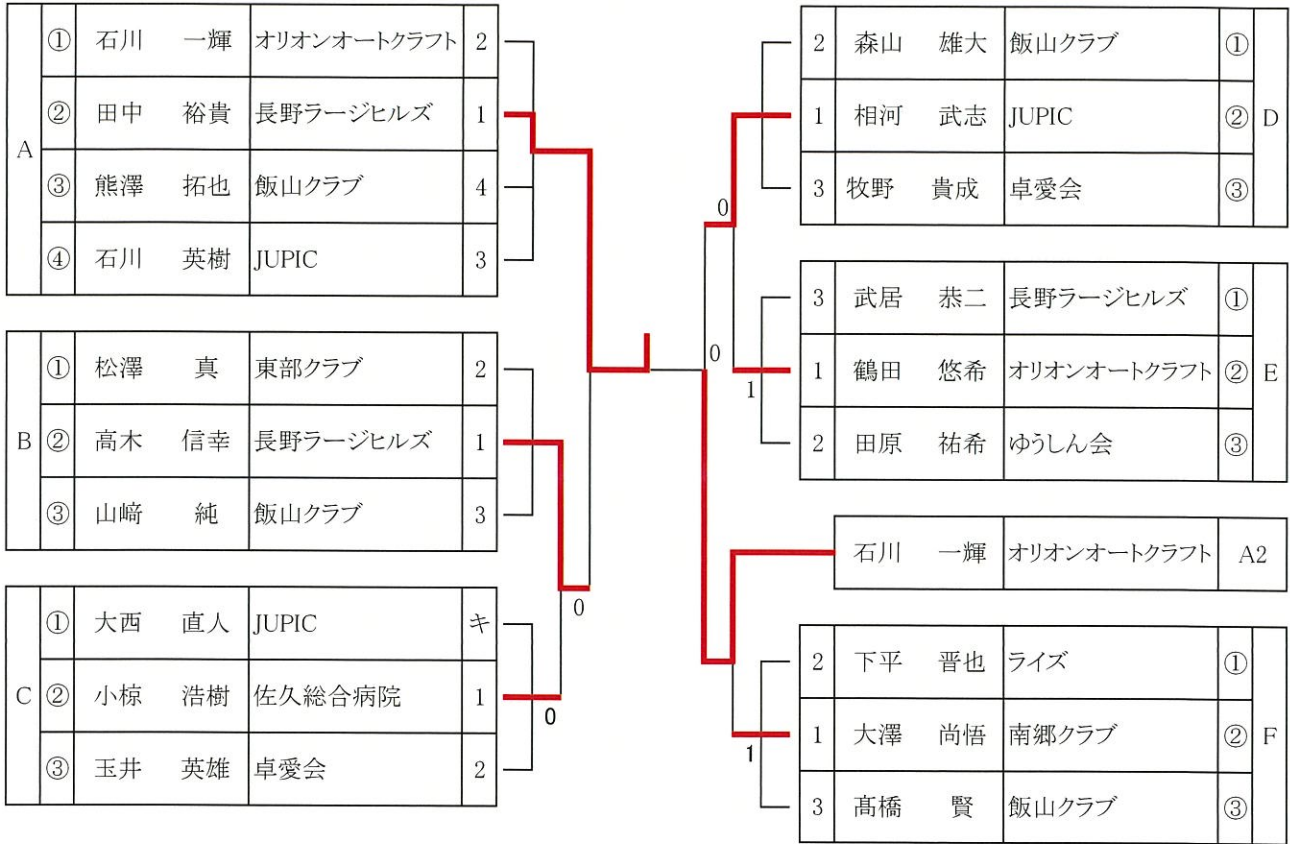

## 女子シングルス

東京選手権 参加枠 上位4名  
大阪国際招待 参加枠 上位4名

※試合順序 ①2-3 ②1-4 ③2-4 ④1-3 ⑤3-4 ⑥1-2

決勝リーグ	1	石月さくら	須坂卓翔会	1
	2	保科里桜	中野西高校	2
	3	太田悠月	中野西高校	3
	4	田中彩水	中野市体協	4

一般男子シングルス

東京選手権 参加枠 上位4名  
大阪国際招待 参加枠 上位4名

試合順序 3人リーグ ①2-3 ②1-3 ③1-2

試合順序 4人リーグ ①2-3 ②1-4 ③2-4 ④1-3 ⑤3-4 ⑥1-2

\* 参加枠が空いた場合決定戦を行う事があります。

### 男子30代シングルス

東京参加枠 上位2名

試合順序 3人リーグ ①2-3 ②1-3 ③1-2

試合順序 4人リーグ ①2-3 ②1-4 ③2-4 ④1-3 ⑤3-4 ⑥1-2

### 男子40代シングルス

東京参加枠 上位2名

試合順序 3人リーグ ①2-3 ②1-3 ③1-2

試合順序 4人リーグ ①2-3 ②1-4 ③2-4 ④1-3 ⑤3-4 ⑥1-2