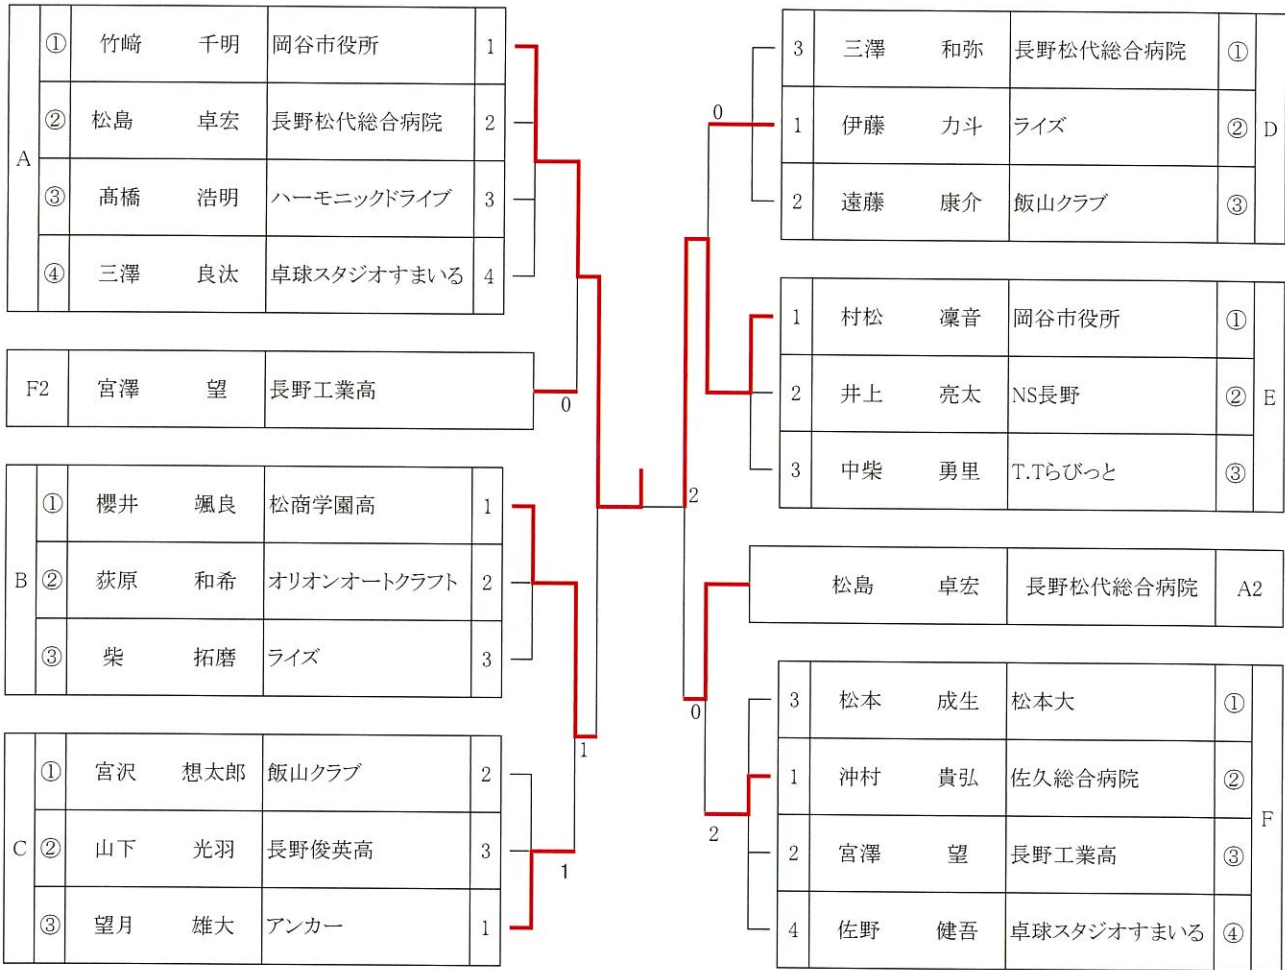

\* 参加枠が空いた場合3位決定戦、5位決定戦を行う事があります。

3位決定戦

実施無し

## 女子シングルス

東京選手権 参加枠 上位4名  
大阪国際招待 参加枠 上位4名

※試合順序 ①2-3 ②1-4 ③2-4 ④1-3 ⑤3-4 ⑥1-2

決勝リーグ	1	石月さくら	須坂卓翔会	1
	2	保科里桜	中野西高校	2
	3	太田悠月	中野西高校	3
	4	田中彩水	中野市体協	4

一般男子シングルス

東京選手権 参加枠 上位4名  
大阪国際招待 参加枠 上位4名

試合順序 3人リーグ ①2-3 ②1-3 ③1-2

試合順序 4人リーグ ①2-3 ②1-4 ③2-4 ④1-3 ⑤3-4 ⑥1-2

\* 参加枠が空いた場合決定戦を行う事があります。

### 男子30代シングルス

東京参加枠 上位2名

試合順序 3人リーグ ①2-3 ②1-3 ③1-2

試合順序 4人リーグ ①2-3 ②1-4 ③2-4 ④1-3 ⑤3-4 ⑥1-2