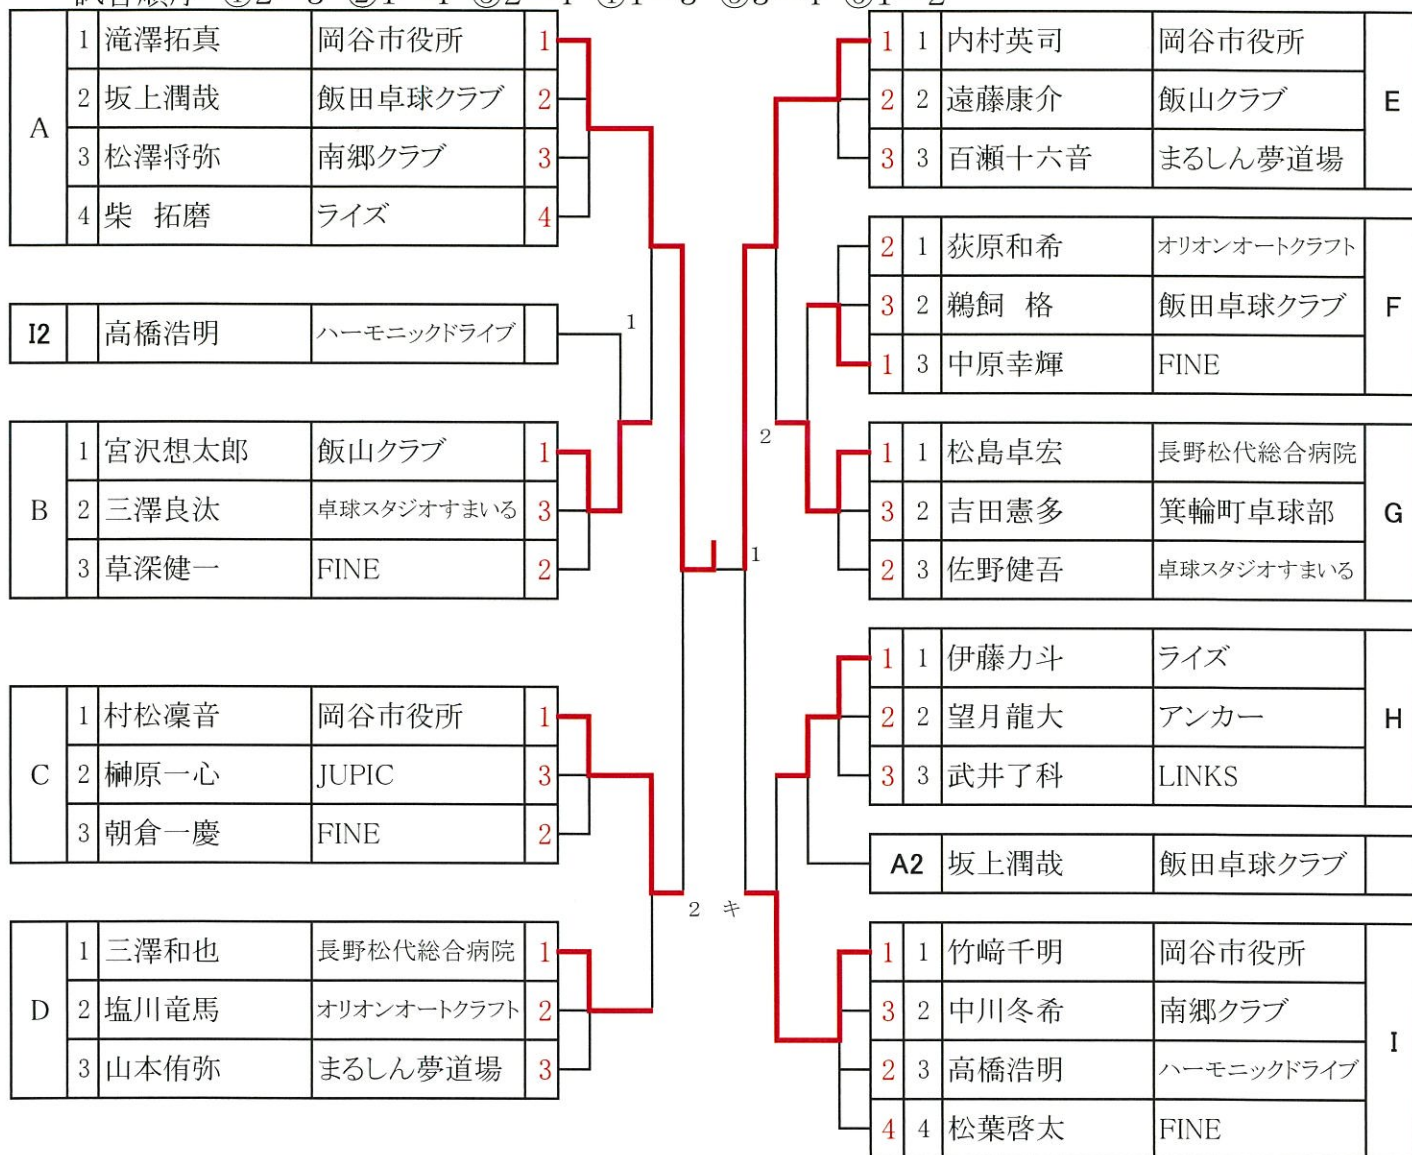

# 社会人 男子ダブルス

\*代表2組

1	滝澤拓真 内村英司	岡谷市役所		2	金井祐樹 三井祥孝	東部クラブ	20
2	佐野健吾 三澤良汰	卓球スタジオすまいる		2	仲井与志広 遠藤康介	飯山クラブ	21
3	吉澤卓磨 赤羽功大	牧クラブ		1	丸山健一 藤田敏男	ビトゥルボ塩尻	22
4	山崎聡一 加野智久	セイコーエプソン		2	牧野貴成 玉井英雄	卓愛会	23
5	小林健一 岸田忠士	たくせん		1	鶴飼 格 坂上潤哉	飯田卓球クラブ	24
6	鶴田悠希 荻原和希	オリオンオートクラフト		1	石井裕也 小椋浩樹	佐久総合病院	25
7	美齊津侑 村田大輔	東部クラブ		1	朝倉一慶 中原幸輝	FINE	26
8	原 進 東城 誠	SWAT		1	中村洋一 柴 拓磨	ライズ	27
9	有賀良介 中野賢司	JUPIC		キ	相河武志 大西直人	JUPIC	28
10	内山大輔 三澤和也	長野松代総合病院		2	武居恭二 田中裕貴	長野ラージヒルズ	29
11	吉田憲多 伊東広宣	箕輪町卓球部		1	百瀬章広 伴野光彦	FINE	30
12	林 研一 中島秀樹	研樹クラブ		1	齊藤真寛 山本侑弥	まるしん夢道場	31
13	浅川幸年 比田井聡一郎	佐久TTC 片倉クラブ		1	新井洋一 鎮西直人	下條クラブ 卓球スタジオすまいる	32
14	小林広明 松下浩之	飯田TTC 豊丘クラブ		1	森山雄大 熊澤拓也	飯山クラブ	33
15	渡辺伸一 大澤尚悟	南郷クラブ		キ	中川冬希 松澤将弥	南郷クラブ	34
16	山崎 純 宮沢想太郎	飯山クラブ		1	竹本 靖 横内秀光	茅野ベテラン会 SWAT	35
17	草深健一 松葉啓太	FINE		2	赤座洋史 小泉 圭	佐久TTC	36
18	野池秀樹 西沢仲男	卓愛会		2	岡田 峻 竹崎千明	岡谷市役所	37
19	佐藤 究 村松凜音	岡谷市役所					

# 社会人 女子ダブルス

\*代表2組

1	丸山千恵美 伊藤文美	川中島卓球クラブ しゅらく		南澤重子 小出小百合	須坂卓翔会	9	
2	川手洋子 古畑たえ子	諏訪レディース		1	近藤なつ子 飯島真喜子	長野市ママ卓クラブ	10
3	押木志のぶ 栗屋桃子	FINE		2	丸山春菜 大倉奈々	まるしん夢道場	11
4	松澤実佳 奥原礼美	まるしん夢道場		1	有賀益美 溝口あき	美すずクラブ	12
5	小林和江 柳澤由美子	信濃愛球会		2	山田静佳 両角まゆみ	諏訪レディース	13
6	渡辺節子 野口みどり	フレンズ 卓愛会		1	徳竹敦子 引場洋子	あもりクラブ 川中島卓球クラブ	14
7	細井信子 丸山明美	辰野町卓球協会 塩尻レディース		1	色平嘉須美 荒川由香	佐久TTC	15
8	鶴田樹羅 齊藤夏光	東部クラブ たくせん		2	武居亜梨沙 田中彩水	中野市体協 中野市体協	16

# 社会人男子シングルス

\*代表4名

試合順序 ①2-3 ②1-3 ③1-2

試合順序 ①2-3 ②1-4 ③2-4 ④1-3 ⑤3-4 ⑥1-2