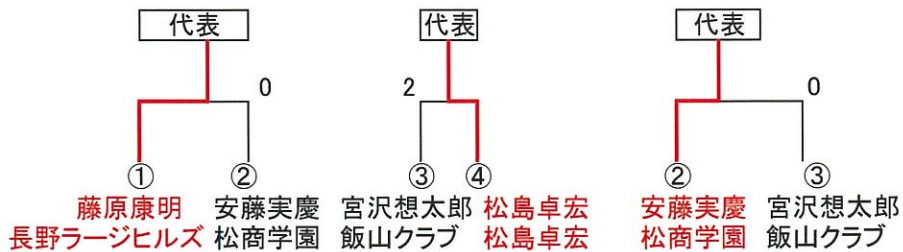

男子ダブルス

東京選手権 参加枠 上位3組
大阪国際招待 参加枠 上位3組

* 参加枠が空いた場合決定戦を行う事があります

女子ダブルス

東京選手権 参加枠 上位2組
大阪国際招待 参加枠 上位3組

男子一般シングルス

東京選手権 参加枠 上位6名
大阪国際招待 参加枠 上位6名

試合順序 3人リーグ ①2-3 ②1-3 ③1-2

試合順序 4人リーグ ①2-3 ②1-4 ③2-4 ④1-3 ⑤3-4 ⑥1-2

* 岡田峻・滝沢拓真(岡谷市役所)前回大会ランキングにより大阪推薦。

* ベスト8で負けた選手による5位～8位決定戦を行います。

* 参加枠が空いた場合決定戦を行う事があります。

<代表決定戦>

男子30代シングルス

東京参加枠 上位2名

試合順序 ①2-3 ②1-3 ③1-2