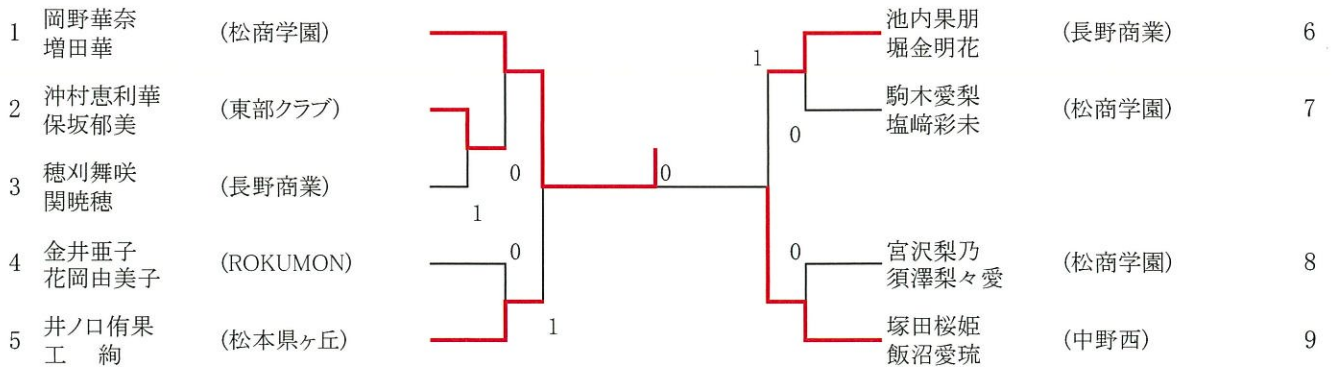

男子ダブルス

東京選手権 参加枠 上位3組
大阪国際招待 参加枠 上位3組

* 参加枠が空いた場合決定戦を行う事があります

女子ダブルス

東京選手権 参加枠 上位2組
大阪国際招待 参加枠 上位3組

男子一般シングルス

東京選手権 参加枠 上位6名
大阪国際招待 参加枠 上位6名

試合順序 3人リーグ ①2-3 ②1-3 ③1-2

試合順序 4人リーグ ①2-3 ②1-4 ③2-4 ④1-3 ⑤3-4 ⑥1-2

* 岡田峻・滝沢拓真(岡谷市役所)前回大会ランキングにより大阪推薦。

* ベスト8で負けた選手による5位～8位決定戦を行います。

* 参加枠が空いた場合決定戦を行う事があります。

<代表決定戦>

男子30代シングルス

東京参加枠 上位2名

試合順序 ①2-3 ②1-3 ③1-2