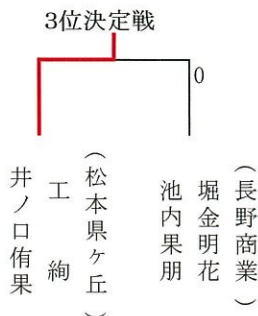

男子ダブルス

東京選手権 参加枠 上位3組
大阪国際招待 参加枠 上位3組

* 参加枠が空いた場合決定戦を行う事があります

女子ダブルス

東京選手権 参加枠 上位2組
大阪国際招待 参加枠 上位3組

男子一般シングルス

東京選手権 参加枠 上位6名
大阪国際招待 参加枠 上位6名

試合順序 3人リーグ ①2-3 ②1-3 ③1-2

試合順序 4人リーグ ①2-3 ②1-4 ③2-4 ④1-3 ⑤3-4 ⑥1-2

* 岡田峻・滝沢拓真(岡谷市役所)前回大会ランキングにより大阪推薦。

* ベスト8で負けた選手による5位～8位決定戦を行います。

* 参加枠が空いた場合決定戦を行う事があります。

<代表決定戦>

男子30代シングルス

東京参加枠 上位2名

試合順序 ①2-3 ②1-3 ③1-2