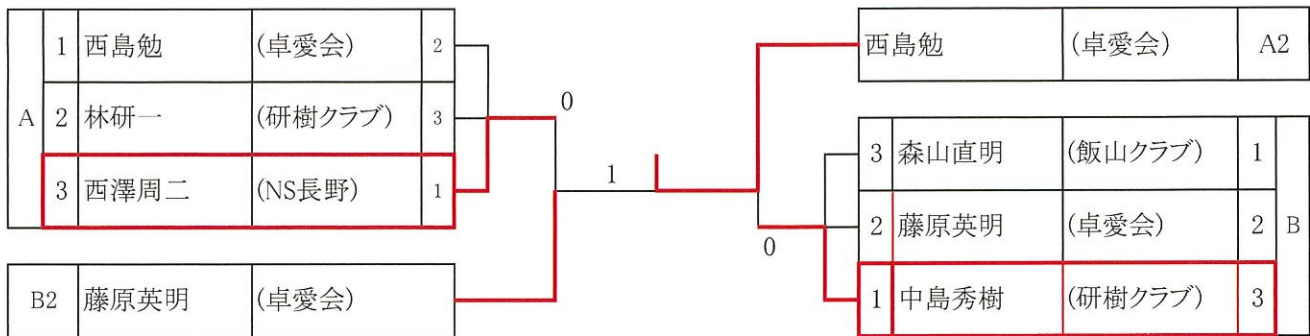

*60・65代で3人代表

男子60代シングルス

東京参加枠 上位2名

試合順序 ①2-3 ②1-3 ③1-2

*60・65代で3人代表

男子65代シングルス

東京参加枠 上位1名

試合順序 ①2-3 ②1-4 ③2-4 ④1-3 ⑤3-4 ⑥1-2

決勝リーグ	1 峯村	2 高松	3 小相沢	4 赤座	得点	勝率	順位
1 峯村洋 卓愛会		3 - 1	3 - 0	3 - 1	6		1
2 高松豊明 卓愛会	1 - 3		3 - 2	3 - 1	5		2
3 小相沢徳一 東信木材センター	0 - 3	2 - 3		3 - 2	4		3
4 赤座洋史 佐久TTC	1 - 3	1 - 3	2 - 3		3		4

*70・75代で3人代表

男子70代シングルス

東京参加枠 上位1名

1	竹内 幸治	サウス長野

*70・75代で3人代表

男子75代シングルス

東京参加枠 上位1名

1	宮崎 勝重	岡谷雷鳥クラブ

男子80代シングルス

東京参加枠 無制限

1	坂口 清	大森クラブ

* 内山雅史(川中島クラブ)前大会ランキングにより東京推薦。

男子85代シングルス

東京参加枠 無制限

1	原 稔	須坂ベテラン会
2	青木勝幸	南郷クラブ

※エントリーのみ

* 濱惣六(岡谷雷鳥クラブ)全大会ランキングにより東京推薦(90代へエントリー)