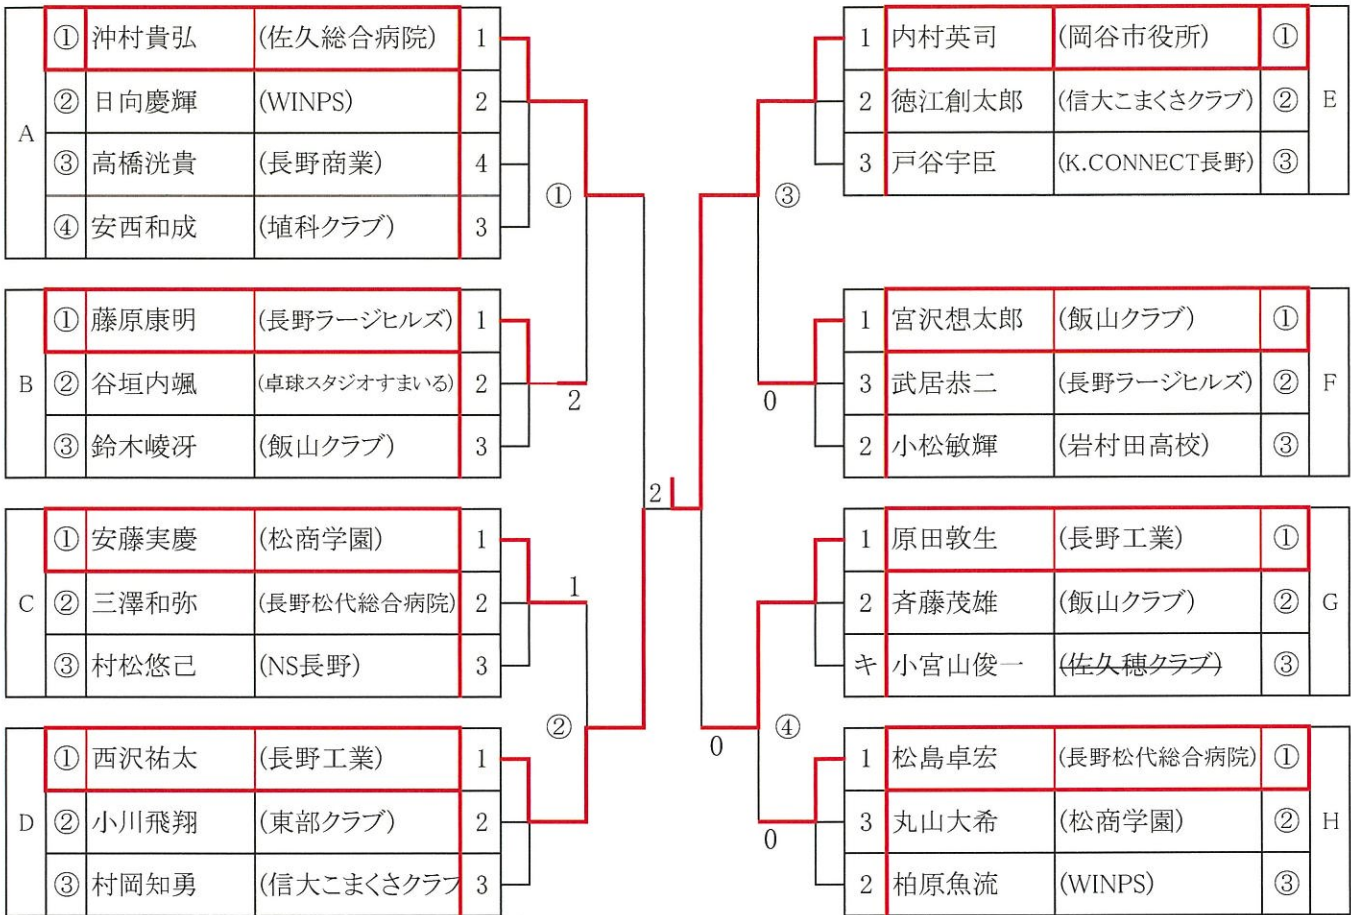

男子ダブルス

東京選手権 参加枠 上位3組
大阪国際招待 参加枠 上位3組

* 参加枠が空いた場合決定戦を行う事があります

女子ダブルス

東京選手権 参加枠 上位2組
大阪国際招待 参加枠 上位3組

男子一般シングルス

東京選手権 参加枠 上位6名
大阪国際招待 参加枠 上位6名

試合順序 3人リーグ ①2-3 ②1-3 ③1-2

試合順序 4人リーグ ①2-3 ②1-4 ③2-4 ④1-3 ⑤3-4 ⑥1-2

* 岡田峻・滝沢拓真(岡谷市役所)前回大会ランキングにより大阪推薦。

* ベスト8で負けた選手による5位～8位決定戦を行います。

* 参加枠が空いた場合決定戦を行う事があります。

<代表決定戦>

男子30代シングルス

東京参加枠 上位2名

試合順序 ①2-3 ②1-3 ③1-2