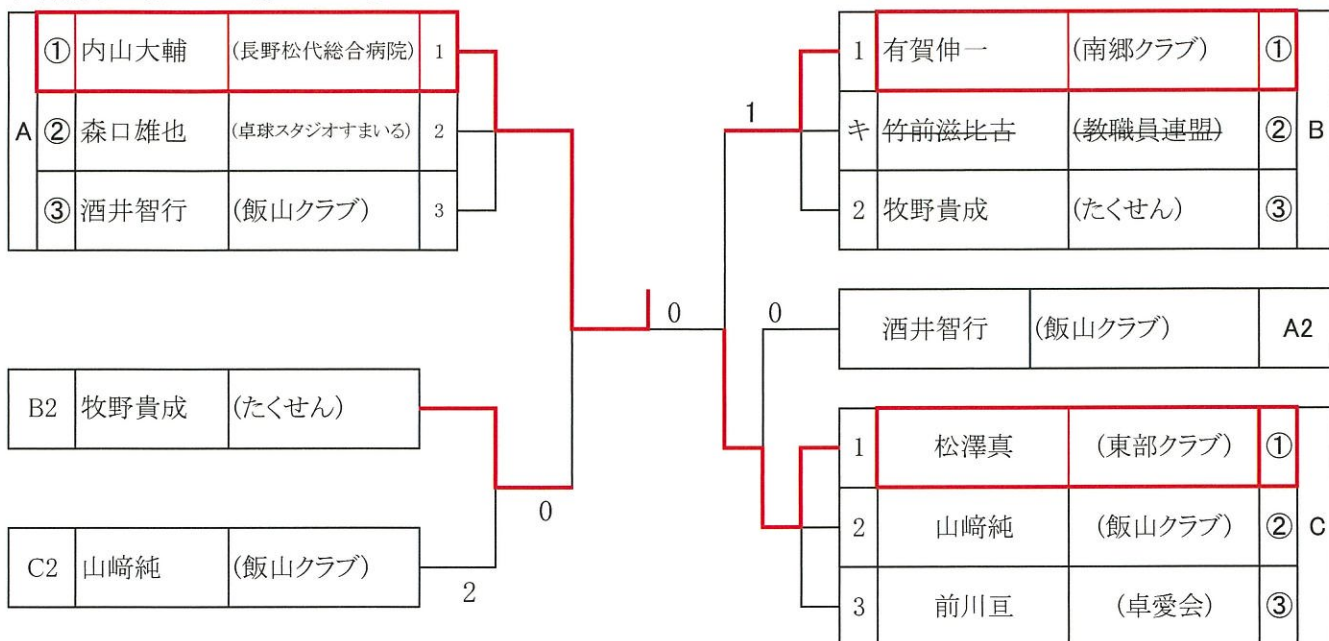

男子ダブルス

東京選手権 参加枠 上位3組
大阪国際招待 参加枠 上位3組

* 参加枠が空いた場合決定戦を行う事があります

女子ダブルス

東京選手権 参加枠 上位2組
大阪国際招待 参加枠 上位3組

男子一般シングルス

東京選手権 参加枠 上位6名
大阪国際招待 参加枠 上位6名

試合順序 3人リーグ ①2-3 ②1-3 ③1-2

試合順序 4人リーグ ①2-3 ②1-4 ③2-4 ④1-3 ⑤3-4 ⑥1-2

* 岡田峻・滝沢拓真(岡谷市役所)前回大会ランキングにより大阪推薦。

* ベスト8で負けた選手による5位～8位決定戦を行います。

* 参加枠が空いた場合決定戦を行う事があります。

<代表決定戦>

男子30代シングルス

東京参加枠 上位2名

試合順序 ①2-3 ②1-3 ③1-2