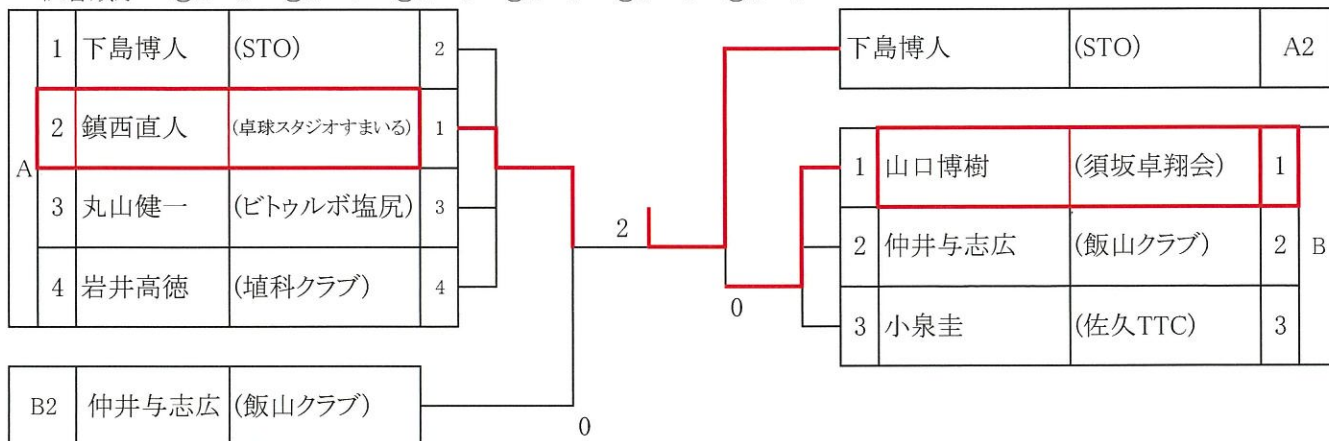

男子40代シングルス

東京参加枠 上位2名

試合順序 ①2-3 ②1-3 ③1-2

試合順序 ①2-3 ②1-4 ③2-4 ④1-3 ⑤3-4 ⑥1-2