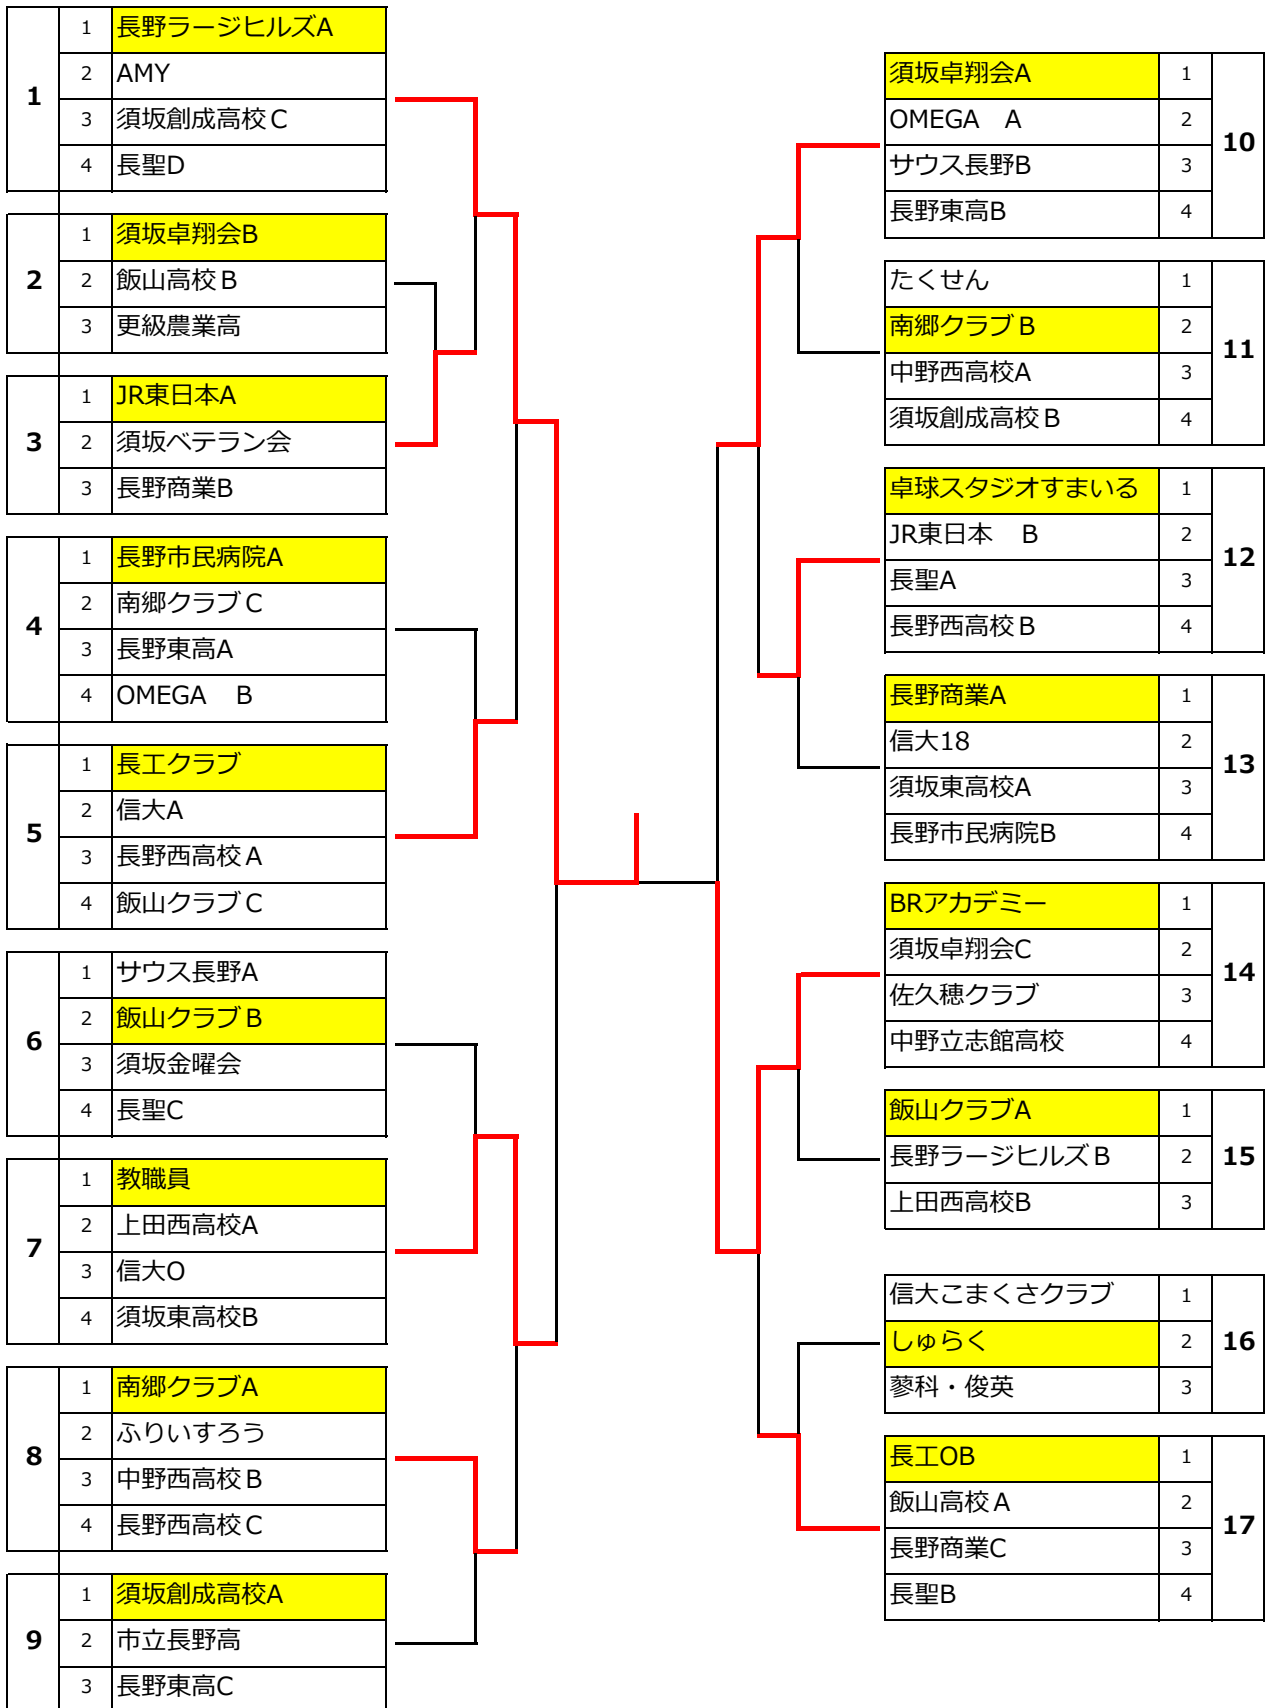

13ブロック		1	2	3	4	勝敗	順位
13	長野商業A	***	3-2	3-0	3-1	3-0	1
	信大18	2-3	***	3-0	3-2	2-1	2
	須坂東高校A	3-0	0-3	***	1-3	1-2	3
	長野市民病院B	1-3	2-3	3-1	***	0-3	4

14ブロック		1	2	3	4	勝敗	順位
14	BRアカデミー	***	3-0	3-0	3-0	3-0	1
	須坂卓翔会C	0-3	***	0-3	3-0	1-2	3
	佐久穂クラブ	0-3	3-0	***	3-0	1-2	2
	中野立志館高校	0-3	0-3	0-3	***	0-3	4

15ブロック		1	2	3	勝敗	順位
15	飯山クラブA	***	3-0	3-0	2-0	1
	長野ラーヂヒルズB	0-3	***	2-3	0-2	3
	上田西高校B	0-3	3-2	***	1-1	2

16ブロック		1	2	3	勝敗	順位
16	信大こまくさクラブ	***	0-3	3-0	1-1	2
	しゅらく	3-0	***	3-0	2-0	1
	蓼科・俊英	0-3	0-3	***	0-2	3

17ブロック		1	2	3	4	勝敗	順位
17	長工OB	***	3-0	3-0	3-0	3-0	1
	飯山高校A	0-3	***	3-1	3-1	2-1	2
	長野商業C	0-3	1-3	***	3-0	1-2	4
	長聖B	0-3	0-3	0-3	***	0-3	3

一般男子の部 決勝トーナメント